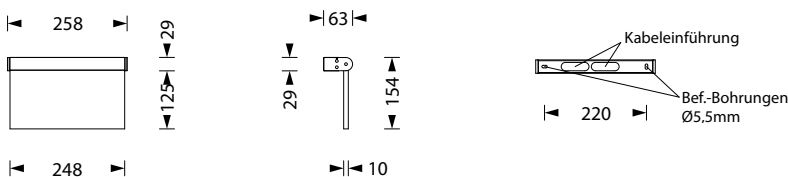

Wandmontage