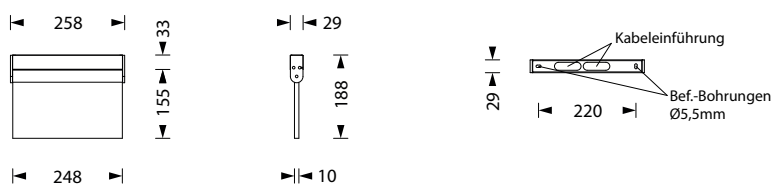

Deckenmontage

Technische Daten

Gehäuse aus Aluminium

Farbe eloxiert

230V 50-60 Hz Eingangsspannung

Notbetriebszeit 1, 3 oder 8 Stunden

Temperaturbereiche:

0°C bis +35°C BS

-5°C bis +30°C DS

Schutzart IP 40

Schutzklasse I

Zubehör / Optionen

UM Universalmontage (Wand- und Deckenmontage)

BSK Ballwurfschutzkorb (nur für Wandmontage)

IV2-1(3/8)-... Nennbetriebszeit 1h (3h/8h)

Überwachung optional

SC Selbstüberwachung

BC Selbstüberwachung mit Buskoppelbaustein

WL Wireless Control