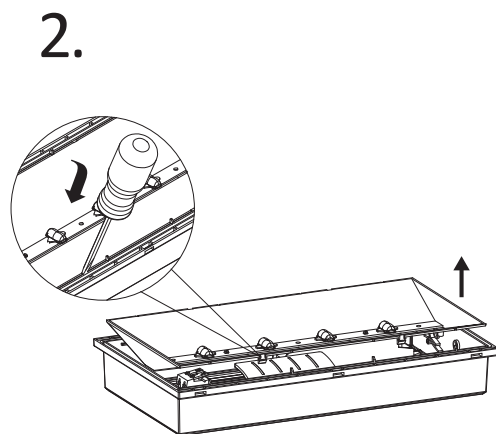

Art.-Nr./Item no./N° d'Art. 670406-V01

Gehäuseausführung / Casing design / Configuration logement
313 x 174 x 54 mm

Kabeleinführung
 Cable entry guide
 Introduction de câble
 Bef. Bohrungen
 existing boreholes
 Perçages existants