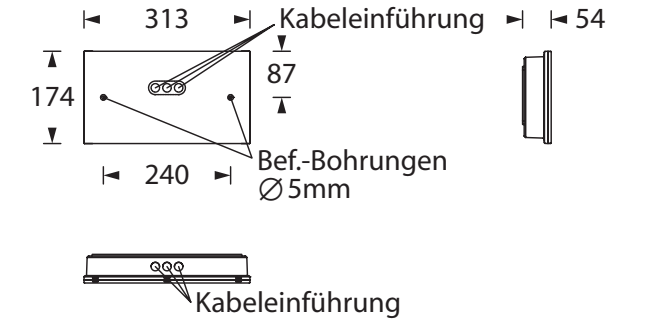

Art.-Nr./Item no./N° d'Art. 670406-V01

Gehäuseausführung / Casing design / Configuration logement
313 x 174 x 54 mm

Kabeleinführung
 Cable entry guide
 Introduction de câble
 Bef. Bohrungen
 existing boreholes
 Perçages existants