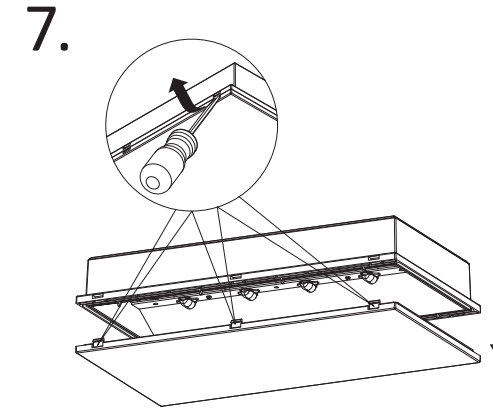

Art.-Nr./Item no./N° d'Art. 670406-V01

Gehäuseausführung / Casing design / Configuration logement
313 x 174 x 54 mm

Kabeleinführung
 Cable entry guide
 Introduction de câble
 Bef. Bohrungen
 existing boreholes
 Perçages existants