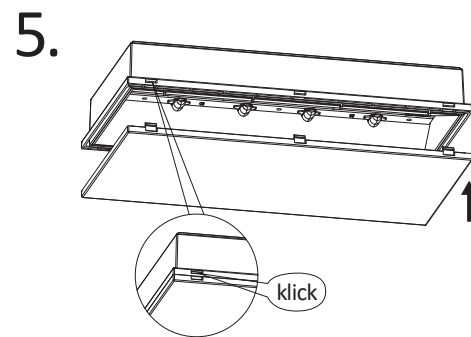

Art.-Nr./Item no./N° d'Art. 670406-V01

Gehäuseausführung / Casing design / Configuration logement
313 x 174 x 54 mm

Kabeleinführung
 Cable entry guide
 Introduction de câble
 Bef. Bohrungen
 existing boreholes
 Perçages existants