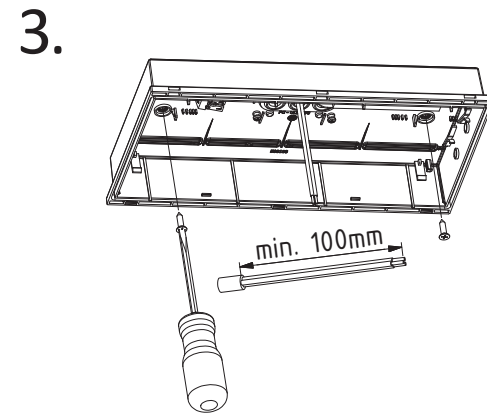

Art.-Nr./Item no./N° d'Art. 670406-V01

Gehäuseausführung / Casing design / Configuration logement
313 x 174 x 54 mm

Kabeleinführung
 Cable entry guide
 Introduction de câble
 Bef. Bohrungen
 existing boreholes
 Perçages existants