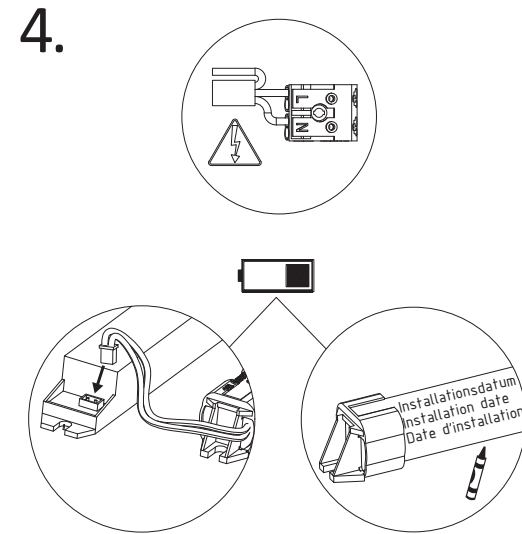

Art.-Nr./Item no./N° d'Art. 670406-V01

Gehäuseausführung / Casing design / Configuration logement
313 x 174 x 54 mm

Kabeleinführung
 Cable entry guide
 Introduction de câble
 Bef. Bohrungen
 existing boreholes
 Perçages existants