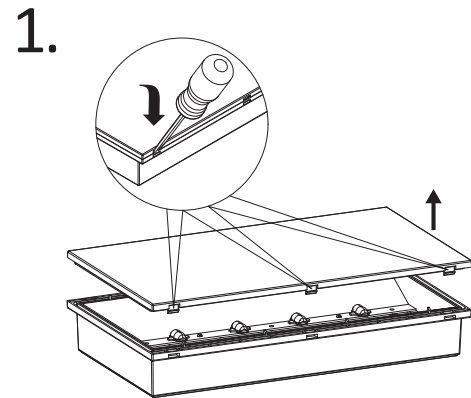

Art.-Nr./Item no./N° d'Art. 670406-V01

Gehäuseausführung / Casing design / Configuration logement
313 x 174 x 54 mm

Kabeleinführung
 Cable entry guide
 Introduction de câble
 Bef. Bohrungen
 existing boreholes
 Perçages existants