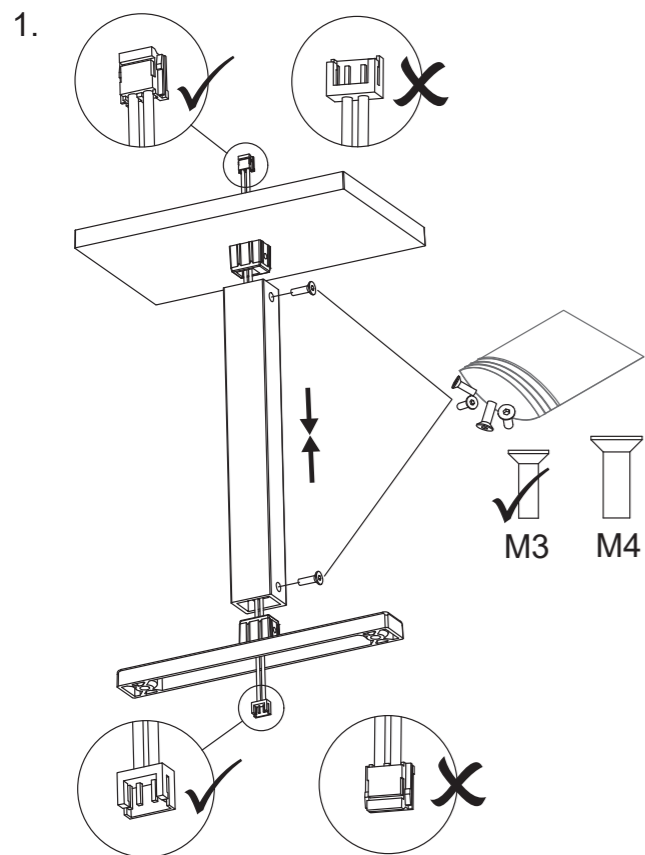

Art.-Nr./Item no./N° d'Art. 670682

**Zusammenbau Pendel-Set**  
**Assembly Pendulum-Set**  
**Assemblage du set de pendules**

**Deckenaufbau**  
**Ceiling surfaced mounting**  
**Montage en surface**  
**au plafond**

**Deckeneinbau**  
**Recessed ceiling mounting**  
**Montage encastré**  
**au plafond**

**Deckenaufbau**  
**Ceiling surfaced mounting**  
**Montage en surface**  
**au plafond**

1) siehe „Montageanleitung“ 670679  
 1) see „Mounting Instructions“ 670679  
 1) voir „Notice d'installation“ 670679

**Deckeneinbau**  
**Recessed ceiling mounting**  
**Montage encastré**  
**au plafond**

1) siehe „Montageanleitung“ 670680  
 1) see „Mounting Instructions“ 670680  
 1) voir „Notice d'installation“ 670680

Pendel-Set / Pendulum-Set / Set de pendules	
100mm	300mm

500mm	1000mm
-------	--------