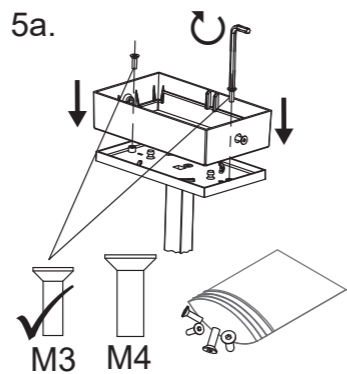

Art.-Nr./Item no./N° d'Art. 670682

**Zusammenbau Pendel-Set**  
**Assembly Pendulum-Set**  
**Assemblage du set de pendules**

**Deckenaufbau**  
**Ceiling surfaced mounting**  
**Montage en surface**  
**au plafond**

**Deckeneinbau**  
**Recessed ceiling mounting**  
**Montage encastré**  
**au plafond**

**Deckenaufbau**  
**Ceiling surfaced mounting**  
**Montage en surface**  
**au plafond**

1) siehe „Montageanleitung“ 670679  
 1) see „Mounting Instructions“ 670679  
 1) voir „Notice d'installation“ 670679

Pendel-Set / Pendulum-Set / Set de pendules	
100mm	300mm

500mm	1000mm
-------	--------