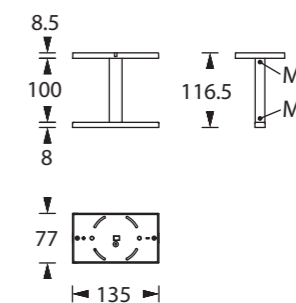

**Deckeneinbau**  
**Recessed ceiling mounting**  
**Montage encastré**  
**au plafond**

**Deckenaufbau**  
**Ceiling surfaced mounting**  
**Montage en surface**  
**au plafond**

1) siehe „Montageanleitung“ 670679  
 1) see „Mounting Instructions“ 670679  
 1) voir „Notice d'installation“ 670679

**Deckeneinbau**  
**Recessed ceiling mounting**  
**Montage encastré**  
**au plafond**

1) siehe „Montageanleitung“ 670680  
 1) see „Mounting Instructions“ 670680  
 1) voir „Notice d'installation“ 670680

Pendel-Set / Pendulum-Set / Set de pendules	
100mm	300mm

500mm	1000mm
-------	--------