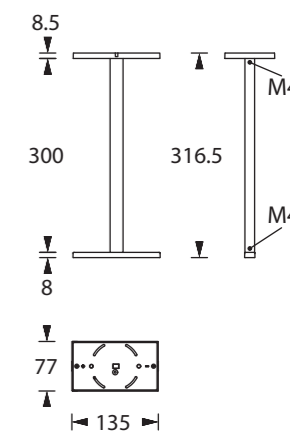

Art.-Nr./Item no./N° d'Art. 670682

**Zusammenbau Pendel-Set**  
**Assembly Pendulum-Set**  
**Assemblage du set de pendules**

**Deckenaufbau**  
**Ceiling surfaced mounting**  
**Montage en surface**  
**au plafond**

**Deckeneinbau**  
**Recessed ceiling mounting**  
**Montage encastré**  
**au plafond**

**Deckenaufbau**  
**Ceiling surfaced mounting**  
**Montage en surface**  
**au plafond**

1) siehe „Montageanleitung“ 670679  
 1) see „Mounting Instructions“ 670679  
 1) voir „Notice d'installation“ 670679

**Deckeneinbau**  
**Recessed ceiling mounting**  
**Montage encastré**  
**au plafond**

1) siehe „Montageanleitung“ 670680  
 1) see „Mounting Instructions“ 670680  
 1) voir „Notice d'installation“ 670680

Pendel-Set / Pendulum-Set / Set de pendules	
100mm	300mm

500mm	1000mm
-------	--------