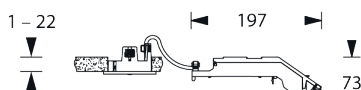

Deckeneinbaumontage -E

Kabeleinführungen

fix Ø 68

Achtung: Mindesteinbautiefe 80mm