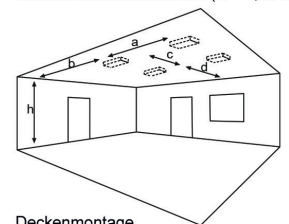

Lichtverteilungskurven und Leuchtenabstandstabellen (E = 1,25 lx)

Deckenmontage

Abstandstabelle ebene Fluchtwege / Tabellenangaben in Meter

Lampenlichtstrom Not/Netz: 280lm/120lm – Nennbetriebsdauer: 1h/3h