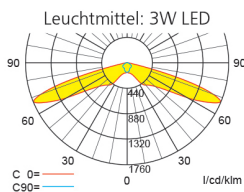

Lichtverteilungskurven und Leuchtenabstandstabellen (E = 1,25 lx)

Deckenmontage

Abstandstabelle ebene Fluchtwege / Tabellenangaben in Meter

Lampenlichtstrom Not/Netz: 280lm/120lm – Nennbetriebsdauer: 1h/3h