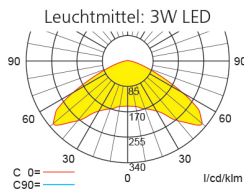

Lichtverteilungskurven und Leuchtenabstandstabellen (E = 1,25 lx)

Deckenmontage

Abstandstabelle ebene Fluchtwege / Tabellenangaben in Meter

Lampenlichtstrom Not/Netz: 280lm/120lm – Nennbetriebsdauer: 1h/3h

| | | | | | | | | | | | | | | | | | | | |
|---|-------|-------|-------|-------|-------|-------|-------|-------|-------|-------|------|------|------|------|------|-------|-------|-------|-------|
| h | 2,50 | 3,00 | 3,50 | 4,00 | 4,50 | 5,00 | 5,50 | 6,00 | 6,50 | 7,00 | 7,50 | 8,00 | 8,50 | 9,00 | 9,50 | 10,00 | 10,50 | 11,00 | 11,50 |
| a | 10,50 | 11,90 | 13,20 | 14,10 | 14,60 | 14,90 | 14,80 | 14,60 | 14,20 | 12,00 | 9,90 | 7,80 | - | - | - | - | - | - | - |
| b | 4,70 | 5,10 | 5,20 | 5,20 | 5,00 | 4,50 | 3,30 | 2,00 | 0,90 | 0,80 | 0,80 | 0,80 | - | - | - | - | - | - | - |
| c | 10,50 | 11,90 | 13,20 | 14,10 | 14,60 | 14,90 | 14,80 | 14,60 | 14,20 | 12,00 | 9,90 | 7,80 | - | - | - | - | - | - | - |
| d | 4,70 | 5,10 | 5,20 | 5,20 | 5,00 | 4,50 | 3,30 | 2,00 | 0,90 | 0,80 | 0,80 | 0,80 | - | - | - | - | - | - | - |