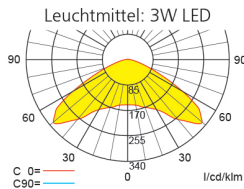

WL Wireless Control

ISPQ2

LED-Einzelbatterie-Sicherheitsleuchte

LEDF - Flächenausleuchtung - Einzelbatterie

Einzelbatterieleuchten

| | |
|-------------------------|-----------------|
| Leuchtmittel | 3 W LED |
| Lichtstrom | 120lm (Netz) |
| Nennbetriebsdauer 1h/3h | 280lm (Not) |
| Nennbetriebsdauer 8h | 120lm (Not) |

Lichtverteilungskurven und Leuchtenabstandstabellen (E = 1,25 lx)

Deckenmontage

Abstandstabelle ebene Fluchtwege / Tabellenangaben in Meter

Lampenlichtstrom Not/Netz: 280lm/120lm – Nennbetriebsdauer: 1h/3h