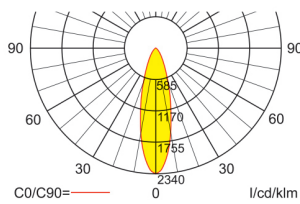

Lichtverteilungskurven und Leuchtenabstandstabellen (E = 1,25 lx)

Abstandstabelle ebene Fluchtwege / Tabellenangaben in Meter

Lampenlichtstrom Not/Netz: 280lm/120lm – **Nennbetriebsdauer: 1h/3h**

| | | | | | | | | | | | | | | | | |
|---|------|-------|-------|-------|-------|-------|-------|-------|-------|-------|-------|-------|-------|-------|-------|-------|
| h | 7,00 | 8,00 | 9,00 | 10,00 | 11,00 | 12,00 | 13,00 | 14,00 | 15,00 | 16,00 | 17,00 | 18,00 | 19,00 | 20,00 | 21,00 | 22,00 |
| a | 9,70 | 10,20 | 10,60 | 11,00 | 11,30 | 11,50 | 11,70 | 11,70 | 11,80 | 11,80 | 11,80 | 11,70 | 11,60 | 11,40 | 11,20 | 10,90 |
| b | 3,90 | 4,00 | 4,10 | 4,10 | 4,20 | 4,20 | 4,10 | 4,00 | 3,90 | 3,80 | 3,60 | 3,30 | 3,00 | 2,60 | 2,00 | 0,60 |
| c | 9,70 | 10,20 | 10,60 | 11,00 | 11,30 | 11,50 | 11,70 | 11,70 | 11,80 | 11,80 | 11,80 | 11,70 | 11,60 | 11,40 | 11,20 | 10,90 |
| d | 3,90 | 4,00 | 4,10 | 4,10 | 4,20 | 4,20 | 4,10 | 4,00 | 3,90 | 3,80 | 3,60 | 3,30 | 3,00 | 2,60 | 2,00 | 0,60 |