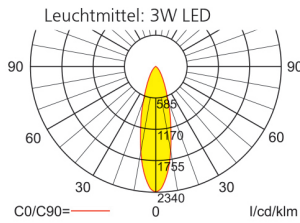

Lichtverteilungskurven und Leuchtenabstandstabellen (E = 1,25 lx)

Deckenmontage

Abstandstabelle ebene Fluchtwege / Tabellenangaben in Meter

Lampenlichtstrom Not/Netz: 280lm/120lm – Nennbetriebsdauer: 1h/3h

LEDT - Tiefstrahloptik - Einzelbatterie

Einzelbatterieleuchten

| | |
|--------------------------------|-----------------|
| Leuchtmittel | 3 W LED |
| Lichtstrom | 120lm (Netz) |
| Nennbetriebsdauer 1h/3h | 280lm (Not) |
| Nennbetriebsdauer 8h | 120lm (Not) |

Lichtverteilungskurven und Leuchtenabstandstabellen (E = 1,25 lx)

Abstandstabelle ebene Fluchtwege / Tabellenangaben in Meter

Lampenlichtstrom Not/Netz: 280lm/120lm – **Nennbetriebsdauer: 1h/3h**

| | | | | | | | | | | | | | | | | |
|---|------|-------|-------|-------|-------|-------|-------|-------|-------|-------|-------|-------|-------|-------|-------|-------|
| h | 7,00 | 8,00 | 9,00 | 10,00 | 11,00 | 12,00 | 13,00 | 14,00 | 15,00 | 16,00 | 17,00 | 18,00 | 19,00 | 20,00 | 21,00 | 22,00 |
| a | 9,70 | 10,20 | 10,60 | 11,00 | 11,30 | 11,50 | 11,70 | 11,70 | 11,80 | 11,80 | 11,80 | 11,70 | 11,60 | 11,40 | 11,20 | 10,90 |
| b | 3,90 | 4,00 | 4,10 | 4,10 | 4,20 | 4,20 | 4,10 | 4,00 | 3,90 | 3,80 | 3,60 | 3,30 | 3,00 | 2,60 | 2,00 | 0,60 |
| c | 9,70 | 10,20 | 10,60 | 11,00 | 11,30 | 11,50 | 11,70 | 11,70 | 11,80 | 11,80 | 11,80 | 11,70 | 11,60 | 11,40 | 11,20 | 10,90 |
| d | 3,90 | 4,00 | 4,10 | 4,10 | 4,20 | 4,20 | 4,10 | 4,00 | 3,90 | 3,80 | 3,60 | 3,30 | 3,00 | 2,60 | 2,00 | 0,60 |