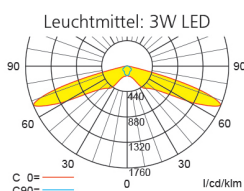

Lichtverteilungskurven und Leuchtenabstandstabellen (E = 1,25 lx)

Deckenmontage

Abstandstabelle ebene Fluchtwege / Tabellenangaben in Meter

Lampenlichtstrom Not/Netz: 280lm/120lm – Nennbetriebsdauer: 1h/3h

| | | | | | | | | | | | | | | | | | | | |
|---|-------|-------|-------|-------|-------|-------|-------|-------|-------|-------|-------|-------|-------|------|------|-------|-------|-------|-------|
| h | 2,50 | 3,00 | 3,50 | 4,00 | 4,50 | 5,00 | 5,50 | 6,00 | 6,50 | 7,00 | 7,50 | 8,00 | 8,50 | 9,00 | 9,50 | 10,00 | 10,50 | 11,00 | 11,50 |
| a | 18,20 | 20,40 | 22,50 | 24,30 | 25,90 | 27,40 | 28,90 | 27,60 | 27,50 | 21,00 | 16,00 | 14,00 | 10,00 | 8,00 | - | - | - | - | - |
| b | 8,00 | 8,90 | 9,60 | 10,10 | 10,50 | 10,30 | 9,10 | 6,20 | 6,20 | 6,00 | 6,00 | 6,00 | 6,00 | 4,00 | - | - | - | - | - |
| c | - | - | - | - | - | - | - | - | - | - | - | - | - | - | - | - | - | - | - |
| d | - | - | - | - | - | - | - | - | - | - | - | - | - | - | - | - | - | - | - |