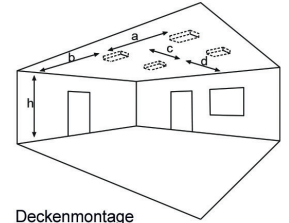

Lichtverteilungskurven und Leuchtenabstandstabellen (E = 1,25 lx)

Deckenmontage

Abstandstabelle ebene Fluchtwege / Tabellenangaben in Meter

Lampenlichtstrom Not/Netz: 280lm/120lm – Nennbetriebsdauer: 1h/3h