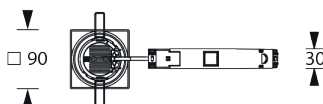

Ausführung entsprechend DIN EN 60598-1, DIN EN 60598-2-22 und DIN EN 1838.

Einzelbatterieleuchten

| Typ | Maße (BxHxT) | Leistung | Spannung |
|-----------------------|-----------------|------------|----------|
| ISPQ2-1-E-LEDF(R/T)3W | 90 x 47 x 90 mm | LED 3 Watt | 230V AC |
| ISPQ2-3-E-LEDF(R/T)3W | 90 x 47 x 90 mm | LED 3 Watt | 230V AC |
| ISPQ2-8-E-LEDF(R/T)3W | 90 x 47 x 90 mm | LED 3 Watt | 230V AC |

Deckeneinbaumontage -E

Kabeleinführungen

fix Ø 68

Achtung: Mindesteinbautiefe 80mm

Technische Daten

Gehäuse aus Polycarbonat / Aluminium-Druckguss

Farbe weiß

230V 50-60 Hz Eingangsspannung