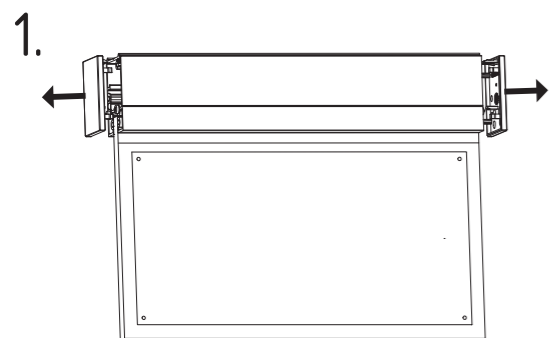

Art.-Nr./Item no./N° d'Art. 670300-V04

Leuchtmittelwechsel
 Illuminant change
 Agent lumineux variation

Gehäuseausführung / Casing design / Configuration logement
256 x 189 x 35 mm
Deckenmontage / ceiling installation / montage au plafond

Gehäuseausführung / Casing design / Configuration logement
256 x 187 x 37 mm
Wandmontage / wall installation / montage au mur

Gehäuseausführung / Casing design / Configuration logement
332 x 228 x 35 mm
Deckenmontage / ceiling installation / montage au plafond

Gehäuseausführung / Casing design / Configuration logement
332 x 226 x 37 mm
Wandmontage / wall installation / montage au mur