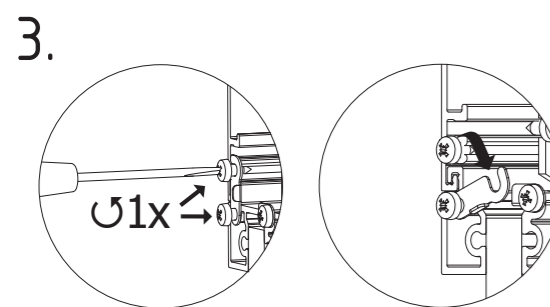

Art.-Nr./Item no./N° d'Art. 670300-V04

Leuchtmittelwechsel
 Illuminant change
 Agent lumineux variation

Gehäuseausführung / Casing design / Configuration logement
256 x 189 x 35 mm
Deckenmontage / ceiling installation / montage au plafond

Gehäuseausführung / Casing design / Configuration logement
256 x 187 x 37 mm
Wandmontage / wall installation / montage au mur

Gehäuseausführung / Casing design / Configuration logement
332 x 228 x 35 mm
Deckenmontage / ceiling installation / montage au plafond

Gehäuseausführung / Casing design / Configuration logement
332 x 226 x 37 mm
Wandmontage / wall installation / montage au mur