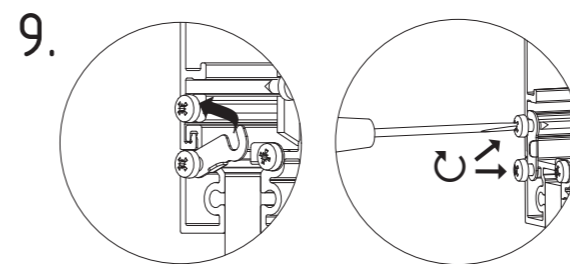

Art.-Nr./Item no./N° d'Art. 670300-V04

Leuchtmittelwechsel
 Illuminant change
 Agent lumineux variation

Gehäuseausführung / Casing design / Configuration logement
256 x 189 x 35 mm
Deckenmontage / ceiling installation / montage au plafond

Gehäuseausführung / Casing design / Configuration logement
256 x 187 x 37 mm
Wandmontage / wall installation / montage au mur

Gehäuseausführung / Casing design / Configuration logement
332 x 228 x 35 mm
Deckenmontage / ceiling installation / montage au plafond

Gehäuseausführung / Casing design / Configuration logement
332 x 226 x 37 mm
Wandmontage / wall installation / montage au mur