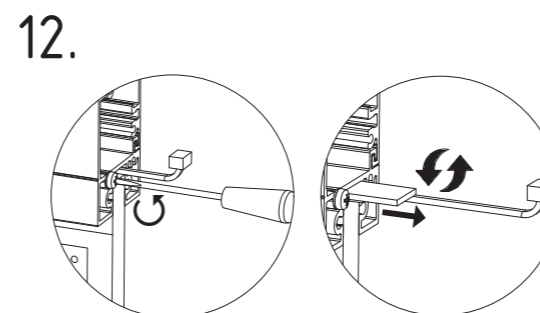

Art.-Nr./Item no./N° d'Art. 670300-V04

Leuchtmittelwechsel
 Illuminant change
 Agent lumineux variation

Gehäuseausführung / Casing design / Configuration logement
256 x 189 x 35 mm
Deckenmontage / ceiling installation / montage au plafond

Gehäuseausführung / Casing design / Configuration logement
256 x 187 x 37 mm
Wandmontage / wall installation / montage au mur

Gehäuseausführung / Casing design / Configuration logement
332 x 228 x 35 mm
Deckenmontage / ceiling installation / montage au plafond

Gehäuseausführung / Casing design / Configuration logement
332 x 226 x 37 mm
Wandmontage / wall installation / montage au mur