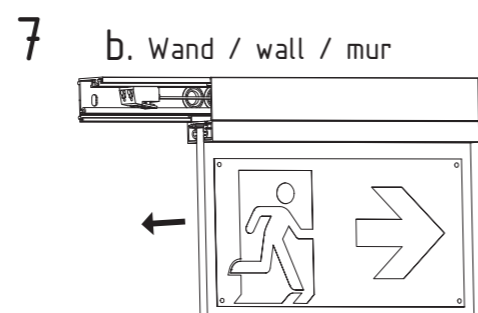

Art.-Nr./Item no./N° d'Art. 670300-V04

Leuchtmittelwechsel
 Illuminant change
 Agent lumineux variation

Gehäuseausführung / Casing design / Configuration logement
256 x 189 x 35 mm
Deckenmontage / ceiling installation / montage au plafond

Gehäuseausführung / Casing design / Configuration logement
256 x 187 x 37 mm
Wandmontage / wall installation / montage au mur

Gehäuseausführung / Casing design / Configuration logement
332 x 228 x 35 mm
Deckenmontage / ceiling installation / montage au plafond

Gehäuseausführung / Casing design / Configuration logement
332 x 226 x 37 mm
Wandmontage / wall installation / montage au mur