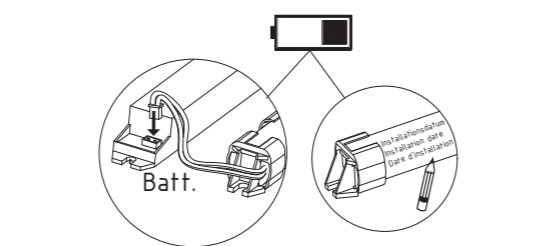

Art.-Nr./Item no./N° d'Art. 670300-V04

Leuchtmittelwechsel
 Illuminant change
 Agent lumineux variation

Gehäuseausführung / Casing design / Configuration logement
256 x 189 x 35 mm
Deckenmontage / ceiling installation / montage au plafond

Gehäuseausführung / Casing design / Configuration logement
256 x 187 x 37 mm
Wandmontage / wall installation / montage au mur

Gehäuseausführung / Casing design / Configuration logement
332 x 228 x 35 mm
Deckenmontage / ceiling installation / montage au plafond

Gehäuseausführung / Casing design / Configuration logement
332 x 226 x 37 mm
Wandmontage / wall installation / montage au mur