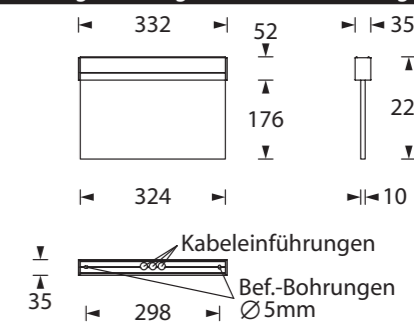

Art.-Nr./Item no./N° d'Art. 670300-V04

Leuchtmittelwechsel
 Illuminant change
 Agent lumineux variation

Gehäuseausführung / Casing design / Configuration logement
256 x 189 x 35 mm
Deckenmontage / ceiling installation / montage au plafond

Gehäuseausführung / Casing design / Configuration logement
256 x 187 x 37 mm
Wandmontage / wall installation / montage au mur

Gehäuseausführung / Casing design / Configuration logement
332 x 228 x 35 mm
Deckenmontage / ceiling installation / montage au plafond

Gehäuseausführung / Casing design / Configuration logement
332 x 226 x 37 mm
Wandmontage / wall installation / montage au mur