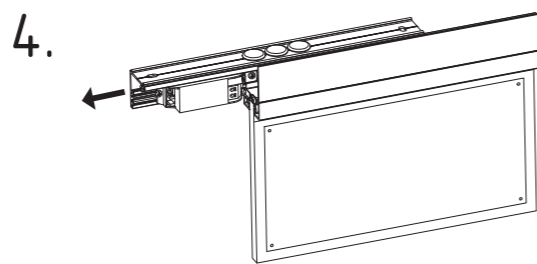

Art.-Nr./Item no./N° d'Art. 670300-V04

Leuchtmittelwechsel
 Illuminant change
 Agent lumineux variation

Gehäuseausführung / Casing design / Configuration logement
256 x 189 x 35 mm
Deckenmontage / ceiling installation / montage au plafond

Gehäuseausführung / Casing design / Configuration logement
256 x 187 x 37 mm
Wandmontage / wall installation / montage au mur

Gehäuseausführung / Casing design / Configuration logement
332 x 228 x 35 mm
Deckenmontage / ceiling installation / montage au plafond

Gehäuseausführung / Casing design / Configuration logement
332 x 226 x 37 mm
Wandmontage / wall installation / montage au mur