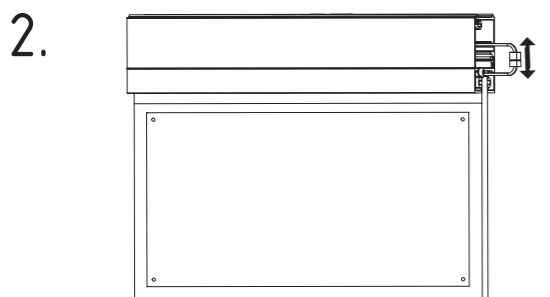

Art.-Nr./Item no./N° d'Art. 670300-V04

Leuchtmittelwechsel
 Illuminant change
 Agent lumineux variation

Gehäuseausführung / Casing design / Configuration logement
256 x 189 x 35 mm
Deckenmontage / ceiling installation / montage au plafond

Gehäuseausführung / Casing design / Configuration logement
256 x 187 x 37 mm
Wandmontage / wall installation / montage au mur

Gehäuseausführung / Casing design / Configuration logement
332 x 228 x 35 mm
Deckenmontage / ceiling installation / montage au plafond

Gehäuseausführung / Casing design / Configuration logement
332 x 226 x 37 mm
Wandmontage / wall installation / montage au mur