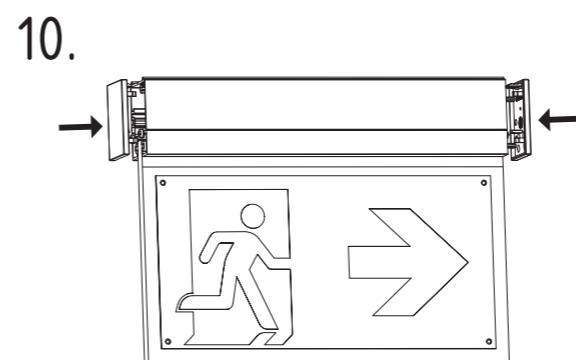

Art.-Nr./Item no./N° d'Art. 670300-V04

Leuchtmittelwechsel
 Illuminant change
 Agent lumineux variation

Gehäuseausführung / Casing design / Configuration logement
256 x 189 x 35 mm
Deckenmontage / ceiling installation / montage au plafond

Gehäuseausführung / Casing design / Configuration logement
256 x 187 x 37 mm
Wandmontage / wall installation / montage au mur

Gehäuseausführung / Casing design / Configuration logement
332 x 228 x 35 mm
Deckenmontage / ceiling installation / montage au plafond

Gehäuseausführung / Casing design / Configuration logement
332 x 226 x 37 mm
Wandmontage / wall installation / montage au mur