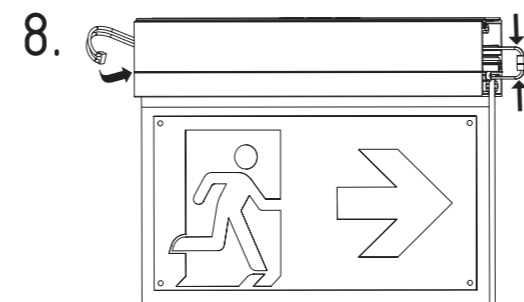

Art.-Nr./Item no./N° d'Art. 670300-V04

Leuchtmittelwechsel
 Illuminant change
 Agent lumineux variation

Gehäuseausführung / Casing design / Configuration logement
256 x 189 x 35 mm
Deckenmontage / ceiling installation / montage au plafond

Gehäuseausführung / Casing design / Configuration logement
256 x 187 x 37 mm
Wandmontage / wall installation / montage au mur

Gehäuseausführung / Casing design / Configuration logement
332 x 228 x 35 mm
Deckenmontage / ceiling installation / montage au plafond

Gehäuseausführung / Casing design / Configuration logement
332 x 226 x 37 mm
Wandmontage / wall installation / montage au mur