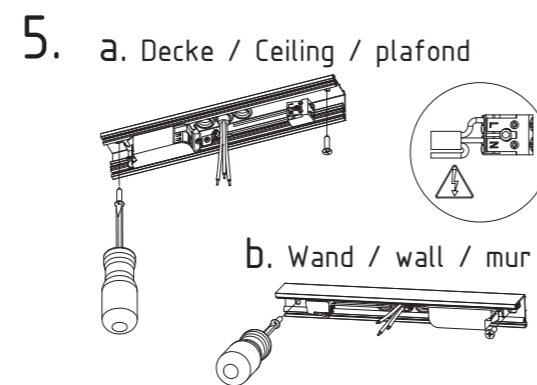

Art.-Nr./Item no./N° d'Art. 670300-V04

Leuchtmittelwechsel
 Illuminant change
 Agent lumineux variation

Gehäuseausführung / Casing design / Configuration logement
256 x 189 x 35 mm
Deckenmontage / ceiling installation / montage au plafond

Gehäuseausführung / Casing design / Configuration logement
256 x 187 x 37 mm
Wandmontage / wall installation / montage au mur

Gehäuseausführung / Casing design / Configuration logement
332 x 228 x 35 mm
Deckenmontage / ceiling installation / montage au plafond

Gehäuseausführung / Casing design / Configuration logement
332 x 226 x 37 mm
Wandmontage / wall installation / montage au mur