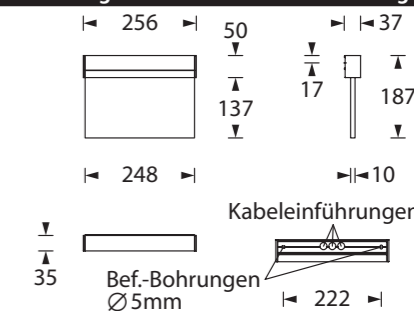

Art.-Nr./Item no./N° d'Art. 670300-V04

Leuchtmittelwechsel
 Illuminant change
 Agent lumineux variation

Gehäuseausführung / Casing design / Configuration logement
256 x 189 x 35 mm
Deckenmontage / ceiling installation / montage au plafond

Gehäuseausführung / Casing design / Configuration logement
256 x 187 x 37 mm
Wandmontage / wall installation / montage au mur

Gehäuseausführung / Casing design / Configuration logement
332 x 228 x 35 mm
Deckenmontage / ceiling installation / montage au plafond

Gehäuseausführung / Casing design / Configuration logement
332 x 226 x 37 mm
Wandmontage / wall installation / montage au mur