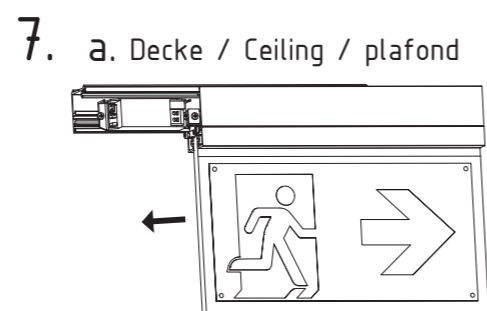

Art.-Nr./Item no./N° d'Art. 670300-V04

Leuchtmittelwechsel
 Illuminant change
 Agent lumineux variation

Gehäuseausführung / Casing design / Configuration logement
256 x 189 x 35 mm
Deckenmontage / ceiling installation / montage au plafond

Gehäuseausführung / Casing design / Configuration logement
256 x 187 x 37 mm
Wandmontage / wall installation / montage au mur

Gehäuseausführung / Casing design / Configuration logement
332 x 228 x 35 mm
Deckenmontage / ceiling installation / montage au plafond

Gehäuseausführung / Casing design / Configuration logement
332 x 226 x 37 mm
Wandmontage / wall installation / montage au mur