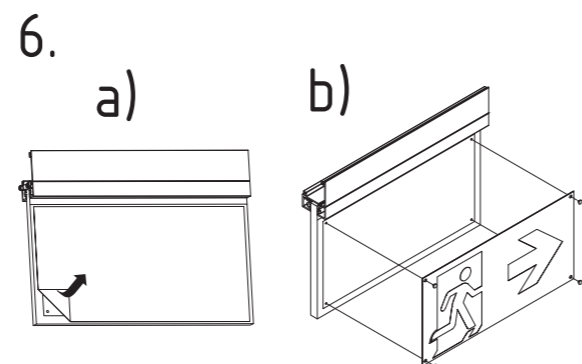

Art.-Nr./Item no./N° d'Art. 670300-V04

Leuchtmittelwechsel
 Illuminant change
 Agent lumineux variation

Gehäuseausführung / Casing design / Configuration logement
256 x 189 x 35 mm
Deckenmontage / ceiling installation / montage au plafond

Gehäuseausführung / Casing design / Configuration logement
256 x 187 x 37 mm
Wandmontage / wall installation / montage au mur

Gehäuseausführung / Casing design / Configuration logement
332 x 228 x 35 mm
Deckenmontage / ceiling installation / montage au plafond

Gehäuseausführung / Casing design / Configuration logement
332 x 226 x 37 mm
Wandmontage / wall installation / montage au mur