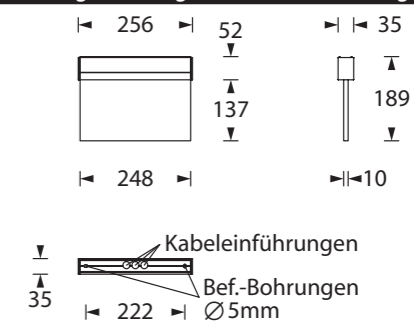

Art.-Nr./Item no./N° d'Art. 670300-V04

Leuchtmittelwechsel
 Illuminant change
 Agent lumineux variation

Gehäuseausführung / Casing design / Configuration logement
256 x 189 x 35 mm
Deckenmontage / ceiling installation / montage au plafond

Gehäuseausführung / Casing design / Configuration logement
256 x 187 x 37 mm
Wandmontage / wall installation / montage au mur

Gehäuseausführung / Casing design / Configuration logement
332 x 228 x 35 mm
Deckenmontage / ceiling installation / montage au plafond

Gehäuseausführung / Casing design / Configuration logement
332 x 226 x 37 mm
Wandmontage / wall installation / montage au mur