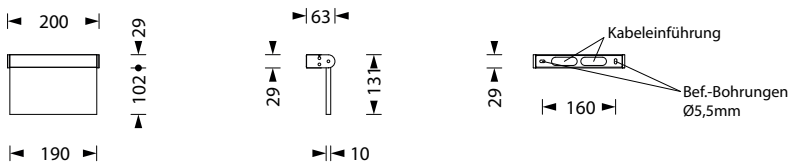

Wandmontage