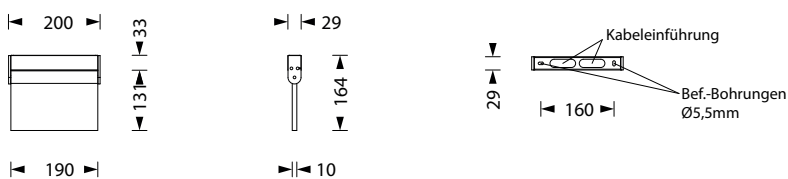

IV1

LED-System-Rettungszeichenleuchte

Deckenmontage

LED-System-Rettungszeichenleuchte in ansprechendem, architektonischem Design durch Kombination von runden und eckigen eloxierten Aluminiumprofilen und universellem Piktogramm-Set. Wahlweise verwendbar als Deckenaufbaumontage oder durch einfaches Umschwenken des Oberteils als Wandmontage. Mit einseitiger oder zweiseitiger Beschriftung erhältlich.

Ausführung entsprechend DIN EN 60598-1, DIN EN 60598-2-22, DIN EN 1838 und DIN EN ISO 7010.

Leuchten für Zentralanlagen

Typ	Maße (BxHxT)	EKW	Leistung	Spannung
IV1-230-UM-LED1,5W	200 x 131 x 63 mm Wand 200 x 164 x 29 mm Decke	17m	LED 1,5 Watt	230V AC/DC

Wandmontage

Deckenmontage

Technische Daten

Gehäuse aus Aluminium

Farbe eloxiert

230V 50-60 Hz Eingangsspannung, 60V/48V, 24V optionale Spannung

Batteriestromaufnahme: 12mA

Notbetriebszeit anlagenspezifisch