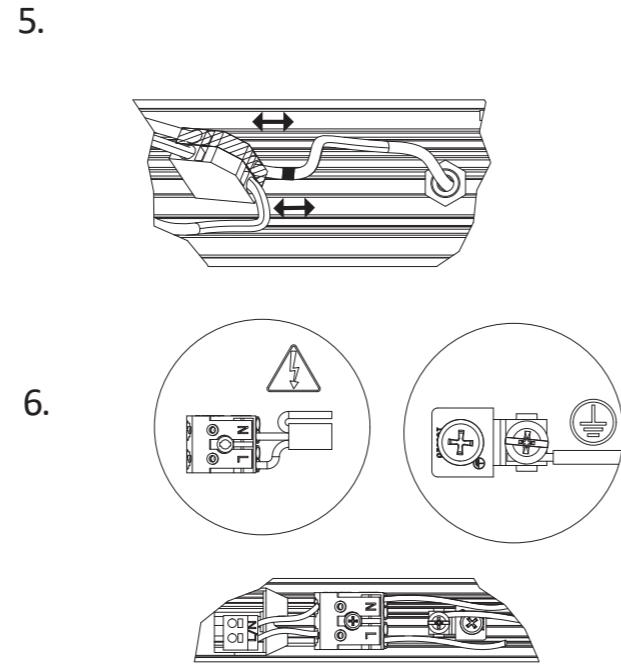

Art.-Nr./Item no./N° d'Art. 670327-V03

10. → 9.

Gehäuseausführung / Casing design / Configuration logement
200 x 163 x 29 mm
Deckenmontage / ceiling installation / montage au plafond

Gehäuseausführung / Casing design / Configuration logement
258 x 187 x 29 mm
Deckenmontage / ceiling installation / montage au plafond

Gehäuseausführung / Casing design / Configuration logement
334 x 230 x 29 mm
Deckenmontage / ceiling installation / montage au plafond