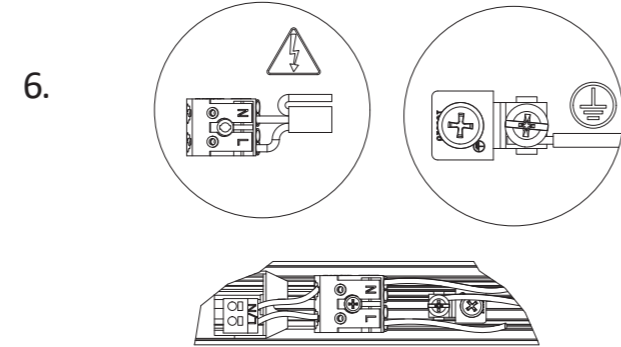

Art.-Nr./Item no./N° d'Art. 670327-V03

10. → 9.

Gehäuseausführung / Casing design / Configuration logement
200 x 163 x 29 mm
Deckenmontage / ceiling installation / montage au plafond

Gehäuseausführung / Casing design / Configuration logement
258 x 187 x 29 mm
Deckenmontage / ceiling installation / montage au plafond

Gehäuseausführung / Casing design / Configuration logement
334 x 230 x 29 mm
Deckenmontage / ceiling installation / montage au plafond