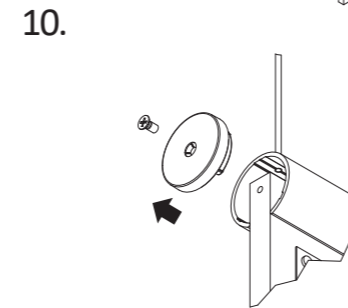

Art.-Nr./Item no./N° d'Art. 670327-V03

10. → 9.

Gehäuseausführung / Casing design / Configuration logement
200 x 163 x 29 mm
Deckenmontage / ceiling installation / montage au plafond

Gehäuseausführung / Casing design / Configuration logement
258 x 187 x 29 mm
Deckenmontage / ceiling installation / montage au plafond

Gehäuseausführung / Casing design / Configuration logement
334 x 230 x 29 mm
Deckenmontage / ceiling installation / montage au plafond