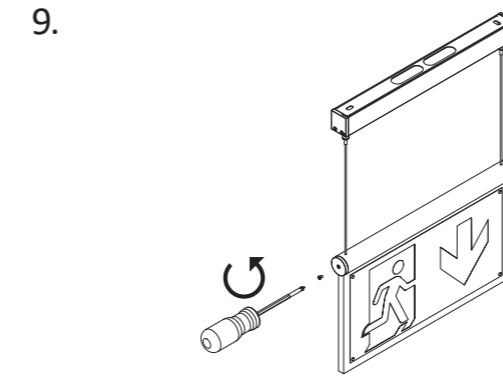

Art.-Nr./Item no./N° d'Art. 670327-V03

10. → 9.

Gehäuseausführung / Casing design / Configuration logement
200 x 163 x 29 mm
Deckenmontage / ceiling installation / montage au plafond

Gehäuseausführung / Casing design / Configuration logement
258 x 187 x 29 mm
Deckenmontage / ceiling installation / montage au plafond

Gehäuseausführung / Casing design / Configuration logement
334 x 230 x 29 mm
Deckenmontage / ceiling installation / montage au plafond