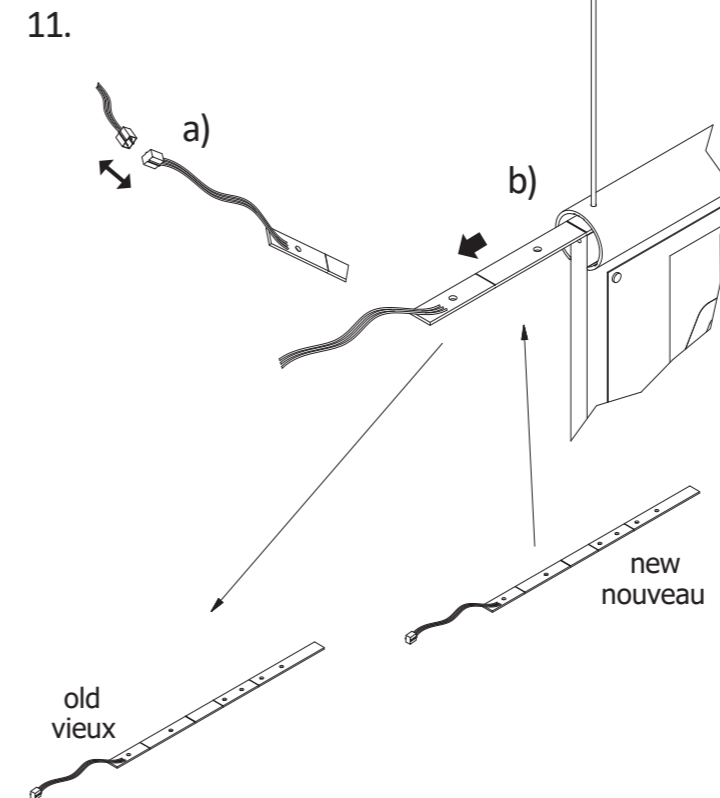

Art.-Nr./Item no./N° d'Art. 670327-V03

10. → 9.

Gehäuseausführung / Casing design / Configuration logement
200 x 163 x 29 mm
Deckenmontage / ceiling installation / montage au plafond

Gehäuseausführung / Casing design / Configuration logement
258 x 187 x 29 mm
Deckenmontage / ceiling installation / montage au plafond

Gehäuseausführung / Casing design / Configuration logement
334 x 230 x 29 mm
Deckenmontage / ceiling installation / montage au plafond