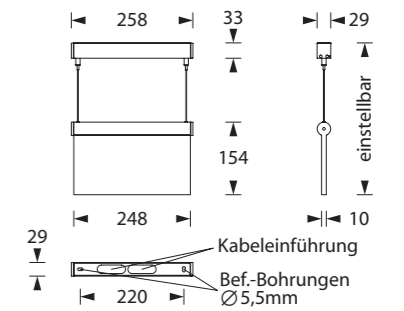

Art.-Nr./Item no./N° d'Art. 670327-V03

10. → 9.

Gehäuseausführung / Casing design / Configuration logement
200 x 163 x 29 mm
Deckenmontage / ceiling installation / montage au plafond

Gehäuseausführung / Casing design / Configuration logement
258 x 187 x 29 mm
Deckenmontage / ceiling installation / montage au plafond

Gehäuseausführung / Casing design / Configuration logement
334 x 230 x 29 mm
Deckenmontage / ceiling installation / montage au plafond