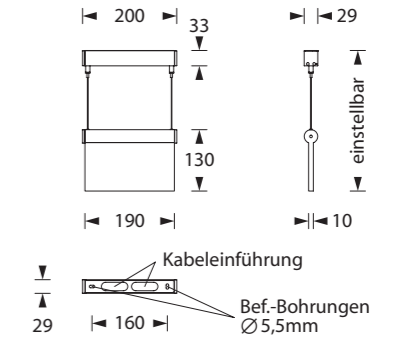

Art.-Nr./Item no./N° d'Art. 670327-V03

10. → 9.

Gehäuseausführung / Casing design / Configuration logement
200 x 163 x 29 mm
Deckenmontage / ceiling installation / montage au plafond

Gehäuseausführung / Casing design / Configuration logement
258 x 187 x 29 mm
Deckenmontage / ceiling installation / montage au plafond

Gehäuseausführung / Casing design / Configuration logement
334 x 230 x 29 mm
Deckenmontage / ceiling installation / montage au plafond