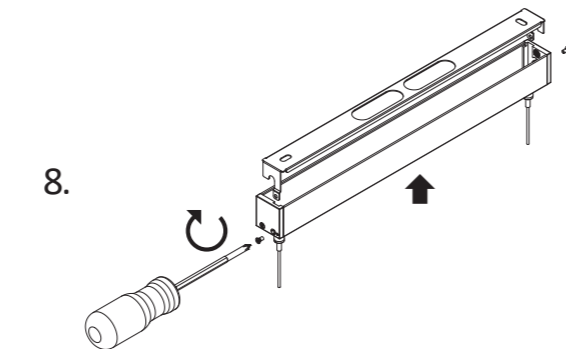

Art.-Nr./Item no./N° d'Art. 670327-V03

10. → 9.

Gehäuseausführung / Casing design / Configuration logement
200 x 163 x 29 mm
Deckenmontage / ceiling installation / montage au plafond

Gehäuseausführung / Casing design / Configuration logement
258 x 187 x 29 mm
Deckenmontage / ceiling installation / montage au plafond

Gehäuseausführung / Casing design / Configuration logement
334 x 230 x 29 mm
Deckenmontage / ceiling installation / montage au plafond