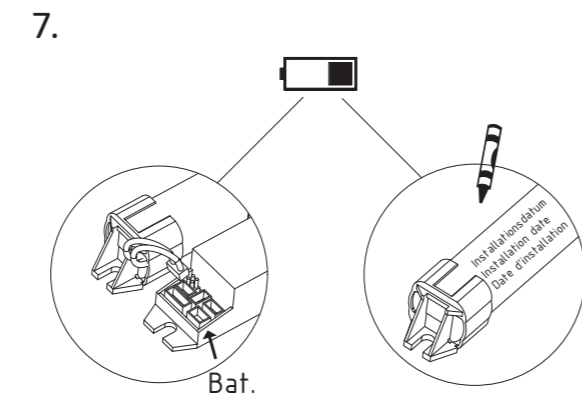

Art.-Nr./Item no./N° d'Art. 670327-V03

10. → 9.

Gehäuseausführung / Casing design / Configuration logement
200 x 163 x 29 mm
Deckenmontage / ceiling installation / montage au plafond

Gehäuseausführung / Casing design / Configuration logement
258 x 187 x 29 mm
Deckenmontage / ceiling installation / montage au plafond

Gehäuseausführung / Casing design / Configuration logement
334 x 230 x 29 mm
Deckenmontage / ceiling installation / montage au plafond