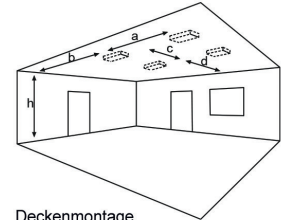

Lichtverteilungskurven und Leuchtenabstandstabellen (E = 1,25 lx)

Deckenmontage

Abstandstabelle ebene Fluchtwege / Tabellenangaben in Meter

Leuchtmittel: 2W LED-Leiste

Lampenlichtstrom Not/Netz: 240lm/240lm – Nennbetriebsdauer: 1h