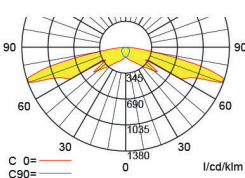

Leuchtmittel: 2W LED-Leiste

h	2,50	3,00	3,50	4,00	4,50	5,00	5,50	6,00	6,50	7,00	7,50	8,00	8,50	9,00	9,50	10,00	10,50	11,00	12,00
a	-	-	-	-	-	-	-	-	-	-	-	-	-	-	-	-	-	-	-
b	-	-	-	-	-	-	-	-	-	-	-	-	-	-	-	-	-	-	-
c	14,30	13,50	9,90	9,60	-	-	-	-	-	-	-	-	-	-	-	-	-	-	-
d	3,50	3,60	3,60	2,70	-	-	-	-	-	-	-	-	-	-	-	-	-	-	-