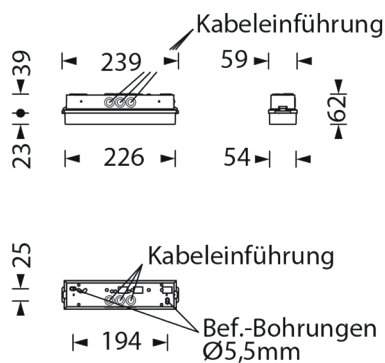

KUS

LED-Einzelbatterie-Sicherheitsleuchte

Flächenausleuchtung
LEDF

Rettungswegausleuchtung
asymmetrisch
LEDR

Rettungswegausleuchtung
90° gedrehte Optik zur
Montage in Längsrichtung
LEDRL

Schlanke, ansprechende LED-Einzelbatterie-Sicherheitsleuchte im Polycarbonatgehäuse mit klarer Haube. Schraubenloser, leicht zu handhabender Verschlussmechanismus. IP54, mit hocheffizientem Wirkungsgrad, abstandsoptimiert, mit auswählbaren Aufsatzoptiken je LED als Flächenoptik, Rettungswegoptik oder gedrehter Rettungswegoptik zur Montage der Leuchte in Längsrichtung.

Ausführung entsprechend DIN EN 60598-1, DIN EN 60598-2-22 und DIN EN 1838.

Einzelbatterieleuchten

Typ	Maße (BxHxT)	Leistung	Spannung
KUS-1(3)-D-LEDF2W	239 x 62 x 59 mm	LED 2 Watt	230V AC
KUS-1(3)-D-LEDR2W	239 x 62 x 59 mm	LED 2 Watt	230V AC
KUS-1(3)-D-LEDRL2W	239 x 62 x 59 mm	LED 2 Watt	230V AC

Deckenmontage

Einbaurahmen / Einbaumontage

Technische Daten

Gehäuse aus Polycarbonat

Farbe weiß

230V 50-60 Hz Eingangsspannung

Notbetriebszeit 1 oder 3 Stunden

Temperaturbereiche:

Lichtverteilungskurven und Leuchtenabstandstabellen (E = 1,25 lx)

Deckenmontage

Abstandstabelle ebene Fluchtwege / Tabellenangaben in Meter

Leuchtmittel: 2W LED-Leiste

Lampenlichtstrom Not/Netz: 240lm/240lm – Nennbetriebsdauer: 1h