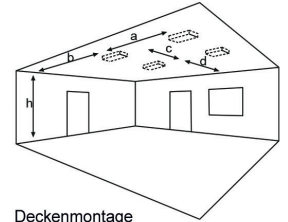

LEDF - Flächenausleuchtung - Einzelbatterie

Einzelbatterieleuchten

Leuchtmittel	2W LED-Leiste
Lichtstrom	240lm (Netz)
Nennbetriebsdauer 1h	240lm (Not)
Nennbetriebsdauer 3h	105lm (Not)

Lichtverteilungskurven und Leuchtenabstandstabellen (E = 1,25 lx)

Deckenmontage

Abstandstabelle ebene Fluchtwege / Tabellenangaben in Meter

Lampenlichtstrom Not (DC)/Netz: 240lm/240lm – Nennbetriebsdauer: 1h