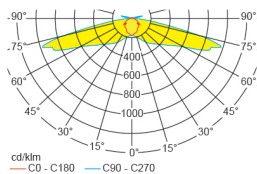

h	2,50	3,00	3,50	4,00	4,50	5,00	5,50	6,00	6,50	7,00	7,50	8,00	8,50	9,00	9,50	10,00	10,50	11,00	12,00
a	13,50	13,50	12,10	-	-	-	-	-	-	-	-	-	-	-	-	-	-	-	-
b	4,30	3,80	3,20	-	-	-	-	-	-	-	-	-	-	-	-	-	-	-	-
c	-	-	-	-	-	-	-	-	-	-	-	-	-	-	-	-	-	-	-
d	-	-	-	-	-	-	-	-	-	-	-	-	-	-	-	-	-	-	-