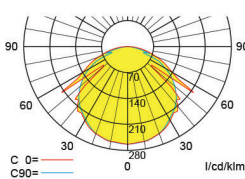

Leuchtmittel	2W LED-Leiste
Lichtstrom	240lm (Netz)
Nennbetriebsdauer 1h	240lm (Not)
Nennbetriebsdauer 3h	105lm (Not)

Lichtverteilungskurven und Leuchtenabstandstabellen (E = 1,25 lx)

Deckenmontage

Abstandstabelle ebene Fluchtwege / Tabellenangaben in Meter

Leuchtmittel: 2W LED-Leiste

Lampenlichtstrom Not (DC)/Netz: 240lm/240lm – Nennbetriebsdauer: 1h

h	2,50	3,00	3,50	4,00	4,50	5,00	5,50	6,00	6,50	7,00	7,50	8,00	8,50	9,00	9,50	10,00	10,50	11,00	12,00
a	7,10	7,50	8,10	8,60	8,90	9,20	9,40	9,60	9,70	9,80	-	-	-	-	-	-	-	-	-
b	1,80	1,90	1,90	1,90	1,80	1,70	1,60	1,40	1,00	0,40	-	-	-	-	-	-	-	-	-
c	7,40	7,80	8,40	6,80	7,20	7,70	8,10	8,90	9,30	9,80	-	-	-	-	-	-	-	-	-
d	1,50	1,70	1,90	1,90	1,90	1,70	1,60	1,40	1,00	0,30	-	-	-	-	-	-	-	-	-

Leuchtmittel: 2W LED-Leiste

Lampenlichtstrom Not (DC)/Netz: 105lm/240lm – Nennbetriebsdauer: 3h

h	2,50	3,00	3,50	4,00	4,50	5,00	5,50	6,00	6,50	7,00	7,50	8,00	8,50	9,00	9,50	10,00	10,50	11,00	12,00
a	5,60	5,90	6,20	6,40	6,50	-	-	-	-	-	-	-	-	-	-	-	-	-	-
b	1,20	1,20	1,10	0,80	0,50	-	-	-	-	-	-	-	-	-	-	-	-	-	-
c	5,80	4,80	5,30	5,90	6,30	-	-	-	-	-	-	-	-	-	-	-	-	-	-
d	1,30	1,20	1,10	0,80	0,50	-	-	-	-	-	-	-	-	-	-	-	-	-	-