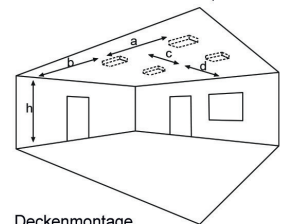

Deckenmontage

Abstandstabelle ebene Fluchtwege / Tabellenangaben in Meter

Leuchtmittel: 2W LED-Leiste

Lampenlichtstrom Not (DC)/Netz: 240lm/240lm – Nennbetriebsdauer: 1h

h	2,50	3,00	3,50	4,00	4,50	5,00	5,50	6,00	6,50	7,00	7,50	8,00	8,50	9,00	9,50	10,00	10,50	11,00	12,00
a	-	-	-	-	-	-	-	-	-	-	-	-	-	-	-	-	-	-	-
b	-	-	-	-	-	-	-	-	-	-	-	-	-	-	-	-	-	-	-
c	18,60	20,90	21,50	22,00	13,30	14,20	14,20	14,10	7,00	-	-	-	-	-	-	-	-	-	-
d	7,60	8,70	4,90	5,30	5,70	5,70	5,70	4,70	4,50	-	-	-	-	-	-	-	-	-	-