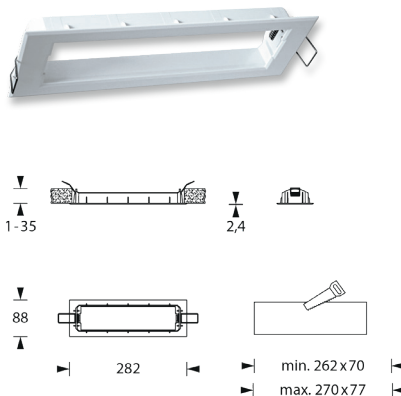

KUS

LED-Einzelbatterie-Sicherheitsleuchte

Flächenausleuchtung
LEDF

Rettungswegausleuchtung
asymmetrisch
LEDR

Rettungswegausleuchtung
90° gedrehte Optik zur
Montage in Längsrichtung
LEDRL

Schlanke, ansprechende LED-Einzelbatterie-Sicherheitsleuchte im Polycarbonatgehäuse mit klarer Haube. Schraubenloser, leicht zu handhabender Verschlussmechanismus. IP54, mit hocheffizientem Wirkungsgrad, abstandsoptimiert, mit auswählbaren Aufsatzoptiken je LED als Flächenoptik, Rettungswegoptik oder gedrehter Rettungswegoptik zur Montage der Leuchte in Längsrichtung.

Ausführung entsprechend DIN EN 60598-1, DIN EN 60598-2-22 und DIN EN 1838.

Einzelbatterieleuchten

Typ	Maße (BxHxT)	Leistung	Spannung
KUS-1(3)-D-LEDF2W	239 x 62 x 59 mm	LED 2 Watt	230V AC
KUS-1(3)-D-LEDR2W	239 x 62 x 59 mm	LED 2 Watt	230V AC
KUS-1(3)-D-LEDRL2W	239 x 62 x 59 mm	LED 2 Watt	230V AC

Deckenmontage

Einbaurahmen / Einbaumontage

Technische Daten

Gehäuse aus Polycarbonat

Farbe weiß

230V 50-60 Hz Eingangsspannung

Notbetriebszeit 1 oder 3 Stunden

Temperaturbereiche: