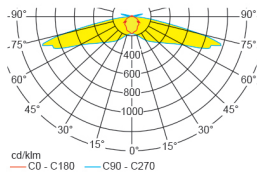

Lichtverteilungskurven und Leuchtenabstandstabellen (E = 1,25 lx)

Deckenmontage

Abstandstabelle ebene Fluchtwege / Tabellenangaben in Meter

Leuchtmittel: 2W LED-Leiste

Lampenlichtstrom Not/Netz: 240lm/240lm – Nennbetriebsdauer: 1h

h	2,50	3,00	3,50	4,00	4,50	5,00	5,50	6,00	6,50	7,00	7,50	8,00	8,50	9,00	9,50	10,00	10,50	11,00	12,00
a	18,10	19,80	20,40	20,60	20,40	19,20	17,90	-	-	-	-	-	-	-	-	-	-	-	-
b	7,20	7,40	6,90	6,20	5,80	5,20	4,50	-	-	-	-	-	-	-	-	-	-	-	-
c	-	-	-	-	-	-	-	-	-	-	-	-	-	-	-	-	-	-	-
d	-	-	-	-	-	-	-	-	-	-	-	-	-	-	-	-	-	-	-