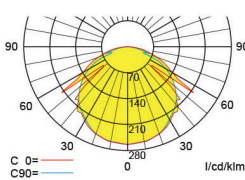

Leuchtmittel: 2W LED-Leiste

h	2,50	3,00	3,50	4,00	4,50	5,00	5,50	6,00	6,50	7,00	7,50	8,00	8,50	9,00	9,50	10,00	10,50	11,00	12,00
a	7,10	7,50	8,10	8,60	8,90	9,20	9,40	9,60	9,70	9,80	-	-	-	-	-	-	-	-	-
b	1,80	1,90	1,90	1,90	1,80	1,70	1,60	1,40	1,00	0,40	-	-	-	-	-	-	-	-	-
c	7,40	7,80	8,40	6,80	7,20	7,70	8,10	8,90	9,30	9,80	-	-	-	-	-	-	-	-	-
d	1,50	1,70	1,90	1,90	1,90	1,70	1,60	1,40	1,00	0,30	-	-	-	-	-	-	-	-	-

Lampenlichtstrom Not (DC)/Netz: 105lm/240lm – Nennbetriebsdauer: 3h