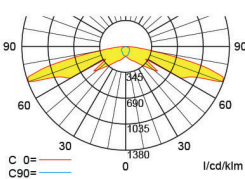

Leuchtmittel: 2W LED-Leiste

Lampenlichtstrom Not (DC)/Netz: 105lm/240lm – Nennbetriebsdauer: 3h

h	2,50	3,00	3,50	4,00	4,50	5,00	5,50	6,00	6,50	7,00	7,50	8,00	8,50	9,00	9,50	10,00	10,50	11,00	12,00
a	5,60	5,90	6,20	6,40	6,50	-	-	-	-	-	-	-	-	-	-	-	-	-	-
b	1,20	1,20	1,10	0,80	0,50	-	-	-	-	-	-	-	-	-	-	-	-	-	-
c	5,80	4,80	5,30	5,90	6,30	-	-	-	-	-	-	-	-	-	-	-	-	-	-
d	1,30	1,20	1,10	0,80	0,50	-	-	-	-	-	-	-	-	-	-	-	-	-	-

Deckenmontage

Abstandstabelle ebene Fluchtwege / Tabellenangaben in Meter

Leuchtmittel: 2W LED-Leiste

Lampenlichtstrom Not (DC)/Netz: 240lm/240lm – Nennbetriebsdauer: 1h

h	2,50	3,00	3,50	4,00	4,50	5,00	5,50	6,00	6,50	7,00	7,50	8,00	8,50	9,00	9,50	10,00	10,50	11,00	12,00
a	-	-	-	-	-	-	-	-	-	-	-	-	-	-	-	-	-	-	-
b	-	-	-	-	-	-	-	-	-	-	-	-	-	-	-	-	-	-	-
c	18,60	20,90	21,50	22,00	13,30	14,20	14,20	14,10	7,00	-	-	-	-	-	-	-	-	-	-
d	7,60	8,70	4,90	5,30	5,70	5,70	5,70	4,70	4,50	-	-	-	-	-	-	-	-	-	-