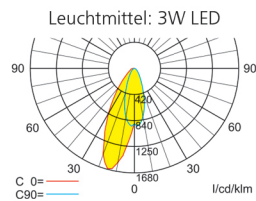

IMQP

LED-System-Sicherheitsleuchte 5lux

BNT
NotstromTechnik

LED - Zentralversorgung

Systemleuchten für Zentralversorgung

Leuchtmittel	3W LED
Lichtstrom	280lm

Abstandstabelle ebene Fluchtwege / Tabellenangaben in Meter