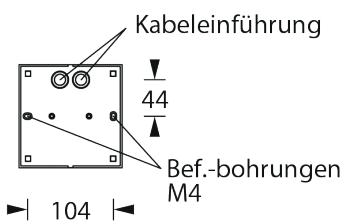

IMQP

LED-System-Sicherheitsleuchte 5lux

Kompakte quadratische LED-System-Sicherheitsleuchte für die besonderen Anforderungen der EN 1838 an Beleuchtung von Brandbekämpfungs- und Sicherheitseinrichtungen mit 5lx, wie zum Beispiel von Feuerlöschgeräten, Feuermeldern und Erste-Hilfe-Stellen.

Die Leuchte im ansprechenden Polycarbonatgehäuse in weiß mit rund geformter Optikmulde verfügt über eine 1 x 3 W Power LED. Schraubenloser Leuchten-Verschluss durch Einrastmechanismus. Die Leuchte kann durch ihre geneigte Optik mit einem Abstand von bis zu 1,5 m zum zu beleuchtenden Objekt montiert werden.

Ausführung entsprechend DIN EN 60598-1, DIN EN 60598-2-22 und DIN EN 1838.

Leuchten für Zentralanlagen

Typ	Maße (BxHxT)	Leistung	Spannung
IMQP-230-D-LED3W-5lux	125 x 37 x 125 mm	LED 3 Watt	230V AC/DC

Deckenmontage