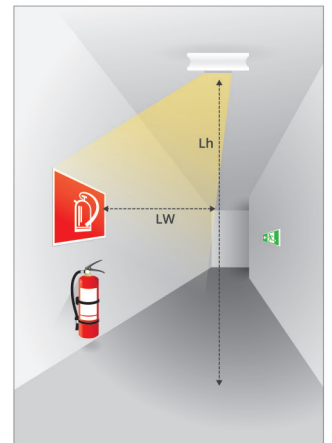

Die Leuchte im ansprechenden Polycarbonatgehäuse in weiß mit rund geformter Optikmulde verfügt über eine 1 x 3 W Power LED. Schraubenloser Leuchten-Verschluss durch Einrastmechanismus. Die Leuchte kann durch ihre geneigte Optik mit einem Abstand von bis zu 1,5 m zum zu beleuchtenden Objekt montiert werden.

IMQP

LED-System-Sicherheitsleuchte 5lux

BNT
NotstromTechnik

LED - Zentralversorgung

Systemleuchten für Zentralversorgung

Leuchtmittel	3W LED
Lichtstrom	280lm

Abstandstabelle ebene Fluchtwege / Tabellenangaben in Meter

Lampenlichtstrom / Luminous flux: 280lm

Deckenmontage