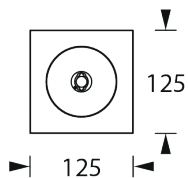

Die Leuchte im ansprechenden Polycarbonatgehäuse in weiß mit rund geformter Optikmulde verfügt über eine 1 x 3 W Power LED. Schraubenloser Leuchten-Verschluss durch Einrastmechanismus. Die Leuchte kann durch ihre geneigte Optik mit einem Abstand von bis zu 1,5 m zum zu beleuchtenden Objekt montiert werden.

Ausführung entsprechend DIN EN 60598-1, DIN EN 60598-2-22 und DIN EN 1838.

Leuchten für Zentralanlagen

Typ	Maße (BxHxT)	Leistung	Spannung
IMQP-230-D-LED3W-5lux	125 x 37 x 125 mm	LED 3 Watt	230V AC/DC

Deckenmontage