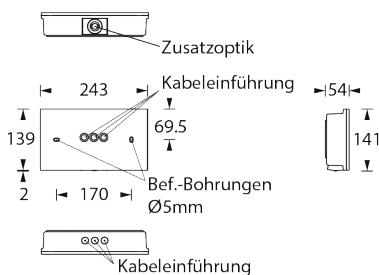

Ausführung entsprechend DIN EN 60598-1, DIN EN 60598-2-22, DIN EN 1838 und DIN EN ISO 7010.

Leuchten für Zentralanlagen

Typ	Maße (BxHxT)	EKW	Leistung Leuchte/ Spot	Spannung
ISM2D-230-W-LED1W+3W	243 x 141 x 54 mm	23m	LED 1 Watt / LED 3Watt	230V AC/DC
ISM2D-230-D-LED2W+3W	243 x 152 x 62 mm	23m	LED 2 Watt / LED 3 Watt	230V AC/DC

Wandmontage

Deckenmontage

Technische Daten

Gehäuse aus Polycarbonat

Farbe weiß

230V 50-60 Hz Eingangsspannung

Batteriestromaufnahme:

LED 1W+3W/26mA, LED2W+3W/29mA

Lichtverteilungskurven und Leuchtenabstandstabellen (E = 1,25 lx)

Deckenmontage

Abstandstabelle ebene Fluchtwege / Tabellenangaben in Meter

Leuchtmittel: 3W LED Lampenlichtstrom Not (DC)/Netz: 190lm / 190lm