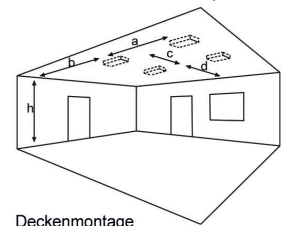

Lichtverteilungskurven und Leuchtenabstandstabellen (E = 1,25 lx)

Deckenmontage

Abstandstabelle ebene Fluchtwege / Tabellenangaben in Meter

Leuchtmittel: 3W LED   Lampenlichtstrom Not (DC)/Netz: 190lm / 190lm

	h	2,50	3,00	3,50	4,00	4,50	5,00	5,50	6,00	6,50	7,00	7,50	8,00	8,50	9,00	9,50	10,00	10,50	11,00	12,00
a	-	-	-	-	-	-	-	-	-	-	-	-	-	-	-	-	-	-	-	-
b	-	-	-	-	-	-	-	-	-	-	-	-	-	-	-	-	-	-	-	-
c	16,20	18,20	20,10	22,00	23,70	24,30	15,60	13,60	-	-	-	-	-	-	-	-	-	-	-	-
d	7,00	8,10	8,70	9,00	8,80	8,20	5,60	5,40	-	-	-	-	-	-	-	-	-	-	-	-

Es gilt nur der Winkel zwischen 0° und 90°