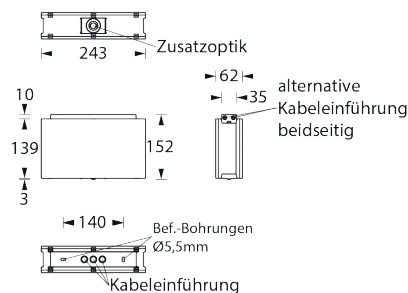

Ausführung entsprechend DIN EN 60598-1, DIN EN 60598-2-22, DIN EN 1838 und DIN EN ISO 7010.

Leuchten für Zentralanlagen

Typ	Maße (BxHxT)	EKW	Leistung Leuchte/ Spot	Spannung
ISM2D-230-W-LED1W+3W	243 x 141 x 54 mm	23m	LED 1 Watt / LED 3Watt	230V AC/DC
ISM2D-230-D-LED2W+3W	243 x 152 x 62 mm	23m	LED 2 Watt / LED 3 Watt	230V AC/DC

Wandmontage

Deckenmontage

Technische Daten

Gehäuse aus Polycarbonat

Farbe weiß

230V 50-60 Hz Eingangsspannung

Batteriestromaufnahme:

LED 1W+3W/26mA, LED2W+3W/29mA

Lichtverteilungskurven und Leuchtenabstandstabellen (E = 1,25 lx)

Deckenmontage

Abstandstabelle ebene Fluchtwege / Tabellenangaben in Meter

Leuchtmittel: 3W LED Lampenlichtstrom Not (DC)/Netz: 190lm / 190lm