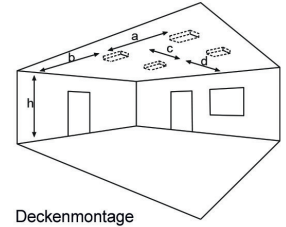

Überwachung optional

LC	Überwachungsbaustein
----	----------------------

Flächenausleuchtung - Zentralversorgung

Systemleuchten für Zentralversorgung

	Rettungszeichen	Sicherheitsmodul
Leuchtmittel Wand	1W LED-Leiste	3W Power-LED
Lichtstrom Wand	130 lm	190 lm
Leuchtmittel Decke	2W LED-Leiste	3W Power-LED
Lichtstrom Decke	240 lm	190 lm

Lichtverteilungskurven und Leuchtenabstandstabellen (E = 1,25 lx)

Deckenmontage

Abstandstabelle ebene Fluchtwege / Tabellenangaben in Meter

Leuchtmittel: 3W LED Lampenlichtstrom Not (DC)/Netz: 190lm / 190lm