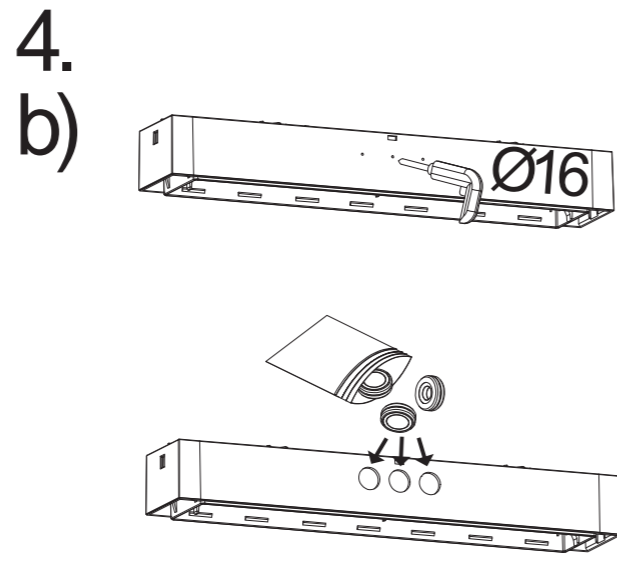

Art.-Nr./Item no./N° d'Art. 670573-V02

Leuchtmittelwechsel
 Illuminant change
 Agent lumineux variation

8. 7a/7b → 1. → 2.

10. 6. → 7.

Gehäuseausführung / Casing design / Configuration logement	
Deckenmontage / Ceiling mounting / Montage au plafond 336 x 190 x 59mm	Wandmontage / Wall mounting / Montage mural 336 x 193 x 63mm

Deckenmontage / Ceiling mounting / Montage au plafond 336 x 225 x 59 mm	Wandmontage / Wall mounting / Montage mural 336 x 228 x 63 mm
--	--

Deckenmontage / Ceiling mounting / Montage au plafond 336 x 54 x 59 mm	Wandmontage / Wall mounting / Montage mural 336 x 57 x 63 mm
---	---