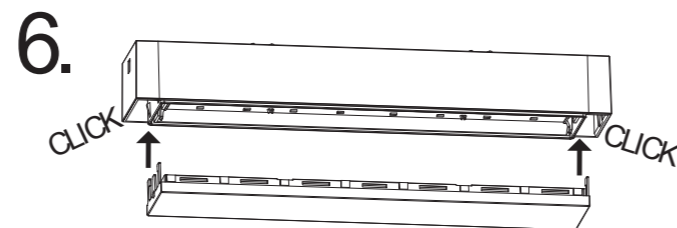

Art.-Nr./Item no./N° d'Art. 670573-V02

Leuchtmittelwechsel
 Illuminant change
 Agent lumineux variation

8. 7a/7b → 1. → 2.

10. 6. → 7.

Gehäuseausführung / Casing design / Configuration logement	
Deckenmontage / Ceiling mounting / Montage au plafond 336 x 190 x 59mm	Wandmontage / Wall mounting / Montage mural 336 x 193 x 63mm

Deckenmontage / Ceiling mounting / Montage au plafond 336 x 225 x 59 mm	Wandmontage / Wall mounting / Montage mural 336 x 228 x 63 mm
--	--

Deckenmontage / Ceiling mounting / Montage au plafond 336 x 54 x 59 mm	Wandmontage / Wall mounting / Montage mural 336 x 57 x 63 mm
---	---