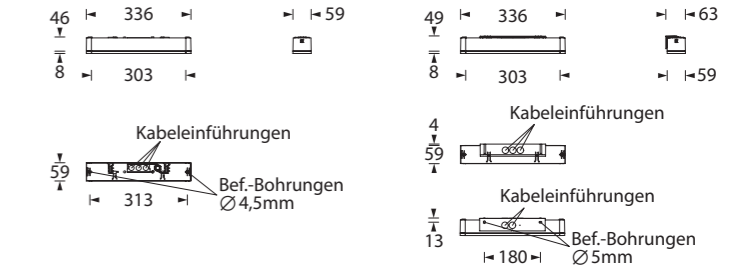

Art.-Nr./Item no./N° d'Art. 670573-V02

Leuchtmittelwechsel
 Illuminant change
 Agent lumineux variation

8. 7a/7b → 1. → 2.

10. 6. → 7.

Gehäuseausführung / Casing design / Configuration logement	
Deckenmontage / Ceiling mounting / Montage au plafond 336 x 190 x 59mm	Wandmontage / Wall mounting / Montage mural 336 x 193 x 63mm

Deckenmontage / Ceiling mounting / Montage au plafond 336 x 225 x 59 mm	Wandmontage / Wall mounting / Montage mural 336 x 228 x 63 mm
--	--

Deckenmontage / Ceiling mounting / Montage au plafond 336 x 54 x 59 mm	Wandmontage / Wall mounting / Montage mural 336 x 57 x 63 mm
---	---