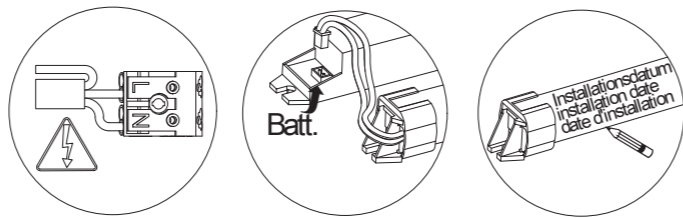

Art.-Nr./Item no./N° d'Art. 670573-V02

Leuchtmittelwechsel
 Illuminant change
 Agent lumineux variation

8. 7a/7b → 1. → 2.

10. 6. → 7.

Gehäuseausführung / Casing design / Configuration logement	
Deckenmontage / Ceiling mounting / Montage au plafond 336 x 190 x 59mm	Wandmontage / Wall mounting / Montage mural 336 x 193 x 63mm