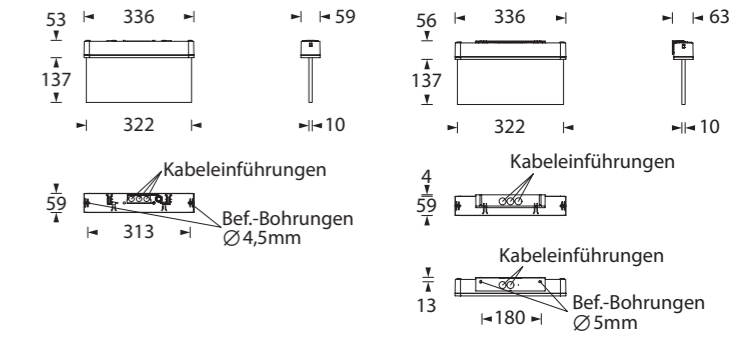

Art.-Nr./Item no./N° d'Art. 670573-V02

Leuchtmittelwechsel
 Illuminant change
 Agent lumineux variation

8. 7a/7b → 1. → 2.

10. 6. → 7.

Gehäuseausführung / Casing design / Configuration logement	
Deckenmontage / Ceiling mounting / Montage au plafond 336 x 190 x 59mm	Wandmontage / Wall mounting / Montage mural 336 x 193 x 63mm

Deckenmontage / Ceiling mounting / Montage au plafond 336 x 225 x 59 mm	Wandmontage / Wall mounting / Montage mural 336 x 228 x 63 mm
--	--

Deckenmontage / Ceiling mounting / Montage au plafond 336 x 54 x 59 mm	Wandmontage / Wall mounting / Montage mural 336 x 57 x 63 mm
---	---