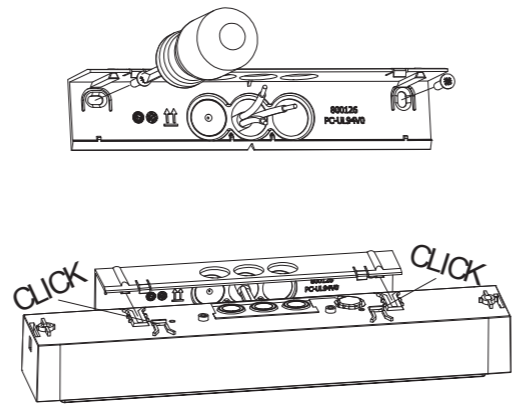

Art.-Nr./Item no./N° d'Art. 670573-V02

Leuchtmittelwechsel
 Illuminant change
 Agent lumineux variation

8. 7a/7b → 1. → 2.

10. 6. → 7.

Gehäuseausführung / Casing design / Configuration logement	
Deckenmontage / Ceiling mounting / Montage au plafond 336 x 190 x 59mm	Wandmontage / Wall mounting / Montage mural 336 x 193 x 63mm

Deckenmontage / Ceiling mounting / Montage au plafond 336 x 225 x 59 mm	Wandmontage / Wall mounting / Montage mural 336 x 228 x 63 mm
--	--

Deckenmontage / Ceiling mounting / Montage au plafond 336 x 54 x 59 mm	Wandmontage / Wall mounting / Montage mural 336 x 57 x 63 mm
---	---