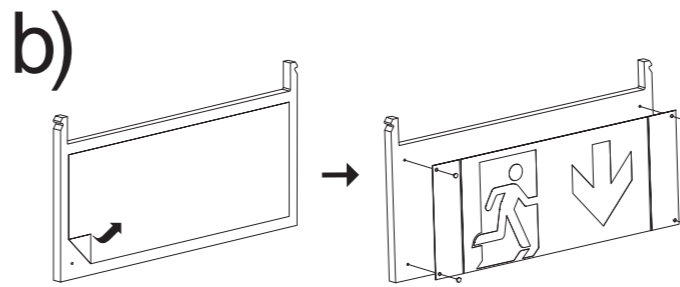

Art.-Nr./Item no./N° d'Art. 670573-V02

Leuchtmittelwechsel
 Illuminant change
 Agent lumineux variation

8. 7a/7b → 1. → 2.

10. 6. → 7.

Gehäuseausführung / Casing design / Configuration logement	
Deckenmontage / Ceiling mounting / Montage au plafond 336 x 190 x 59mm	Wandmontage / Wall mounting / Montage mural 336 x 193 x 63mm

Deckenmontage / Ceiling mounting / Montage au plafond 336 x 225 x 59 mm	Wandmontage / Wall mounting / Montage mural 336 x 228 x 63 mm
--	--

Deckenmontage / Ceiling mounting / Montage au plafond 336 x 54 x 59 mm	Wandmontage / Wall mounting / Montage mural 336 x 57 x 63 mm
---	---