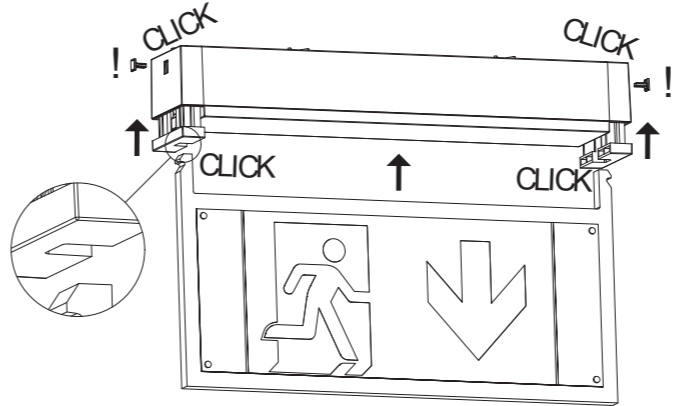

Art.-Nr./Item no./N° d'Art. 670573-V02

Leuchtmittelwechsel
 Illuminant change
 Agent lumineux variation

8. 7a/7b → 1. → 2.

10. 6. → 7.

Gehäuseausführung / Casing design / Configuration logement	
Deckenmontage / Ceiling mounting / Montage au plafond 336 x 190 x 59mm	Wandmontage / Wall mounting / Montage mural 336 x 193 x 63mm

Deckenmontage / Ceiling mounting / Montage au plafond 336 x 225 x 59 mm	Wandmontage / Wall mounting / Montage mural 336 x 228 x 63 mm
--	--

Deckenmontage / Ceiling mounting / Montage au plafond 336 x 54 x 59 mm	Wandmontage / Wall mounting / Montage mural 336 x 57 x 63 mm
---	---