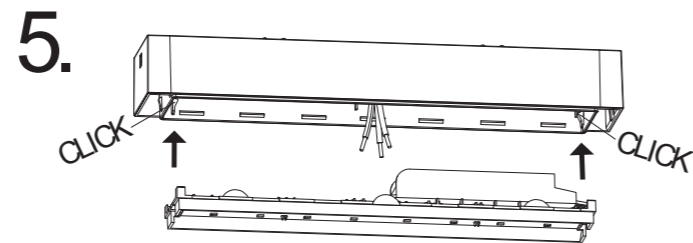

Art.-Nr./Item no./N° d'Art. 670573-V02

Leuchtmittelwechsel
 Illuminant change
 Agent lumineux variation

8. 7a/7b → 1. → 2.

10. 6. → 7.

Gehäuseausführung / Casing design / Configuration logement	
Deckenmontage / Ceiling mounting / Montage au plafond 336 x 190 x 59mm	Wandmontage / Wall mounting / Montage mural 336 x 193 x 63mm

Deckenmontage / Ceiling mounting / Montage au plafond 336 x 225 x 59 mm	Wandmontage / Wall mounting / Montage mural 336 x 228 x 63 mm
--	--

Deckenmontage / Ceiling mounting / Montage au plafond 336 x 54 x 59 mm	Wandmontage / Wall mounting / Montage mural 336 x 57 x 63 mm
---	---