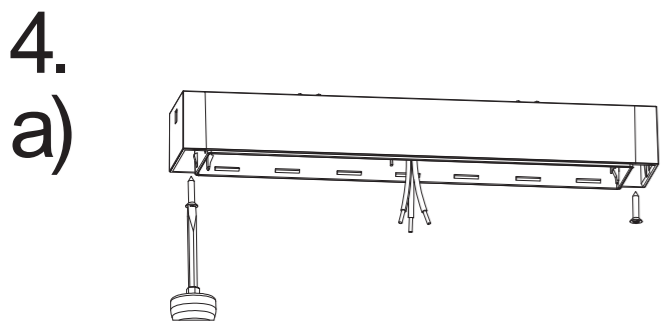

Art.-Nr./Item no./N° d'Art. 670573-V02

Leuchtmittelwechsel
 Illuminant change
 Agent lumineux variation

8. 7a/7b → 1. → 2.

10. 6. → 7.

Gehäuseausführung / Casing design / Configuration logement	
Deckenmontage / Ceiling mounting / Montage au plafond 336 x 190 x 59mm	Wandmontage / Wall mounting / Montage mural 336 x 193 x 63mm

Deckenmontage / Ceiling mounting / Montage au plafond 336 x 225 x 59 mm	Wandmontage / Wall mounting / Montage mural 336 x 228 x 63 mm
--	--

Deckenmontage / Ceiling mounting / Montage au plafond 336 x 54 x 59 mm	Wandmontage / Wall mounting / Montage mural 336 x 57 x 63 mm
---	---