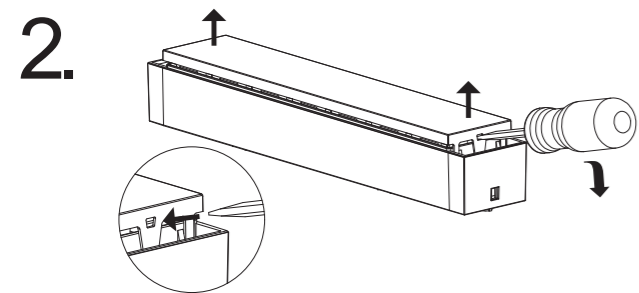

Art.-Nr./Item no./N° d'Art. 670573-V02

Leuchtmittelwechsel
 Illuminant change
 Agent lumineux variation

8. 7a/7b → 1. → 2.

10. 6. → 7.

Gehäuseausführung / Casing design / Configuration logement	
Deckenmontage / Ceiling mounting / Montage au plafond 336 x 190 x 59mm	Wandmontage / Wall mounting / Montage mural 336 x 193 x 63mm

Deckenmontage / Ceiling mounting / Montage au plafond 336 x 225 x 59 mm	Wandmontage / Wall mounting / Montage mural 336 x 228 x 63 mm
--	--

Deckenmontage / Ceiling mounting / Montage au plafond 336 x 54 x 59 mm	Wandmontage / Wall mounting / Montage mural 336 x 57 x 63 mm
---	---