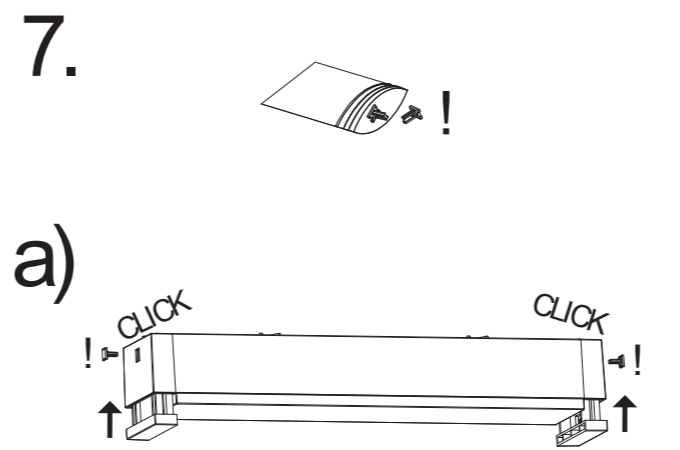

Art.-Nr./Item no./N° d'Art. 670573-V02

Leuchtmittelwechsel
 Illuminant change
 Agent lumineux variation

8. 7a/7b → 1. → 2.

10. 6. → 7.

Gehäuseausführung / Casing design / Configuration logement	
Deckenmontage / Ceiling mounting / Montage au plafond 336 x 190 x 59mm	Wandmontage / Wall mounting / Montage mural 336 x 193 x 63mm

Deckenmontage / Ceiling mounting / Montage au plafond 336 x 225 x 59 mm	Wandmontage / Wall mounting / Montage mural 336 x 228 x 63 mm
--	--

Deckenmontage / Ceiling mounting / Montage au plafond 336 x 54 x 59 mm	Wandmontage / Wall mounting / Montage mural 336 x 57 x 63 mm
---	---