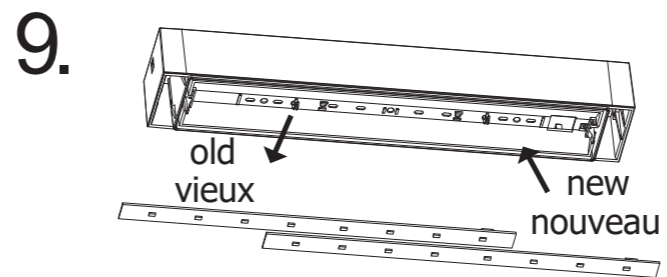

Art.-Nr./Item no./N° d'Art. 670573-V02

Leuchtmittelwechsel
 Illuminant change
 Agent lumineux variation

8. 7a/7b → 1. → 2.

10. 6. → 7.

Gehäuseausführung / Casing design / Configuration logement	
Deckenmontage / Ceiling mounting / Montage au plafond 336 x 190 x 59mm	Wandmontage / Wall mounting / Montage mural 336 x 193 x 63mm

Deckenmontage / Ceiling mounting / Montage au plafond 336 x 225 x 59 mm	Wandmontage / Wall mounting / Montage mural 336 x 228 x 63 mm
--	--

Deckenmontage / Ceiling mounting / Montage au plafond 336 x 54 x 59 mm	Wandmontage / Wall mounting / Montage mural 336 x 57 x 63 mm
---	---