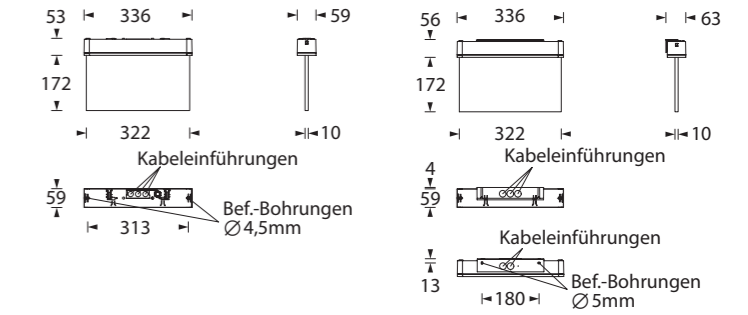

Art.-Nr./Item no./N° d'Art. 670573-V02

Leuchtmittelwechsel
 Illuminant change
 Agent lumineux variation

8. 7a/7b → 1. → 2.

10. 6. → 7.

Gehäuseausführung / Casing design / Configuration logement	
Deckenmontage / Ceiling mounting / Montage au plafond 336 x 190 x 59mm	Wandmontage / Wall mounting / Montage mural 336 x 193 x 63mm

Deckenmontage / Ceiling mounting / Montage au plafond 336 x 225 x 59 mm	Wandmontage / Wall mounting / Montage mural 336 x 228 x 63 mm
--	--

Deckenmontage / Ceiling mounting / Montage au plafond 336 x 54 x 59 mm	Wandmontage / Wall mounting / Montage mural 336 x 57 x 63 mm
---	---