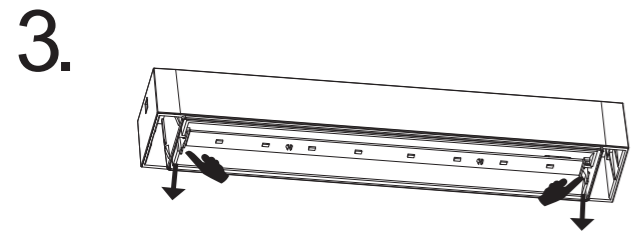

Art.-Nr./Item no./N° d'Art. 670573-V02

Leuchtmittelwechsel
 Illuminant change
 Agent lumineux variation

8. 7a/7b → 1. → 2.

10. 6. → 7.

Gehäuseausführung / Casing design / Configuration logement	
Deckenmontage / Ceiling mounting / Montage au plafond 336 x 190 x 59mm	Wandmontage / Wall mounting / Montage mural 336 x 193 x 63mm

Deckenmontage / Ceiling mounting / Montage au plafond 336 x 225 x 59 mm	Wandmontage / Wall mounting / Montage mural 336 x 228 x 63 mm
--	--

Deckenmontage / Ceiling mounting / Montage au plafond 336 x 54 x 59 mm	Wandmontage / Wall mounting / Montage mural 336 x 57 x 63 mm
---	---