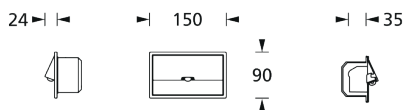

Einbaumontage