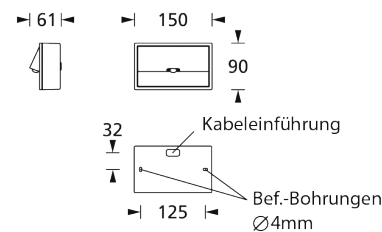

Ausführung entsprechend DIN EN 60598-1, DIN EN 60598-2-22 und DIN EN 1838.

Leuchten für Zentralanlagen

Typ	Maße (BxHxT)	Leistung	Spannung
INWX-230-E-LED(F)R)3W	150 x 90 x 59 mm	LED 3 Watt	230V AC/DC
INWX-230-W-LED(F)R)3W	150 x 90 x 61 mm	LED 3 Watt	230V AC/DC

Einbaumontage

Wandmontage

Geprüfte Gerätedosen der Firma Kaiser ¹⁾

Geräte-Doppeldosen für Hohlwand-Installation	Kaiser Art. Nr.: 9062-02 Wandausnehmung: 2x Ø 68mm
Geräte-Doppeldosen für Unterputz-Installation	Kaiser Art. Nr.: 1656-21 Wandausnehmung: 2x Ø 60mm
Geräte-Doppeldosen für Ortbeton	Kaiser Art. Nr.: 1269-01 Wandausnehmung: 6 x 131mm
Brandschutzdosen	Keine Dosen zulässig

Wandmontage

Abstandstabelle ebene Fluchtwege / Tabellenangaben in Meter

LEDR - Fluchtwegausleuchtung - Zentralversorgung

Systemleuchten für Zentralversorgung

Leuchtmittel	3W LED
Lichtstrom	280lm

Lichtverteilungskurven und Leuchtenabstandstabellen (E = 1,25 lx)

Wandmontage

Abstandstabelle ebene Fluchtwege / Tabellenangaben in Meter