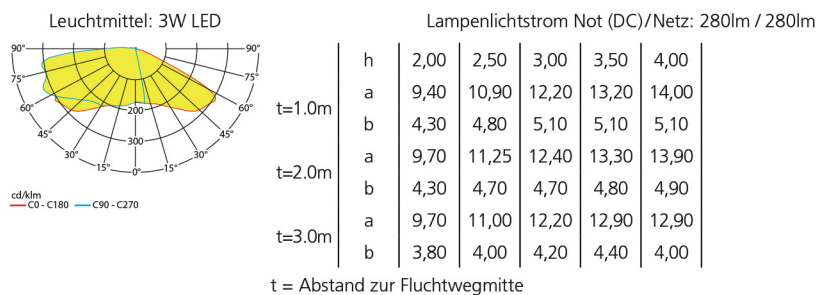

Überwachung optional

LC Überwachungsbaustein

INWX

LED-System-Sicherheitsleuchte

LEDf - Flächenausleuchtung - Zentralversorgung

Systemleuchten für Zentralversorgung

Leuchtmittel	3W LED
Lichtstrom	280lm

Lichtverteilungskurven und Leuchtenabstandstabellen (E = 1,25 lx)

Wandmontage

Abstandstabelle ebene Fluchtwege / Tabellenangaben in Meter

LEDR - Fluchtwegausleuchtung - Zentralversorgung

Systemleuchten für Zentralversorgung

Leuchtmittel	3W LED
Lichtstrom	280lm

Lichtverteilungskurven und Leuchtenabstandstabellen (E = 1,25 lx)