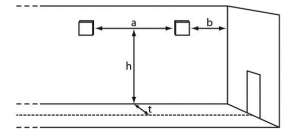

Überwachung optional

LC Überwachungsbaustein

INWX

LED-System-Sicherheitsleuchte

LEDf - Flächenausleuchtung - Zentralversorgung

Systemleuchten für Zentralversorgung

Leuchtmittel	3W LED
Lichtstrom	280lm

Lichtverteilungskurven und Leuchtenabstandstabellen (E = 1,25 lx)

Wandmontage

Abstandstabelle ebene Fluchtwege / Tabellenangaben in Meter

LEDR - Fluchtwegausleuchtung - Zentralversorgung

Systemleuchten für Zentralversorgung

Leuchtmittel	3W LED
Lichtstrom	280lm

Lichtverteilungskurven und Leuchtenabstandstabellen (E = 1,25 lx)