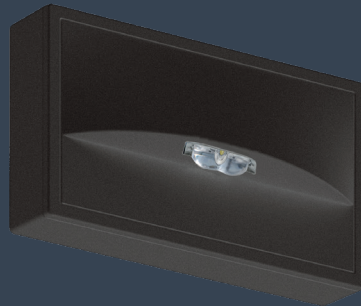

INWX

LED-System-Sicherheitsleuchte

BNT

NotstromTechnik

Flächenausleuchtung
symmetrisch
LEDF

Rettungswegausleuchtung
asymmetrisch
LEDR

LED-System-Sicherheitsleuchte mit annähernd wandbündigem Leuchtengehäuse aus Aluminium-Druckguss, pulverbeschichtet weiß oder schwarz in rechteckiger Ausführung zum Einbau in bauseits vorhandene Gerätedosen oder mit rechteckigem Aufbaugehäuse, 3 Watt. Wahlweise lichtoptimierte symmetrische Flächenoptik oder asymmetrische Rettungswegoptik.

Ausführung entsprechend DIN EN 60598-1, DIN EN 60598-2-22 und DIN EN 1838.

Leuchten für Zentralanlagen

Typ	Maße (BxHxT)	Leistung	Spannung
INWX-230-E-LED(F)R)3W	150 x 90 x 59 mm	LED 3 Watt	230V AC/DC
INWX-230-W-LED(F)R)3W	150 x 90 x 61 mm	LED 3 Watt	230V AC/DC

Einbaumontage

Wandmontage

Geprüfte Gerätedosen der Firma Kaiser ¹⁾

Geräte-Doppeldosen für Hohlwand-Installation	Kaiser Art. Nr.: 9062-02 Wandausnehmung: 2x Ø 68mm
Geräte-Doppeldosen für Unterputz-Installation	Kaiser Art. Nr.: 1656-21 Wandausnehmung: 2x Ø 60mm
Geräte-Doppeldosen für Ortbeton	Kaiser Art. Nr.: 1269-01 Wandausnehmung: 6 x 131mm
Brandschutzdosen	Keine Dosen zulässig