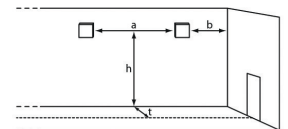

Wandmontage

Abstandstabelle ebene Fluchtwege / Tabellenangaben in Meter

LEDR - Fluchtwegausleuchtung - Zentralversorgung

Systemleuchten für Zentralversorgung

Leuchtmittel	3W LED
Lichtstrom	280lm

Lichtverteilungskurven und Leuchtenabstandstabellen (E = 1,25 lx)