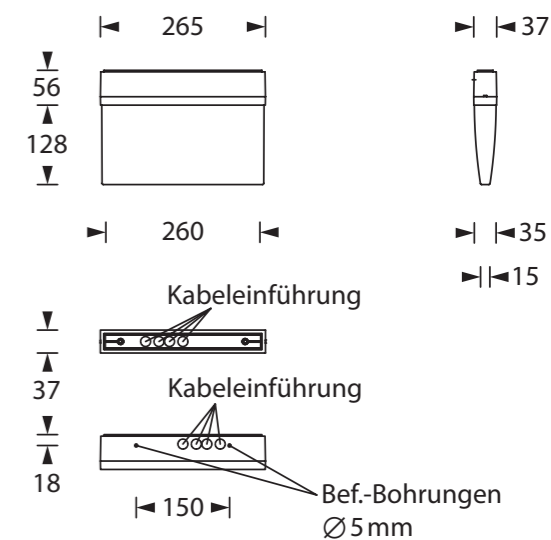

Art.-Nr./Item no./N° d'Art. 670518

5. a) Decke / ceiling / plafond

b) Wand / wall / mur

6. a) Decke / ceiling / plafond

b) Wand / wall / mur

Leuchtmittelwechsel
 Illuminant change
 Agent lumineux variation

Deckenmontage / ceiling installation / montage au plafond

Wandmontage / wall installation / montage au mur

Kabeleinführung
 Cable entry guide
 Introduction de câble
 Bef. Bohrungen
 existing boreholes
 Perçages existants