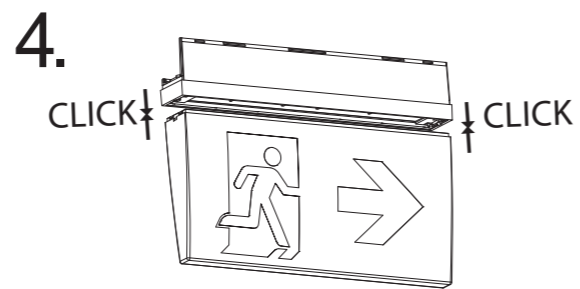

Art.-Nr./Item no./N° d'Art. 670518

5. a) Decke / ceiling / plafond

b) Wand / wall / mur

6. a) Decke / ceiling / plafond

b) Wand / wall / mur

Leuchtmittelwechsel
 Illuminant change
 Agent lumineux variation

Deckenmontage / ceiling installation / montage au plafond

Wandmontage / wall installation / montage au mur

Kabeleinführung
 Cable entry guide
 Introduction de câble
 Bef. Bohrungen
 existing boreholes
 Perçages existants