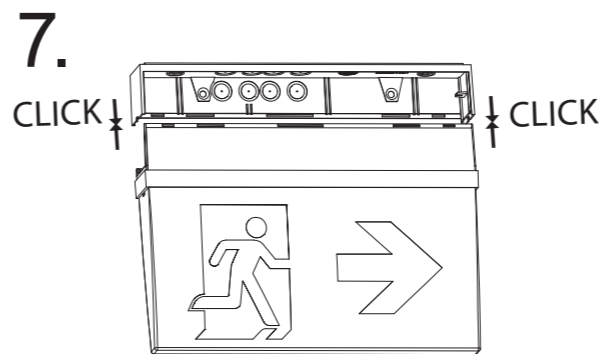

Art.-Nr./Item no./N° d'Art. 670518

5. a) Decke / ceiling / plafond

b) Wand / wall / mur

6. a) Decke / ceiling / plafond

b) Wand / wall / mur

Leuchtmittelwechsel
 Illuminant change
 Agent lumineux variation

Deckenmontage / ceiling installation / montage au plafond

Wandmontage / wall installation / montage au mur

Kabeleinführung
 Cable entry guide
 Introduction de câble
 Bef. Bohrungen
 existing boreholes
 Perçages existants