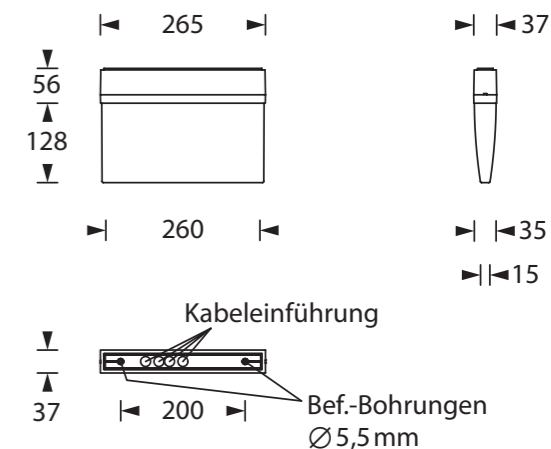

Art.-Nr./Item no./N° d'Art. 670518

5. a) Decke / ceiling / plafond

b) Wand / wall / mur

6. a) Decke / ceiling / plafond

b) Wand / wall / mur

Leuchtmittelwechsel
 Illuminant change
 Agent lumineux variation

Deckenmontage / ceiling installation / montage au plafond

Wandmontage / wall installation / montage au mur

Kabeleinführung
 Cable entry guide
 Introduction de câble
 Bef. Bohrungen
 existing boreholes
 Perçages existants