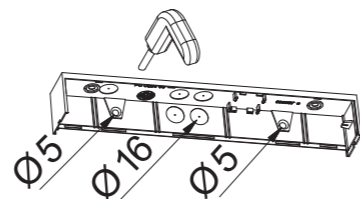

Art.-Nr./Item no./N° d'Art. 670518

5. a) Decke / ceiling / plafond

b) Wand / wall / mur

6. a) Decke / ceiling / plafond

b) Wand / wall / mur

Leuchtmittelwechsel
 Illuminant change
 Agent lumineux variation

Deckenmontage / ceiling installation / montage au plafond

Wandmontage / wall installation / montage au mur

Kabeleinführung
 Cable entry guide
 Introduction de câble
 Bef. Bohrungen
 existing boreholes
 Perçages existants