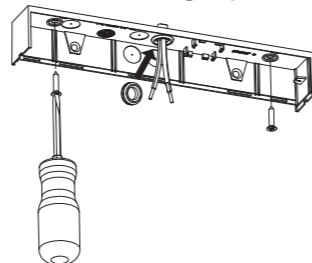

Art.-Nr./Item no./N° d'Art. 670518

5. a) Decke / ceiling / plafond

b) Wand / wall / mur

6. a) Decke / ceiling / plafond

b) Wand / wall / mur

Leuchtmittelwechsel
 Illuminant change
 Agent lumineux variation

Deckenmontage / ceiling installation / montage au plafond

Wandmontage / wall installation / montage au mur

Kabeleinführung
 Cable entry guide
 Introduction de câble
 Bef. Bohrungen
 existing boreholes
 Perçages existants