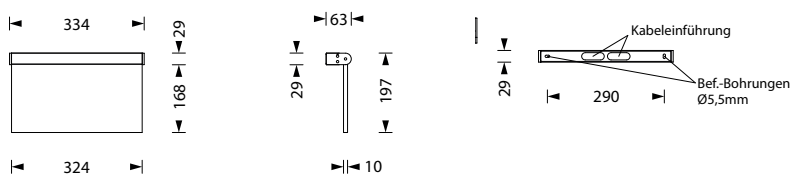

Wandmontage