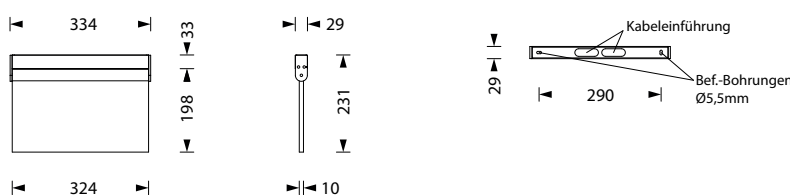

Deckenmontage

Technische Daten

Gehäuse aus Aluminium

Farbe eloxiert

230V 50-60 Hz Eingangsspannung, 60V/48V, 24V optionale Spannung

Batteriestromaufnahme: 19mA

Notbetriebszeit anlagenspezifisch

Temperaturbereich -10°C bis +40°C

Schutzart IP 40

Schutzklasse I

Zubehör / Optionen

UM	Universalmontage (Wand- und Deckenmontage)
BSK	Ballwurfschutzkorb (nur für Wandmontage)

Überwachung optional

LC	Überwachungsbaustein