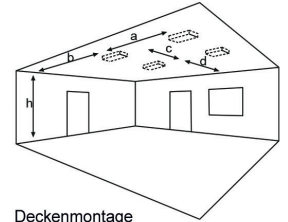

UM	Universalmontage (Wand- und Deckenmontage)
S	Seilmontageset 2 x 2,5m Stahlseil
E	Einbaurahmen
A	Auslegerwinkel
BSK	Ballwurfschutzkorb (nur für Wandmontage)
IUN2-1(3/8)-...	Nennbetriebszeit 1h (3h/8h)

Lichtverteilungskurven und Leuchtenabstandstabellen (E = 1,25 lx)

Deckenmontage

Abstandstabelle ebene Fluchtwege / Tabellenangaben in Meter

Leuchtmittel: 3W LED-Leiste

Lampenlichtstrom Not/Netz: 380lm/380lm – **Nennbetriebsdauer: 1h**