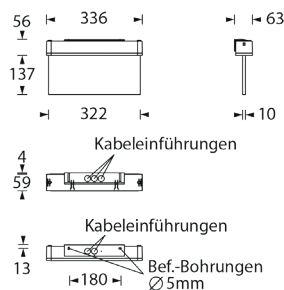

Wandmontage