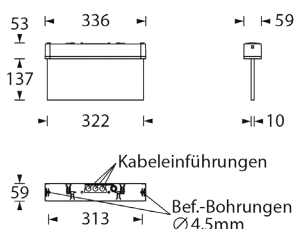

Die 10 mm Lichtlenkscheibe wird mit einer 3 Watt LED-Leiste ausgeleuchtet, ein Piktogramm-Set mit Erkennungsweite 23 m ist beiliegend.

Ausführung entsprechend DIN EN 60598-1, DIN EN 60598-2-22, DIN EN 1838 und DIN EN ISO 7010.

Einzelbatterieleuchten

Typ	Maße (BxHxT)	Farbe	EKW	Leistung	Spannung
IUN2-1(3/8)-UM-LED3W	336 x 193 x 63 mm	weiß	23m	LED 3 Watt	230V AC
IUN2-1(3/8)-UM-LED3W-sw	336 x 193 x 63 mm	schwarz	23m	LED 3 Watt	230V AC

Wandmontage

Deckeneinbaumontage

Deckenmontage

Auslegermontage

- 1h / 3h / 8h
- IP65
- 23m
- YSTY BUS
- FUNK
- Farben

Technische Daten

Gehäuse aus Polycarbonat

Farbe weiß oder schwarz

Lichtverteilungskurven und Leuchtenabstandstabellen (E = 1,25 lx)

Deckenmontage

Abstandstabelle ebene Fluchtwege / Tabellenangaben in Meter

Leuchtmittel: 3W LED-Leiste

Lampenlichtstrom Not/Netz: 380lm/380lm – **Nennbetriebsdauer: 1h**