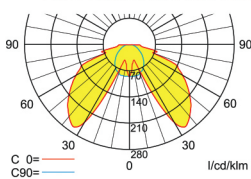

h	2,00	2,50	3,00
a	3,90	3,90	3,60
b	1,30	1,10	0,10
c	7,20	5,10	1,30
d	0,60	0,30	0,20