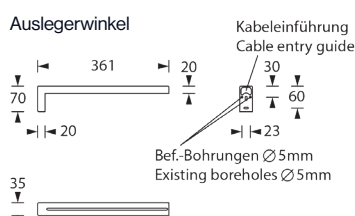

Die 10 mm Lichtlenkscheibe wird mit einer 3 Watt LED-Leiste ausgeleuchtet, ein Piktogramm-Set mit Erkennungsweite 23 m ist beiliegend.

Ausführung entsprechend DIN EN 60598-1, DIN EN 60598-2-22, DIN EN 1838 und DIN EN ISO 7010.

Einzelbatterieleuchten

Typ	Maße (BxHxT)	Farbe	EKW	Leistung	Spannung
IUN2-1(3/8)-UM-LED3W	336 x 193 x 63 mm	weiß	23m	LED 3 Watt	230V AC
IUN2-1(3/8)-UM-LED3W-sw	336 x 193 x 63 mm	schwarz	23m	LED 3 Watt	230V AC

Wandmontage

Deckeneinbaumontage

Deckenmontage

Auslegermontage

- 1h / 3h / 8h
- IP65
- 23m
- YSTY BUS
- FUNK
- Farben

Technische Daten

Gehäuse aus Polycarbonat

Farbe weiß oder schwarz

UM	Universalmontage (Wand- und Deckenmontage)
S	Seilmontageset 2 x 2,5m Stahlseil
E	Einbaurahmen
A	Auslegerwinkel
BSK	Ballwurfschutzkorb (nur für Wandmontage)
IUN2-1(3/8)-...	Nennbetriebszeit 1h (3h/8h)