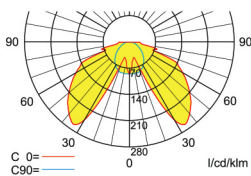

h	2,00	2,50	3,00	3,50	4,00	4,50
a	5,30	5,70	5,90	5,90	5,80	5,50
b	2,00	2,10	2,00	1,80	1,30	0,10
c	9,40	10,20	10,90	8,00	7,40	1,90
d	3,70	4,00	0,90	0,50	0,40	0,10

Leuchtmittel: 3W LED-Leiste

Lampenlichtstrom Not/Netz: 140lm/380lm – **Nennbetriebsdauer: 8h**