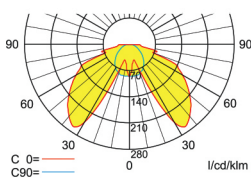

Lichtverteilungskurven und Leuchtenabstandstabellen (E = 1,25 lx)

Deckenmontage

Abstandstabelle ebene Fluchtwege / Tabellenangaben in Meter

Leuchtmittel: 3W LED-Leiste

Lampenlichtstrom Not/Netz: 380lm/380lm – **Nennbetriebsdauer: 1h**

h	2,00	2,50	3,00	3,50	4,00	4,50	5,00
a	5,60	6,10	6,30	5,50	6,40	6,30	5,90
b	2,20	2,30	2,20	2,10	1,80	1,30	0,10
c	9,80	10,80	11,50	10,00	8,40	8,00	2,00
d	3,90	4,30	4,50	0,70	0,50	0,40	0,10

Leuchtmittel: 3W LED-Leiste