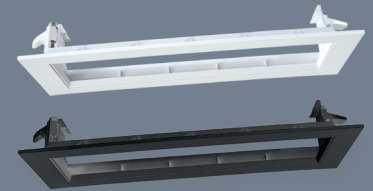

IUN2

LED-Einzelbatterie-Duplex-Leuchte

BNT

NotstromTechnik

Deckeneinbaurahmen

Duplex- Leuchte

Diese neuartige Einzelbatterieleuchte kombiniert zwei Leuchten mit verschiedenen Funktionen als kombinierte Rettungszeichen- und Sicherheitsleuchte. Schlanke und schraubenlose IP65 Leuchte aus robustem Polycarbonat gefertigt mit IP65-Membran-Druckausgleichsventil. Das Gehäuse als Universal- (Wand-/Deckenmontage), Seil-, Einbau- und Auslegermontage erhältlich. Zur Wandmontage ist ein unauffälliger Wandadapter mit Klick-System beiliegend.

Die 10 mm Lichtlenkscheibe wird mit einer 3 Watt LED-Leiste ausgeleuchtet, ein Piktogramm-Set mit Erkennungsweite 23 m ist beiliegend.

Ausführung entsprechend DIN EN 60598-1, DIN EN 60598-2-22, DIN EN 1838 und DIN EN ISO 7010.

Einzelbatterieleuchten

Typ	Maße (BxHxT)	Farbe	EKW	Leistung	Spannung
IUN2-1(3/8)-UM-LED3W	336 x 193 x 63 mm	weiß	23m	LED 3 Watt	230V AC
IUN2-1(3/8)-UM-LED3W-sw	336 x 193 x 63 mm	schwarz	23m	LED 3 Watt	230V AC

Wandmontage

Deckeneinbaumontage

Deckenmontage

Auslegermontage

- 1h / 3h / 8h
- IP65
- 23m
- YSTY BUS
- FUNK
- Farben

Technische Daten

Gehäuse aus Polycarbonat

Farbe weiß oder schwarz