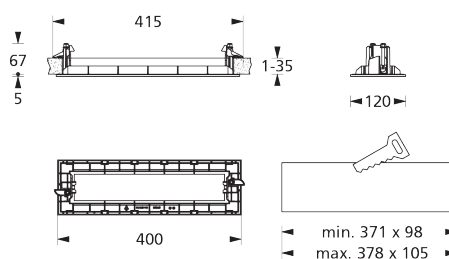

Deckeneinbaumontage