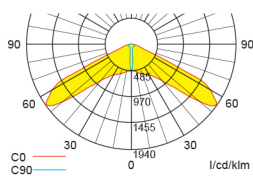

Leuchtmittel: 2 x 3W LED

Lampenlichtstrom Not (DC)/Netz: 240lm/360lm – Nennbetriebsdauer: 8h

h	2,50	3,00	3,50	4,00	4,50	5,00	5,50	6,00
a	15,70	17,90	20,00	21,10	21,90	22,00	21,00	19,70
b	7,10	7,90	7,90	7,40	6,30	6,10	6,00	5,60
c	-	-	-	-	-	-	-	-
d	-	-	-	-	-	-	-	-

Abstandstabelle ebene Fluchtwege / Tabellenangaben in Meter

Lampenlichtstrom Not (DC)/Netz: 580lm/960lm – Nennbetriebsdauer: 1h/3h