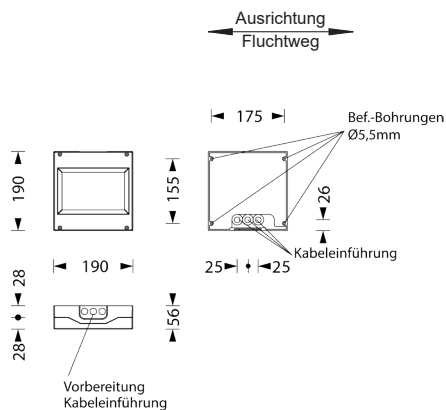

Deckenmontage

Hinterbauhalter

Zur allseitigen Kabel-Aufputzmontage, Edelstahl V4A