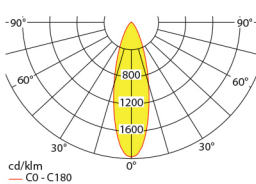

Lichtverteilungskurven und Leuchtenabstandstabellen (E = 1,25 lx)

Deckenmontage

Abstandstabelle ebene Fluchtwege / Tabellenangaben in Meter

Leuchtmittel: 2 x 3W LED

Lampenlichtstrom Not (DC)/Netz: 480lm/360lm – **Nennbetriebsdauer: 1h/3h**

Abstandstabelle ebene Fluchtwege / Tabellenangaben in Meter

Leuchtmittel: 4 x 3W LED

Lampenlichtstrom Not (DC)/Netz: 580lm/960lm – **Nennbetriebsdauer: 1h/3h**

h	7,00	9,00	11,00	13,00	15,00	17,00	19,00	21,00	23,00	25,00	27,00	29,00	31,00
a	11,20	12,40	13,50	14,30	15,00	15,60	16,00	16,30	16,40	16,30	16,20	15,90	15,40
b	4,60	5,00	5,40	5,60	5,70	5,80	5,70	5,50	5,30	4,90	4,30	3,50	2,00
c	11,20	12,40	13,50	14,30	15,00	15,60	16,00	16,30	16,40	16,30	16,20	15,90	15,40
d	4,60	5,00	5,40	5,60	5,70	5,80	5,70	5,50	5,30	4,90	4,30	3,50	2,00