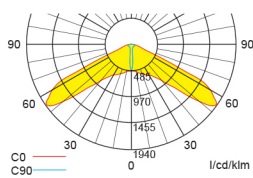

Lichtverteilungskurven und Leuchtenabstandstabellen (E = 1,25 lx)

Deckenmontage

Abstandstabelle ebene Fluchtwege / Tabellenangaben in Meter

Abstandstabelle ebene Fluchtwege / Tabellenangaben in Meter

LEDR - Rettungswegausleuchtung - Einzelbatterie

Deckenmontage

Abstandstabelle ebene Fluchtwege / Tabellenangaben in Meter

Leuchtmittel: 2 x 3W LED

Lampenlichtstrom Not (DC)/Netz: 480lm/360lm – Nennbetriebsdauer: 1h/3h

h	2,50	3,00	3,50	4,00	4,50	5,00	5,50	6,00	6,50	7,00	7,50	8,00	8,50	9,00	9,50	10,00	10,50	11,00
a	16,80	19,50	22,00	24,30	26,50	28,60	29,60	30,40	31,50	31,30	30,30	30,50	30,00	29,00	26,00	22,00	20,00	16,00
b	7,90	9,00	10,00	11,00	11,30	11,00	10,50	10,00	10,00	10,00	10,00	10,00	10,00	9,00	9,00	9,00	9,00	9,00
c	-	-	-	-	-	-	-	-	-	-	-	-	-	-	-	-	-	-
d	-	-	-	-	-	-	-	-	-	-	-	-	-	-	-	-	-	-