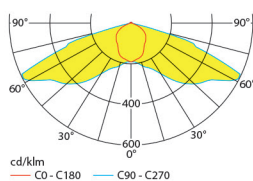

Lichtverteilungskurven und Leuchtenabstandstabellen (E = 1,25 lx)

Deckenmontage

Abstandstabelle ebene Fluchtwege / Tabellenangaben in Meter

Abstandstabelle ebene Fluchtwege / Tabellenangaben in Meter

LEDR - Rettungswegausleuchtung - Einzelbatterie

Deckenmontage

Abstandstabelle ebene Fluchtwege / Tabellenangaben in Meter

Leuchtmittel: 2 x 3W LED

Lampenlichtstrom Not (DC)/Netz: 480lm/360lm – Nennbetriebsdauer: 1h/3h

h	2,50	3,00	3,50	4,00	4,50	5,00	5,50	6,00	6,50	7,00	7,50	8,00	8,50	9,00	9,50	10,00	10,50	11,00
a	16,80	19,50	22,00	24,30	26,50	28,60	29,60	30,40	31,50	31,30	30,30	30,50	30,00	29,00	26,00	22,00	20,00	16,00
b	7,90	9,00	10,00	11,00	11,30	11,00	10,50	10,00	10,00	10,00	10,00	10,00	10,00	9,00	9,00	9,00	9,00	9,00
c	-	-	-	-	-	-	-	-	-	-	-	-	-	-	-	-	-	-
d	-	-	-	-	-	-	-	-	-	-	-	-	-	-	-	-	-	-

Abstandstabelle ebene Fluchtwege / Tabellenangaben in Meter

Leuchtmittel: 4 x 3W LED

Lampenlichtstrom Not (DC)/Netz: 580lm/960lm – Nennbetriebsdauer: 1h/3h

h	2,50	3,00	3,50	4,00	4,50	5,00	5,50	6,00	6,50	7,00	7,50	8,00	8,50	9,00	9,50
a	16,60	18,80	20,60	22,30	23,90	25,30	26,70	27,80	28,70	29,30	29,50	29,50	29,10	28,30	27,00
b	7,30	8,10	8,90	9,60	10,00	10,40	10,40	10,30	9,80	9,30	9,10	8,90	8,50	7,80	0,80
c	-	-	-	-	-	-	-	-	-	-	-	-	-	-	-
d	-	-	-	-	-	-	-	-	-	-	-	-	-	-	-