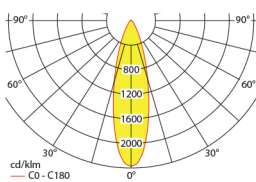

Lichtverteilungskurven und Leuchtenabstandstabellen (E = 1,25 lx)

Deckenmontage

Abstandstabelle ebene Fluchtwege / Tabellenangaben in Meter

Leuchtmittel: 2 x 3W LED

Lampenlichtstrom Not (DC)/Netz: 480lm/360lm – **Nennbetriebsdauer: 1h/3h**