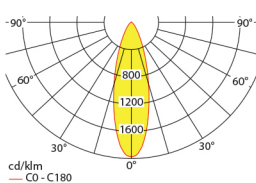

Leuchtmittel: 4 x 3W LED

Lampenlichtstrom Not (DC)/Netz: 320lm/960lm – **Nennbetriebsdauer: 8h**

h	7,00	8,00	9,00	10,00	11,00	12,00	13,00	14,00	15,00	16,00	17,00	18,00	19,00	20,00	21,00	22,00	23,00
a	9,40	9,90	10,40	10,80	11,10	11,40	11,70	11,80	12,00	12,10	12,10	12,20	12,10	12,00	11,90	11,70	11,40
b	3,80	4,00	4,10	4,20	4,30	4,30	4,30	4,20	4,20	4,10	4,00	3,70	3,50	3,20	2,80	2,30	1,50
c	9,40	9,90	10,40	10,80	11,10	11,40	11,70	11,80	12,00	12,10	12,10	12,20	12,10	12,00	11,90	11,70	11,40
d	3,80	4,00	4,10	4,20	4,30	4,30	4,30	4,20	4,20	4,10	4,00	3,70	3,50	3,20	2,80	2,30	1,50