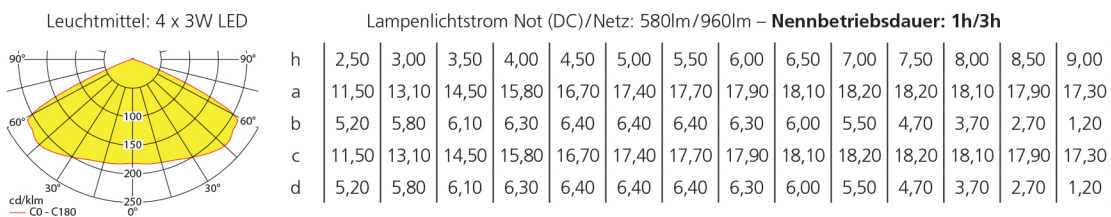

Lichtverteilungskurven und Leuchtenabstandstabellen (E = 1,25 lx)

Deckenmontage

Abstandstabelle ebene Fluchtwege / Tabellenangaben in Meter

Abstandstabelle ebene Fluchtwege / Tabellenangaben in Meter

LEDR - Rettungswegausleuchtung - Einzelbatterie

Einzelbatterieleuchten

Leuchtmittel	2 x 3 W LED	4 x 3 W LED
Lichtstrom	360lm (Netz)	960lm (Netz)
Nennbetriebsdauer 1h/3h	480lm (Not)	580lm (Not)
Nennbetriebsdauer 8h	240lm (Not)	320lm (Not)

Lichtverteilungskurven und Leuchtenabstandstabellen (E = 1,25 lx)

Deckenmontage

Abstandstabelle ebene Fluchtwege / Tabellenangaben in Meter

Leuchtmittel: 2 x 3W LED

Lampenlichtstrom Not (DC)/Netz: 480lm/360lm – Nennbetriebsdauer: 1h/3h

h	2,50	3,00	3,50	4,00	4,50	5,00	5,50	6,00	6,50	7,00	7,50	8,00	8,50	9,00	9,50	10,00	10,50	11,00
a	16,80	19,50	22,00	24,30	26,50	28,60	29,60	30,40	31,50	31,30	30,30	30,50	30,00	29,00	26,00	22,00	20,00	16,00
b	7,90	9,00	10,00	11,00	11,30	11,00	10,50	10,00	10,00	10,00	10,00	10,00	10,00	9,00	9,00	9,00	9,00	9,00
c	-	-	-	-	-	-	-	-	-	-	-	-	-	-	-	-	-	-
d	-	-	-	-	-	-	-	-	-	-	-	-	-	-	-	-	-	-