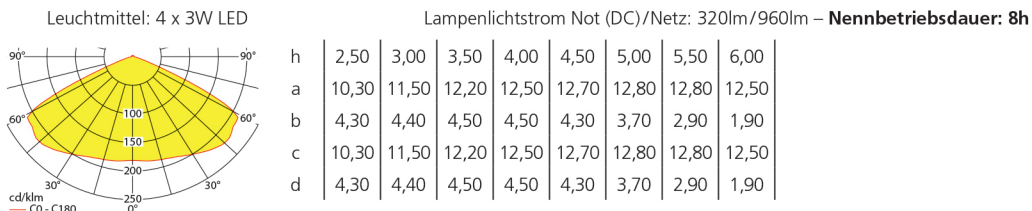

Lichtverteilungskurven und Leuchtenabstandstabellen (E = 1,25 lx)

Deckenmontage

Abstandstabelle ebene Fluchtwege / Tabellenangaben in Meter

Abstandstabelle ebene Fluchtwege / Tabellenangaben in Meter

LEDR - Rettungswegausleuchtung - Einzelbatterie