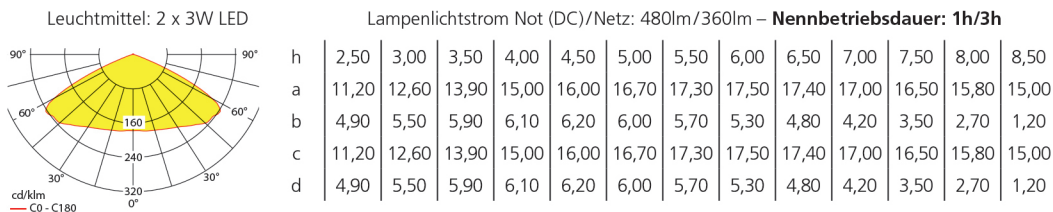

Lichtverteilungskurven und Leuchtenabstandstabellen (E = 1,25 lx)

Deckenmontage

Abstandstabelle ebene Fluchtwege / Tabellenangaben in Meter

Abstandstabelle ebene Fluchtwege / Tabellenangaben in Meter

LEDR - Rettungswegausleuchtung - Einzelbatterie