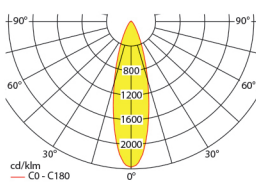

Leuchtmittel: 2 x 3W LED

Lampenlichtstrom Not (DC)/Netz: 240lm/360lm – **Nennbetriebsdauer: 8h**

h	7,00	8,00	9,00	10,00	11,00	12,00	13,00	14,00	15,00	16,00	17,00	18,00	19,00	20,00
a	8,60	9,10	9,50	9,90	10,10	10,30	10,50	10,60	10,70	10,70	10,60	10,50	10,30	10,00
b	3,50	3,60	3,70	3,70	3,80	3,70	3,70	3,60	3,40	3,20	3,00	2,60	2,00	1,30
c	8,60	9,10	9,50	9,90	10,10	10,30	10,50	10,60	10,70	10,70	10,60	10,50	10,30	10,00
d	3,50	3,60	3,70	3,70	3,80	3,70	3,70	3,60	3,40	3,20	3,00	2,60	2,00	1,30

Lampenlichtstrom Not (DC)/Netz: 580lm/960lm – **Nennbetriebsdauer: 1h/3h**