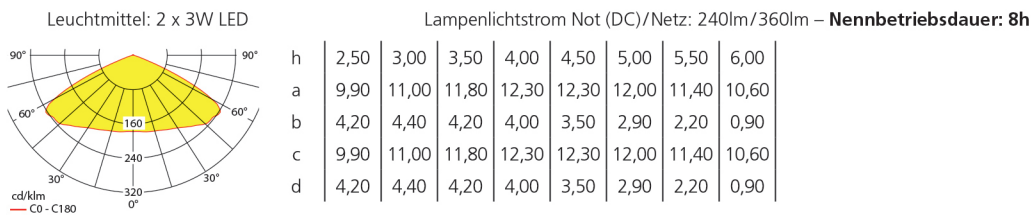

Überwachung optional

SC	Selbstüberwachung
BC	Selbstüberwachung mit Buskoppelbaustein
WL	Wireless Control

LEDf - Flächenausleuchtung - Einzelbatterie

Einzelbatterieleuchten

Leuchtmittel	2 x 3W LED	4 x 3W LED
Lichtstrom	360lm (Netz)	960lm (Netz)
Nennbetriebsdauer 1h/3h	480lm (Not)	580lm (Not)
Nennbetriebsdauer 8h	240lm (Not)	320lm (Not)

Lichtverteilungskurven und Leuchtenabstandstabellen (E = 1,25 lx)

Deckenmontage

Abstandstabelle ebene Fluchtwege / Tabellenangaben in Meter

Abstandstabelle ebene Fluchtwege / Tabellenangaben in Meter

LEDR - Rettungswegausleuchtung - Einzelbatterie