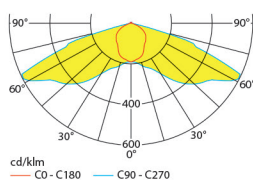

Leuchtmittel: 4 x 3W LED

Lampenlichtstrom Not (DC)/Netz: 320lm/960lm – Nennbetriebsdauer: 8h

h	2,50	3,00	3,50	4,00	4,50	5,00	5,50	6,00	6,50	7,00
a	15,00	16,60	18,20	19,60	20,70	21,60	21,90	21,80	21,30	20,20
b	6,50	7,10	7,60	7,80	7,60	7,10	6,80	6,60	6,10	3,10
c	-	-	-	-	-	-	-	-	-	-
d	-	-	-	-	-	-	-	-	-	-