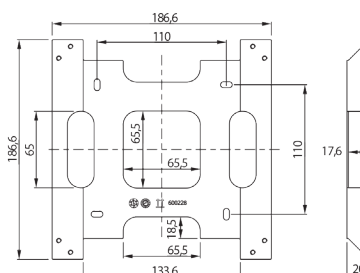

1h 3h 8h	IP65		-35°C	IK8
IFS FOOD		YSTY BUS	FUNK	Farben

Technische Daten

Gehäuse aus Aluminium-Druckguss
Farbe weiß
230V 50-60 Hz Eingangsspannung
geeignet für Dauerbetrieb
Notbetriebszeit 1, 3 oder 8 Stunden
Stoßfestigkeitsgrad IK8 nach IEC 62262
Ballwurfsicher nach DIN 18032-3
Temperaturbereiche: 0°C bis +35°C BS -5°C bis +30°C DS
Schutzart IP65
Schutzklasse I

Zubehör / Optionen

K	Kettenmontage-Set (Ösen)
S	Seilmontage-Set 2 x 2,5m Stahlseil
HBH	Hinterbauhalter
BSK	Ballwurfschutzkorb
MWH	Mast- und Wandhalterung, schwenkbar
HZ	Akkuheizung Temperaturbereich: -20°C bis +30°C/DS -20°C bis +35°C/BS
ext	externe Versorgungseinheit Temperaturbereich: -35°C bis +30°C/DS -35°C bis +35°C/BS
IF-1(3/8)-...	Nennbetriebszeit 1h (3h/8h)

Überwachung optional

SC	Selbstüberwachung
BC	Selbstüberwachung mit Buskoppelbaustein
WL	Wireless Control