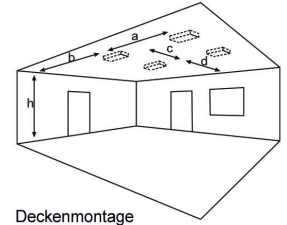

LEDT - Tiefstrahloptik - Einzelbatterie

Einzelbatterieleuchten

Leuchtmittel	2 x 3 W LED	4 x 3 W LED
Lichtstrom	360lm (Netz)	960lm (Netz)
Nennbetriebsdauer 1h/3h	480lm (Not)	580lm (Not)
Nennbetriebsdauer 8h	240lm (Not)	320lm (Not)

Lichtverteilungskurven und Leuchtenabstandstabellen (E = 1,25 lx)

Deckenmontage

Lampenlichtstrom Not (DC)/Netz: 480lm/360lm – **Nennbetriebsdauer: 1h/3h**