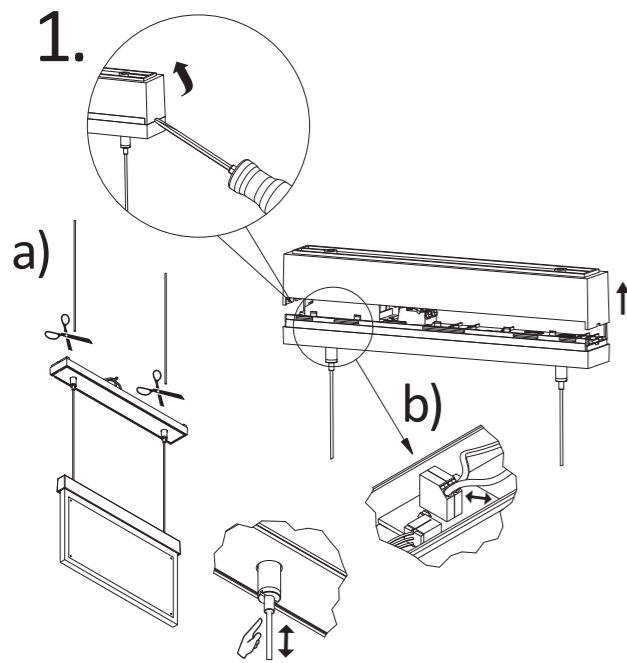

Art.-Nr./Item no./N° d'Art. 670395 -V02

Gehäuseausführung / Casing design / Configuration logement  
265 x 216 x 37 mm

Gehäuseausführung / Casing design / Configuration logement  
324 x 256 x 37 mm