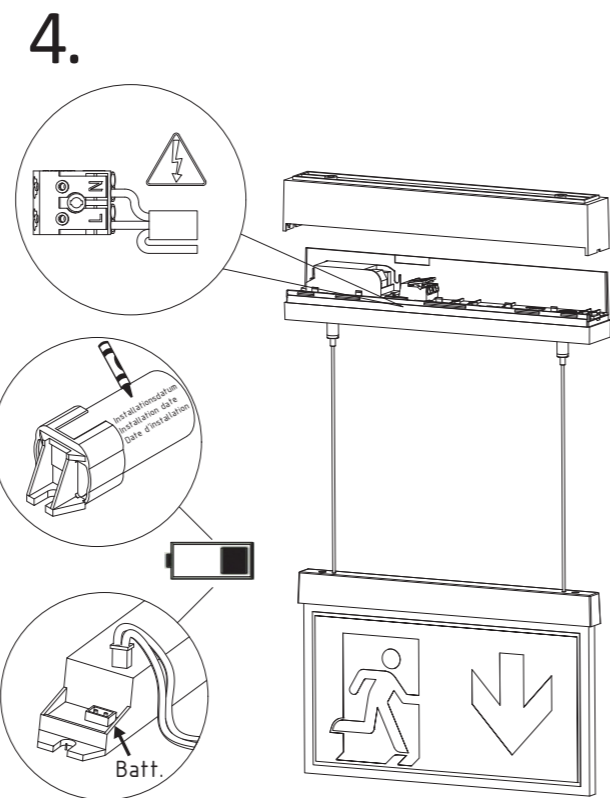

Art.-Nr./Item no./N° d'Art. 670395 -V02

Gehäuseausführung / Casing design / Configuration logement  
265 x 216 x 37 mm

Gehäuseausführung / Casing design / Configuration logement  
324 x 256 x 37 mm