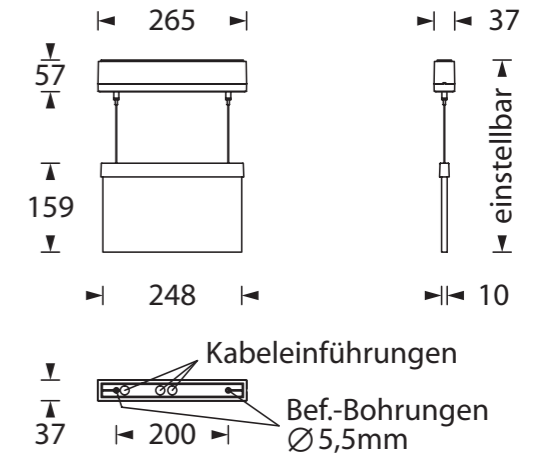

Art.-Nr./Item no./N° d'Art. 670395 -V02

Gehäuseausführung / Casing design / Configuration logement  
265 x 216 x 37 mm

Gehäuseausführung / Casing design / Configuration logement  
324 x 256 x 37 mm