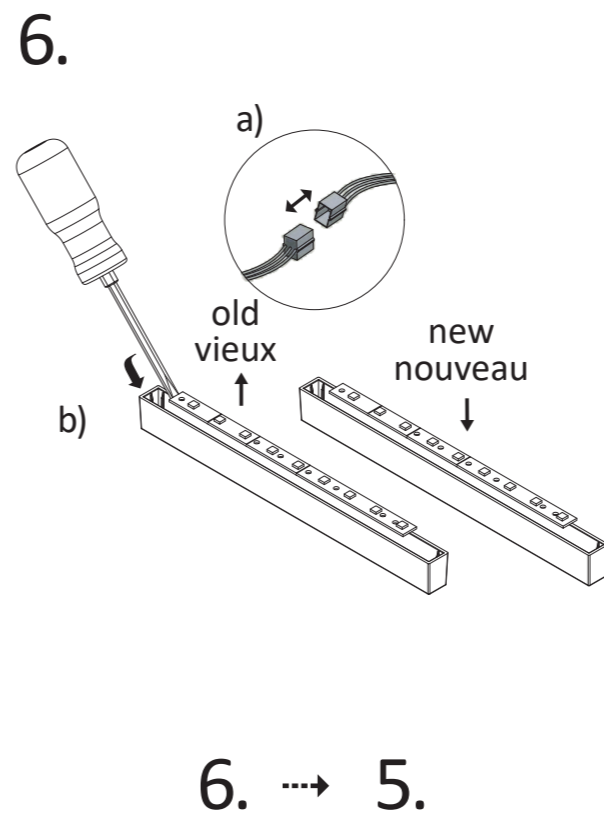

Art.-Nr./Item no./N° d'Art. 670395 -V02

Gehäuseausführung / Casing design / Configuration logement  
265 x 216 x 37 mm

Gehäuseausführung / Casing design / Configuration logement  
324 x 256 x 37 mm