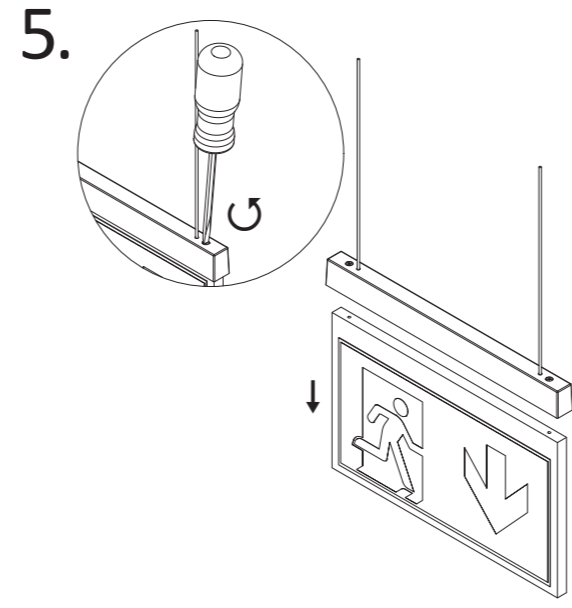

Art.-Nr./Item no./N° d'Art. 670395 -V02

Gehäuseausführung / Casing design / Configuration logement  
265 x 216 x 37 mm

Gehäuseausführung / Casing design / Configuration logement  
324 x 256 x 37 mm