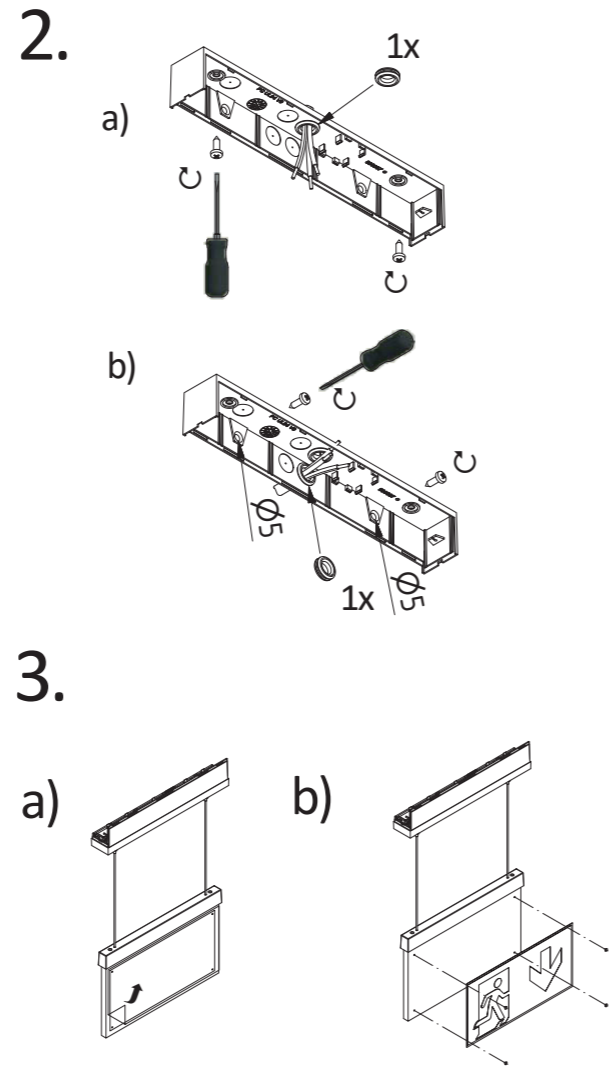

Art.-Nr./Item no./N° d'Art. 670395 -V02

Gehäuseausführung / Casing design / Configuration logement  
265 x 216 x 37 mm

Gehäuseausführung / Casing design / Configuration logement  
324 x 256 x 37 mm