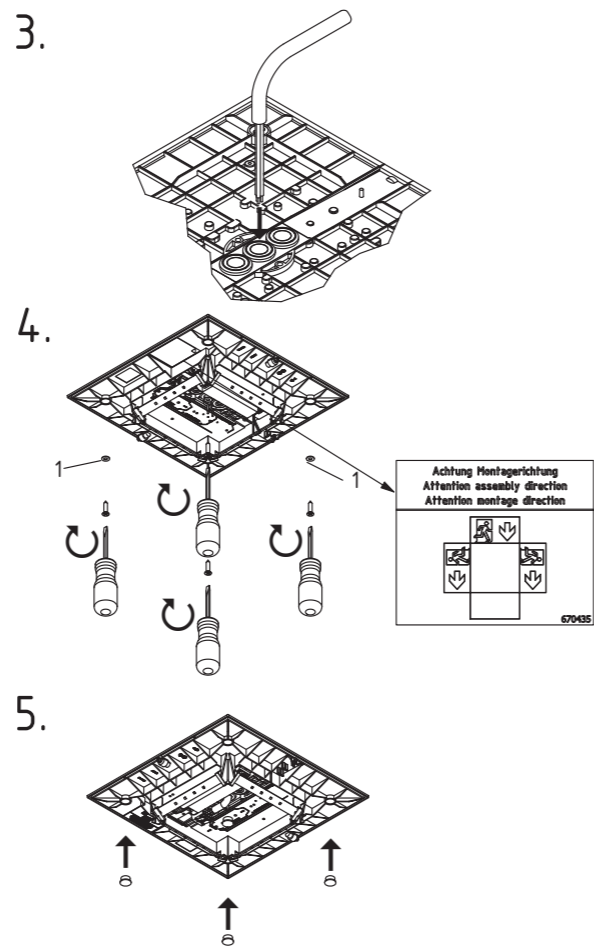

Art.-Nr./Item no./N° d'Art. 670417-V01

Gehäuseausführung 300 / Casing design 300 /
 Configuration logement 300
 303 x 159 x 303 mm

Gehäuseausführung 450* / Casing design 450* /
 Configuration logement 450*
 303 x 237 x 303 mm

* Das Produkt entspricht nicht DIN EN 1838 Beiblatt 1:2018-11.
 * The product is not in line with DIN EN 1838 supplement 1:2018-11.
 * Le produit n'est pas conforme à la norme DIN EN 1838 Supplément 1:2018-11.