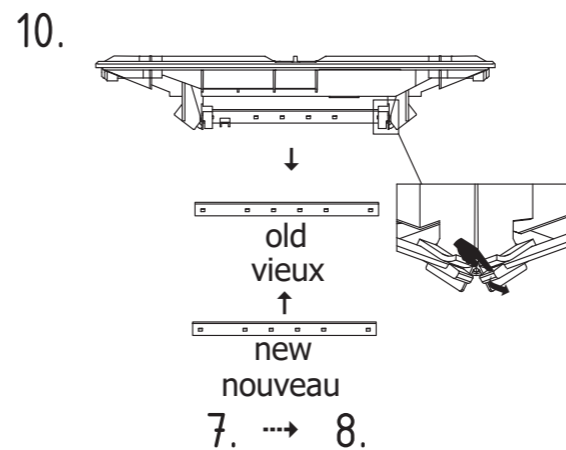

Art.-Nr./Item no./N° d'Art. 670417-V01

Gehäuseausführung 300 / Casing design 300 /
 Configuration logement 300
 303 x 159 x 303 mm

Gehäuseausführung 450* / Casing design 450* /
 Configuration logement 450*
 303 x 237 x 303 mm