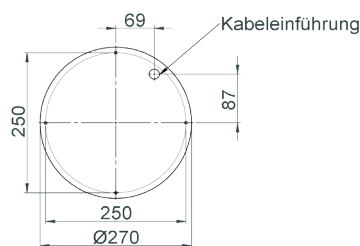

Wand-/Deckenmontage

Zubehör / Optionen

W Farbe weiß

S Farbe silber

VNR-1(3/8)-... Nennbetriebszeit 1h (3h/8h)

Überwachung optional

SC Selbstüberwachung