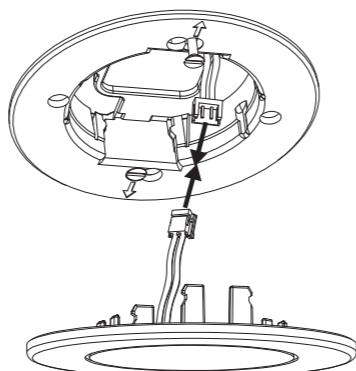

1.

2.

Art.-Nr./Item no./N° d'Art. 670632

3.

4.

5.

6.

7.

8.

9.

10.

8. → 4. → 5.

Deckenaufbaugehäuse

Kabeleinführung

Deckenaufbaugehäuse

Kabeleinführung

Gerätedose ¹⁾	Converter
One-Gang-Box ¹⁾	Converter
Prise d'appareil ¹⁾	Convertisseur
Tragrahmen	Leuchtenrahmen
Steel frame	Luminaire covers
Châssis porteur	Châssis de lampes
Gehäuse für Deckenaufbau ¹⁾	Kabeleinführung
Housing for ceiling mounting ¹⁾	Cable entry guide
Boîtier pour montage au plafond ¹⁾	Introduction de câble
Bef. Bohrungen	
Existing boreholes	
Perçages existants	

¹⁾ nicht im Lieferumfang enthalten
¹⁾ not included in the delivery
¹⁾ pas inclus dans la quantité livrée