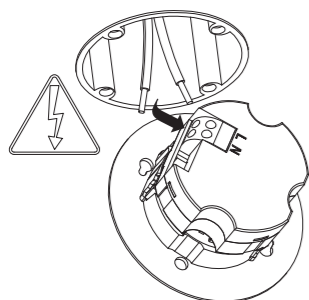

1.

2.

Art.-Nr./Item no./N° d'Art. 670632

3.

4.

5.

6.

7.

8.

9.

10.

8. → 4. → 5.

Deckenaufbaugehäuse

Kabeleinführung

Deckenaufbaugehäuse

Kabeleinführung

Gerätedose ¹⁾	Converter
One-Gang-Box ¹⁾	Converter
Prise d'appareil ¹⁾	Convertisseur
Tragrahmen	Leuchtenrahmen
Steel frame	Luminaire covers
Châssis porteur	Châssis de lampes
Gehäuse für Deckenaufbau ¹⁾	Kabeleinführung
Housing for ceiling mounting ¹⁾	Cable entry guide
Boîtier pour montage au plafond ¹⁾	Introduction de câble
Bef. Bohrungen	
Existing boreholes	
Perçages existants	

¹⁾ nicht im Lieferumfang enthalten
¹⁾ not included in the delivery
¹⁾ pas inclus dans la quantité livrée