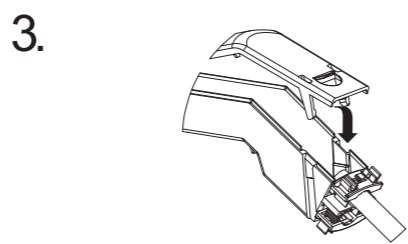

Art.-Nr./Item no./N° d'Art. 670648

Achtung: Mindesteinbautiefe 130mm

Achtung! Bei Leuchtenausführung mit Rettungsweg-Optik die Lage des Fluchtweges beim Einsetzen der Leuchte beachten! Siehe roten Aufkleber in Leuchte.

Attention! Make sure to observe the correct directionality in regards to the escape route, when mounting lamps with emergency exit optic! See red instruction label inside luminaire.

Attention! Sur les modèles de lampes avec marquage d'issue de secours, respecter la position de l'issue de secours lors de l'installation de la lampe ! Voir l'autocollant rouge dans la lampe.