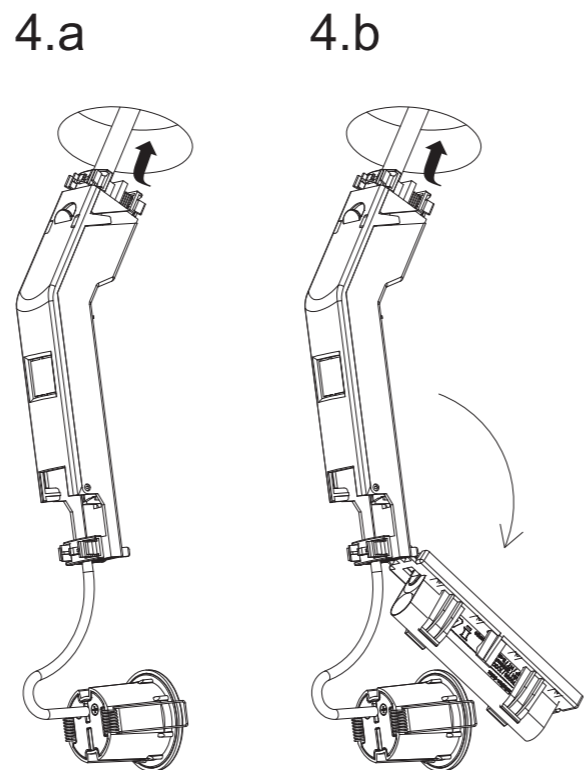

Art.-Nr./Item no./N° d'Art. 670648

Achtung: Mindesteinbautiefe 130mm

Achtung! Bei Leuchtenausführung mit Rettungsweg-Optik die Lage des Fluchtweges beim Einsetzen der Leuchte beachten! Siehe roten Aufkleber in Leuchte.

Attention! Make sure to observe the correct directionality in regards to the escape route, when mounting lamps with emergency exit optic! See red instruction label inside luminaire.

Attention! Sur les modèles de lampes avec marquage d'issue de secours, respecter la position de l'issue de secours lors de l'installation de la lampe ! Voir l'autocollant rouge dans la lampe.