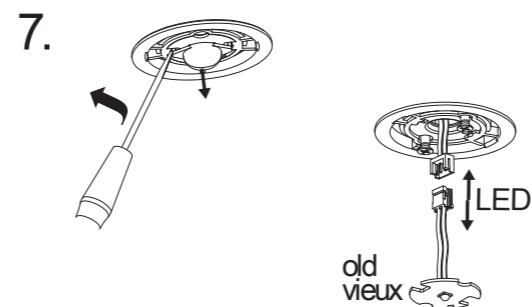

Art.-Nr./Item no./N° d'Art. 670648

Achtung: Mindesteinbautiefe 130mm

Achtung! Bei Leuchtenausführung mit Rettungsweg-Optik die Lage des Fluchtweges beim Einsetzen der Leuchte beachten! Siehe roten Aufkleber in Leuchte.

Attention! Make sure to observe the correct directionality in regards to the escape route, when mounting lamps with emergency exit optic! See red instruction label inside luminaire.

Attention! Sur les modèles de lampes avec marquage d'issue de secours, respecter la position de l'issue de secours lors de l'installation de la lampe ! Voir l'autocollant rouge dans la lampe.