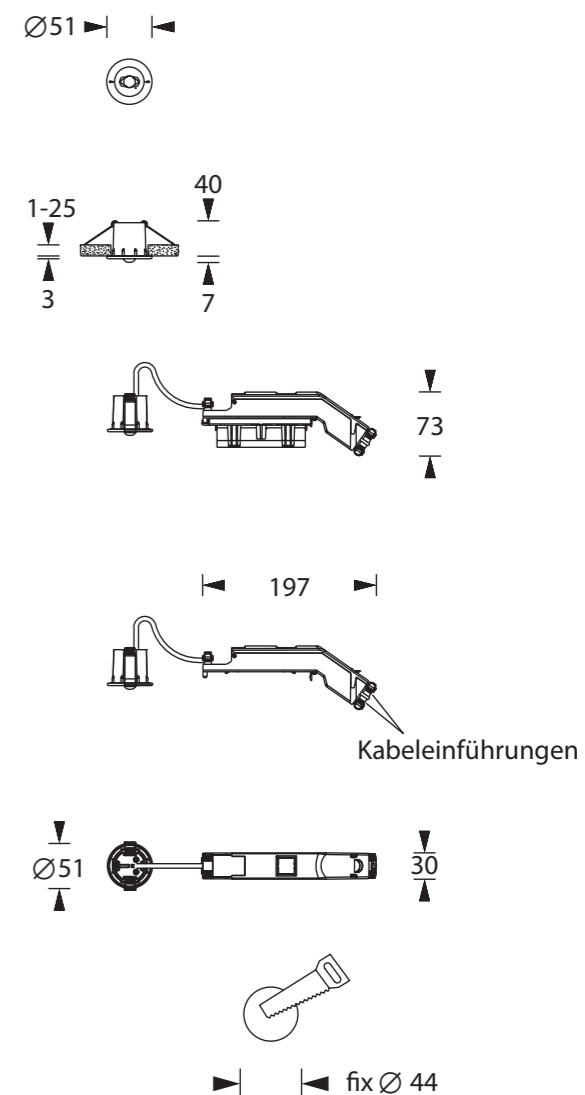

Art.-Nr./Item no./N° d'Art. 670648

Achtung: Mindesteinbautiefe 130mm

Achtung! Bei Leuchtenausführung mit Rettungsweg-Optik die Lage des Fluchtweges beim Einsetzen der Leuchte beachten! Siehe roten Aufkleber in Leuchte.

Attention! Make sure to observe the correct directionality in regards to the escape route, when mounting lamps with emergency exit optic! See red instruction label inside luminaire.

Attention! Sur les modèles de lampes avec marquage d'issue de secours, respecter la position de l'issue de secours lors de l'installation de la lampe ! Voir l'autocollant rouge dans la lampe.