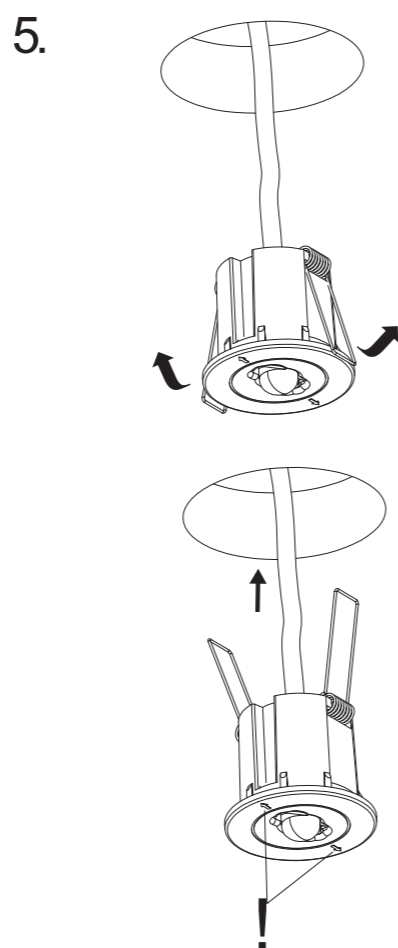

Art.-Nr./Item no./N° d'Art. 670648

Achtung: Mindesteinbautiefe 130mm

Achtung! Bei Leuchtenausführung mit Rettungsweg-Optik die Lage des Fluchtweges beim Einsetzen der Leuchte beachten! Siehe roten Aufkleber in Leuchte.

Attention! Make sure to observe the correct directionality in regards to the escape route, when mounting lamps with emergency exit optic! See red instruction label inside luminaire.

Attention! Sur les modèles de lampes avec marquage d'issue de secours, respecter la position de l'issue de secours lors de l'installation de la lampe ! Voir l'autocollant rouge dans la lampe.