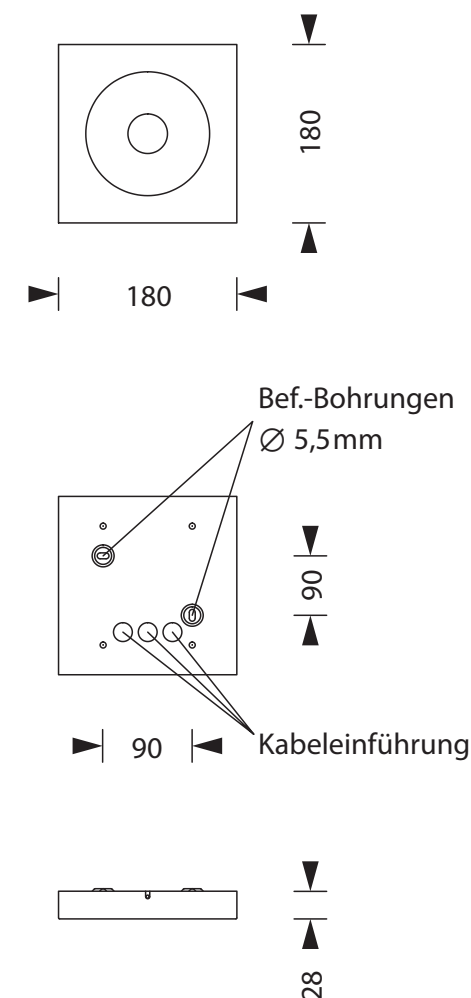

- Montageanleitung
- Mounting Instructions
- Notice de montage et d'installation

Art.-Nr./Item no./N° d'Art. 670136-V08

- Maßzeichnungen
- Dimensional drawings
- Dessin à l'échelle

Gehäuseausführung / Casing design / Configuration logement
180 x 28 x 180 mm

- Leuchtmittelwechsel
- Illuminant change
- Agent lumineux variation

Achtung! Bei Leuchtenausführung mit Rettungsweg-Optik die Lage des Fluchtweges beachten! Siehe roten Aufkleber in Leuchte.

Attention! Make sure to observe the correct directionality in regards to the escape route, when mounting lamps with emergency exit optic! See red instruction label inside luminaire.

Attention! Sur les modèles de lampes avec marquage d'issue de secours, respecter la position de l'issue de secours ! Voir l'autocollant rouge dans la lampe.

- Kabeleinführung
- Bef. Bohrungen
- Cable entry guide
- existing boreholes
- Introduction de câble
- Perçages existants