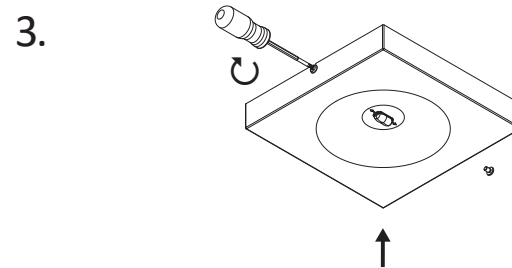

- Montageanleitung
- Mounting Instructions
- Notice de montage et d'installation

Art.-Nr./Item no./N° d'Art. 670136-V08

- Maßzeichnungen
- Dimensional drawings
- Dessin à l'échelle

Gehäuseausführung / Casing design / Configuration logement
180 x 28 x 180 mm

- Leuchtmittelwechsel
- Illuminant change
- Agent lumineux variation

Achtung! Bei Leuchtenausführung mit Rettungsweg-Optik die Lage des Fluchtweges beachten! Siehe roten Aufkleber in Leuchte.

Attention! Make sure to observe the correct directionality in regards to the escape route, when mounting lamps with emergency exit optic! See red instruction label inside luminaire.

Attention! Sur les modèles de lampes avec marquage d'issue de secours, respecter la position de l'issue de secours ! Voir l'autocollant rouge dans la lampe.

- Kabeleinführung
- Bef. Bohrungen
- Cable entry guide
- existing boreholes
- Introduction de câble
- Perçages existants