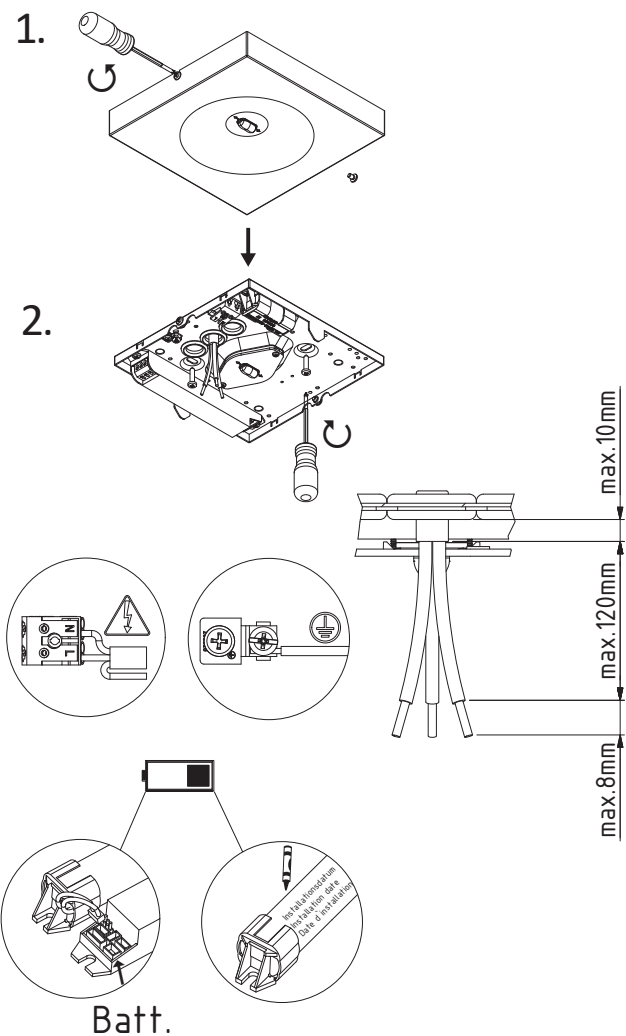

- Montageanleitung
- Mounting Instructions
- Notice de montage et d'installation

Art.-Nr./Item no./N° d'Art. 670136-V08

- Maßzeichnungen
- Dimensional drawings
- Dessin à l'échelle

Gehäuseausführung / Casing design / Configuration logement
180 x 28 x 180 mm

- Leuchtmittelwechsel
- Illuminant change
- Agent lumineux variation

Achtung! Bei Leuchtenausführung mit Rettungsweg-Optik die Lage des Fluchtweges beachten! Siehe roten Aufkleber in Leuchte.

Attention! Make sure to observe the correct directionality in regards to the escape route, when mounting lamps with emergency exit optic! See red instruction label inside luminaire.

Attention! Sur les modèles de lampes avec marquage d'issue de secours, respecter la position de l'issue de secours ! Voir l'autocollant rouge dans la lampe.

- Kabeleinführung
- Bef. Bohrungen
- Cable entry guide
- existing boreholes
- Introduction de câble
- Perçages existants