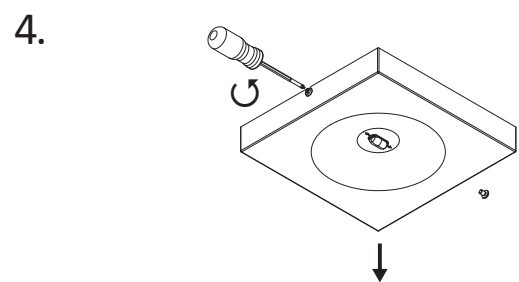

- Montageanleitung
- Mounting Instructions
- Notice de montage et d'installation

Art.-Nr./Item no./N° d'Art. 670136-V08

- Maßzeichnungen
- Dimensional drawings
- Dessin à l'échelle

Gehäuseausführung / Casing design / Configuration logement
180 x 28 x 180 mm

- Leuchtmittelwechsel
- Illuminant change
- Agent lumineux variation

Achtung! Bei Leuchtenausführung mit Rettungsweg-Optik die Lage des Fluchtweges beachten! Siehe roten Aufkleber in Leuchte.

Attention! Make sure to observe the correct directionality in regards to the escape route, when mounting lamps with emergency exit optic! See red instruction label inside luminaire.

Attention! Sur les modèles de lampes avec marquage d'issue de secours, respecter la position de l'issue de secours ! Voir l'autocollant rouge dans la lampe.

- Kabeleinführung
- Bef. Bohrungen
- Cable entry guide
- existing boreholes
- Introduction de câble
- Perçages existants