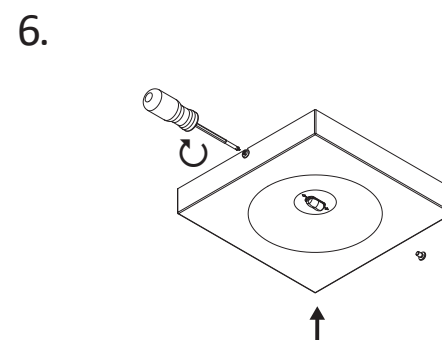

- Montageanleitung
- Mounting Instructions
- Notice de montage et d'installation

Art.-Nr./Item no./N° d'Art. 670136-V08

- Maßzeichnungen
- Dimensional drawings
- Dessin à l'échelle

Gehäuseausführung / Casing design / Configuration logement
180 x 28 x 180 mm

- Leuchtmittelwechsel
- Illuminant change
- Agent lumineux variation

Achtung! Bei Leuchtenausführung mit Rettungsweg-Optik die Lage des Fluchtweges beachten! Siehe roten Aufkleber in Leuchte.

Attention! Make sure to observe the correct directionality in regards to the escape route, when mounting lamps with emergency exit optic! See red instruction label inside luminaire.

Attention! Sur les modèles de lampes avec marquage d'issue de secours, respecter la position de l'issue de secours ! Voir l'autocollant rouge dans la lampe.

- Kabeleinführung
- Bef. Bohrungen
- Cable entry guide
- existing boreholes
- Introduction de câble
- Perçages existants