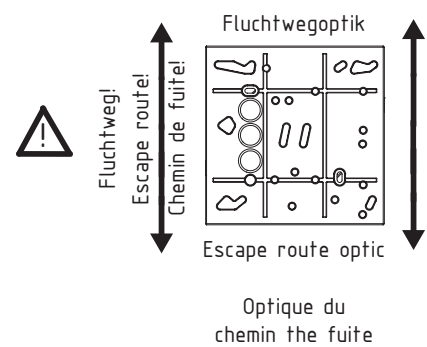

- Montageanleitung
- Mounting Instructions
- Notice de montage et d'installation

Art.-Nr./Item no./N° d'Art. 670136-V08

- Maßzeichnungen
- Dimensional drawings
- Dessin à l'échelle

Gehäuseausführung / Casing design / Configuration logement
180 x 28 x 180 mm

- Leuchtmittelwechsel
- Illuminant change
- Agent lumineux variation

Achtung! Bei Leuchtenausführung mit Rettungsweg-Optik die Lage des Fluchtweges beachten! Siehe roten Aufkleber in Leuchte.

Attention! Make sure to observe the correct directionality in regards to the escape route, when mounting lamps with emergency exit optic! See red instruction label inside luminaire.

Attention! Sur les modèles de lampes avec marquage d'issue de secours, respecter la position de l'issue de secours ! Voir l'autocollant rouge dans la lampe.

- Kabeleinführung
- Bef. Bohrungen
- Cable entry guide
- existing boreholes
- Introduction de câble
- Perçages existants