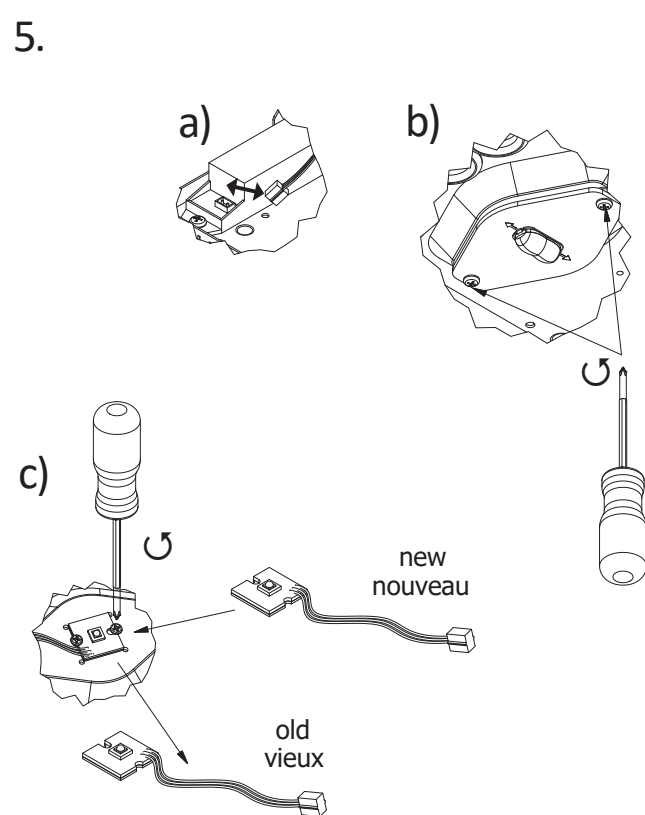

- Montageanleitung
- Mounting Instructions
- Notice de montage et d'installation

Art.-Nr./Item no./N° d'Art. 670136-V08

- Maßzeichnungen
- Dimensional drawings
- Dessin à l'échelle

Gehäuseausführung / Casing design / Configuration logement
180 x 28 x 180 mm

- Leuchtmittelwechsel
- Illuminant change
- Agent lumineux variation

Achtung! Bei Leuchtenausführung mit Rettungsweg-Optik die Lage des Fluchtweges beachten! Siehe roten Aufkleber in Leuchte.

Attention! Make sure to observe the correct directionality in regards to the escape route, when mounting lamps with emergency exit optic! See red instruction label inside luminaire.

Attention! Sur les modèles de lampes avec marquage d'issue de secours, respecter la position de l'issue de secours ! Voir l'autocollant rouge dans la lampe.

- Kabeleinführung
- Bef. Bohrungen
- Cable entry guide
- existing boreholes
- Introduction de câble
- Perçages existants