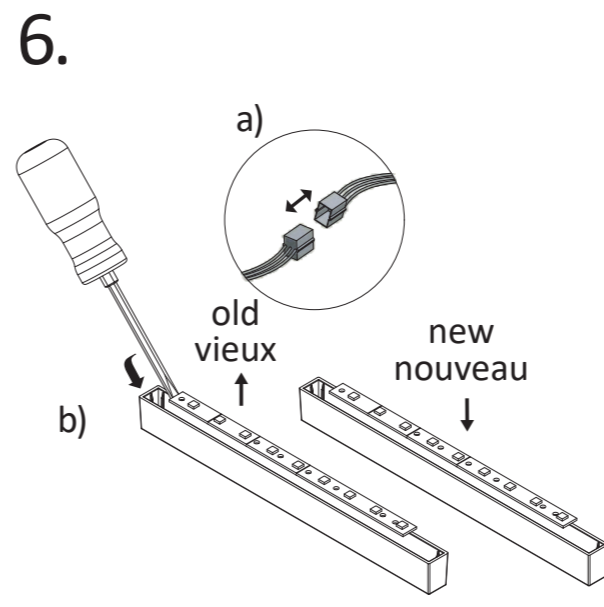

Art.-Nr./Item no./N° d'Art. 670395 -V02

6. → 5.

Gehäuseausführung / Casing design / Configuration logement
265 x 216 x 37 mm

Gehäuseausführung / Casing design / Configuration logement
324 x 256 x 37 mm