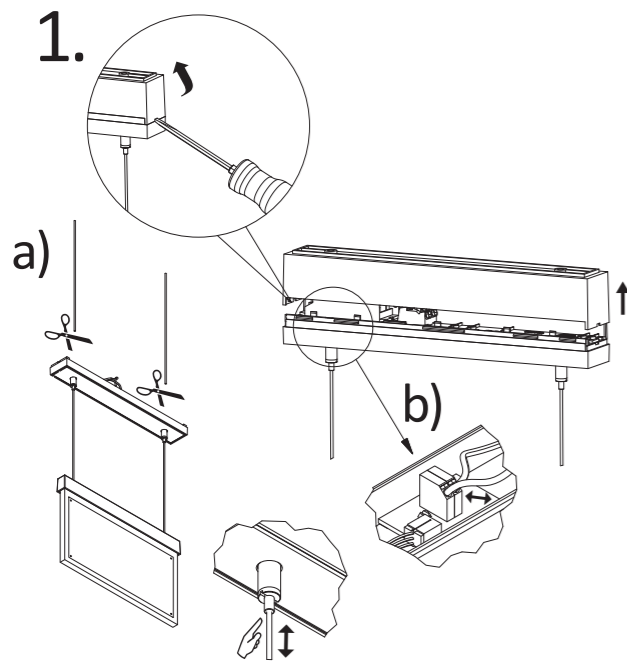

Art.-Nr./Item no./N° d'Art. 670395 -V02

6. → 5.

Gehäuseausführung / Casing design / Configuration logement
265 x 216 x 37 mm

Gehäuseausführung / Casing design / Configuration logement
324 x 256 x 37 mm