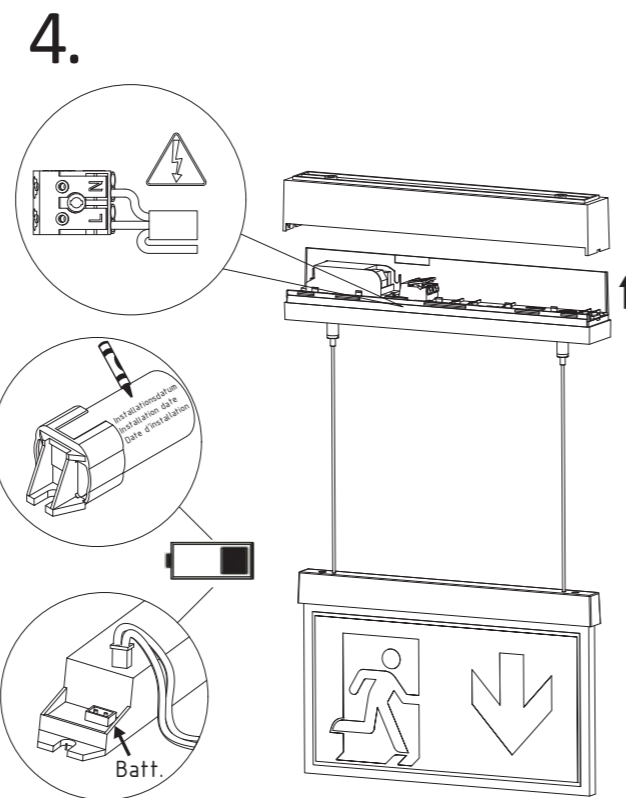

Art.-Nr./Item no./N° d'Art. 670395 -V02

6. → 5.

Gehäuseausführung / Casing design / Configuration logement
265 x 216 x 37 mm

Gehäuseausführung / Casing design / Configuration logement
324 x 256 x 37 mm