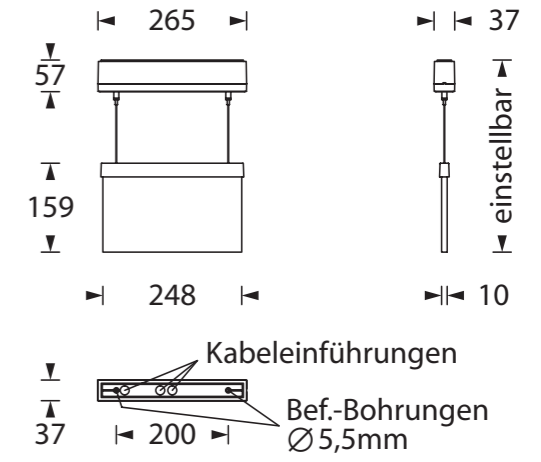

Art.-Nr./Item no./N° d'Art. 670395 -V02

6. → 5.

Gehäuseausführung / Casing design / Configuration logement
265 x 216 x 37 mm

Gehäuseausführung / Casing design / Configuration logement
324 x 256 x 37 mm