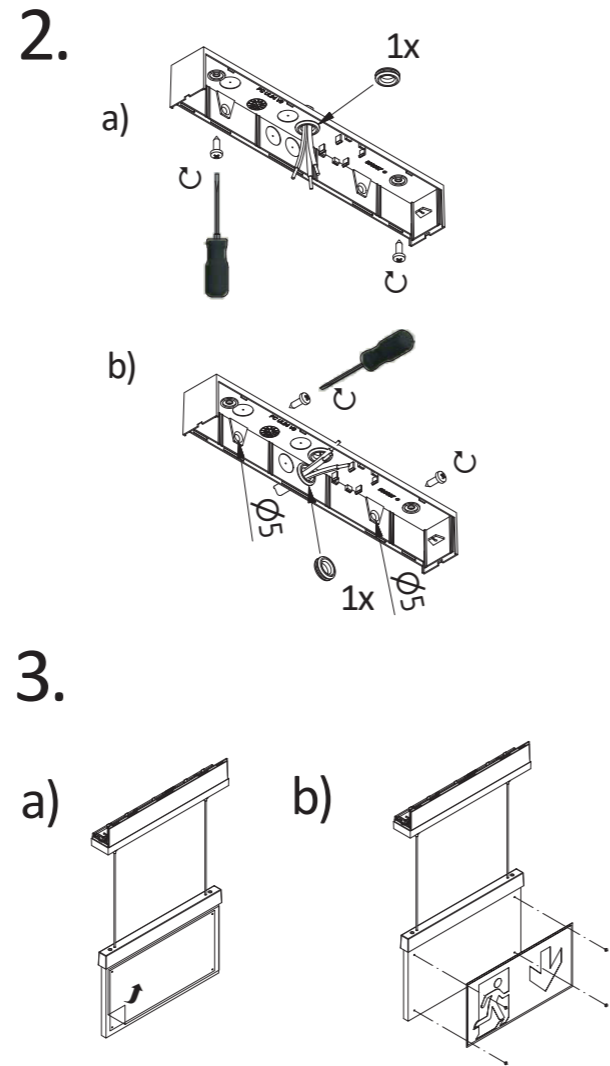

Art.-Nr./Item no./N° d'Art. 670395 -V02

6. → 5.

Gehäuseausführung / Casing design / Configuration logement
265 x 216 x 37 mm

Gehäuseausführung / Casing design / Configuration logement
324 x 256 x 37 mm