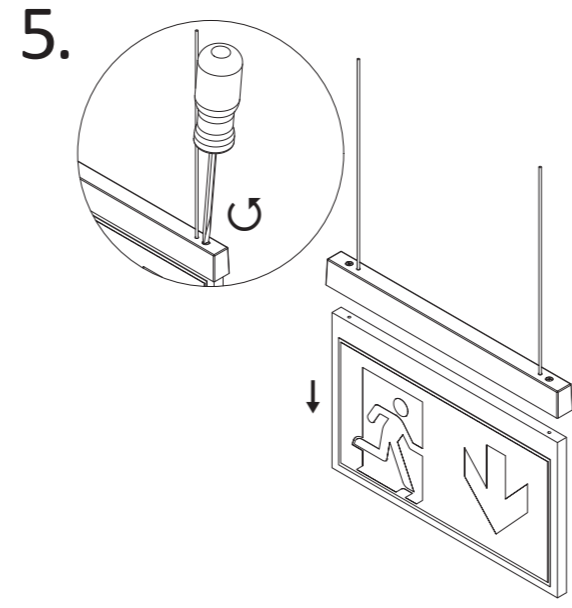

Art.-Nr./Item no./N° d'Art. 670395 -V02

6. → 5.

Gehäuseausführung / Casing design / Configuration logement
265 x 216 x 37 mm

Gehäuseausführung / Casing design / Configuration logement
324 x 256 x 37 mm