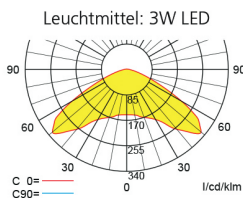

Abstandstabelle ebene Fluchtwege / Tabellenangaben in Meter