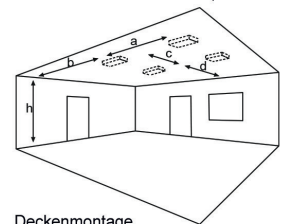

LEDR - Rettungswegausleuchtung - Einzelbatterie

Einzelbatterieleuchten

Leuchtmittel	3 W LED
Lichtstrom	120lm (Netz)
Nennbetriebsdauer 1h/3h	280lm (Not)
Nennbetriebsdauer 8h	120lm (Not)

Lichtverteilungskurven und Leuchtenabstandstabellen (E = 1,25 lx)

Deckenmontage