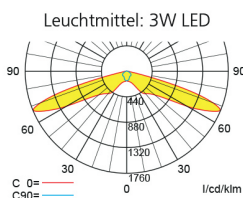

Lampenlichtstrom Not/Netz: 280lm/120lm – **Nennbetriebsdauer: 1h/3h**

h	2,50	3,00	3,50	4,00	4,50	5,00	5,50	6,00	6,50	7,00	7,50	8,00	8,50	9,00	9,50	10,00	10,50	11,00	11,50
a	18,20	20,40	22,50	24,30	25,90	27,40	28,90	27,60	27,50	21,00	16,00	14,00	10,00	8,00	-	-	-	-	-
b	8,00	8,90	9,60	10,10	10,50	10,30	9,10	6,20	6,20	6,00	6,00	6,00	6,00	4,00	-	-	-	-	-
c	-	-	-	-	-	-	-	-	-	-	-	-	-	-	-	-	-	-	-
d	-	-	-	-	-	-	-	-	-	-	-	-	-	-	-	-	-	-	-