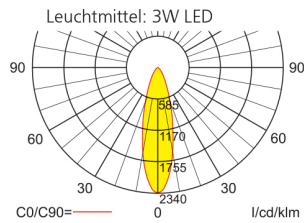

Abstandstabelle ebene Fluchtwege / Tabellenangaben in Meter

Lampenlichtstrom Not/Netz: 280lm/120lm – **Nennbetriebsdauer: 1h/3h**

h	7,00	8,00	9,00	10,00	11,00	12,00	13,00	14,00	15,00	16,00	17,00	18,00	19,00	20,00	21,00	22,00
a	9,70	10,20	10,60	11,00	11,30	11,50	11,70	11,70	11,80	11,80	11,70	11,60	11,40	11,20	10,90	
b	3,90	4,00	4,10	4,10	4,20	4,20	4,10	4,00	3,90	3,80	3,60	3,30	3,00	2,60	2,00	0,60
c	9,70	10,20	10,60	11,00	11,30	11,50	11,70	11,70	11,80	11,80	11,70	11,60	11,40	11,20	10,90	
d	3,90	4,00	4,10	4,10	4,20	4,20	4,10	4,00	3,90	3,80	3,60	3,30	3,00	2,60	2,00	0,60