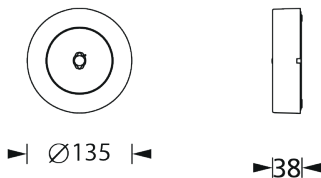

Deckenmontage

Technische Daten

Gehäuse aus Aluminium-Druckguss

Farbe weiß oder schwarz

230V 50-60 Hz Eingangsspannung

geeignet für Dauerbetrieb

Notbetriebszeit 1, 3 oder 8 Stunden

Temperaturbereiche:

0°C bis +35°C BS

-5°C bis +30°C DS

Schutzart IP 40

Schutzklasse II

Zubehör / Optionen

D	Deckenmontage
S	Seilmontageset 2 x 2,5m Stahlseil
... -ws	Ausführung in weiß
... -sw	Ausführung in schwarz
BSK	Ballwurfschutzkorb
LEDT	Tiefstrahloptik 60°
IMR2A-1(3/8)-...	Nennbetriebszeit 1h (3h/8h)

Überwachung optional

SC	Selbstüberwachung
BC	Selbstüberwachung mit Buskoppelbaustein
WL	Wireless Control