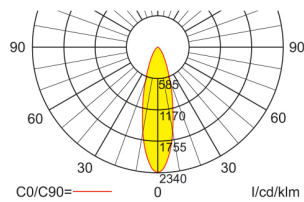

Lampenlichtstrom Not/Netz: 120lm/120lm – **Nennbetriebsdauer: 8h**

h	7,00	8,00	9,00	10,00	11,00	12,00	13,00	14,00
a	7,30	7,50	7,70	7,70	7,70	7,60	7,50	7,20
b	2,70	2,70	2,70	2,50	2,40	2,10	1,70	1,00
c	7,30	7,50	7,70	7,70	7,70	7,60	7,50	7,20
d	2,70	2,70	2,70	2,50	2,40	2,10	1,70	1,00