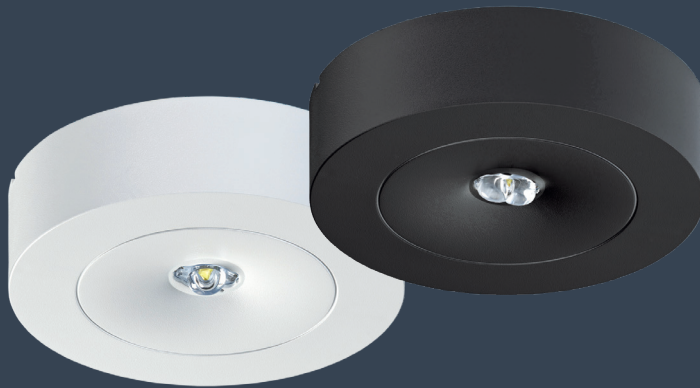

# IMR2A

LED-Einzelbatterie-Sicherheitsleuchte

Flächenausleuchtung  
LEDF

Rettungswegausleuchtung  
asymmetrisch  
LEDR

Tiefstrahloptik  
für große Höhen  
LEDT

Kompakte runde LED-Einzelbatterie-Sicherheitsleuchte im Aluminium-Druckguss-Gehäuse mit rund geformter Optikmulde in weiß oder schwarz, LED 3 Watt. Schraubenloser Leuchten-Verschluss durch Einrastmechanismus. Vormontierte lichtoptimierte symmetrische Flächenoptik und austauschbare asymmetrische Rettungswegoptik oder Ausführung mit Tiefstrahloptik für große Höhen bis 22m.

## Einzelbatterieleuchten

Typ	Maße (ØxH)	Farbe	Leistung	Spannung
IMR2A-1(3/8)-D-LED3W-ws	135 x 38 mm	weiß	LED 3 Watt	230V AC
IMR2A-1(3/8)-D-LED3W-sw	135 x 38 mm	schwarz	LED 3 Watt	230V AC
IMR2A-1(3/8)-D-LEDT3W-ws	135 x 38 mm	weiß	LED 3 Watt	230V AC
IMR2A-1(3/8)-D-LEDT3W-sw	135 x 38 mm	schwarz	LED 3 Watt	230V AC

## Technische Daten

Gehäuse aus Aluminium-Druckguss

Farbe weiß oder schwarz

230V 50-60 Hz Eingangsspannung

geeignet für Dauerbetrieb

Notbetriebszeit 1, 3 oder 8 Stunden

Temperaturbereiche:

0°C bis +35°C BS

## LEDR - Rettungswegausleuchtung - Einzelbatterie