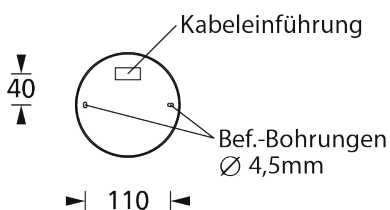

Deckenmontage

Technische Daten

Gehäuse aus Aluminium-Druckguss

Farbe weiß oder schwarz

230V 50-60 Hz Eingangsspannung

geeignet für Dauerbetrieb

Notbetriebszeit 1, 3 oder 8 Stunden

Temperaturbereiche:

0°C bis +35°C BS

-5°C bis +30°C DS

Schutzart IP 40

Schutzklasse II

Zubehör / Optionen

D	Deckenmontage
S	Seilmontageset 2 x 2,5m Stahlseil
... -ws	Ausführung in weiß
... -sw	Ausführung in schwarz
BSK	Ballwurfschutzkorb
LEDT	Tiefstrahloptik 60°
IMR2A-1(3/8)-...	Nennbetriebszeit 1h (3h/8h)

Überwachung optional

SC	Selbstüberwachung
BC	Selbstüberwachung mit Buskoppelbaustein
WL	Wireless Control