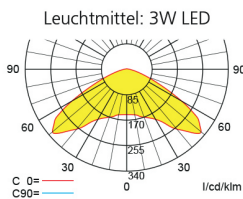

Lampenlichtstrom Not/Netz: 280lm/120lm – **Nennbetriebsdauer: 1h/3h**

h	2,50	3,00	3,50	4,00	4,50	5,00	5,50	6,00	6,50	7,00	7,50	8,00	8,50	9,00	9,50	10,00	10,50	11,00	11,50
a	10,50	11,90	13,20	14,10	14,60	14,90	14,80	14,60	14,20	12,00	9,90	7,80	-	-	-	-	-	-	-
b	4,70	5,10	5,20	5,20	5,00	4,50	3,30	2,00	0,90	0,80	0,80	0,80	-	-	-	-	-	-	-
c	10,50	11,90	13,20	14,10	14,60	14,90	14,80	14,60	14,20	12,00	9,90	7,80	-	-	-	-	-	-	-
d	4,70	5,10	5,20	5,20	5,00	4,50	3,30	2,00	0,90	0,80	0,80	0,80	-	-	-	-	-	-	-