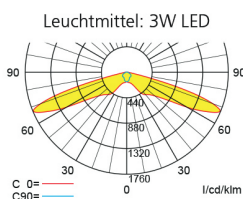

Abstandstabelle ebene Fluchtwege / Tabellenangaben in Meter