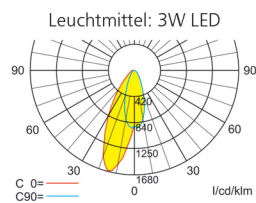

Abstandstabelle ebene Fluchtwege / Tabellenangaben in Meter