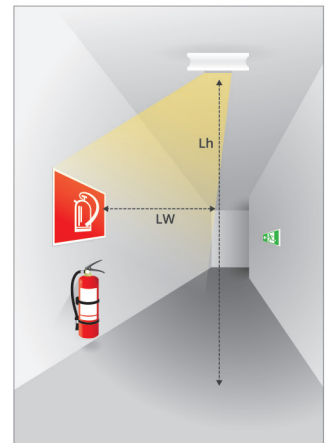

LED - Zentralversorgung

Systemleuchten für Zentralversorgung

Leuchtmittel	3W LED
Lichtstrom	280lm