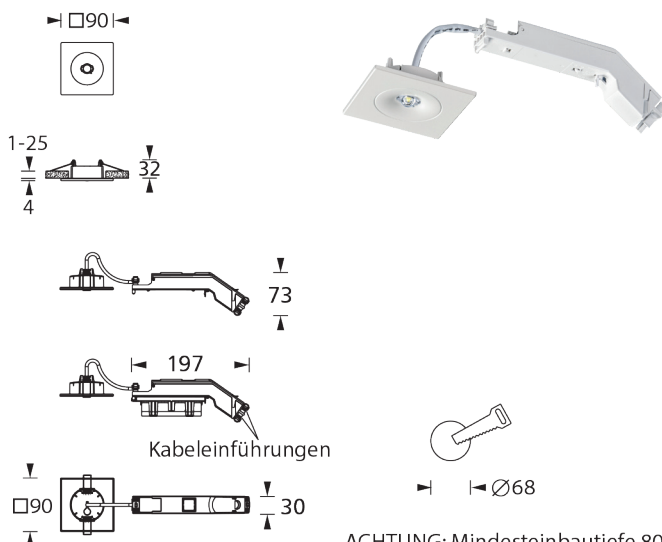

Die Leuchte mit einem Kopf aus Aluminium-Druckguss in weiß oder schwarz und einem Container aus Polycarbonat für Deckeneinbau verfügt über eine 1 x 3 W Power LED. Die Leuchte kann durch ihre geneigte Optik mit einem Abstand von bis zu 1,5 m zum zu beleuchtenden Objekt montiert werden. Ausführung entsprechend DIN EN 60598-1, DIN EN 60598-2-22 und DIN EN 1838.

### Leuchten für Zentralanlagen

| Typ                     | Maße (BxHxT)    | Leistung   | Spannung   |
|-------------------------|-----------------|------------|------------|
| IAQ-230-E-LED3W-5lux-ws | 90 x 90 x 36 mm | LED 3 Watt | 230V AC/DC |
| IAQ-230-E-LED3W-5lux-sw | 90 x 90 x 36 mm | LED 3 Watt | 230V AC/DC |

### Deckeneinbaumontage -E

ACHTUNG: Mindesteinbautiefe 80mm

### Technische Daten

Gehäuse aus Aluminium-Druckguss  
Container aus Polycarbonat

Farbe weiß oder schwarz

230V 50-60 Hz Eingangsspannung,  
110V, 60V/48V, 24V optionale Spannung

Batteriestromaufnahme: 15mA