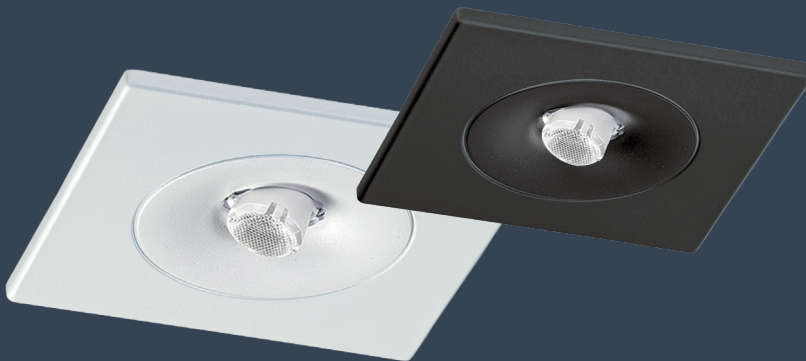

**IAQ**

LED-System-Sicherheitsleuchte 5lux

**BNT**  
NotstromTechnik

LED-System-Sicherheitsleuchte für die besonderen Anforderungen der EN 1838 an Beleuchtung von Brandbekämpfungs- und Sicherheitseinrichtungen mit 5lx, wie zum Beispiel von Feuerlöschgeräten, Feuermeldern und Erste-Hilfe-Stellen.

Die Leuchte mit einem Kopf aus Aluminium-Druckguss in weiß oder schwarz und einem Container aus Polycarbonat für Deckeneinbau verfügt über eine 1 x 3 W Power LED. Die Leuchte kann durch ihre geneigte Optik mit einem Abstand von bis zu 1,5 m zum zu beleuchtenden Objekt montiert werden. Ausführung entsprechend DIN EN 60598-1, DIN EN 60598-2-22 und DIN EN 1838.

### Leuchten für Zentralanlagen

| Typ                     | Maße (BxHxT)    | Leistung   | Spannung   |
|-------------------------|-----------------|------------|------------|
| IAQ-230-E-LED3W-5lux-ws | 90 x 90 x 36 mm | LED 3 Watt | 230V AC/DC |
| IAQ-230-E-LED3W-5lux-sw | 90 x 90 x 36 mm | LED 3 Watt | 230V AC/DC |

### Deckeneinbaumontage -E

ACHTUNG: Mindesteinbautiefe 80mm