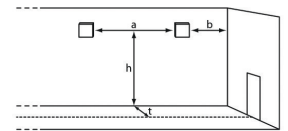

LEDf - Flächenausleuchtung - Einzelbatterie

Einzelbatterieleuchten

Leuchtmittel	3W LED
Lichtstrom	50lm (Netz)
Nennbetriebsdauer 1h/3h	240lm (Not)
Nennbetriebsdauer 8h	110lm (Not)

Lichtverteilungskurven und Leuchtenabstandstabellen (E = 1,25 lx)

Wandmontage