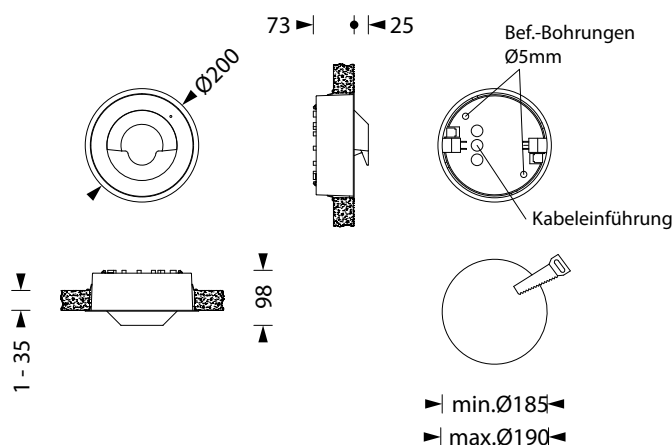

Wandeinbaumontage

Technische Daten

Gehäuse aus Aluminium-Druckguss

Farbe weiß

230V 50-60 Hz Eingangsspannung

geeignet für Dauerbetrieb

Notbetriebszeit 1, 3 oder 8 Stunden

Temperaturbereiche:

0°C bis +35°C BS

-5°C bis +30°C DS

Schutzart IP 32

Schutzklasse I

Zubehör / Optionen

BEW-1(3/8)-... Nennbetriebszeit 1h (3h/8h)

Überwachung optional

SC	Selbstüberwachung
BC	Selbstüberwachung mit Buskoppelbaustein
WL	Wireless Control