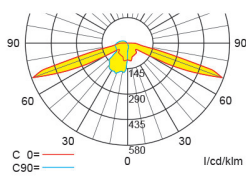

h	1,90	2,10	2,30	2,50	2,70	2,90	3,10	3,30	3,50
t=1,0m	a	13,70	14,50	15,10	15,90	16,50	16,90	17,30	17,50	18,50
	b	5,80	6,10	6,40	6,70	6,80	6,70	5,60	4,00	3,70
t=1,5m	a	6,50	7,50	10,10	13,10	15,50	15,10	15,30	15,30	-
	b	3,50	4,30	2,60	3,00	3,10	3,20	3,50	1,00	-
t=2,0m	a	4,50	4,90	4,70	4,70	3,00	3,10	-	-	-
	b	1,90	0,50	0,40	0,50	0,70	0,60	-	-	-

t = Abstand zur Fluchtwegmitte