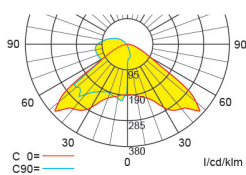

t=1m	h	2,00	2,50	3,00	3,50	4,00
	a	6,70	7,70	8,50	8,50	-
t=2m	b	2,90	3,30	2,90	1,40	-
	a	7,30	8,10	7,90	-	-
	b	2,90	2,60	1,20	-	-

t = Abstand zur Fluchtwegmitte