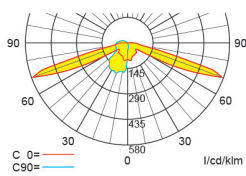

Abstandstabelle ebene Fluchtwege / Tabellenangaben in Meter

Leuchtmittel: 3W LED

Lampenlichtstrom Not/Netz: 240lm/50lm – **Nennbetriebsdauer: 1h/3h**

	h	1,90	2,10	2,30	2,50	2,70	2,90	3,10	3,30	3,50
t=1,0m	a	14,30	16,70	17,70	18,50	19,50	20,50	21,10	21,70	21,90
	b	6,30	7,30	7,70	8,10	8,40	8,70	9,50	9,30	9,60
t=1,5m	a	15,30	16,90	17,90	18,90	19,70	20,50	21,50	21,90	22,10
	b	6,20	7,00	7,50	8,50	8,50	8,80	9,10	9,40	9,70
t=2,0m	a	7,90	8,30	8,70	9,10	11,10	13,10	18,50	20,90	22,10
	b	2,60	2,70	2,80	3,10	3,30	4,00	8,00	8,40	8,70

t = Abstand zur Fluchtwegmitte

Leuchtmittel: 3W LED

Lampenlichtstrom Not/Netz: 110lm/50lm – **Nennbetriebsdauer: 8h**