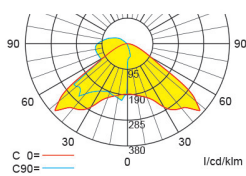

Abstandstabelle ebene Fluchtwege / Tabellenangaben in Meter

Leuchtmittel: 3W LED

Lampenlichtstrom Not/Netz: 240lm/50lm – **Nennbetriebsdauer: 1h/3h**

t=1m	h	2,00	2,50	3,00	3,50	4,00
	a	7,90	8,70	9,90	10,90	11,70
t=2m	b	3,30	3,90	4,30	4,70	5,00
	a	8,30	9,30	10,30	11,50	12,30
t=3m	b	3,60	4,10	4,50	4,80	4,70
	a	8,30	9,50	10,90	11,50	11,70
	b	3,50	4,10	4,30	4,20	3,60

t = Abstand zur Fluchtwegmitte

Leuchtmittel: 3W LED

Lampenlichtstrom Not/Netz: 110lm/50lm – **Nennbetriebsdauer: 8h**