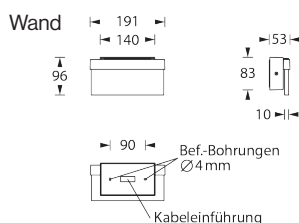

Universalmontage

Wandeinbaumontage

Leuchtenkörper konzipiert zum Einbau in Geräte-Doppeldosen. Geräte-Doppeldose nicht im Lieferumfang enthalten.

Geprüfte Gerätedosen der Firma Kaiser¹⁾

Hohlwand-Installation:

Kaiser Art.-Nr. 9062-02 oder anderes Fabrikat mit Wandausnehmung 2 x Ø 68 mm

Unterputz-Installation:

Kaiser Art.-Nr. 1656-21 oder anderes Fabrikat mit Wandausnehmung 2 x Ø 60 mm

Ortbeton / kein Sichtbeton!

Kaiser Art.-Nr. 1269-01, oder anderes Fabrikat mit Wandausnehmung 60 x 131 mm

¹⁾ nicht im Lieferumfang enthalten