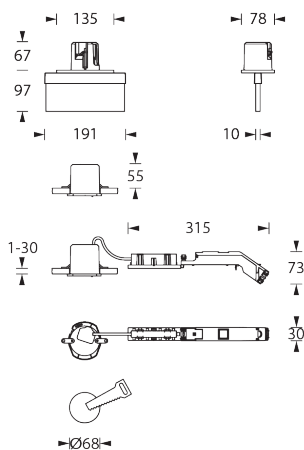

Deckeneinbaumontage

Komfortabler Einbau durch kreisrunden Ausschnitt. Einbaudose und Installations-Container sind im Lieferumfang enthalten. Die Leuchte kann zusammen mit einem HALOX Beton-Einbaugeschäube verbaut werden.¹⁾

Achtung: Mindesteinbautiefe 130mm

¹⁾ Zulässige Beton-Einbaugeschäube der Firma Kaiser (nicht im Lieferumfang enthalten): Einbaugeschäube nur für Ortbeton / kein Sichtbeton!

HALOX 100 Kaiser Art. Nr. 1281-00 mit Tunnel 190 Kaiser Art. Nr. 1282-30 mit Bsp. Abdeckung Kaiser Art. Nr. 1281-01

HALOX 180 Kaiser Art. Nr. 1282-00 mit Tunnel 190 Kaiser Art. Nr. 1282-30 mit Bsp. Abdeckung Kaiser Art. Nr. 1281-01