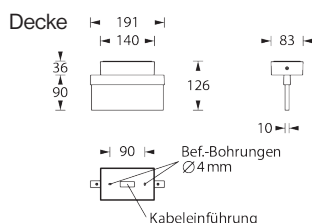

Universalmontage

Wandeinbaumontage

Leuchtenkörper konzipiert zum Einbau in Geräte-Doppeldosen. Geräte-Doppeldose nicht im Lieferumfang enthalten.

Geprüfte Gerätedosen der Firma Kaiser¹⁾

Hohlwand-Installation:

Kaiser Art.-Nr. 9062-02 oder anderes Fabrikat mit Wandausnehmung 2 x Ø 68 mm

Unterputz-Installation:

Kaiser Art.-Nr. 1656-21 oder anderes Fabrikat mit Wandausnehmung 2 x Ø 60 mm

Ortbeton / kein Sichtbeton!

Kaiser Art.-Nr. 1269-01, oder anderes Fabrikat mit Wandausnehmung 60 x 131 mm

¹⁾ nicht im Lieferumfang enthalten