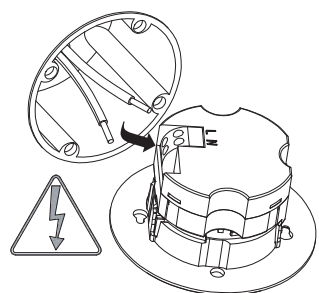

1.

2.

Art.-Nr./Item no./N° d'Art. 670634

3.

4.

5.

6.

7.

8.

9.

10.

6. → 4. → 5.

□90

┆┆24

┆┆42

Gerätedose (nicht im Lieferumfang enthalten) Leuchtenrahmen

Converter Tragrahmen

┆┆85┆┆ Wandaufbaugeschäse

Kabeleinführung

Gerätedose ¹⁾
One-Gang-Box ¹⁾
Prise d'appareil ¹⁾

Tragrahmen
Steel frame
Châssis porteur

Gehäuse für Wandaufbau ¹⁾
Housing for wall mounting ¹⁾
Boîtier pour montage mural ¹⁾

Bef. Bohrungen
Existing boreholes
Perçages existants

Converter
Converter
Convertisseur
Leuchtenrahmen
Luminaire covers
Châssis de lampes
Kabeleinführung
Cable entry guide
Introduction de câble

¹⁾ nicht im Lieferumfang enthalten
¹⁾ not included in the delivery
¹⁾ pas inclus dans la quantité livrée