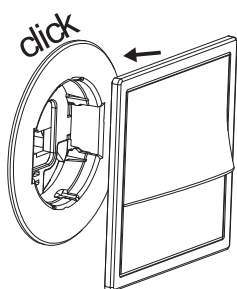

1.

2.

Art.-Nr./Item no./N° d'Art. 670634

3.

4.

5.

6.

7.

8.

9.

10.

6. → 4. → 5.

□90

┆┆24

┆┆42

Gerätedose (nicht im Lieferumfang enthalten) Leuchtenrahmen

Converter Tragrahmen

┆┆85┆┆ Wandaufbaugeschäse

Kabeleinführung

Gerätedose ¹⁾
One-Gang-Box ¹⁾
Prise d'appareil ¹⁾

Tragrahmen
Steel frame
Châssis porteur

Gehäuse für Wandaufbau ¹⁾
Housing for wall mounting ¹⁾
Boîtier pour montage mural ¹⁾

Bef. Bohrungen
Existing boreholes
Perçages existants

Converter
Converter
Convertisseur
Leuchtenrahmen
Luminaire covers
Châssis de lampes
Kabeleinführung
Cable entry guide
Introduction de câble

¹⁾ nicht im Lieferumfang enthalten
¹⁾ not included in the delivery
¹⁾ pas inclus dans la quantité livrée