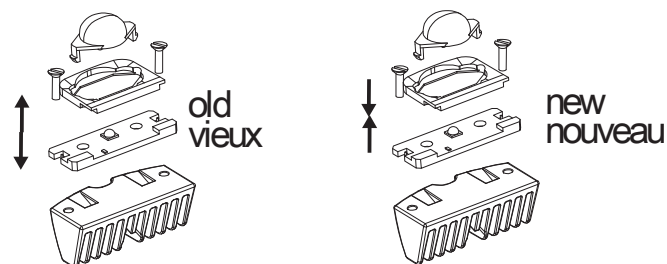

8.

9.

10.

6. → 4. → 5.

□90

┆┆24

┆┆42

Gerätedose (nicht im Lieferumfang enthalten) Leuchtenrahmen

Converter Tragrahmen

┆┆85┆┆ Wandaufbaugeschäse

Kabeleinführung

Gerätedose ¹⁾
 One-Gang-Box ¹⁾
 Prise d'appareil ¹⁾

Tragrahmen
 Steel frame
 Châssis porteur

Gehäuse für Wandaufbau ¹⁾
 Housing for wall mounting ¹⁾
 Boîtier pour montage mural ¹⁾