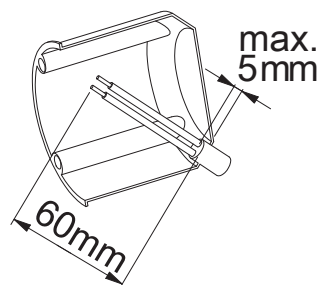

1.

2.

Art.-Nr./Item no./N° d'Art. 670634

3.

4.

5.

6.

7.

8.

9.

10.

6. → 4. → 5.

□90

┆┆24

┆┆42

Gerätedose (nicht im Lieferumfang enthalten) Leuchtenrahmen

Converter Tragrahmen

┆┆85┆┆ Wandaufbaugeschäse

Kabeleinführung

Gerätedose ¹⁾
One-Gang-Box ¹⁾
Prise d'appareil ¹⁾

Tragrahmen
Steel frame
Châssis porteur

Gehäuse für Wandaufbau ¹⁾
Housing for wall mounting ¹⁾
Boîtier pour montage mural ¹⁾

Bef. Bohrungen
Existing boreholes
Perçages existants

Converter
Converter
Convertisseur
Leuchtenrahmen
Luminaire covers
Châssis de lampes
Kabeleinführung
Cable entry guide
Introduction de câble

¹⁾ nicht im Lieferumfang enthalten
¹⁾ not included in the delivery
¹⁾ pas inclus dans la quantité livrée