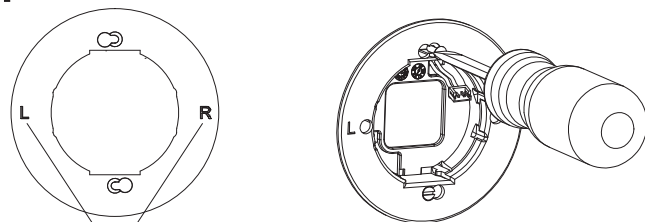

Art.-Nr./Item no./N° d'Art. 670634

3.