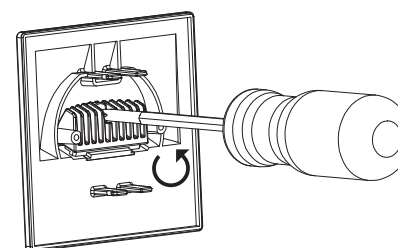

8.

9.

10.

6. → 4. → 5.

□90

┆┆24

┆┆42

Gerätedose (nicht im Lieferumfang enthalten) Leuchtenrahmen

Converter Tragrahmen

┆┆85┆┆ Wandaufbaugeschäse

Kabeleinführung

Gerätedose ¹⁾
 One-Gang-Box ¹⁾
 Prise d'appareil ¹⁾

Tragrahmen
 Steel frame
 Châssis porteur

Gehäuse für Wandaufbau ¹⁾
 Housing for wall mounting ¹⁾
 Boîtier pour montage mural ¹⁾