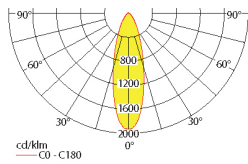

### Abstandstabelle ebene Fluchtwege / Tabellenangaben in Meter

Leuchtmittel: 3W LED

Lampenlichtstrom Not (DC)/Netz: 280lm/120lm – **Nennbetriebsdauer: 1h/3h**

h	7,00	8,00	9,00	10,00	11,00	12,00	13,00	14,00	15,00	16,00	17,00	18,00	19,00	20,00
a	9,80	10,20	10,60	10,90	11,10	11,20	11,40	11,40	11,40	11,40	11,30	11,10	10,90	10,60
b	3,80	3,90	4,00	4,00	4,00	4,00	3,90	3,80	3,60	3,40	3,10	2,80	2,30	1,70
c	9,80	10,20	10,60	10,90	11,10	11,20	11,40	11,40	11,40	11,40	11,30	11,10	10,90	10,60
d	3,80	3,90	4,00	4,00	4,00	4,00	3,90	3,80	3,60	3,40	3,10	2,80	2,30	1,70