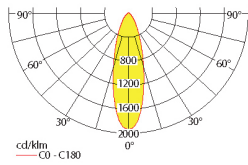

h	7,00	8,00	9,00	10,00	11,00	12,00	13,00	14,00	15,00	16,00	17,00	18,00	19,00	20,00
a	9,80	10,20	10,60	10,90	11,10	11,20	11,40	11,40	11,40	11,40	11,30	11,10	10,90	10,60
b	3,80	3,90	4,00	4,00	4,00	4,00	3,90	3,80	3,60	3,40	3,10	2,80	2,30	1,70
c	9,80	10,20	10,60	10,90	11,10	11,20	11,40	11,40	11,40	11,40	11,30	11,10	10,90	10,60
d	3,80	3,90	4,00	4,00	4,00	4,00	3,90	3,80	3,60	3,40	3,10	2,80	2,30	1,70

Leuchtmittel: 3W LED

Lampenlichtstrom Not (DC)/Netz: 120lm/120lm – **Nennbetriebsdauer: 8h**