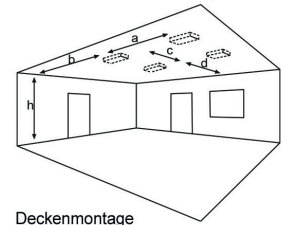

LEDT - Tiefstrahloptik - Einzelbatterie

Einzelbatterieleuchten

Leuchtmittel	3 W LED
Lichtstrom	120lm (Netz)
Nennbetriebsdauer 1h/3h	280lm (Not)
Nennbetriebsdauer 8h	120lm (Not)

Lichtverteilungskurven und Leuchtenabstandstabellen (E = 1,25 lx)