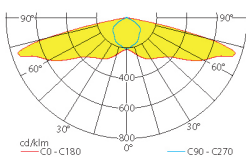

h	2,50	3,00	3,50	4,00
a	-	-	-	-
b	-	-	-	-
c	13,10	12,90	12,90	12,40
d	4,50	4,20	3,60	3,10