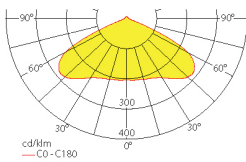

h	2,50	3,00	3,50	4,00	4,50	5,00	5,50	6,00	6,50
a	10,30	11,60	12,50	13,10	13,60	13,80	13,90	13,80	13,40
b	4,40	4,70	4,90	4,90	4,80	4,40	3,70	2,80	1,70
c	10,30	11,60	12,50	13,10	13,60	13,80	13,90	13,80	13,40
d	4,40	4,70	4,90	4,90	4,80	4,40	3,70	2,80	1,70

Leuchtmittel: 3W LED

Lampenlichtstrom Not (DC)/Netz: 120lm/120lm – Nennbetriebsdauer: 8h