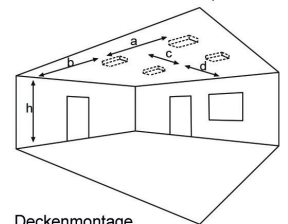

LEDR - Rettungswegausleuchtung - Einzelbatterie

Einzelbatterieleuchten

Leuchtmittel	3 W LED
Lichtstrom	120lm (Netz)
Nennbetriebsdauer 1h/3h	280lm (Not)
Nennbetriebsdauer 8h	120lm (Not)

Lichtverteilungskurven und Leuchtenabstandstabellen (E = 1,25 lx)

Deckenmontage

Abstandstabelle ebene Fluchtwege / Tabellenangaben in Meter

Leuchtmittel: 3W LED

Lampenlichtstrom Not (DC)/Netz: 280lm/120lm – Nennbetriebsdauer: 1h/3h