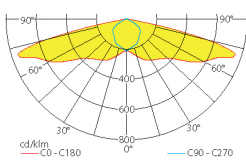

h	2,50	3,00	3,50	4,00	4,50	5,00	5,50	6,00	6,50	7,00
a	-	-	-	-	-	-	-	-	-	-
b	-	-	-	-	-	-	-	-	-	-
c	17,50	19,20	19,90	19,80	19,70	19,60	19,10	18,10	17,00	
d	7,00	7,00	7,00	6,90	6,50	5,80	5,30	4,80	4,30	4,00

Leuchtmittel: 3W LED

Lampenlichtstrom Not (DC)/Netz: 120lm/120lm – Nennbetriebsdauer: 8h