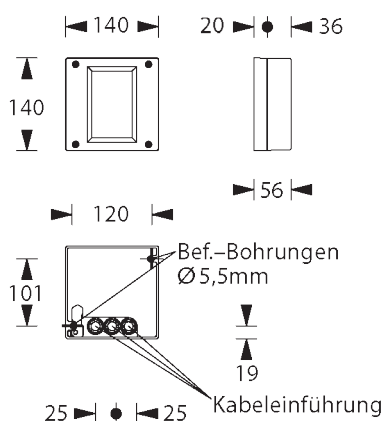

Deckenmontage

Technische Daten

Gehäuse aus Aluminium-Druckguss
Farbe weiß
230V 50-60 Hz Eingangsspannung
geeignet für Dauerbetrieb
Notbetriebszeit 1, 3 oder 8 Stunden
Stoßfestigkeitsgrad IK7 nach IEC 62262
Ballwurfsicher nach DIN 18032-3
Temperaturbereiche: 0°C bis +35°C BS -5°C bis +30°C DS
Schutzart IP 65
Schutzklasse I

Zubehör / Optionen

K	Kettenmontage-Set (Ösen)
S	Seilmontage-Set 2 x 2,5m Stahlseil
HZ	Akkuheizung Temperaturbereich: -20°C bis +30°C/DS -20°C bis +35°C/BS
HBH	Hinterbauhalter
ext	externe Versorgungseinheit Temperaturbereich: -35°C bis +30°C/DS -35°C bis +35°C/BS
IFM-1(3/8)-...	Nennbetriebszeit 1h (3h/8h)

Überwachung optional

SC	Selbstüberwachung
BC	Selbstüberwachung mit Buskoppelbaustein
WL	Wireless Control