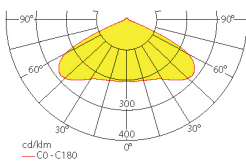

LEDF - Flächenausleuchtung - Einzelbatterie

Einzelbatterieleuchten

Leuchtmittel	3 W LED
Lichtstrom	120lm (Netz)
Nennbetriebsdauer 1h/3h	280lm (Not)
Nennbetriebsdauer 8h	120lm (Not)

Lichtverteilungskurven und Leuchtenabstandstabellen (E = 1,25 lx)

Deckenmontage

Abstandstabelle ebene Fluchtwege / Tabellenangaben in Meter

Leuchtmittel: 3W LED

Lampenlichtstrom Not (DC)/Netz: 280lm/120lm – Nennbetriebsdauer: 1h/3h

h	2,50	3,00	3,50	4,00	4,50	5,00	5,50	6,00	6,50
a	10,30	11,60	12,50	13,10	13,60	13,80	13,90	13,80	13,40
b	4,40	4,70	4,90	4,90	4,80	4,40	3,70	2,80	1,70
c	10,30	11,60	12,50	13,10	13,60	13,80	13,90	13,80	13,40
d	4,40	4,70	4,90	4,90	4,80	4,40	3,70	2,80	1,70

Leuchtmittel: 3W LED

Lampenlichtstrom Not (DC)/Netz: 120lm/120lm – Nennbetriebsdauer: 8h

h	2,50	3,00	3,50	4,00
a	8,50	8,90	9,10	9,00
b	3,20	3,10	2,60	1,70
c	8,50	8,90	9,10	9,00
d	3,20	3,10	2,60	1,70

LEDR - Rettungswegausleuchtung - Einzelbatterie

Einzelbatterieleuchten

Leuchtmittel	3 W LED
Lichtstrom	120lm (Netz)
Nennbetriebsdauer 1h/3h	280lm (Not)
Nennbetriebsdauer 8h	120lm (Not)

Lichtverteilungskurven und Leuchtenabstandstabellen (E = 1,25 lx)

Deckenmontage

Abstandstabelle ebene Fluchtwege / Tabellenangaben in Meter

Leuchtmittel: 3W LED

Lampenlichtstrom Not (DC)/Netz: 280lm/120lm – Nennbetriebsdauer: 1h/3h

h	2,50	3,00	3,50	4,00	4,50	5,00	5,50	6,00	6,50	7,00
a	-	-	-	-	-	-	-	-	-	-
b	-	-	-	-	-	-	-	-	-	-
c	17,50	19,20	19,90	19,80	19,70	19,60	19,10	18,10	17,00	
d	7,00	7,00	7,00	6,90	6,50	5,80	5,30	4,80	4,30	4,00

Leuchtmittel: 3W LED

Lampenlichtstrom Not (DC)/Netz: 120lm/120lm – Nennbetriebsdauer: 8h

h	2,50	3,00	3,50	4,00
a	-	-	-	-
b	-	-	-	-
c	13,10	12,90	12,90	12,40
d	4,50	4,20	3,60	3,10