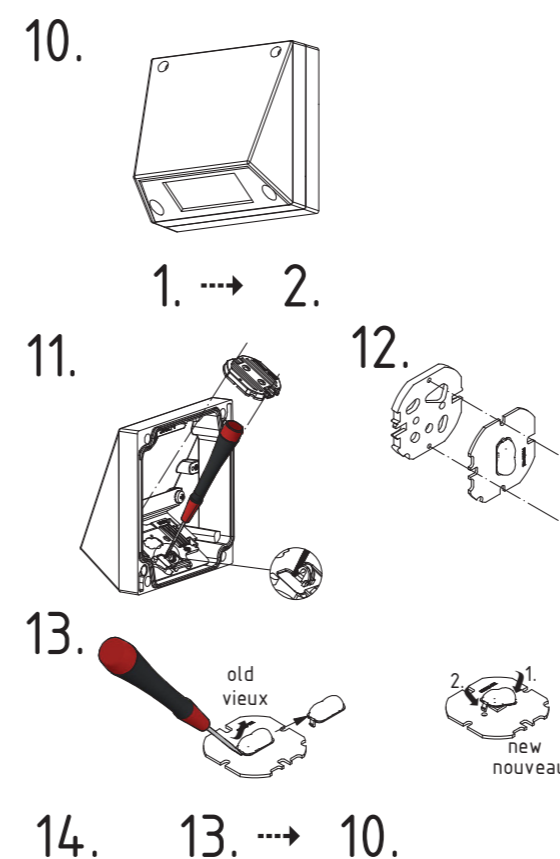

Art.-Nr./Item no./N° d'Art. 670758

Deckenmontage / ceiling installation / montage au plafond
140 x 56 x 140 mm

Achtung! Bei Leuchtenausführung mit Rettungsweg-Optik die Lage des Fluchtweges beim Einsetzen der Leuchte beachten! Siehe roten Aufkleber in Leuchte.

Attention! Make sure to observe the correct directionality in regards to the escape route, when mounting lamps with emergency exit optic! See red instruction label inside luminaire.

Attention! Sur les modèles de lampes avec marquage d'issue de secours, respecter la position de l'issue de secours lors de l'installation de la lampe ! Voir l'autocollant rouge dans la lampe.

Wandmontage / wall installation / montage au mur
140 x 140 x 87 mm

Kabeleinführung
 Cable entry guide
 Introduction de câble
 Bef. Bohrungen
 existing boreholes
 Perçages existants