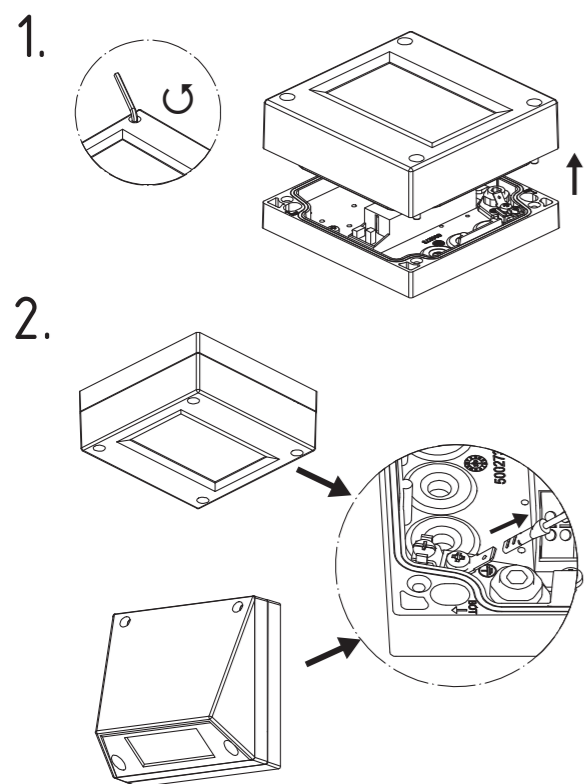

Art.-Nr./Item no./N° d'Art. 670758

Deckenmontage / ceiling installation / montage au plafond
140 x 56 x 140 mm

Achtung! Bei Leuchtenausführung mit Rettungsweg-Optik die Lage des Fluchtweges beim Einsetzen der Leuchte beachten! Siehe roten Aufkleber in Leuchte.

Attention! Make sure to observe the correct directionality in regards to the escape route, when mounting lamps with emergency exit optic! See red instruction label inside luminaire.

Attention! Sur les modèles de lampes avec marquage d'issue de secours, respecter la position de l'issue de secours lors de l'installation de la lampe ! Voir l'autocollant rouge dans la lampe.

Wandmontage / wall installation / montage au mur
140 x 140 x 87 mm

Kabeleinführung
 Cable entry guide
 Introduction de câble
 Bef. Bohrungen
 existing boreholes
 Perçages existants