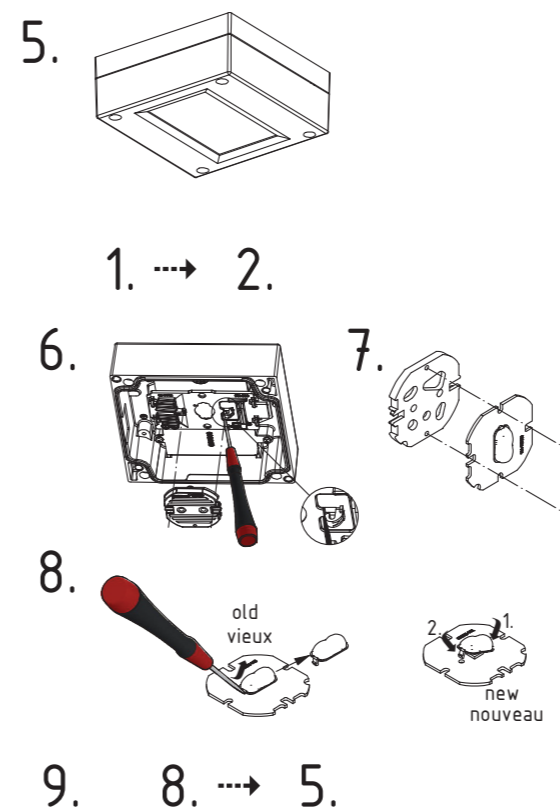

Art.-Nr./Item no./N° d'Art. 670758

Deckenmontage / ceiling installation / montage au plafond
140 x 56 x 140 mm

Achtung! Bei Leuchtenausführung mit Rettungsweg-Optik die Lage des Fluchtweges beim Einsetzen der Leuchte beachten! Siehe roten Aufkleber in Leuchte.

Attention! Make sure to observe the correct directionality in regards to the escape route, when mounting lamps with emergency exit optic! See red instruction label inside luminaire.

Attention! Sur les modèles de lampes avec marquage d'issue de secours, respecter la position de l'issue de secours lors de l'installation de la lampe ! Voir l'autocollant rouge dans la lampe.

Wandmontage / wall installation / montage au mur
140 x 140 x 87 mm

Kabeleinführung
 Cable entry guide
 Introduction de câble
 Bef. Bohrungen
 existing boreholes
 Perçages existants