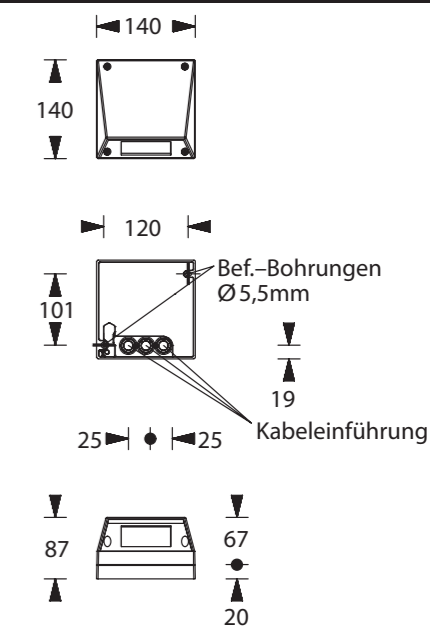

Art.-Nr./Item no./N° d'Art. 670758

Deckenmontage / ceiling installation / montage au plafond
140 x 56 x 140 mm

Achtung! Bei Leuchtenausführung mit Rettungsweg-Optik die Lage des Fluchtweges beim Einsetzen der Leuchte beachten! Siehe roten Aufkleber in Leuchte.

Attention! Make sure to observe the correct directionality in regards to the escape route, when mounting lamps with emergency exit optic! See red instruction label inside luminaire.

Attention! Sur les modèles de lampes avec marquage d'issue de secours, respecter la position de l'issue de secours lors de l'installation de la lampe ! Voir l'autocollant rouge dans la lampe.

Wandmontage / wall installation / montage au mur
140 x 140 x 87 mm

Kabeleinführung
 Cable entry guide
 Introduction de câble
 Bef. Bohrungen
 existing boreholes
 Perçages existants