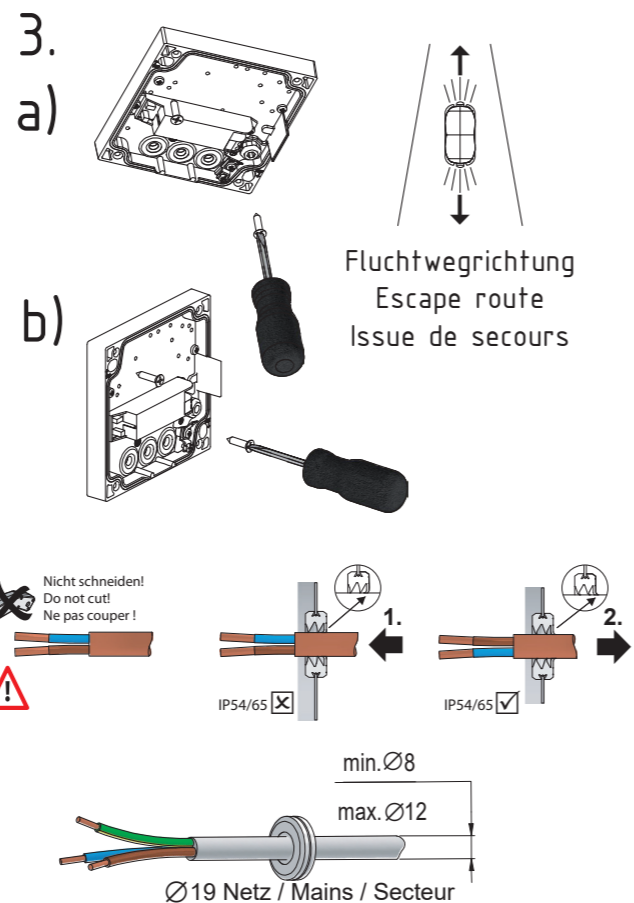

Art.-Nr./Item no./N° d'Art. 670758

Deckenmontage / ceiling installation / montage au plafond
140 x 56 x 140 mm

Achtung! Bei Leuchtenausführung mit Rettungsweg-Optik die Lage des Fluchtweges beim Einsetzen der Leuchte beachten! Siehe roten Aufkleber in Leuchte.

Attention! Make sure to observe the correct directionality in regards to the escape route, when mounting lamps with emergency exit optic! See red instruction label inside luminaire.

Attention! Sur les modèles de lampes avec marquage d'issue de secours, respecter la position de l'issue de secours lors de l'installation de la lampe ! Voir l'autocollant rouge dans la lampe.

Wandmontage / wall installation / montage au mur
140 x 140 x 87 mm

Kabeleinführung
 Cable entry guide
 Introduction de câble
 Bef. Bohrungen
 existing boreholes
 Perçages existants