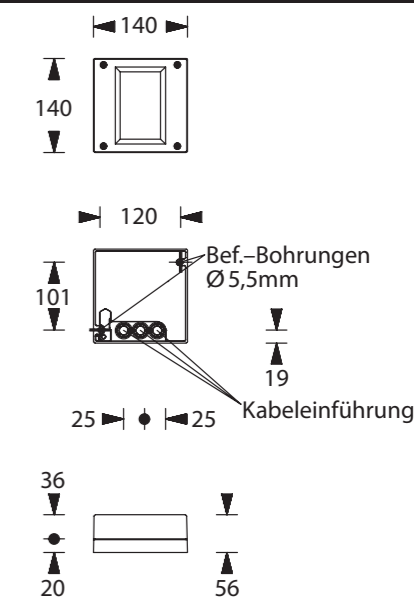

Art.-Nr./Item no./N° d'Art. 670758

Deckenmontage / ceiling installation / montage au plafond
140 x 56 x 140 mm

Achtung! Bei Leuchtenausführung mit Rettungsweg-Optik die Lage des Fluchtweges beim Einsetzen der Leuchte beachten! Siehe roten Aufkleber in Leuchte.

Attention! Make sure to observe the correct directionality in regards to the escape route, when mounting lamps with emergency exit optic! See red instruction label inside luminaire.

Attention! Sur les modèles de lampes avec marquage d'issue de secours, respecter la position de l'issue de secours lors de l'installation de la lampe ! Voir l'autocollant rouge dans la lampe.

Wandmontage / wall installation / montage au mur
140 x 140 x 87 mm

Kabeleinführung
 Cable entry guide
 Introduction de câble
 Bef. Bohrungen
 existing boreholes
 Perçages existants