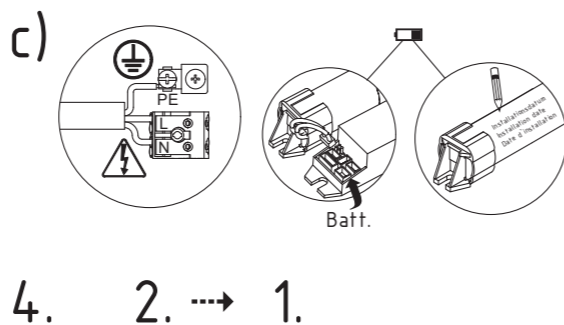

Art.-Nr./Item no./N° d'Art. 670758

Deckenmontage / ceiling installation / montage au plafond
140 x 56 x 140 mm

Achtung! Bei Leuchtenausführung mit Rettungsweg-Optik die Lage des Fluchtweges beim Einsetzen der Leuchte beachten! Siehe roten Aufkleber in Leuchte.

Attention! Make sure to observe the correct directionality in regards to the escape route, when mounting lamps with emergency exit optic! See red instruction label inside luminaire.

Attention! Sur les modèles de lampes avec marquage d'issue de secours, respecter la position de l'issue de secours lors de l'installation de la lampe ! Voir l'autocollant rouge dans la lampe.

Wandmontage / wall installation / montage au mur
140 x 140 x 87 mm

Kabeleinführung
 Cable entry guide
 Introduction de câble
 Bef. Bohrungen
 existing boreholes
 Perçages existants