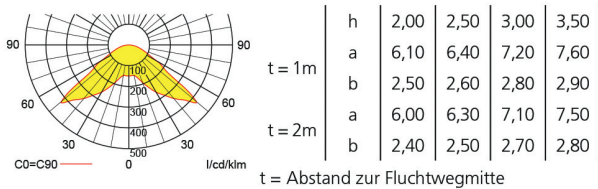

ISAW

LED-Einzelbatterie-Wand-Sicherheitsleuchte

LEDF - Flächenausleuchtung - Einzelbatterie

Einzelbatterieleuchten

Leuchtmittel	3W LED
Lichtstrom	30lm (Netz)
Nennbetriebsdauer 1h/3h	140lm (Not)
Nennbetriebsdauer 8h	70lm (Not)

Lichtverteilungskurven und Leuchtenabstandstabellen (E = 1,25 lx)

Wandmontage

Abstandstabelle ebene Fluchtwege / Tabellenangaben in Meter

Leuchtmittel: 3W LED

Lampenlichtstrom Not (DC)/Netz: 140lm/30lm – Nennbetriebsdauer: 3h