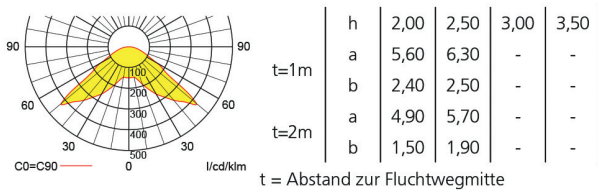

### Abstandstabelle ebene Fluchtwege / Tabellenangaben in Meter

Leuchtmittel: 3W LED

Lampenlichtstrom Not (DC)/Netz: 140lm/30lm – Nennbetriebsdauer: 3h

Leuchtmittel: 3W LED

Lampenlichtstrom Not (DC)/Netz: 70lm/30lm – Nennbetriebsdauer: 8h