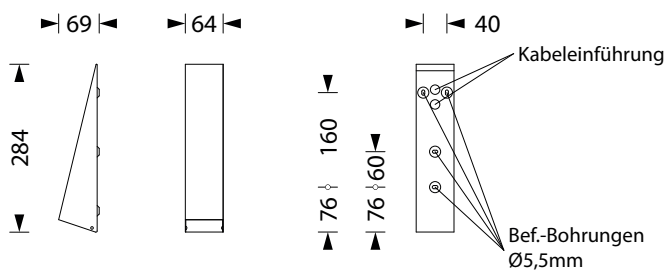

Wandmontage

Technische Daten

Gehäuse aus Stahlblech

Farbe weiß

230V 50-60 Hz Eingangsspannung

geeignet für Dauerbetrieb

Notbetriebszeit 1, 3 oder 8 Stunden

Temperaturbereiche:

0°C bis +35°C BS

-5°C bis +30°C DS

Schutzart IP 40

Schutzklasse I

Zubehör / Optionen

ISAW-1(3/8)-... Nennbetriebszeit 1h (3h/8h)

Überwachung optional

SC	Selbstüberwachung
BC	Selbstüberwachung mit Buskoppelbaustein
WL	Wireless Control