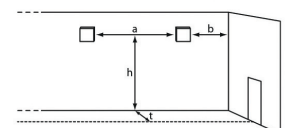

ISAW

LED-Einzelbatterie-Wand-Sicherheitsleuchte

LEDF - Flächenausleuchtung - Einzelbatterie

Einzelbatterieleuchten

Leuchtmittel	3W LED
Lichtstrom	30lm (Netz)
Nennbetriebsdauer 1h/3h	140lm (Not)
Nennbetriebsdauer 8h	70lm (Not)

Lichtverteilungskurven und Leuchtenabstandstabellen (E = 1,25 lx)

Wandmontage

Abstandstabelle ebene Fluchtwege / Tabellenangaben in Meter

Leuchtmittel: 3W LED

Lampenlichtstrom Not (DC)/Netz: 140lm/30lm – Nennbetriebsdauer: 3h

Leuchtmittel: 3W LED

Lampenlichtstrom Not (DC)/Netz: 70lm/30lm – Nennbetriebsdauer: 8h

LEDR - Rettungswegausleuchtung - Einzelbatterie

Einzelbatterieleuchten

Leuchtmittel	3W LED
Lichtstrom	30lm (Netz)
Nennbetriebsdauer 1h/3h	140lm (Not)
Nennbetriebsdauer 8h	70lm (Not)

Wandmontage

Abstandstabelle ebene Fluchtwege / Tabellenangaben in Meter

Leuchtmittel: 3W LED

Lampenlichtstrom Not (DC)/Netz: 140lm/30lm – Nennbetriebsdauer: 3h

Leuchtmittel: 3W LED

Lampenlichtstrom Not (DC)/Netz: 70lm/30lm – Nennbetriebsdauer: 8h