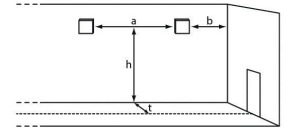

LEDF - Flächenausleuchtung - Einzelbatterie

Einzelbatterieleuchten

Leuchtmittel	3W LED
Lichtstrom	30lm (Netz)
Nennbetriebsdauer 1h/3h	140lm (Not)
Nennbetriebsdauer 8h	70lm (Not)

Lichtverteilungskurven und Leuchtenabstandstabellen (E = 1,25 lx)