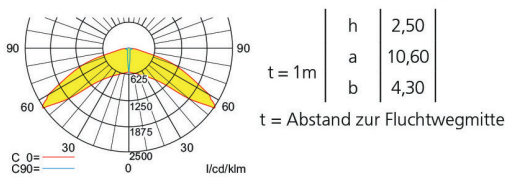

### Abstandstabelle ebene Fluchtwege / Tabellenangaben in Meter

Leuchtmittel: 3W LED

Lampenlichtstrom Not (DC)/Netz: 140lm/30lm – Nennbetriebsdauer: 3h

Leuchtmittel: 3W LED

Lampenlichtstrom Not (DC)/Netz: 70lm/30lm – Nennbetriebsdauer: 8h