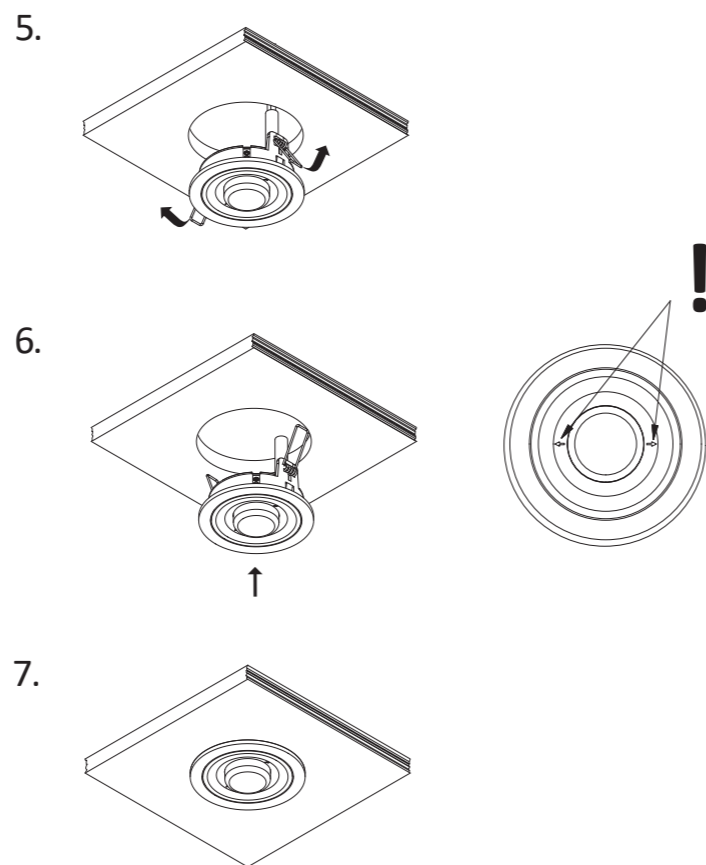

Art.-Nr./Item no./N° d'Art. 670506

Achtung: Mindesteinbautiefe 100mm

- Kabeleinführung
- Cable entry guide
- Introduction de câble
- Achtung: Mindesteinbautiefe 100mm
- Attention: Minimum installation depth 100mm
- Attention : Profondeur de montage minimale 100mm

Achtung! Bei Leuchtausführung mit Rettungsweg-Optik die Lage des Fluchtweges beim Einsetzen der Leuchte beachten! Siehe roten Aufkleber in Leuchte.

Attention! Make sure to observe the correct directionality in regards to the escape route, when mounting lamps with emergency exit optic! See red instruction label inside luminaire.

Attention! Sur les modèles de lampes avec marquage d'issue de secours, respecter la position de l'issue de secours lors de l'installation de la lampe ! Voir l'autocollant rouge dans la lampe.