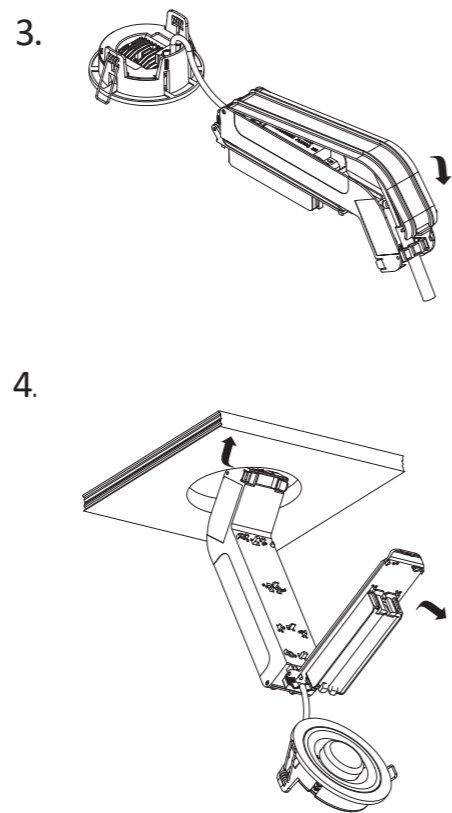

Art.-Nr./Item no./N° d'Art. 670506

Achtung: Mindesteinbautiefe 100mm

- Kabeleinführung
- Cable entry guide
- Introduction de câble
- Achtung: Mindesteinbautiefe 100mm
- Attention: Minimum installation depth 100mm
- Attention : Profondeur de montage minimale 100mm

Achtung! Bei Leuchtausführung mit Rettungsweg-Optik die Lage des Fluchtweges beim Einsetzen der Leuchte beachten! Siehe roten Aufkleber in Leuchte.

Attention! Make sure to observe the correct directionality in regards to the escape route, when mounting lamps with emergency exit optic! See red instruction label inside luminaire.

Attention! Sur les modèles de lampes avec marquage d'issue de secours, respecter la position de l'issue de secours lors de l'installation de la lampe ! Voir l'autocollant rouge dans la lampe.