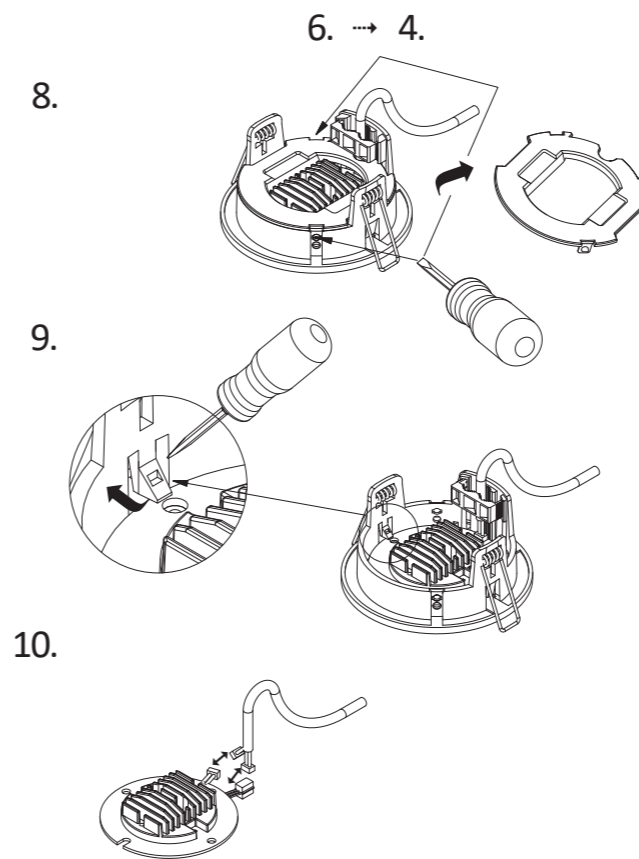

Art.-Nr./Item no./N° d'Art. 670506

Achtung: Mindesteinbautiefe 100mm

- Kabeleinführung
- Cable entry guide
- Introduction de câble
- Achtung: Mindesteinbautiefe 100mm
- Attention: Minimum installation depth 100mm
- Attention : Profondeur de montage minimale 100mm

Achtung! Bei Leuchtausführung mit Rettungsweg-Optik die Lage des Fluchtweges beim Einsetzen der Leuchte beachten! Siehe roten Aufkleber in Leuchte.

Attention! Make sure to observe the correct directionality in regards to the escape route, when mounting lamps with emergency exit optic! See red instruction label inside luminaire.

Attention! Sur les modèles de lampes avec marquage d'issue de secours, respecter la position de l'issue de secours lors de l'installation de la lampe ! Voir l'autocollant rouge dans la lampe.