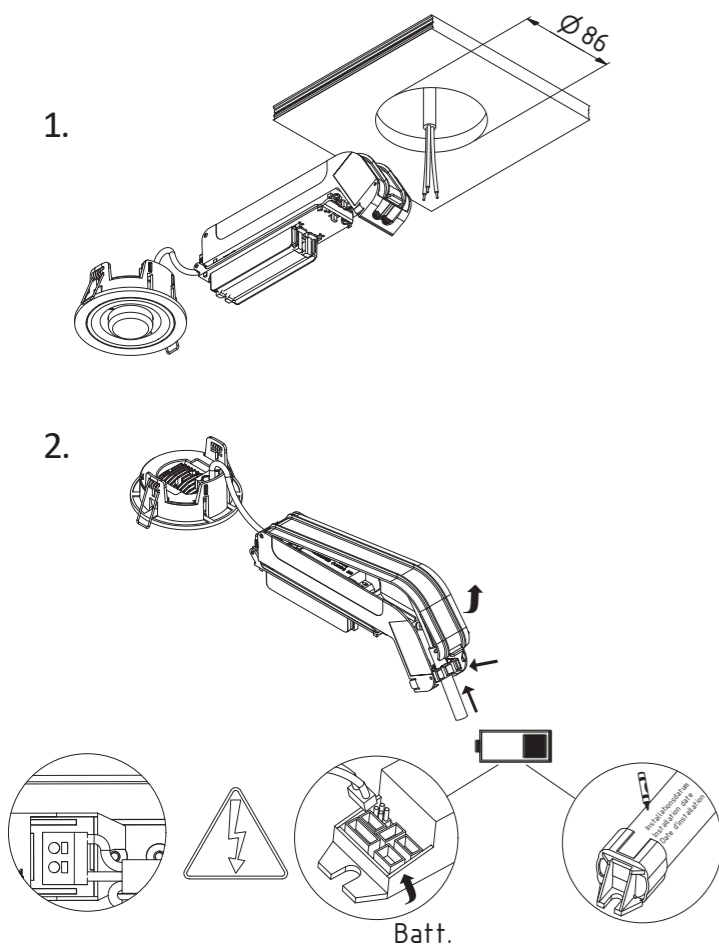

Art.-Nr./Item no./N° d'Art. 670506

Achtung: Mindesteinbautiefe 100mm

- Kabeleinführung
- Cable entry guide
- Introduction de câble
- Achtung: Mindesteinbautiefe 100mm
- Attention: Minimum installation depth 100mm
- Attention : Profondeur de montage minimale 100mm

Achtung! Bei Leuchtausführung mit Rettungsweg-Optik die Lage des Fluchtweges beim Einsetzen der Leuchte beachten! Siehe roten Aufkleber in Leuchte.

Attention! Make sure to observe the correct directionality in regards to the escape route, when mounting lamps with emergency exit optic! See red instruction label inside luminaire.

Attention! Sur les modèles de lampes avec marquage d'issue de secours, respecter la position de l'issue de secours lors de l'installation de la lampe ! Voir l'autocollant rouge dans la lampe.