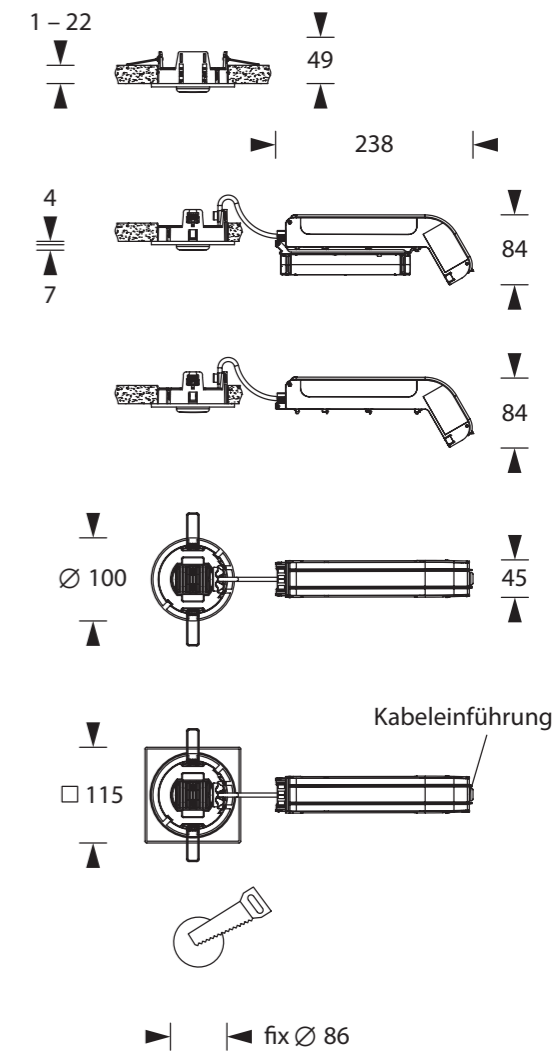

Art.-Nr./Item no./N° d'Art. 670506

Achtung: Mindesteinbautiefe 100mm

- Kabeleinführung
- Cable entry guide
- Introduction de câble
- Achtung: Mindesteinbautiefe 100mm
- Attention: Minimum installation depth 100mm
- Attention : Profondeur de montage minimale 100mm

Achtung! Bei Leuchtausführung mit Rettungsweg-Optik die Lage des Fluchtweges beim Einsetzen der Leuchte beachten! Siehe roten Aufkleber in Leuchte.

Attention! Make sure to observe the correct directionality in regards to the escape route, when mounting lamps with emergency exit optic! See red instruction label inside luminaire.

Attention! Sur les modèles de lampes avec marquage d'issue de secours, respecter la position de l'issue de secours lors de l'installation de la lampe ! Voir l'autocollant rouge dans la lampe.