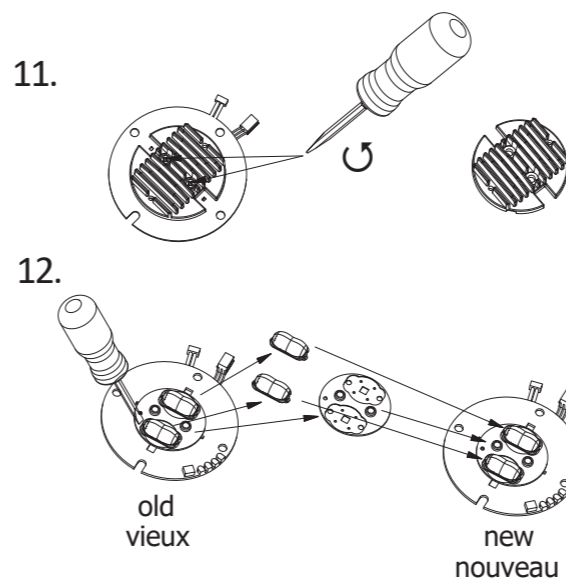

Art.-Nr./Item no./N° d'Art. 670506

Achtung: Mindesteinbautiefe 100mm

- Kabeleinführung
- Cable entry guide
- Introduction de câble
- Achtung: Mindesteinbautiefe 100mm
- Attention: Minimum installation depth 100mm
- Attention : Profondeur de montage minimale 100mm

Achtung! Bei Leuchtausführung mit Rettungsweg-Optik die Lage des Fluchtweges beim Einsetzen der Leuchte beachten! Siehe roten Aufkleber in Leuchte.

Attention! Make sure to observe the correct directionality in regards to the escape route, when mounting lamps with emergency exit optic! See red instruction label inside luminaire.

Attention! Sur les modèles de lampes avec marquage d'issue de secours, respecter la position de l'issue de secours lors de l'installation de la lampe ! Voir l'autocollant rouge dans la lampe.