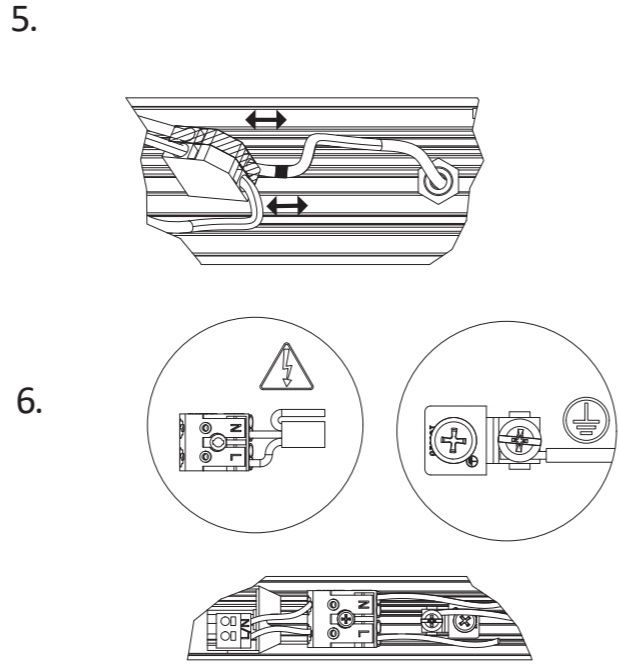

Art.-Nr./Item no./N° d'Art. 670327-V03

10. → 9.

Gehäuseausführung / Casing design / Configuration logement  
 200 x 163 x 29 mm  
 Deckenmontage / ceiling installation / montage au plafond

Gehäuseausführung / Casing design / Configuration logement  
 258 x 187 x 29 mm  
 Deckenmontage / ceiling installation / montage au plafond

Gehäuseausführung / Casing design / Configuration logement  
 334 x 230 x 29 mm  
 Deckenmontage / ceiling installation / montage au plafond