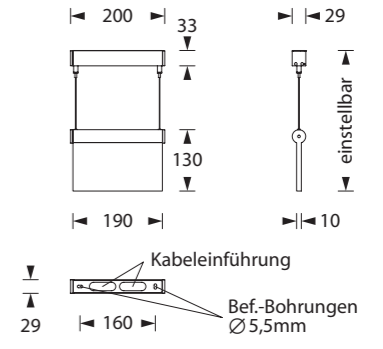

Art.-Nr./Item no./N° d'Art. 670327-V03

10. → 9.

Gehäuseausführung / Casing design / Configuration logement  
 200 x 163 x 29 mm  
 Deckenmontage / ceiling installation / montage au plafond

Gehäuseausführung / Casing design / Configuration logement  
 258 x 187 x 29 mm  
 Deckenmontage / ceiling installation / montage au plafond

Gehäuseausführung / Casing design / Configuration logement  
 334 x 230 x 29 mm  
 Deckenmontage / ceiling installation / montage au plafond