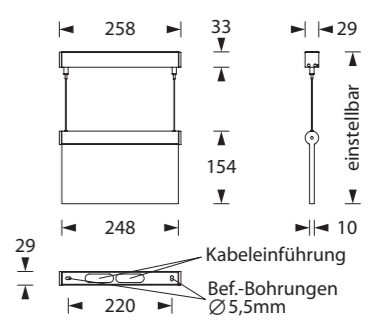

Art.-Nr./Item no./N° d'Art. 670327-V03

10. → 9.

Gehäuseausführung / Casing design / Configuration logement  
 200 x 163 x 29 mm  
 Deckenmontage / ceiling installation / montage au plafond

Gehäuseausführung / Casing design / Configuration logement  
 258 x 187 x 29 mm  
 Deckenmontage / ceiling installation / montage au plafond

Gehäuseausführung / Casing design / Configuration logement  
 334 x 230 x 29 mm  
 Deckenmontage / ceiling installation / montage au plafond