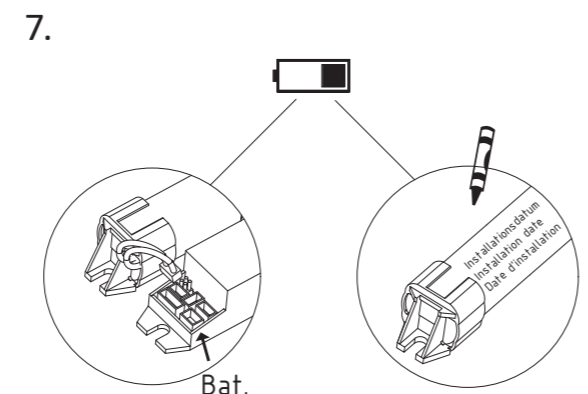

Art.-Nr./Item no./N° d'Art. 670327-V03

10. → 9.

Gehäuseausführung / Casing design / Configuration logement  
 200 x 163 x 29 mm  
 Deckenmontage / ceiling installation / montage au plafond

Gehäuseausführung / Casing design / Configuration logement  
 258 x 187 x 29 mm  
 Deckenmontage / ceiling installation / montage au plafond

Gehäuseausführung / Casing design / Configuration logement  
 334 x 230 x 29 mm  
 Deckenmontage / ceiling installation / montage au plafond