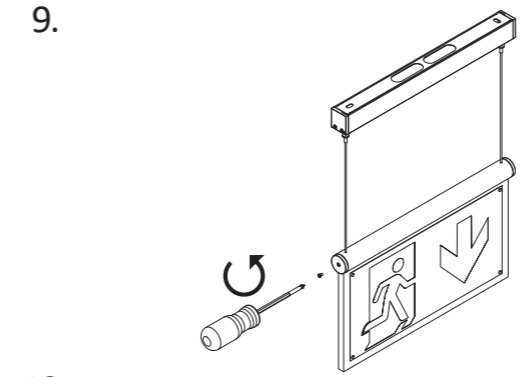

Art.-Nr./Item no./N° d'Art. 670327-V03

10. → 9.

Gehäuseausführung / Casing design / Configuration logement  
 200 x 163 x 29 mm  
 Deckenmontage / ceiling installation / montage au plafond

Gehäuseausführung / Casing design / Configuration logement  
 258 x 187 x 29 mm  
 Deckenmontage / ceiling installation / montage au plafond

Gehäuseausführung / Casing design / Configuration logement  
 334 x 230 x 29 mm  
 Deckenmontage / ceiling installation / montage au plafond