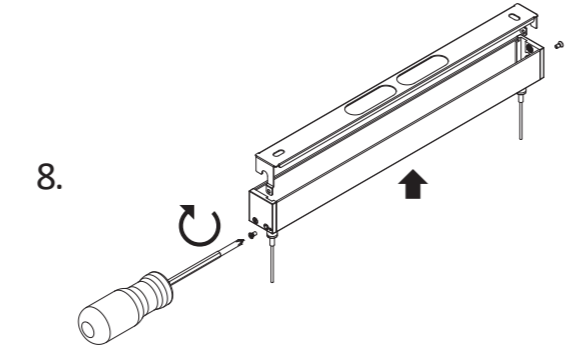

Art.-Nr./Item no./N° d'Art. 670327-V03

10. → 9.

Gehäuseausführung / Casing design / Configuration logement  
 200 x 163 x 29 mm  
 Deckenmontage / ceiling installation / montage au plafond

Gehäuseausführung / Casing design / Configuration logement  
 258 x 187 x 29 mm  
 Deckenmontage / ceiling installation / montage au plafond

Gehäuseausführung / Casing design / Configuration logement  
 334 x 230 x 29 mm  
 Deckenmontage / ceiling installation / montage au plafond