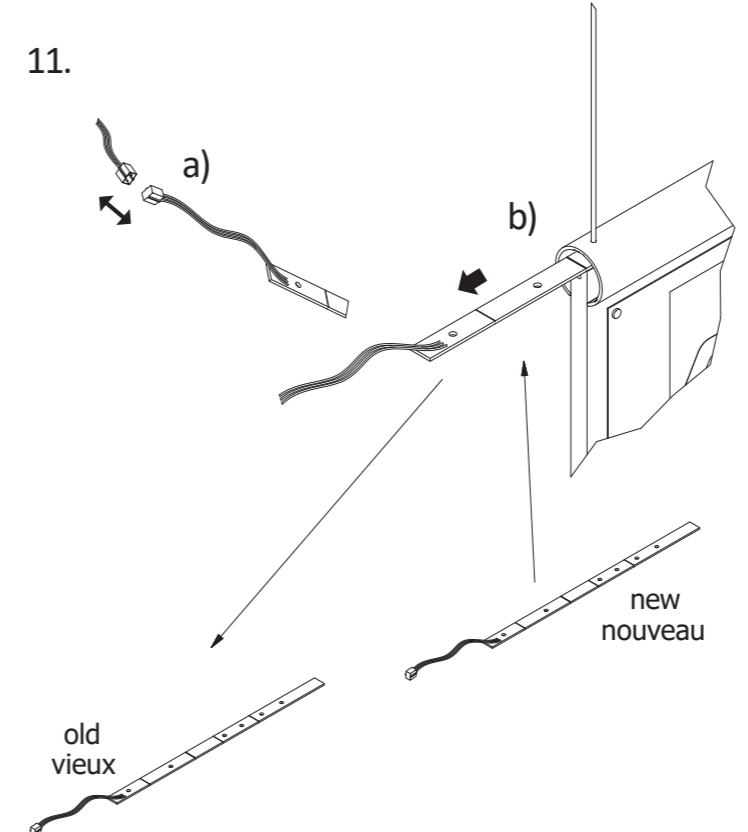

Art.-Nr./Item no./N° d'Art. 670327-V03

10. → 9.

Gehäuseausführung / Casing design / Configuration logement  
 200 x 163 x 29 mm  
 Deckenmontage / ceiling installation / montage au plafond

Gehäuseausführung / Casing design / Configuration logement  
 258 x 187 x 29 mm  
 Deckenmontage / ceiling installation / montage au plafond

Gehäuseausführung / Casing design / Configuration logement  
 334 x 230 x 29 mm  
 Deckenmontage / ceiling installation / montage au plafond