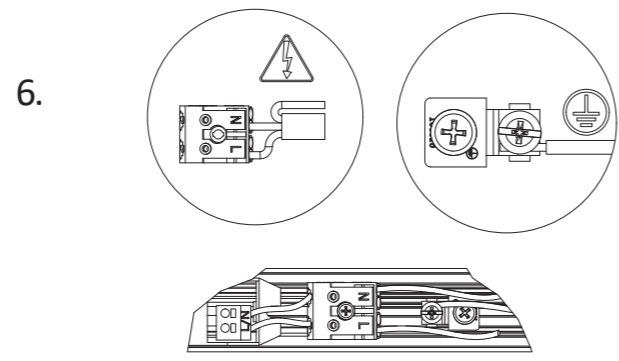

Art.-Nr./Item no./N° d'Art. 670327-V03

10. → 9.

Gehäuseausführung / Casing design / Configuration logement  
 200 x 163 x 29 mm  
 Deckenmontage / ceiling installation / montage au plafond

Gehäuseausführung / Casing design / Configuration logement  
 258 x 187 x 29 mm  
 Deckenmontage / ceiling installation / montage au plafond

Gehäuseausführung / Casing design / Configuration logement  
 334 x 230 x 29 mm  
 Deckenmontage / ceiling installation / montage au plafond