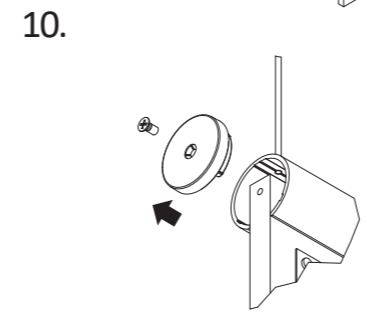

Art.-Nr./Item no./N° d'Art. 670327-V03

10. → 9.

Gehäuseausführung / Casing design / Configuration logement  
 200 x 163 x 29 mm  
 Deckenmontage / ceiling installation / montage au plafond

Gehäuseausführung / Casing design / Configuration logement  
 258 x 187 x 29 mm  
 Deckenmontage / ceiling installation / montage au plafond

Gehäuseausführung / Casing design / Configuration logement  
 334 x 230 x 29 mm  
 Deckenmontage / ceiling installation / montage au plafond