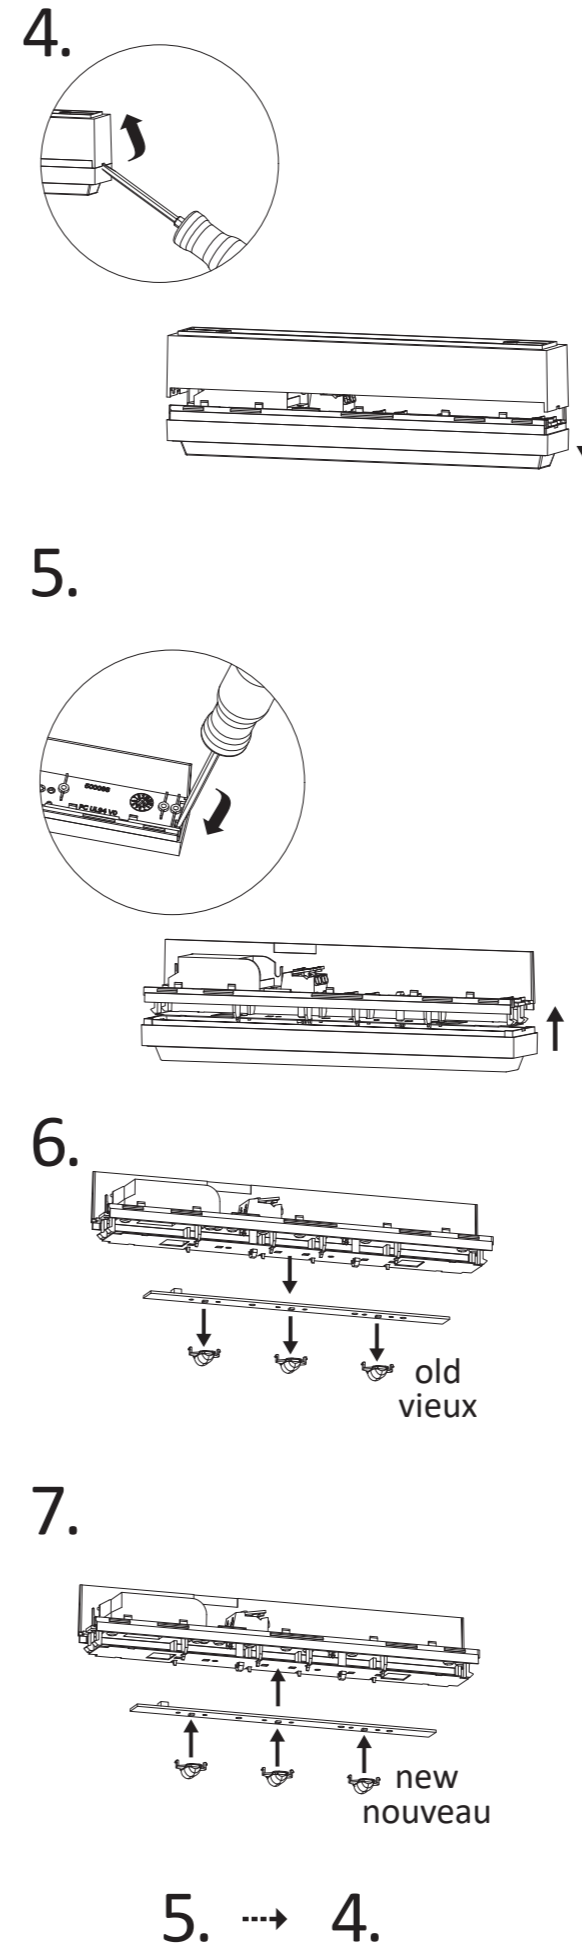

Art.-Nr./Item no./N° d'Art. 670404

Gehäuseausführung / Casing design / Configuration logement
265 x 69 x 37 mm

Kabeleinführung
 Cable entry guide
 Introduction de câble
 Bef. Bohrungen
 existing boreholes
 Perçages existants