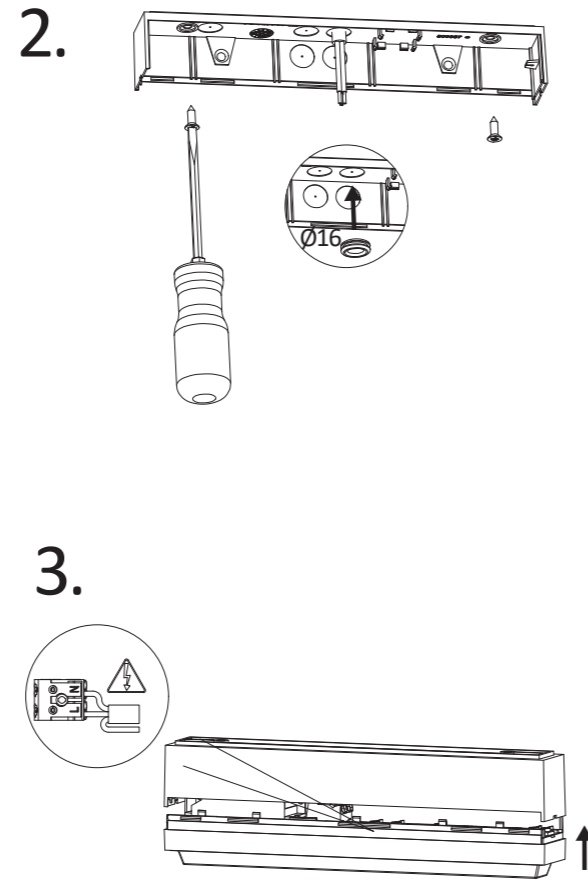

Art.-Nr./Item no./N° d'Art. 670404

Gehäuseausführung / Casing design / Configuration logement
265 x 69 x 37 mm

Kabeleinführung
 Cable entry guide
 Introduction de câble
 Bef. Bohrungen
 existing boreholes
 Perçages existants