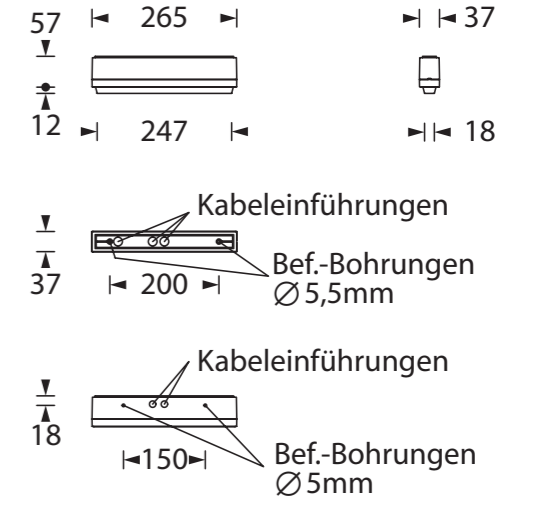

Art.-Nr./Item no./N° d'Art. 670404

Gehäuseausführung / Casing design / Configuration logement
265 x 69 x 37 mm

Kabeleinführung
 Cable entry guide
 Introduction de câble
 Bef. Bohrungen
 existing boreholes
 Perçages existants