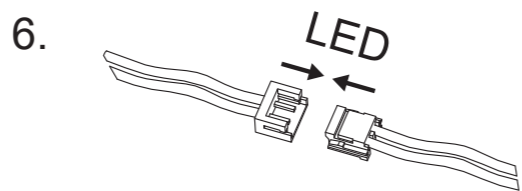

Art.-Nr./Item no./N° d'Art. 670757

126 x 38 x 126mm

126

42

104

38

135 x 38mm

Ø135

40

110

38

Achtung!

Bei Leuchtausführung mit Rettungsweg-Optik die Lage des Fluchtweges beim Einsetzen der Leuchte beachten! Siehe roten Aufkleber in Leuchte.

Attention!

Make sure to observe the correct directionality in regards to the escape route, when mounting lamps with emergency exit optic! See red instruction label inside luminaire.