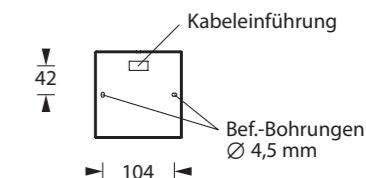

Art.-Nr./Item no./N° d'Art. 670757

126 x 38 x 126mm

126

42

104

38

135 x 38mm

Ø135

40

110

38

Achtung!

Bei Leuchtausführung mit Rettungsweg-Optik die Lage des Fluchtweges beim Einsetzen der Leuchte beachten! Siehe roten Aufkleber in Leuchte.

Attention!

Make sure to observe the correct directionality in regards to the escape route, when mounting lamps with emergency exit optic! See red instruction label inside luminaire.