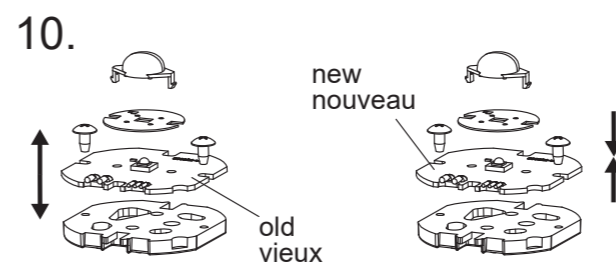

Art.-Nr./Item no./N° d'Art. 670757

126 x 38 x 126mm

126

42

104

38

135 x 38mm

Ø135

40

110

38

Achtung!

Bei Leuchtausführung mit Rettungsweg-Optik die Lage des Fluchtweges beim Einsetzen der Leuchte beachten! Siehe roten Aufkleber in Leuchte.

Attention!

Make sure to observe the correct directionality in regards to the escape route, when mounting lamps with emergency exit optic! See red instruction label inside luminaire.