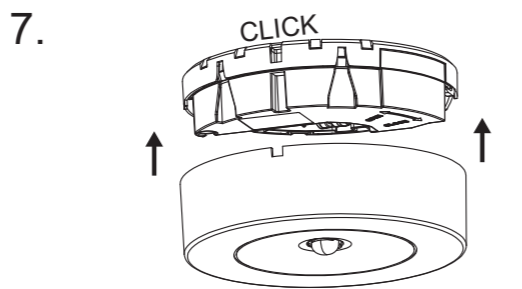

Art.-Nr./Item no./N° d'Art. 670757

126 x 38 x 126mm

126

42

104

38

135 x 38mm

Ø135

40

110

38

Achtung!

Bei Leuchtausführung mit Rettungsweg-Optik die Lage des Fluchtweges beim Einsetzen der Leuchte beachten! Siehe roten Aufkleber in Leuchte.

Attention!

Make sure to observe the correct directionality in regards to the escape route, when mounting lamps with emergency exit optic! See red instruction label inside luminaire.

Attention!

Sur les modèles de lampes avec marquage d'issue de secours, respecter la position de l'issue de secours lors de l'installation de la lampe ! Voir l'autocollant rouge dans la lampe.

 Kabeleinführung	 Bef. Bohrungen
 Cable entry guide	 existing boreholes
 Introduction de câble	 Perçages existants