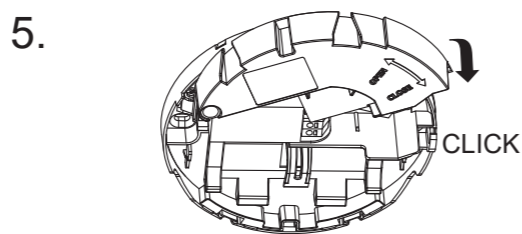

Art.-Nr./Item no./N° d'Art. 670757

126 x 38 x 126mm

126

42

104

38

135 x 38mm

Ø135

40

110

38

Achtung!

Bei Leuchtausführung mit Rettungsweg-Optik die Lage des Fluchtweges beim Einsetzen der Leuchte beachten! Siehe roten Aufkleber in Leuchte.

Attention!

Make sure to observe the correct directionality in regards to the escape route, when mounting lamps with emergency exit optic! See red instruction label inside luminaire.