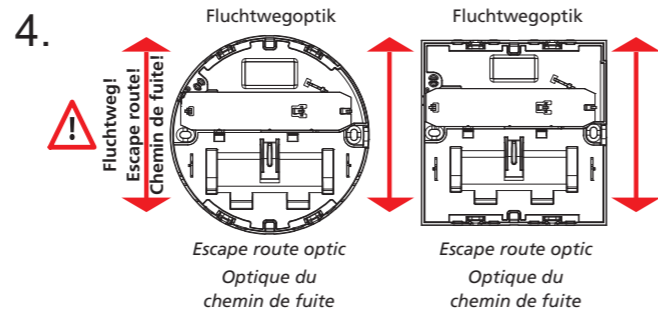

Art.-Nr./Item no./N° d'Art. 670757

126 x 38 x 126mm

126

42

104

38

135 x 38mm

Ø135

40

110

38

Achtung!

Bei Leuchtausführung mit Rettungsweg-Optik die Lage des Fluchtweges beim Einsetzen der Leuchte beachten! Siehe roten Aufkleber in Leuchte.

Attention!

Make sure to observe the correct directionality in regards to the escape route, when mounting lamps with emergency exit optic! See red instruction label inside luminaire.

Attention!

Sur les modèles de lampes avec marquage d'issue de secours, respecter la position de l'issue de secours lors de l'installation de la lampe ! Voir l'autocollant rouge dans la lampe.

 Kabeleinführung	 Bef. Bohrungen
 Cable entry guide	 existing boreholes
 Introduction de câble	 Perçages existants