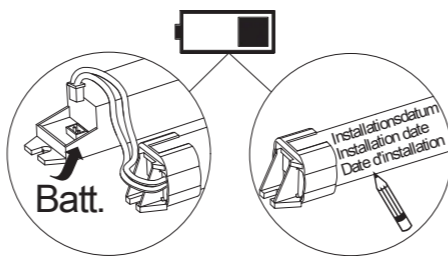

Art.-Nr./Item no./N° d'Art. 670757

126 x 38 x 126mm

126

42

104

38

135 x 38mm

Ø135

40

110

38

Achtung!

Bei Leuchtausführung mit Rettungsweg-Optik die Lage des Fluchtweges beim Einsetzen der Leuchte beachten! Siehe roten Aufkleber in Leuchte.

Attention!

Make sure to observe the correct directionality in regards to the escape route, when mounting lamps with emergency exit optic! See red instruction label inside luminaire.

Attention!

Sur les modèles de lampes avec marquage d'issue de secours, respecter la position de l'issue de secours lors de l'installation de la lampe ! Voir l'autocollant rouge dans la lampe.

 Kabeleinführung	 Bef. Bohrungen
 Cable entry guide	 existing boreholes
 Introduction de câble	 Perçages existants