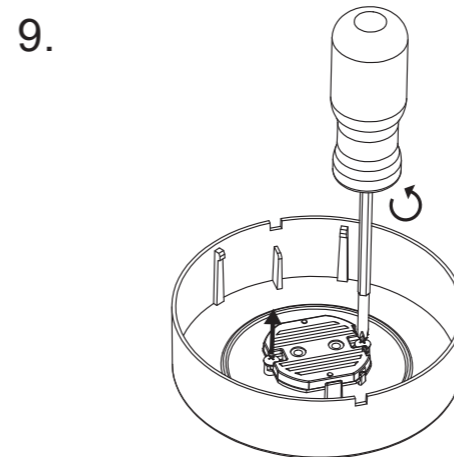

Art.-Nr./Item no./N° d'Art. 670757

126 x 38 x 126mm

126

42

104

38

135 x 38mm

Ø135

40

110

38

Achtung!

Bei Leuchtausführung mit Rettungsweg-Optik die Lage des Fluchtweges beim Einsetzen der Leuchte beachten! Siehe roten Aufkleber in Leuchte.

Attention!

Make sure to observe the correct directionality in regards to the escape route, when mounting lamps with emergency exit optic! See red instruction label inside luminaire.

Attention!

Sur les modèles de lampes avec marquage d'issue de secours, respecter la position de l'issue de secours lors de l'installation de la lampe ! Voir l'autocollant rouge dans la lampe.

 Kabeleinführung	 Bef. Bohrungen
 Cable entry guide	 existing boreholes
 Introduction de câble	 Perçages existants