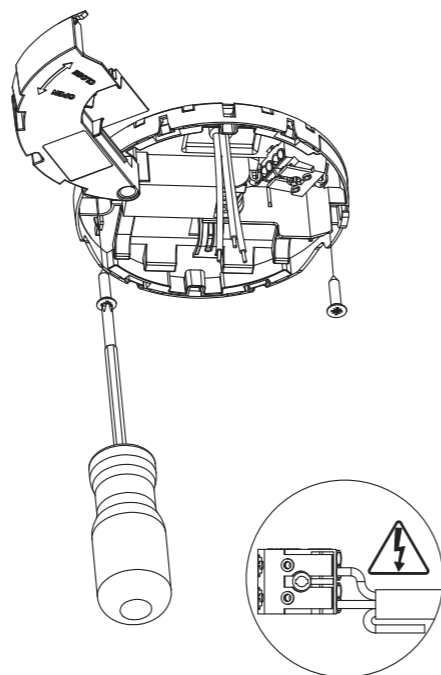

Art.-Nr./Item no./N° d'Art. 670757

126 x 38 x 126mm

126

42

104

38

135 x 38mm

Ø135

40

110

38

Achtung!

Bei Leuchtausführung mit Rettungsweg-Optik die Lage des Fluchtweges beim Einsetzen der Leuchte beachten! Siehe roten Aufkleber in Leuchte.

Attention!

Make sure to observe the correct directionality in regards to the escape route, when mounting lamps with emergency exit optic! See red instruction label inside luminaire.

Attention!

Sur les modèles de lampes avec marquage d'issue de secours, respecter la position de l'issue de secours lors de l'installation de la lampe ! Voir l'autocollant rouge dans la lampe.

 Kabeleinführung	 Bef. Bohrungen
 Cable entry guide	 existing boreholes
 Introduction de câble	 Perçages existants