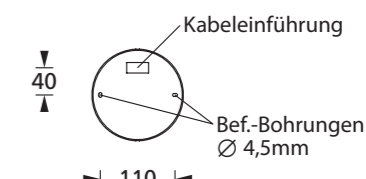

Art.-Nr./Item no./N° d'Art. 670757

126 x 38 x 126mm

126

42

104

38

135 x 38mm

Ø135

40

110

38

Achtung!

Bei Leuchtausführung mit Rettungsweg-Optik die Lage des Fluchtweges beim Einsetzen der Leuchte beachten! Siehe roten Aufkleber in Leuchte.

Attention!

Make sure to observe the correct directionality in regards to the escape route, when mounting lamps with emergency exit optic! See red instruction label inside luminaire.