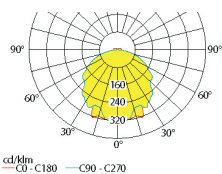

Leuchten für Zentralanlagen

Typ	Maße (BxHxT)	EKW	Leistung	Spannung
KU-230-UM-LED3W	372 x 132 x 94 mm	18m	LED 3 Watt	230V AC/DC

Universalmontage

Technische Daten

Gehäuse aus Polycarbonat

Farbe weiß

230V 50-60 Hz Eingangsspannung,
110V, 48V, 24V optionale Spannung

Überwachung optional

LC	Überwachungsbaustein
----	----------------------

Flächenausleuchtung - Zentralversorgung

Systemleuchten für Zentralversorgung

Leuchtmittel	3W LED-Leiste
Lichtstrom	380lm

Lichtverteilungskurven und Leuchtenabstandstabellen (E = 1,25 lx)

Deckenmontage

Systemleuchten für Zentralversorgung Flächenausleuchtung

Abstandstabelle ebene Fluchtwege / Tabellenangaben in Meter

Leuchtmittel: 3W LED-Leiste

Lampenlichtstrom Not (DC) / Netz: 380lm

h	2.00	2.50	3.00	3.50	4.00	4.50	5.00	5.50	6.00	6.50	7.00	7.50	8.00	8.50	9.00	9.50
a	9.70	10.60	11.40	12.10	12.50	13.10	13.50	13.70	13.60	13.40	13.40	13.50	13.80	13.60	13.50	12.90
b	3.90	4.30	4.50	4.80	4.80	4.80	4.80	4.80	4.90	4.70	4.50	4.20	3.90	2.60	2.20	1.80
c	6.70	7.40	8.00	8.30	8.30	8.00	7.60	7.20	7.20	7.40	7.60	7.80	8.00	8.20	8.40	8.70
d	2.70	2.90	2.90	2.70	2.50	2.60	2.70	2.80	2.90	3.00	3.20	3.30	3.40	3.60	3.40	2.00