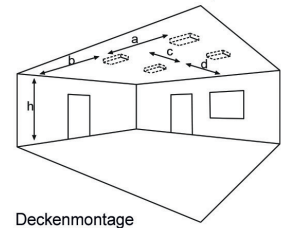

Überwachung optional

LC	Überwachungsbaustein
----	----------------------

Flächenausleuchtung - Zentralversorgung

Systemleuchten für Zentralversorgung

Leuchtmittel	3W LED-Leiste
Lichtstrom	380lm

Lichtverteilungskurven und Leuchtenabstandstabellen (E = 1,25 lx)

Deckenmontage

Systemleuchten für Zentralversorgung Flächenausleuchtung

Abstandstabelle ebene Fluchtwege / Tabellenangaben in Meter

Leuchtmittel: 3W LED-Leiste

Lampenlichtstrom Not (DC) / Netz: 380lm

h	2.00	2.50	3.00	3.50	4.00	4.50	5.00	5.50	6.00	6.50	7.00	7.50	8.00	8.50	9.00	9.50
a	9.70	10.60	11.40	12.10	12.50	13.10	13.50	13.70	13.60	13.40	13.40	13.50	13.80	13.60	13.50	12.90
b	3.90	4.30	4.50	4.80	4.80	4.80	4.80	4.80	4.90	4.70	4.50	4.20	3.90	2.60	2.20	1.80
c	6.70	7.40	8.00	8.30	8.30	8.00	7.60	7.20	7.20	7.40	7.60	7.80	8.00	8.20	8.40	8.70
d	2.70	2.90	2.90	2.70	2.50	2.60	2.70	2.80	2.90	3.00	3.20	3.30	3.40	3.60	3.40	2.00