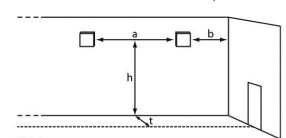

Lichtverteilungskurven und Leuchtenabstandstabellen (E = 1,25 lx)

Wandmontage

Systemleuchten für Zentralversorgung Flächenausleuchtung

Abstandstabelle ebene Fluchtwege / Tabellenangaben in Meter

Leuchtmittel: 3W LED-Leiste

Lampenlichtstrom Not (DC) / Netz: 380lm