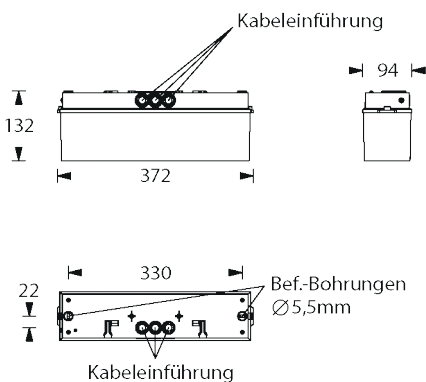

**KU**

LED-System-Duplex-Leuchte

BNT
NotstromTechnik

Duplex- Leuchte

Diese neuartige Systemleuchte kombiniert zwei Leuchten mit verschiedenen Funktionen als kombinierte Rettungszeichen- und Sicherheitsleuchte. Leuchtengehäuse bestehend aus weißem Sockel mit einer klaren Haube, mit universellem Piktogramm-Set. Schraubenloser, leicht zu handhabender Verschlussmechanismus.

Das Gehäuse ist als Universal- (Wand-/Deckenmontage), Pendel-, Ketten-, Seil- und Auslegermontage mit einseitiger oder zweiseitiger Beschriftung erhältlich.

Ausführung entsprechend DIN EN 60598-1, DIN EN 60598-2-22, DIN EN 1838 und DIN EN ISO 7010.

Leuchten für Zentralanlagen

Typ	Maße (BxHxT)	EKW	Leistung	Spannung
KU-230-UM-LED3W	372 x 132 x 94 mm	18m	LED 3 Watt	230V AC/DC

Universalmontage

Technische Daten

Gehäuse aus Polycarbonat

Farbe weiß

230V 50-60 Hz Eingangsspannung,
110V, 48V, 24V optionale Spannung

Abstandstabelle ebene Fluchtwege / Tabellenangaben in Meter

Leuchtmittel: 3W LED-Leiste

Lampenlichtstrom Not (DC) / Netz: 380lm

h	2.00	2.50	3.00	3.50	4.00	4.50	5.00	5.50	6.00	6.50	7.00	7.50	8.00	8.50	9.00	9.50
a	9.70	10.60	11.40	12.10	12.50	13.10	13.50	13.70	13.60	13.40	13.40	13.50	13.80	13.60	13.50	12.90
b	3.90	4.30	4.50	4.80	4.80	4.80	4.80	4.80	4.90	4.70	4.50	4.20	3.90	2.60	2.20	1.80
c	6.70	7.40	8.00	8.30	8.30	8.00	7.60	7.20	7.20	7.40	7.60	7.80	8.00	8.20	8.40	8.70
d	2.70	2.90	2.90	2.70	2.50	2.60	2.70	2.80	2.90	3.00	3.20	3.30	3.40	3.60	3.40	2.00