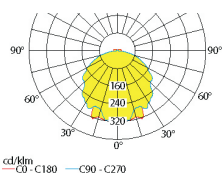

Deckenmontage

Systemleuchten für Zentralversorgung Flächenausleuchtung

Abstandstabelle ebene Fluchtwege / Tabellenangaben in Meter

Leuchtmittel: 3W LED-Leiste

Lampenlichtstrom Not (DC) / Netz: 380lm

h	2.00	2.50	3.00	3.50	4.00	4.50	5.00	5.50	6.00	6.50	7.00	7.50	8.00	8.50	9.00	9.50
a	9.70	10.60	11.40	12.10	12.50	13.10	13.50	13.70	13.60	13.40	13.40	13.50	13.80	13.60	13.50	12.90
b	3.90	4.30	4.50	4.80	4.80	4.80	4.80	4.80	4.90	4.70	4.50	4.20	3.90	2.60	2.20	1.80
c	6.70	7.40	8.00	8.30	8.30	8.00	7.60	7.20	7.20	7.40	7.60	7.80	8.00	8.20	8.40	8.70
d	2.70	2.90	2.90	2.70	2.50	2.60	2.70	2.80	2.90	3.00	3.20	3.30	3.40	3.60	3.40	2.00

Flächenausleuchtung - Zentralversorgung

Systemleuchten für Zentralversorgung

Leuchtmittel	3W LED-Leiste
Lichtstrom	380lm

Lichtverteilungskurven und Leuchtenabstandstabellen (E = 1,25 lx)

Wandmontage

Systemleuchten für Zentralversorgung Flächenausleuchtung

Abstandstabelle ebene Fluchtwege / Tabellenangaben in Meter

Leuchtmittel: 3W LED-Leiste

Lampenlichtstrom Not (DC) / Netz: 380lm

h	2.00	2.50	3.00	3.50	4.00	4.50	5.00	5.50	6.00	6.50	7.00	7.50	8.00	8.50	9.00	9.50
a	9.70	10.60	11.40	12.10	12.50	13.10	13.50	13.70	13.60	13.40	13.40	13.50	13.80	13.60	13.50	12.90
b	3.90	4.30	4.50	4.80	4.80	4.80	4.80	4.80	4.90	4.70	4.50	4.20	3.90	2.60	2.20	1.80
c	6.70	7.40	8.00	8.30	8.30	8.00	7.60	7.20	7.20	7.40	7.60	7.80	8.00	8.20	8.40	8.70
d	2.70	2.90	2.90	2.70	2.50	2.60	2.70	2.80	2.90	3.00	3.20	3.30	3.40	3.60	3.40	2.00