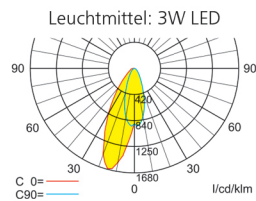

Abstandstabelle ebene Fluchtwege / Tabellenangaben in Meter