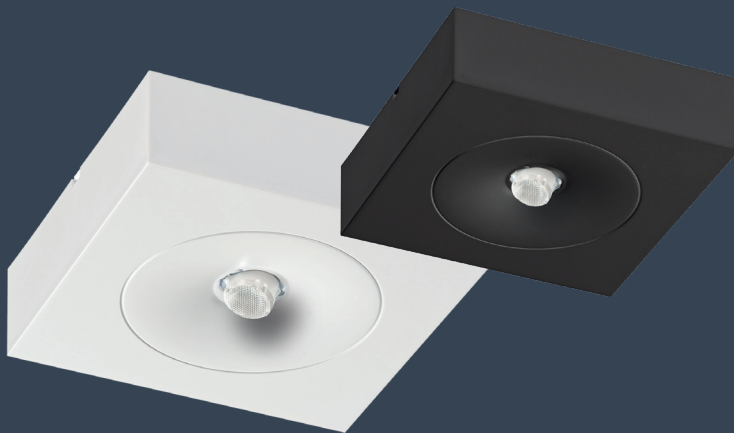

## LED-System-Sicherheitsleuchte 5lux

Kompakte quadratische LED-System-Sicherheitsleuchte für die besonderen Anforderungen der EN 1838 an Beleuchtung von Brandbekämpfungs- und Sicherheitseinrichtungen mit 5lx, wie zum Beispiel von Feuerlöschgeräten, Feuermeldern und Erste-Hilfe-Stellen.

Die Leuchte im robusten Aluminium-Druckguss-Gehäuse in weiß oder schwarz mit rund geformter Optikumulde verfügt über eine 1 x 3 W Power LED. Schraubenloser Leuchten-Verschluss durch Einrastmechanismus. Die Leuchte kann durch ihre geneigte Optik mit einem Abstand von bis zu 1,5 m zum zu beleuchtenden Objekt montiert werden.

### Leuchten für Zentralanlagen

Typ	Maße (BxHxT)	Farbe	Leistung	Spannung
IMQA-230-D-LED3W-5lux-ws	126 x 38 x 126 mm	weiß	LED 3 Watt	230V AC/DC
IMQA-230-D-LED3W-5lux-sw	126 x 38 x 126 mm	schwarz	LED 3 Watt	230V AC/DC