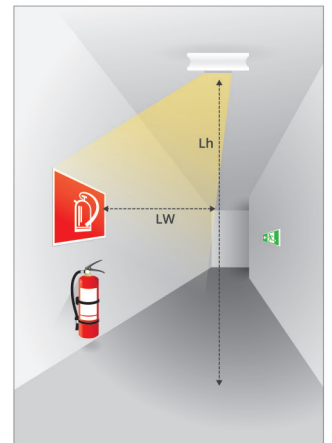

IMQA

LED-System-Sicherheitsleuchte 5lux

LED - Zentralversorgung

Systemleuchten für Zentralversorgung

Leuchtmittel	3W LED
Lichtstrom	280lm