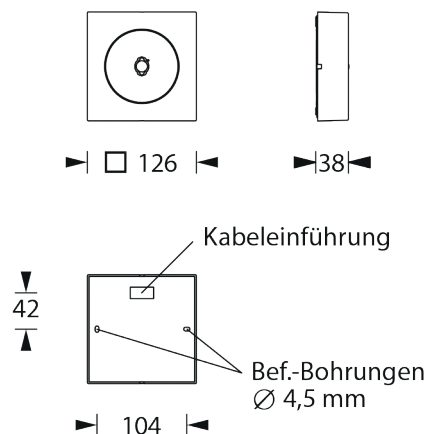

Deckenmontage

Technische Daten

Gehäuse aus Aluminium-Druckguss

Farbe weiß oder schwarz

230V 50-60 Hz Eingangsspannung, 110V, 60V/48V, 24V optionale Spannung

Batteriestromaufnahme: 15mA

geeignet für Dauerbetrieb

Notbetriebszeit anlagenspezifisch

Temperaturbereich -10°C bis +40°C

Schutzart IP 40

Schutzklasse II

Zubehör / Optionen

D Deckenmontage

S Seilmontageset
2 x 2,5m Stahlseil

... -ws Ausführung in weiß

... -sw Ausführung in schwarz

BSK Ballwurfschutzkorb

Überwachung optional

LC Überwachungsbaustein