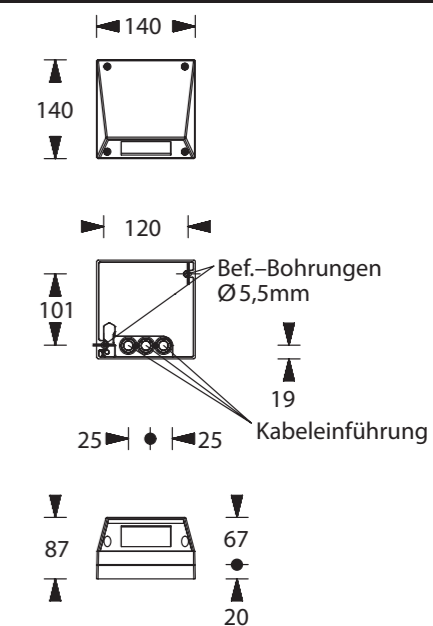

Art.-Nr./Item no./N° d'Art. 670758

Deckenmontage / ceiling installation / montage au plafond  
140 x 56 x 140 mm

**Achtung!** Bei Leuchtenausführung mit Rettungsweg-Optik die Lage des Fluchtweges beim Einsetzen der Leuchte beachten! Siehe roten Aufkleber in Leuchte.

**Attention!** Make sure to observe the correct directionality in regards to the escape route, when mounting lamps with emergency exit optic! See red instruction label inside luminaire.

**Attention!** Sur les modèles de lampes avec marquage d'issue de secours, respecter la position de l'issue de secours lors de l'installation de la lampe ! Voir l'autocollant rouge dans la lampe.

Wandmontage / wall installation / montage au mur  
140 x 140 x 87 mm

Kabeleinführung  
 Cable entry guide  
 Introduction de câble  
 Bef. Bohrungen  
 existing boreholes  
 Perçages existants