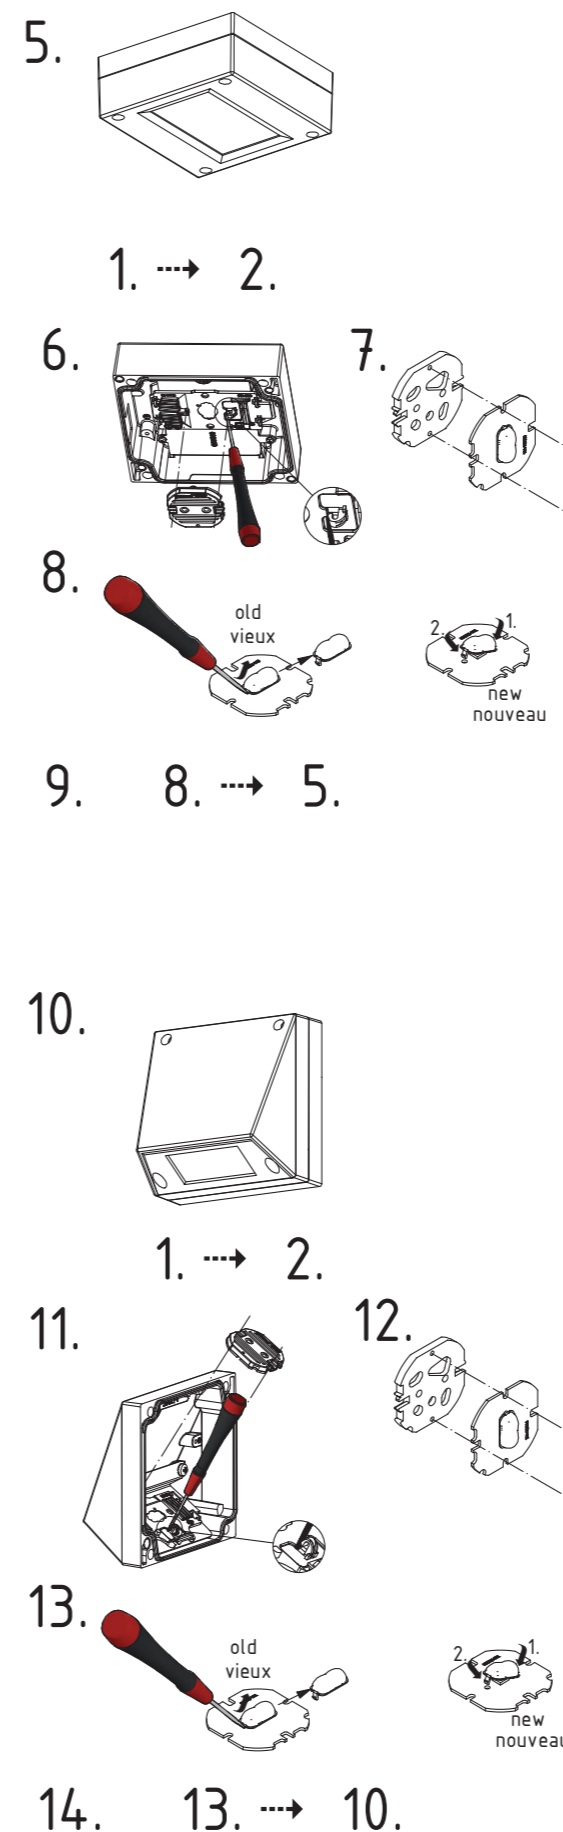

Art.-Nr./Item no./N° d'Art. 670758

Deckenmontage / ceiling installation / montage au plafond  
140 x 56 x 140 mm

**Achtung!** Bei Leuchtenausführung mit Rettungsweg-Optik die Lage des Fluchtweges beim Einsetzen der Leuchte beachten! Siehe roten Aufkleber in Leuchte.

**Attention!** Make sure to observe the correct directionality in regards to the escape route, when mounting lamps with emergency exit optic! See red instruction label inside luminaire.

**Attention!** Sur les modèles de lampes avec marquage d'issue de secours, respecter la position de l'issue de secours lors de l'installation de la lampe ! Voir l'autocollant rouge dans la lampe.

Wandmontage / wall installation / montage au mur  
140 x 140 x 87 mm

Kabeleinführung  
 Cable entry guide  
 Introduction de câble  
 Bef. Bohrungen  
 existing boreholes  
 Perçages existants