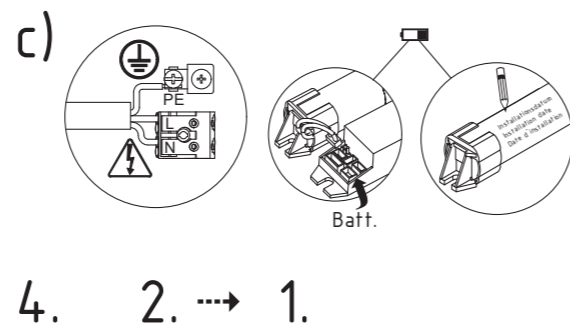

Art.-Nr./Item no./N° d'Art. 670758

Deckenmontage / ceiling installation / montage au plafond  
140 x 56 x 140 mm

**Achtung!** Bei Leuchtenausführung mit Rettungsweg-Optik die Lage des Fluchtweges beim Einsetzen der Leuchte beachten! Siehe roten Aufkleber in Leuchte.

**Attention!** Make sure to observe the correct directionality in regards to the escape route, when mounting lamps with emergency exit optic! See red instruction label inside luminaire.

**Attention!** Sur les modèles de lampes avec marquage d'issue de secours, respecter la position de l'issue de secours lors de l'installation de la lampe ! Voir l'autocollant rouge dans la lampe.

Wandmontage / wall installation / montage au mur  
140 x 140 x 87 mm

Kabeleinführung  
 Cable entry guide  
 Introduction de câble  
 Bef. Bohrungen  
 existing boreholes  
 Perçages existants