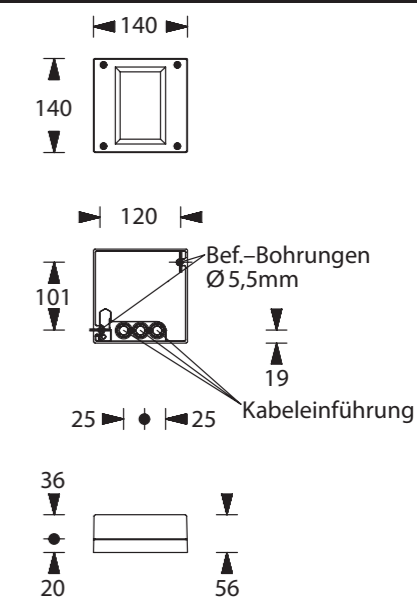

Art.-Nr./Item no./N° d'Art. 670758

Deckenmontage / ceiling installation / montage au plafond  
140 x 56 x 140 mm

**Achtung!** Bei Leuchtenausführung mit Rettungsweg-Optik die Lage des Fluchtweges beim Einsetzen der Leuchte beachten! Siehe roten Aufkleber in Leuchte.

**Attention!** Make sure to observe the correct directionality in regards to the escape route, when mounting lamps with emergency exit optic! See red instruction label inside luminaire.

**Attention!** Sur les modèles de lampes avec marquage d'issue de secours, respecter la position de l'issue de secours lors de l'installation de la lampe ! Voir l'autocollant rouge dans la lampe.

Wandmontage / wall installation / montage au mur  
140 x 140 x 87 mm

Kabeleinführung  
 Cable entry guide  
 Introduction de câble  
 Bef. Bohrungen  
 existing boreholes  
 Perçages existants