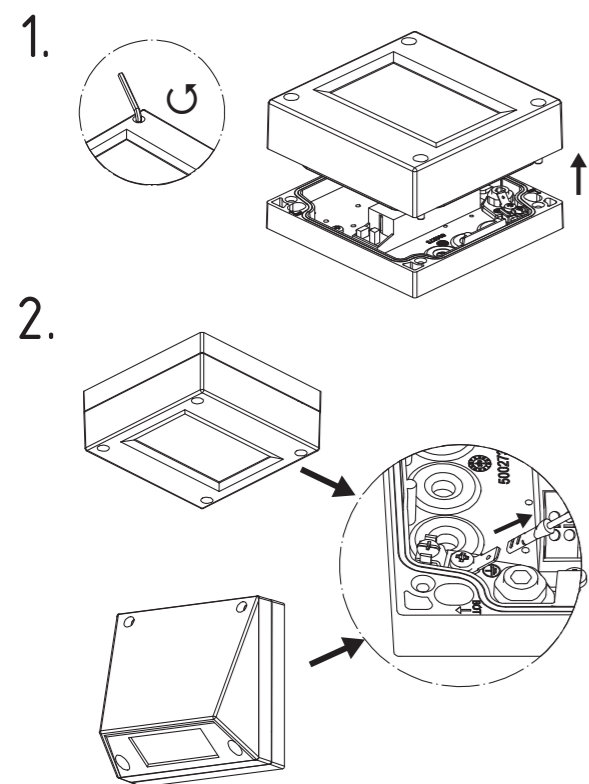

Art.-Nr./Item no./N° d'Art. 670758

Deckenmontage / ceiling installation / montage au plafond  
140 x 56 x 140 mm

**Achtung!** Bei Leuchtenausführung mit Rettungsweg-Optik die Lage des Fluchtweges beim Einsetzen der Leuchte beachten! Siehe roten Aufkleber in Leuchte.

**Attention!** Make sure to observe the correct directionality in regards to the escape route, when mounting lamps with emergency exit optic! See red instruction label inside luminaire.

**Attention!** Sur les modèles de lampes avec marquage d'issue de secours, respecter la position de l'issue de secours lors de l'installation de la lampe ! Voir l'autocollant rouge dans la lampe.

Wandmontage / wall installation / montage au mur  
140 x 140 x 87 mm

Kabeleinführung  
 Cable entry guide  
 Introduction de câble  
 Bef. Bohrungen  
 existing boreholes  
 Perçages existants