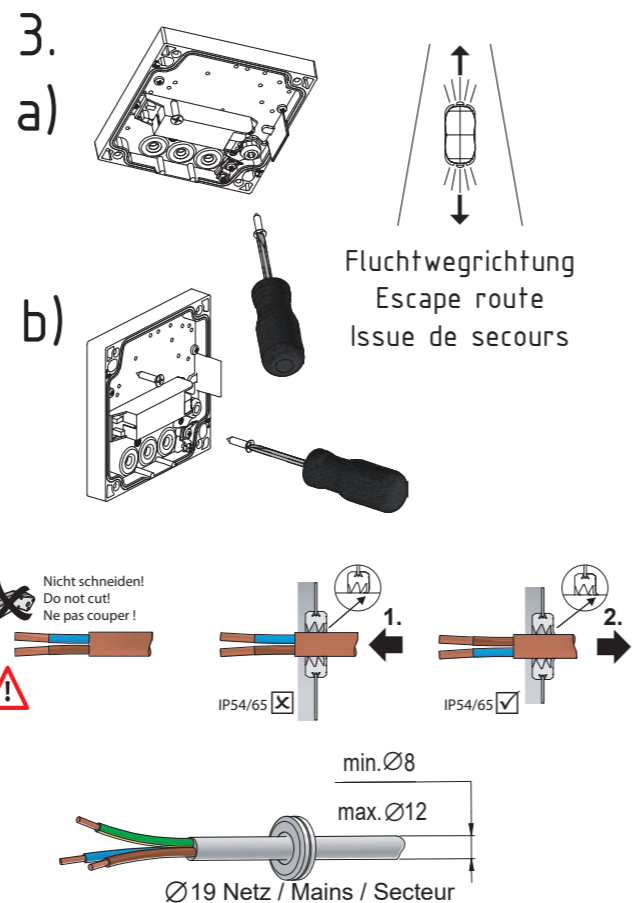

Art.-Nr./Item no./N° d'Art. 670758

Deckenmontage / ceiling installation / montage au plafond  
140 x 56 x 140 mm

**Achtung!** Bei Leuchtenausführung mit Rettungsweg-Optik die Lage des Fluchtweges beim Einsetzen der Leuchte beachten! Siehe roten Aufkleber in Leuchte.

**Attention!** Make sure to observe the correct directionality in regards to the escape route, when mounting lamps with emergency exit optic! See red instruction label inside luminaire.

**Attention!** Sur les modèles de lampes avec marquage d'issue de secours, respecter la position de l'issue de secours lors de l'installation de la lampe ! Voir l'autocollant rouge dans la lampe.

Wandmontage / wall installation / montage au mur  
140 x 140 x 87 mm

Kabeleinführung  
 Cable entry guide  
 Introduction de câble  
 Bef. Bohrungen  
 existing boreholes  
 Perçages existants