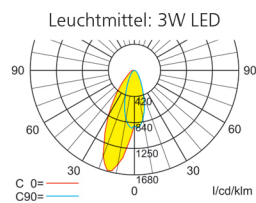

Die Leuchte mit einem Kopf aus Aluminium-Druckguss in weiß oder schwarz und einem Container aus Polycarbonat für Deckeneinbau verfügt über eine 1 x 3 W Power LED. Die Leuchte kann durch ihre geneigte Optik mit einem Abstand von bis zu 1,5 m zum zu beleuchtenden Objekt montiert werden. Ausführung entsprechend DIN EN 60598-1, DIN EN 60598-2-22 und DIN EN 1838.

Überwachung optional

LC	Überwachungsbaustein
----	----------------------

LED - Zentralversorgung

Systemleuchten für Zentralversorgung

Leuchtmittel	3W LED
Lichtstrom	280lm

Abstandstabelle ebene Fluchtwege / Tabellenangaben in Meter