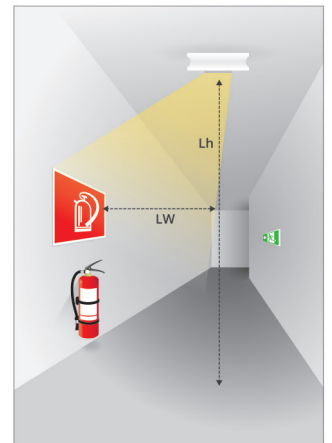

Die Leuchte mit einem Kopf aus Aluminium-Druckguss in weiß oder schwarz und einem Container aus Polycarbonat für Deckeneinbau verfügt über eine 1 x 3 W Power LED. Die Leuchte kann durch ihre geneigte Optik mit einem Abstand von bis zu 1,5 m zum zu beleuchtenden Objekt montiert werden. Ausführung entsprechend DIN EN 60598-1, DIN EN 60598-2-22 und DIN EN 1838.

Überwachung optional

LC	Überwachungsbaustein
----	----------------------

LED - Zentralversorgung

Systemleuchten für Zentralversorgung

Leuchtmittel	3W LED
Lichtstrom	280lm

Abstandstabelle ebene Fluchtwege / Tabellenangaben in Meter

Lampenlichtstrom / Luminous flux: 280lm

Deckenmontage