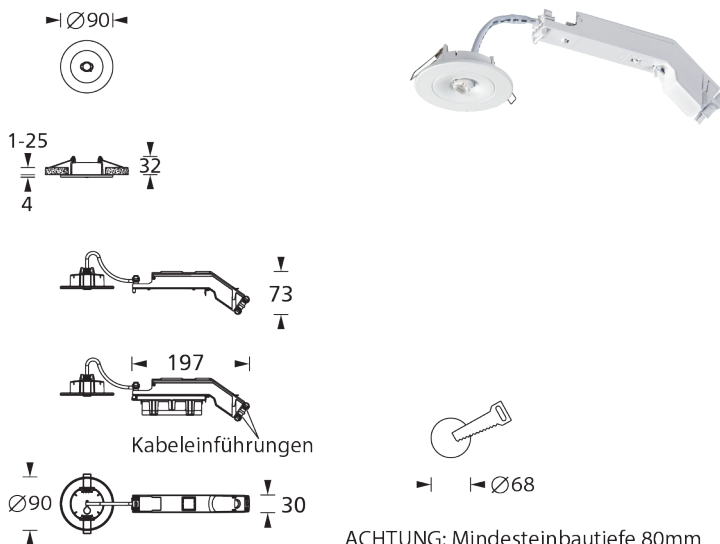

**IAR**

LED-System-Sicherheitsleuchte 5lux

BNT
NotstromTechnik

LED-System-Sicherheitsleuchte für die besonderen Anforderungen der EN 1838 an Beleuchtung von Brandbekämpfungs- und Sicherheitseinrichtungen mit 5lx, wie zum Beispiel von Feuerlöschgeräten, Feuermeldern und Erste-Hilfe-Stellen.

Die Leuchte mit einem Kopf aus Aluminium-Druckguss in weiß oder schwarz und einem Container aus Polycarbonat für Deckeneinbau verfügt über eine 1 x 3 W Power LED. Die Leuchte kann durch ihre geneigte Optik mit einem Abstand von bis zu 1,5 m zum zu beleuchtenden Objekt montiert werden. Ausführung entsprechend DIN EN 60598-1, DIN EN 60598-2-22 und DIN EN 1838.

Leuchten für Zentralanlagen

Typ	Maße (ØxH)	Leistung	Spannung
IAR-230-E-LED3W-5lux-ws	90 x 36 mm	LED 3 Watt	230V AC/DC
IAR-230-E-LED3W-5lux-sw	90 x 36 mm	LED 3 Watt	230V AC/DC

Deckeneinbaumontage -E

Technische Daten

Lampenlichtstrom / Luminous flux: 280lm

Deckenmontage