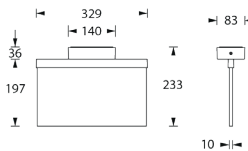

Wandeinbaumontage

Leuchtenkörper konzipiert zum Einbau in Geräte-Doppeldosen. Geräte-Doppeldose nicht im Lieferumfang enthalten.

Geprüfte Gerätedosen der Firma Kaiser¹⁾

Hohlwand-Installation:
Kaiser Art.-Nr. 9062-02 oder anderes Fabrikat mit Wandausnehmung 2 x Ø 68 mm

Unterputz-Installation:
Kaiser Art.-Nr. 1656-21 oder anderes Fabrikat mit Wandausnehmung 2 x Ø 60 mm

Ortbeton / kein Sichtbeton!
Kaiser Art.-Nr. 1269-01, oder anderes Fabrikat mit Wandausnehmung 60 x 131 mm

¹⁾ nicht im Lieferumfang enthalten