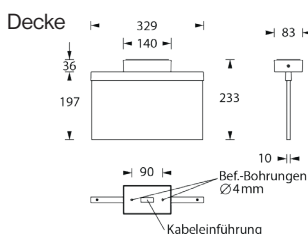

Universalmontage