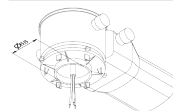

HALOX 100 Kaiser Art. Nr. 1281-00 mit Tunnel 190 Kaiser Art. Nr. 1281-30 mit Bsp. Abdeckung Kaiser Art. Nr. 1281-01