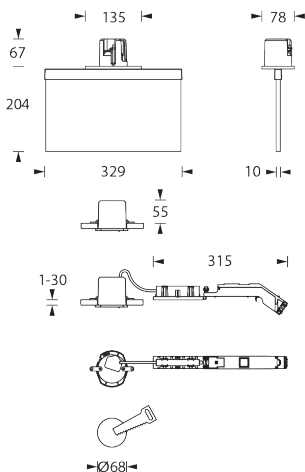

Deckeneinbaumontage

Komfortabler Einbau durch kreisrunden Ausschnitt. Einbaudose und Installations-Container sind im Lieferumfang enthalten. Die Leuchte kann zusammen mit einem HALOX Beton-Einbaugehäuse verbaut werden.¹⁾

Achtung: Mindesteinbautiefe 130mm

¹⁾ Zulässige Beton-Einbaugehäuse der Firma Kaiser (nicht im Lieferumfang enthalten): Einbaugehäuse nur für Ortbeton / kein Sichtbeton!

HALOX 100 Kaiser Art. Nr. 1281-00 mit Tunnel 190 Kaiser Art. Nr. 1281-30 mit Bsp. Abdeckung Kaiser Art. Nr. 1281-01

HALOX 180 Kaiser Art. Nr. 1282-00 mit Tunnel 190 Kaiser Art. Nr. 1282-30 mit Bsp. Abdeckung Kaiser Art. Nr. 1282-01