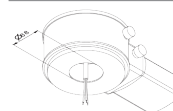

### Deckeneinbaumontage

Komfortabler Einbau durch kreisrunden Ausschnitt. Einbaudose und Installations-Container sind im Lieferumfang enthalten. Die Leuchte kann zusammen mit einem HALOX Beton-Einbaugehäuse verbaut werden.<sup>1)</sup>

Achtung: Mindesteinbautiefe 130mm

<sup>1)</sup> Zulässige Beton-Einbaugehäuse der Firma Kaiser (nicht im Lieferumfang enthalten): Einbaugehäuse nur für Ortbeton / kein Sichtbeton!

HALOX 100 Kaiser Art. Nr. 1281-00 mit Tunnel 190 Kaiser Art. Nr. 1281-30 mit Bsp. Abdeckung Kaiser Art. Nr. 1281-01