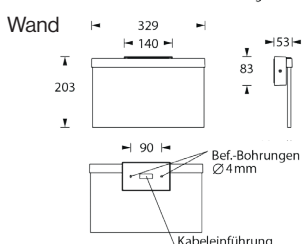

Universalmontage