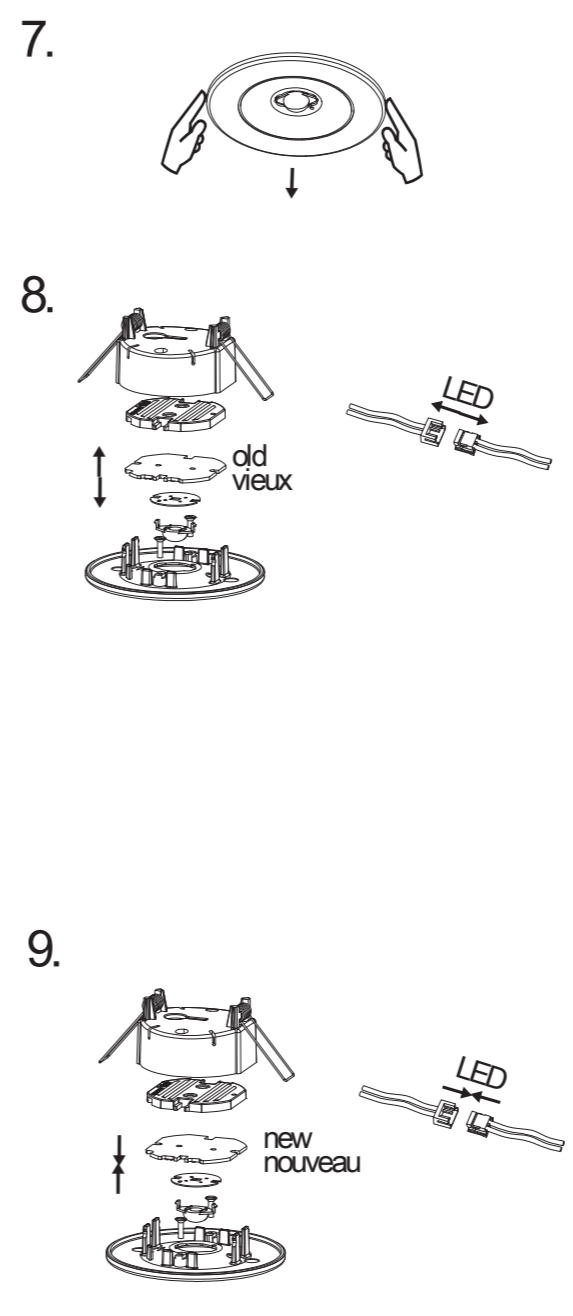

Art.-Nr./Item no./N° d'Art. 670633

ACHTUNG: Mindesteinbautiefe 80mm

Achtung: Mindesteinbautiefe 80mm
Attention: Minimum installation depth 80mm
Attention : Profondeur de montage minimale 80mm

Achtung! Bei Leuchtausführung mit Rettungsweg-Optik die Lage des Fluchtweges beim Einsetzen der Leuchte beachten! Siehe roten Aufkleber in Leuchte.

Attention! Make sure to observe the correct directionality in regards to the escape route, when mounting lamps with emergency exit optic! See red instruction label inside luminaire.

Attention! Sur les modèles de lampes avec marquage d'issue de secours, respecter la position de l'issue de secours lors de l'installation de la lampe ! Voir l'autocollant rouge dans la lampe.