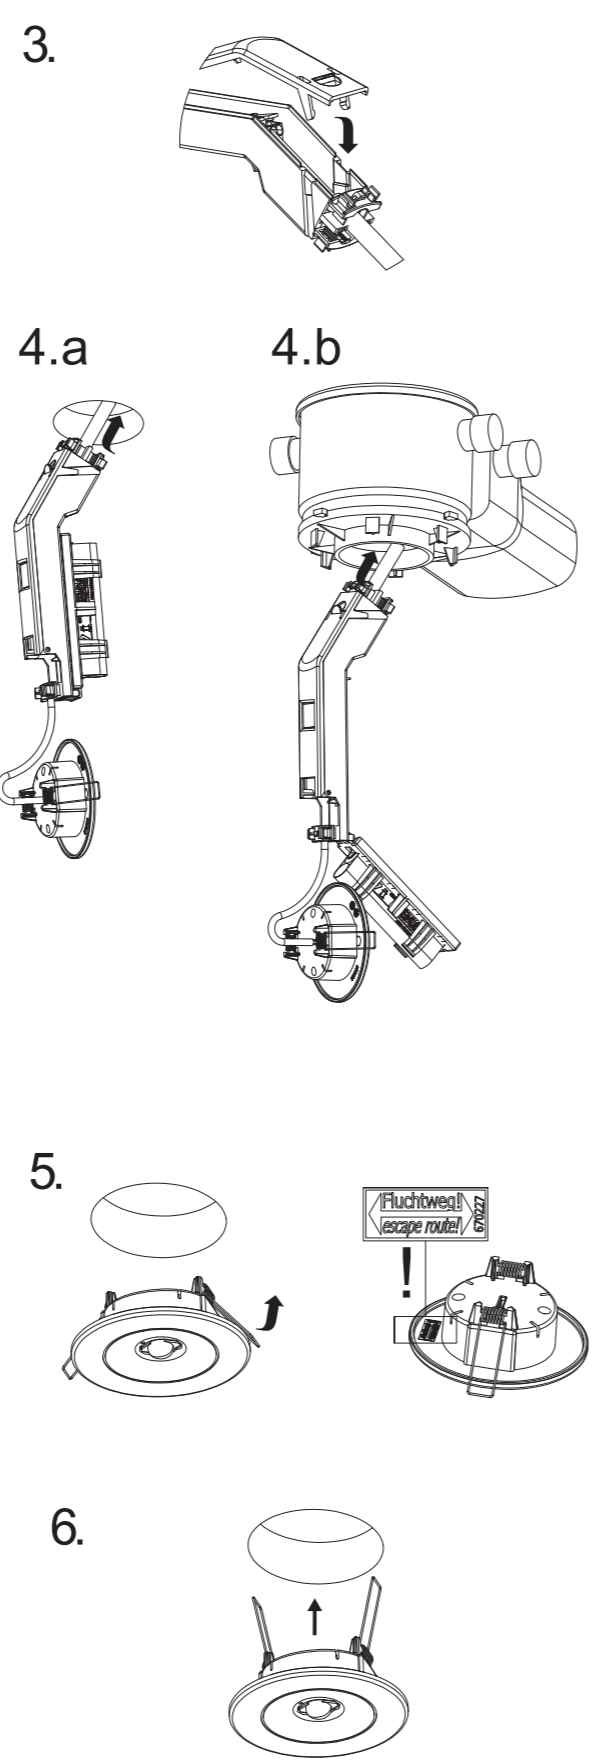

Art.-Nr./Item no./N° d'Art. 670633

ACHTUNG: Mindesteinbautiefe 80mm

Achtung: Mindesteinbautiefe 80mm
Attention: Minimum installation depth 80mm
Attention : Profondeur de montage minimale 80mm

Achtung! Bei Leuchtausführung mit Rettungsweg-Optik die Lage des Fluchtweges beim Einsetzen der Leuchte beachten! Siehe roten Aufkleber in Leuchte.

Attention! Make sure to observe the correct directionality in regards to the escape route, when mounting lamps with emergency exit optic! See red instruction label inside luminaire.

Attention! Sur les modèles de lampes avec marquage d'issue de secours, respecter la position de l'issue de secours lors de l'installation de la lampe ! Voir l'autocollant rouge dans la lampe.