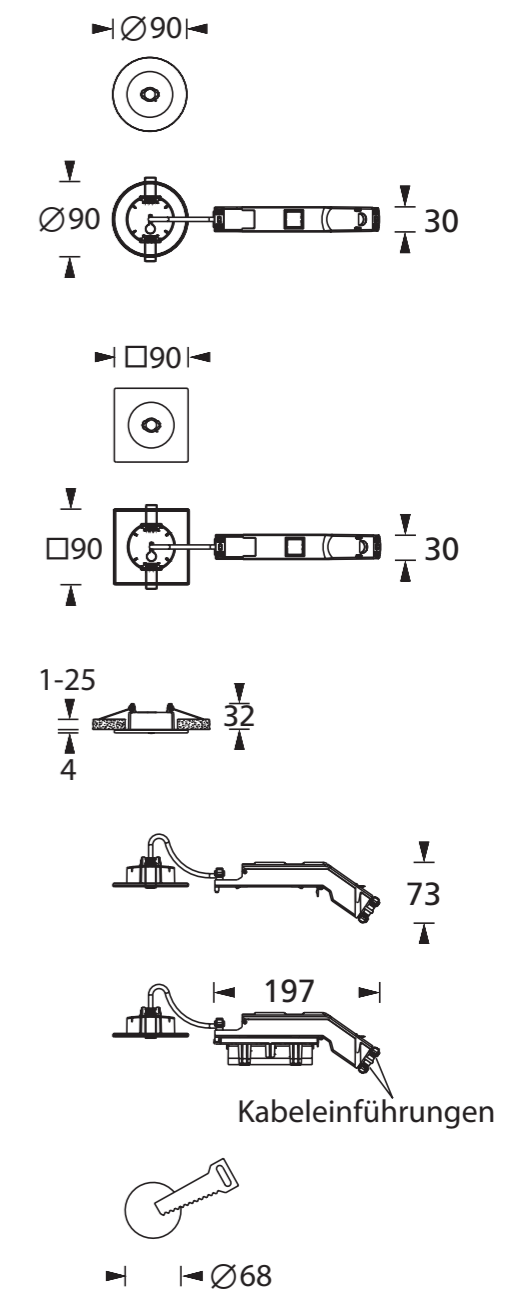

Art.-Nr./Item no./N° d'Art. 670633

ACHTUNG: Mindesteinbautiefe 80mm

Achtung: Mindesteinbautiefe 80mm
Attention: Minimum installation depth 80mm
Attention : Profondeur de montage minimale 80mm

Achtung! Bei Leuchtausführung mit Rettungsweg-Optik die Lage des Fluchtweges beim Einsetzen der Leuchte beachten! Siehe roten Aufkleber in Leuchte.

Attention! Make sure to observe the correct directionality in regards to the escape route, when mounting lamps with emergency exit optic! See red instruction label inside luminaire.

Attention! Sur les modèles de lampes avec marquage d'issue de secours, respecter la position de l'issue de secours lors de l'installation de la lampe ! Voir l'autocollant rouge dans la lampe.