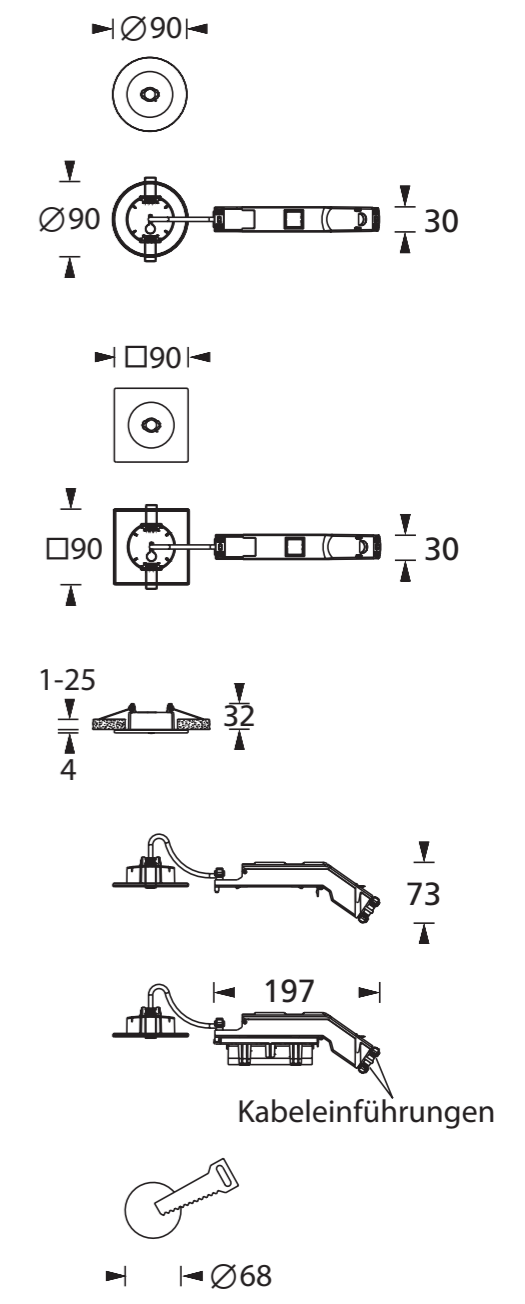

Art.-Nr./Item no./N° d'Art. 670633

**ACHTUNG: Mindesteinbautiefe 80mm**

**Achtung: Mindesteinbautiefe 80mm**  
**Attention: Minimum installation depth 80mm**  
**Attention : Profondeur de montage minimale 80mm**

**Achtung!** Bei Leuchtausführung mit Fluchtweg-Optik die Lage des Fluchtweges beim Einsetzen der Leuchte beachten! Siehe roten Aufkleber in Leuchte.

**Attention!** Make sure to observe the correct directionality in regards to the escape route, when mounting lamps with emergency exit optic! See red instruction label inside luminaire.

**Attention!** Sur les modèles de lampes avec marquage d'issue de secours, respecter la position de l'issue de secours lors de l'installation de la lampe ! Voir l'autocollant rouge dans la lampe.