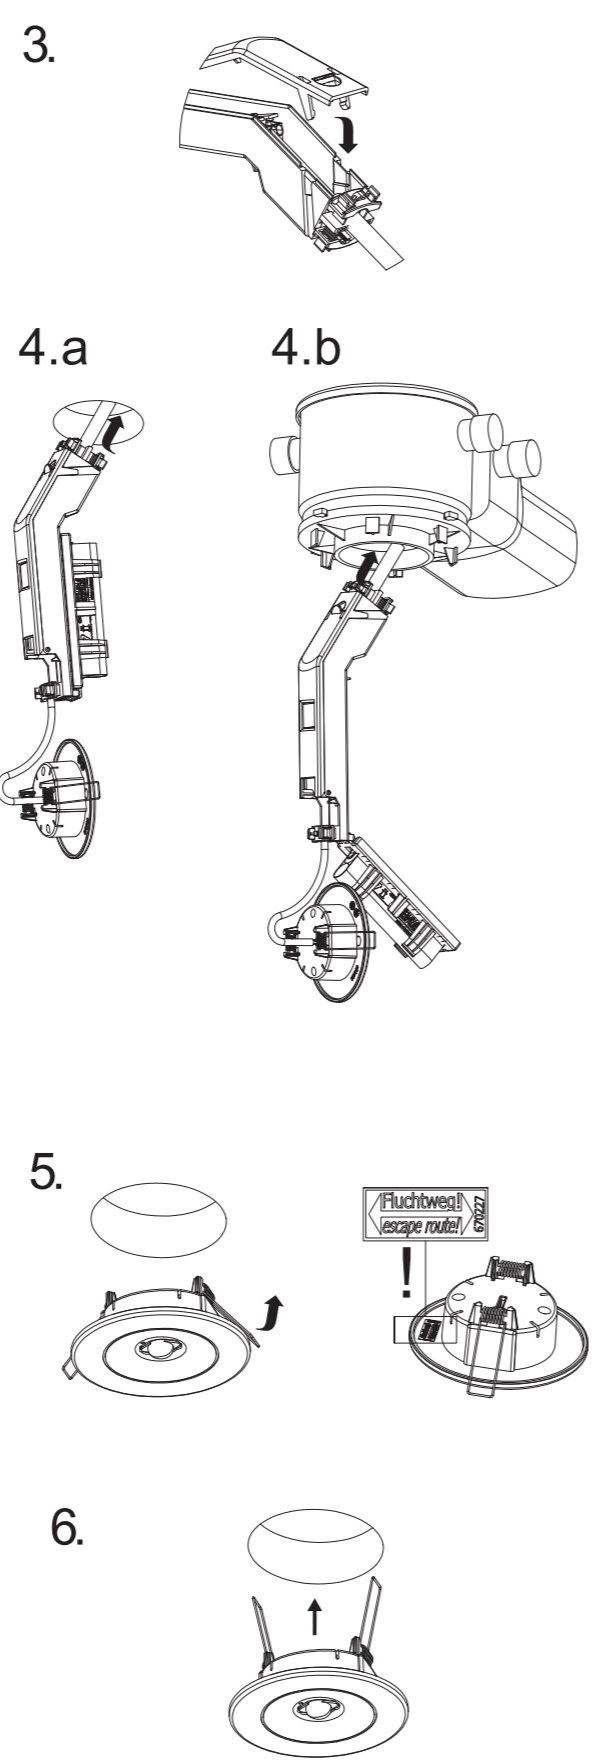

Art.-Nr./Item no./N° d'Art. 670633

**ACHTUNG: Mindesteinbautiefe 80mm**

**Achtung: Mindesteinbautiefe 80mm**  
**Attention: Minimum installation depth 80mm**  
**Attention : Profondeur de montage minimale 80mm**

**Achtung!** Bei Leuchtausführung mit Fluchtweg-Optik die Lage des Fluchtweges beim Einsetzen der Leuchte beachten! Siehe roten Aufkleber in Leuchte.

**Attention!** Make sure to observe the correct directionality in regards to the escape route, when mounting lamps with emergency exit optic! See red instruction label inside luminaire.

**Attention!** Sur les modèles de lampes avec marquage d'issue de secours, respecter la position de l'issue de secours lors de l'installation de la lampe ! Voir l'autocollant rouge dans la lampe.