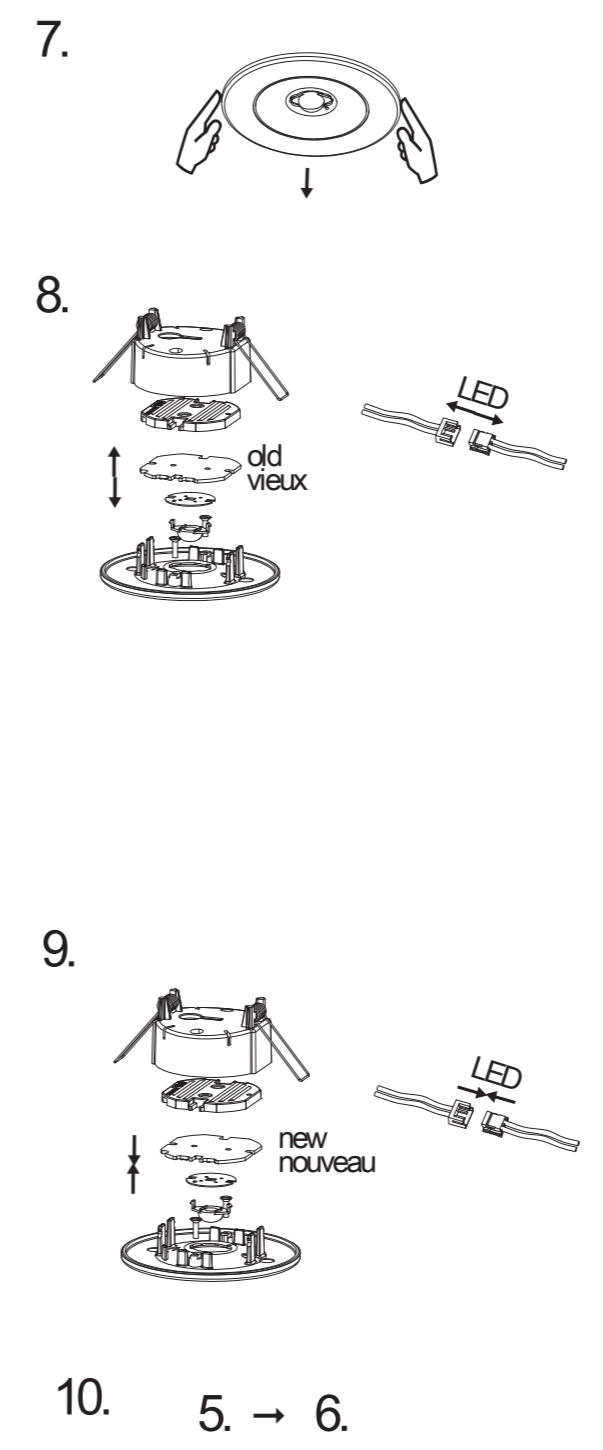

Art.-Nr./Item no./N° d'Art. 670633

**ACHTUNG: Mindesteinbautiefe 80mm**

**Achtung: Mindesteinbautiefe 80mm**  
**Attention: Minimum installation depth 80mm**  
**Attention : Profondeur de montage minimale 80mm**

**Achtung!** Bei Leuchtausführung mit Fluchtweg-Optik die Lage des Fluchtweges beim Einsetzen der Leuchte beachten! Siehe roten Aufkleber in Leuchte.

**Attention!** Make sure to observe the correct directionality in regards to the escape route, when mounting lamps with emergency exit optic! See red instruction label inside luminaire.

**Attention!** Sur les modèles de lampes avec marquage d'issue de secours, respecter la position de l'issue de secours lors de l'installation de la lampe ! Voir l'autocollant rouge dans la lampe.