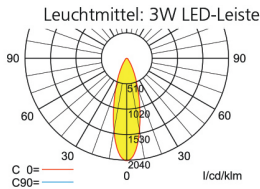

Lampenlichtstrom Not/Netz: 350lm/350lm – **Nennbetriebsdauer: 1h**

h	5,00	6,00	7,00	8,00	9,00	10,00	11,00	12,00	13,00	14,00	15,00	16,00	17,00	18,00	19,00	20,00	21,00	22,00	23,00
a	8,00	8,70	9,30	9,90	10,30	10,80	11,10	11,40	11,70	11,90	12,00	12,10	12,20	12,20	12,10	12,00	11,90	11,70	11,40
b	3,30	3,50	3,80	3,90	4,10	4,20	4,20	4,30	4,30	4,20	4,20	4,00	3,90	3,70	3,40	3,10	2,60	2,00	0,90
c	8,00	8,70	9,30	9,90	10,30	10,80	11,20	11,40	11,70	11,90	12,00	12,10	12,20	12,20	12,10	12,00	11,90	11,70	11,40
d	3,30	3,50	3,80	3,90	4,10	4,20	4,20	4,30	4,30	4,20	4,20	4,00	3,90	3,70	3,40	3,10	2,60	2,00	0,90