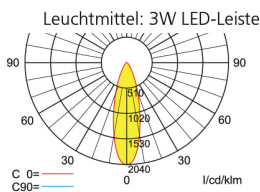

IUN3

LED-Einzelbatterie-Sicherheitsleuchte

LEDT - Tiefstrahloptik - Einzelbatterie

Einzelbatterieleuchten

Leuchtmittel	3W LED-Leiste
Lichtstrom	350lm (Netz)
Nennbetriebsdauer 1h	350lm (Not)
Nennbetriebsdauer 3h	280lm (Not)
Nennbetriebsdauer 8h	120lm (Not)

Lichtverteilungskurven und Leuchtenabstandstabellen (E = 1,25 lx)

Deckenmontage

Abstandstabelle ebene Fluchtwege / Tabellenangaben in Meter

Lampenlichtstrom Not/Netz: 350lm/350lm – **Nennbetriebsdauer: 1h**