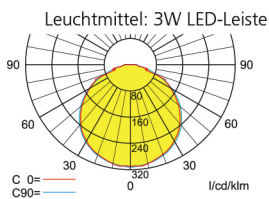

Lampenlichtstrom Not/Netz: 320lm/380lm – **Nennbetriebsdauer: 3h**

h	2,50	3,00	3,50	4,00	4,50	5,00	5,50	6,00	6,50	7,00	7,50	8,00	8,50	9,00	9,50	10,00
a	9,60	10,40	10,90	11,40	11,70	12,00	12,20	12,40	12,40	12,30	12,20	12,00	11,70	-	-	-
b	3,80	4,10	4,20	4,30	4,30	4,30	4,30	4,10	3,90	3,60	3,20	2,60	1,80	-	-	-
c	9,60	10,40	10,90	11,40	11,70	12,00	12,20	12,40	12,40	12,30	12,20	12,00	11,70	-	-	-
d	3,80	4,10	4,20	4,30	4,30	4,30	4,30	4,10	3,90	3,60	3,20	2,60	1,80	-	-	-