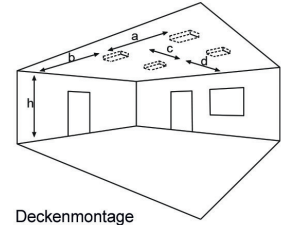

Lichtverteilungskurven und Leuchtenabstandstabellen (E = 1,25 lx)

Deckenmontage

Abstandstabelle ebene Fluchtwege / Tabellenangaben in Meter

Lampenlichtstrom Not/Netz: 350lm/350lm – **Nennbetriebsdauer: 1h**