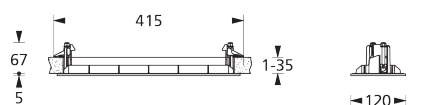

Temperaturbereiche:

0°C bis +35°C BS

-5°C bis +30°C DS

Schutzart IP 65

Schutzklasse II

Einzelbatterieleuchten

Typ	Maße (BxHxT)	Farbe	Leistung	Spannung
IUN3-1-D-LEDF(R/T)3W	336 x 54 x 59 mm	weiß	LED 3 Watt	230V AC
IUN3-1-D-LEDF(R/T)3W-sw	336 x 54 x 59 mm	schwarz	LED 3 Watt	230V AC
IUN3-3-D-LEDF(R/T)3W	336 x 54 x 59 mm	weiß	LED 3 Watt	230V AC
IUN3-3-D-LEDF(R/T)3W-sw	336 x 54 x 59 mm	schwarz	LED 3 Watt	230V AC
IUN3-8-D-LEDF(R/T)3W	336 x 54 x 59 mm	weiß	LED 3 Watt	230V AC
IUN3-8-D-LEDF(R/T)3W-sw	336 x 54 x 59 mm	schwarz	LED 3 Watt	230V AC

Deckenmontage

Deckeneinbaumontage

Zubehör / Optionen

S Seilmontageset
2 x 2,5m Stahlseil

E Einbaurahmen

BSK Ballwurfschutzkorb

HZ Akkuheizung
Temperaturbereich:
-20°C bis +30°C/DS
-20°C bis +35°C/BS

IUN3-1(3/8)... Nennbetriebszeit 1h (3h/8)