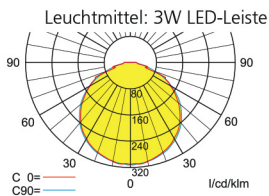

Leuchtmittel	3W LED-Leiste
Lichtstrom	380lm (Netz)
Nennbetriebsdauer 1h	380lm (Not)
Nennbetriebsdauer 3h	320lm (Not)
Nennbetriebsdauer 8h	140lm (Not)

Lichtverteilungskurven und Leuchtenabstandstabellen (E = 1,25 lx)

Deckenmontage

Abstandstabelle ebene Fluchtwege / Tabellenangaben in Meter

Lampenlichtstrom Not/Netz: 380lm/380lm – **Nennbetriebsdauer: 1h**

h	2,50	3,00	3,50	4,00	4,50	5,00	5,50	6,00	6,50	7,00	7,50	8,00	8,50	9,00	9,50	10,00
a	10,10	10,90	11,60	12,10	12,50	12,90	13,10	13,30	13,50	13,50	13,50	13,40	13,20	12,90	12,50	-
b	4,10	4,30	4,50	4,60	4,70	4,70	4,70	4,60	4,50	4,30	4,00	3,60	3,10	2,40	1,30	-
c	10,10	10,90	11,60	12,10	12,50	12,90	13,10	13,30	13,50	13,50	13,50	13,40	13,20	12,90	12,50	-
d	4,10	4,30	4,50	4,60	4,70	4,70	4,70	4,60	4,50	4,30	4,00	3,60	3,10	2,40	1,30	-