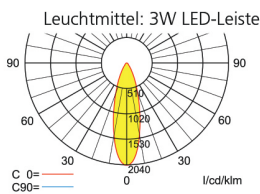

Lampenlichtstrom Not/Netz: 280lm/350lm – **Nennbetriebsdauer: 3h**

h	5,00	6,00	7,00	8,00	9,00	10,00	11,00	12,00	13,00	14,00	15,00	16,00	17,00	18,00	19,00	20,00
a	7,50	8,20	8,70	9,20	9,60	10,00	10,20	10,50	10,70	10,80	10,80	10,90	10,80	10,70	10,60	10,40
b	3,10	3,30	3,50	3,60	3,70	3,80	3,80	3,80	3,70	3,70	3,50	3,30	3,10	2,70	2,20	1,50
c	7,50	8,20	8,70	9,20	9,60	10,00	10,20	10,50	10,70	10,80	10,80	10,90	10,80	10,70	10,60	10,40
d	3,10	3,30	3,50	3,60	3,70	3,80	3,80	3,80	3,70	3,70	3,50	3,30	3,10	2,70	2,20	1,50