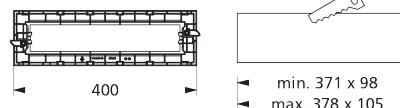

Temperaturbereiche:

0°C bis +35°C BS

-5°C bis +30°C DS

Schutzart IP 65

Schutzklasse II

Einzelbatterieleuchten

Typ	Maße (BxHxT)	Farbe	Leistung	Spannung
IUN3-1-D-LEDF(R/T)3W	336 x 54 x 59 mm	weiß	LED 3 Watt	230V AC
IUN3-1-D-LEDF(R/T)3W-sw	336 x 54 x 59 mm	schwarz	LED 3 Watt	230V AC
IUN3-3-D-LEDF(R/T)3W	336 x 54 x 59 mm	weiß	LED 3 Watt	230V AC
IUN3-3-D-LEDF(R/T)3W-sw	336 x 54 x 59 mm	schwarz	LED 3 Watt	230V AC
IUN3-8-D-LEDF(R/T)3W	336 x 54 x 59 mm	weiß	LED 3 Watt	230V AC
IUN3-8-D-LEDF(R/T)3W-sw	336 x 54 x 59 mm	schwarz	LED 3 Watt	230V AC

Deckenmontage

Deckeneinbaumontage

Zubehör / Optionen

S Seilmontageset
2 x 2,5m Stahlseil

E Einbaurahmen

BSK Ballwurfschutzkorb

HZ Akkuheizung
Temperaturbereich:
-20°C bis +30°C/DS
-20°C bis +35°C/BS

IUN3-1(3/8)... Nennbetriebszeit 1h (3h/8)