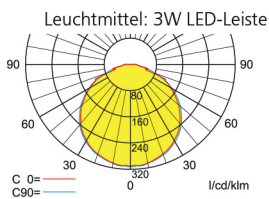

Abstandstabelle ebene Fluchtwege / Tabellenangaben in Meter