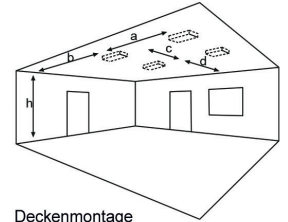

LED-F - Flächenausleuchtung - Einzelbatterie

Einzelbatterieleuchten

Leuchtmittel	3W LED-Leiste
Lichtstrom	380lm (Netz)
Nennbetriebsdauer 1h	380lm (Not)
Nennbetriebsdauer 3h	320lm (Not)
Nennbetriebsdauer 8h	140lm (Not)

Lichtverteilungskurven und Leuchtenabstandstabellen (E = 1,25 lx)

Deckenmontage