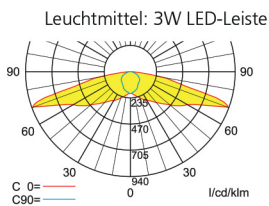

Lampenlichtstrom Not/Netz: 280lm/350lm – **Nennbetriebsdauer: 3h**

h	2,50	3,00	3,50	4,00	4,50	5,00	5,50	6,00	6,50	7,00
a	-	-	-	-	-	-	-	-	-	-
b	-	-	-	-	-	-	-	-	-	-
c	17,20	19,30	20,80	21,30	20,80	20,00	19,50	19,10	-	-
d	7,40	7,50	7,10	6,80	6,60	6,20	5,50	4,50	-	-