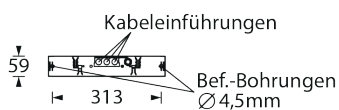

Temperaturbereiche:

0°C bis +35°C BS

-5°C bis +30°C DS

Schutzart IP 65

Schutzklasse II

Einzelbatterieleuchten

Typ	Maße (BxHxT)	Farbe	Leistung	Spannung
IUN3-1-D-LEDF(R/T)3W	336 x 54 x 59 mm	weiß	LED 3 Watt	230V AC
IUN3-1-D-LEDF(R/T)3W-sw	336 x 54 x 59 mm	schwarz	LED 3 Watt	230V AC
IUN3-3-D-LEDF(R/T)3W	336 x 54 x 59 mm	weiß	LED 3 Watt	230V AC
IUN3-3-D-LEDF(R/T)3W-sw	336 x 54 x 59 mm	schwarz	LED 3 Watt	230V AC
IUN3-8-D-LEDF(R/T)3W	336 x 54 x 59 mm	weiß	LED 3 Watt	230V AC
IUN3-8-D-LEDF(R/T)3W-sw	336 x 54 x 59 mm	schwarz	LED 3 Watt	230V AC

Deckenmontage

Deckeneinbaumontage

Zubehör / Optionen

S Seilmontageset
2 x 2,5m Stahlseil

E Einbaurahmen

BSK Ballwurfschutzkorb

HZ Akkuheizung
Temperaturbereich:
-20°C bis +30°C/DS
-20°C bis +35°C/BS

IUN3-1(3/8)... Nennbetriebszeit 1h (3h/8)