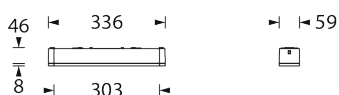

Deckenmontage