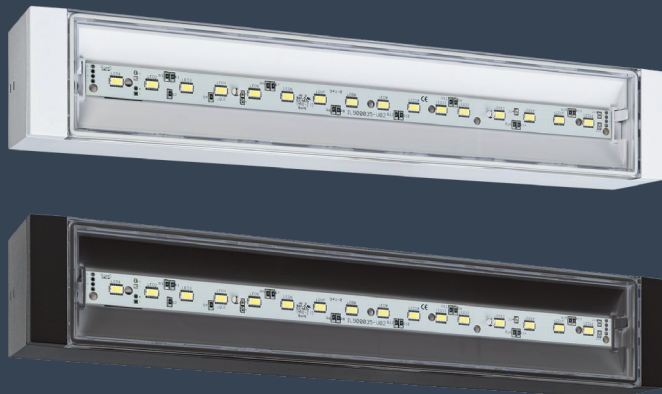

IUN3

LED-Einzelbatterie-Sicherheitsleuchte

BNT

NotstromTechnik

Flächenausleuchtung
LEDF

Rettungswegausleuchtung
asymmetrisch
LEDR

Tiefstrahloptik
für große Höhen
LEDT

Schlanke LED-Einzelbatterie-Sicherheitsleuchte aus weißem oder schwarzem Polycarbonat mit klarer Haube und einfacher, schraubenloser Montage durch Klick-System, mit Membran-Druckausgleichsventil, IP65. Je nach eingesetzter LED-Leistung, mit bis zu 380lm, können über die auswählbaren Aufsatzoptiken je LED als Flächenoptik, Rettungswegoptik oder Tiefstrahloptik extrem hohe Leuchtenabstände sowie Montagehöhen bis 23m realisiert werden.

Ausführung entsprechend DIN EN 60598-1, DIN EN 60598-2-22 und DIN EN 1838.

Technische Daten

Gehäuse aus Polycarbonat

Farbe weiß oder schwarz

230V 50-60 Hz Eingangsspannung

geeignet für Dauerbetrieb

Notbetriebszeit 1, 3 oder 8 Stunden

Temperaturbereiche:

0°C bis +35°C BS

-5°C bis +30°C DS

Schutzart IP 65

Schutzklasse II

Einzelbatterieleuchten

Typ	Maße (BxHxT)	Farbe	Leistung	Spannung
IUN3-1-D-LEDF(R/T)3W	336 x 54 x 59 mm	weiß	LED 3 Watt	230V AC
IUN3-1-D-LEDF(R/T)3W-sw	336 x 54 x 59 mm	schwarz	LED 3 Watt	230V AC
IUN3-3-D-LEDF(R/T)3W	336 x 54 x 59 mm	weiß	LED 3 Watt	230V AC
IUN3-3-D-LEDF(R/T)3W-sw	336 x 54 x 59 mm	schwarz	LED 3 Watt	230V AC
IUN3-8-D-LEDF(R/T)3W	336 x 54 x 59 mm	weiß	LED 3 Watt	230V AC
IUN3-8-D-LEDF(R/T)3W-sw	336 x 54 x 59 mm	schwarz	LED 3 Watt	230V AC