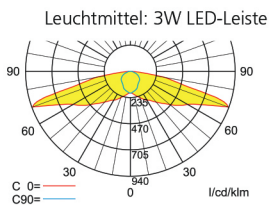

Lampenlichtstrom Not/Netz: 350lm/350lm – **Nennbetriebsdauer: 1h**

h	2,50	3,00	3,50	4,00	4,50	5,00	5,50	6,00	6,50	7,00
a	-	-	-	-	-	-	-	-	-	-
b	-	-	-	-	-	-	-	-	-	-
c	17,90	20,20	22,10	23,40	23,80	23,30	22,50	21,90	21,50	21,10
d	7,80	8,40	8,20	7,80	7,60	7,40	7,00	6,30	5,50	4,40