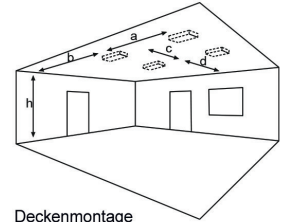

Lichtverteilungskurven und Leuchtenabstandstabellen (E = 1,25 lx)

Deckenmontage

Abstandstabelle ebene Fluchtwege / Tabellenangaben in Meter

Lampenlichtstrom Not/Netz: 350lm/350lm – **Nennbetriebsdauer: 1h**