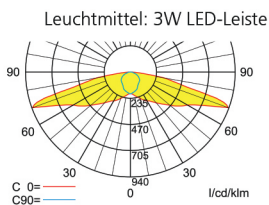

Lichtverteilungskurven und Leuchtenabstandstabellen (E = 1,25 lx)

Deckenmontage

Abstandstabelle ebene Fluchtwege / Tabellenangaben in Meter

Lampenlichtstrom Not/Netz: 350lm/350lm – **Nennbetriebsdauer: 1h**