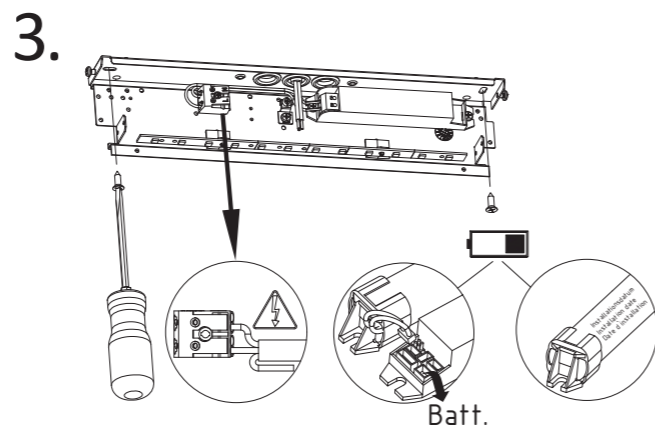

Art.-Nr./Item no./N° d'Art. 670052-V12

Deckenmontage
Ceiling installation / montage au plafond

Wandmontage
Wall installation / montage mural

7. → 6. → 5.

Gehäuseausführung / Casing design / Configuration logement
274 x 213 x 46 mm

Gehäuseausführung / Casing design / Configuration logement
350 x 253 x 46 mm

Kabeleinführung
 Cable entry guide
 Introduction de câble
 Bef. Bohrungen
 existing boreholes
 Perçages existants