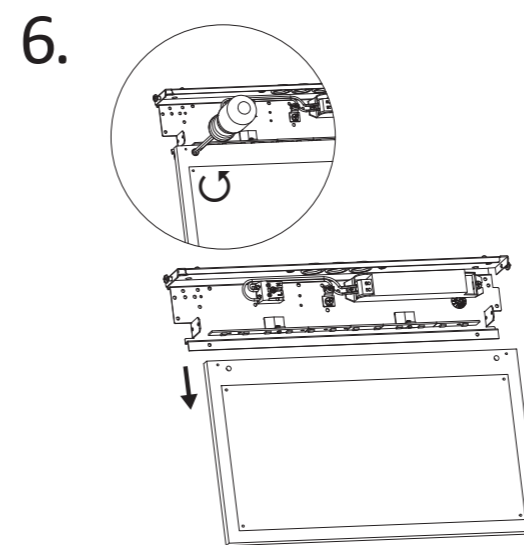

Art.-Nr./Item no./N° d'Art. 670052-V12

Deckenmontage
Ceiling installation / montage au plafond

Wandmontage
Wall installation / montage mural

7. → 6. → 5.

Gehäuseausführung / Casing design / Configuration logement
274 x 213 x 46 mm

Gehäuseausführung / Casing design / Configuration logement
350 x 253 x 46 mm

Kabeleinführung
 Cable entry guide
 Introduction de câble
 Bef. Bohrungen
 existing boreholes
 Perçages existants