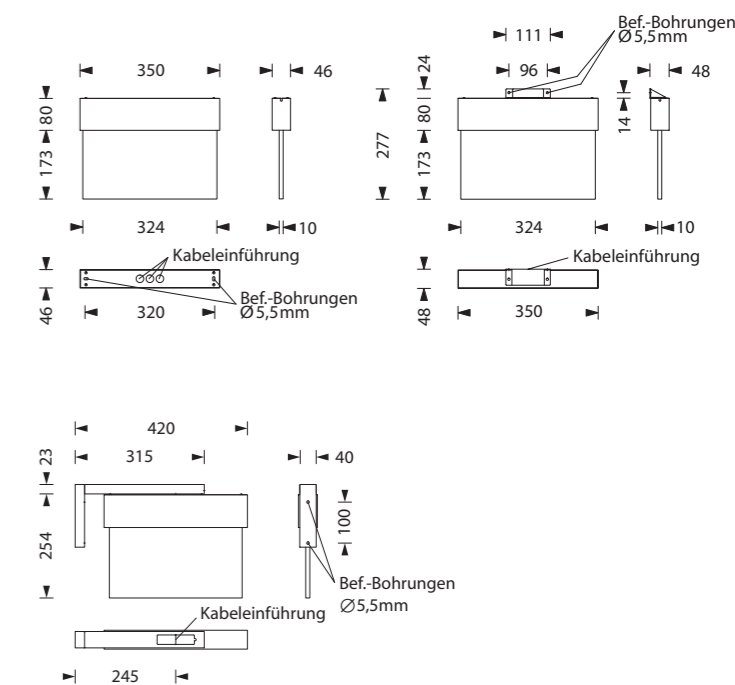

Art.-Nr./Item no./N° d'Art. 670052-V12

Deckenmontage
Ceiling installation / montage au plafond

Wandmontage
Wall installation / montage mural

7. → 6. → 5.

Gehäuseausführung / Casing design / Configuration logement
274 x 213 x 46 mm

Gehäuseausführung / Casing design / Configuration logement
350 x 253 x 46 mm

Kabeleinführung
 Cable entry guide
 Introduction de câble
 Bef. Bohrungen
 existing boreholes
 Perçages existants