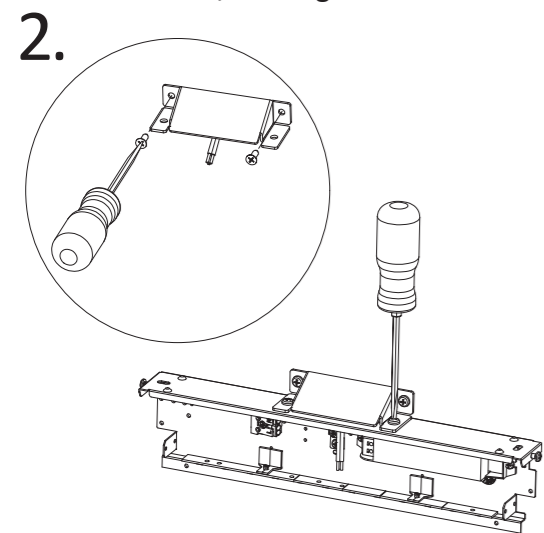

Art.-Nr./Item no./N° d'Art. 670052-V12

Deckenmontage
Ceiling installation / montage au plafond

Wandmontage
Wall installation / montage mural

7. → 6. → 5.

Gehäuseausführung / Casing design / Configuration logement
274 x 213 x 46 mm

Gehäuseausführung / Casing design / Configuration logement
350 x 253 x 46 mm

Kabeleinführung
 Cable entry guide
 Introduction de câble
 Bef. Bohrungen
 existing boreholes
 Perçages existants