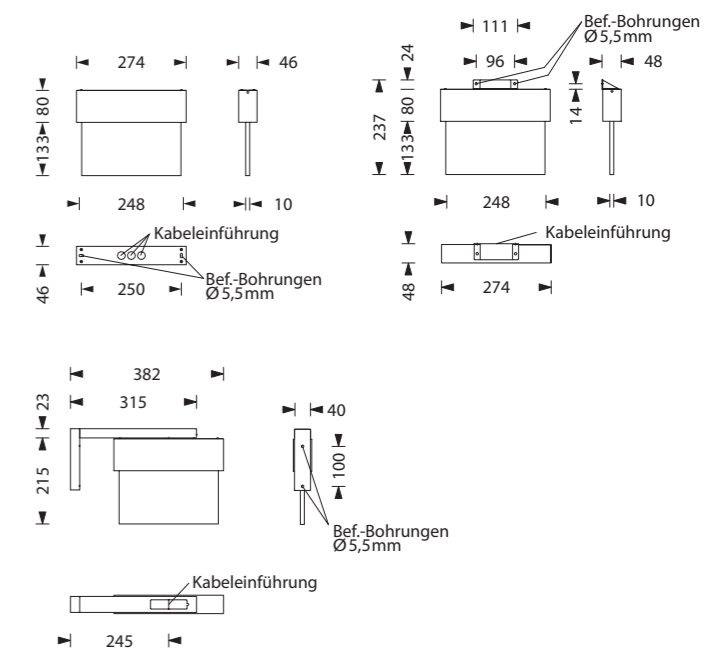

Art.-Nr./Item no./N° d'Art. 670052-V12

Deckenmontage
Ceiling installation / montage au plafond

Wandmontage
Wall installation / montage mural

7. → 6. → 5.

Gehäuseausführung / Casing design / Configuration logement
274 x 213 x 46 mm

Gehäuseausführung / Casing design / Configuration logement
350 x 253 x 46 mm

Kabeleinführung
 Cable entry guide
 Introduction de câble
 Bef. Bohrungen
 existing boreholes
 Perçages existants