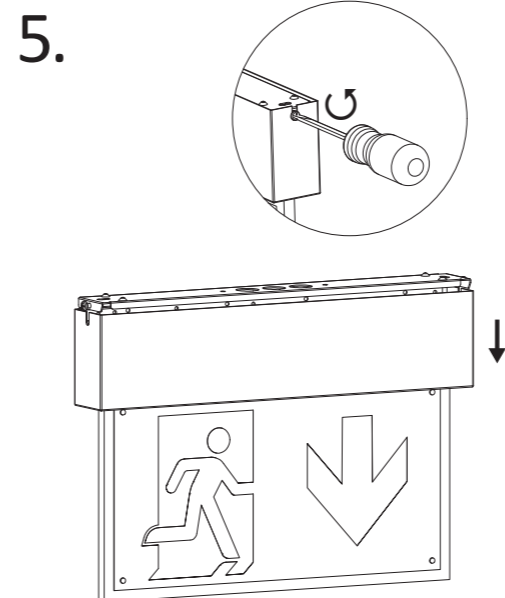

Art.-Nr./Item no./N° d'Art. 670052-V12

Deckenmontage
Ceiling installation / montage au plafond

Wandmontage
Wall installation / montage mural

7. → 6. → 5.

Gehäuseausführung / Casing design / Configuration logement
274 x 213 x 46 mm

Gehäuseausführung / Casing design / Configuration logement
350 x 253 x 46 mm

Kabeleinführung
 Cable entry guide
 Introduction de câble
 Bef. Bohrungen
 existing boreholes
 Perçages existants