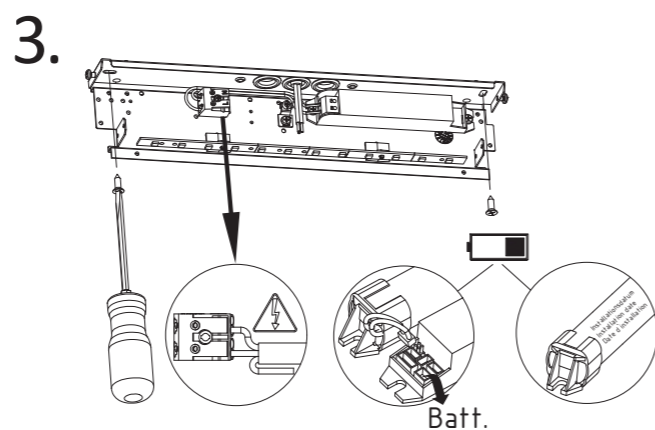

Art.-Nr./Item no./N° d'Art. 670052-V12

Deckenmontage
Ceiling installation / montage au plafond

Wandmontage
Wall installation / montage mural

7. → 6. → 5.

Gehäuseausführung / Casing design / Configuration logement
274 x 213 x 46 mm

Gehäuseausführung / Casing design / Configuration logement
350 x 253 x 46 mm

Kabeleinführung
 Cable entry guide
 Introduction de câble
 Bef. Bohrungen
 existing boreholes
 Perçages existants