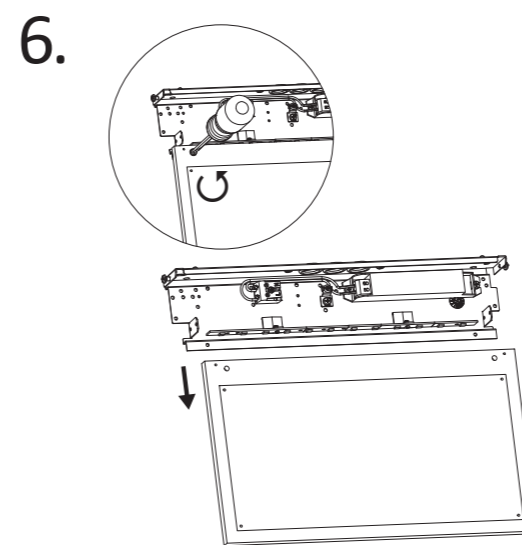

Art.-Nr./Item no./N° d'Art. 670052-V12

Deckenmontage
Ceiling installation / montage au plafond

Wandmontage
Wall installation / montage mural

7. → 6. → 5.

Gehäuseausführung / Casing design / Configuration logement
274 x 213 x 46 mm

Gehäuseausführung / Casing design / Configuration logement
350 x 253 x 46 mm

Kabeleinführung
 Cable entry guide
 Introduction de câble
 Bef. Bohrungen
 existing boreholes
 Perçages existants