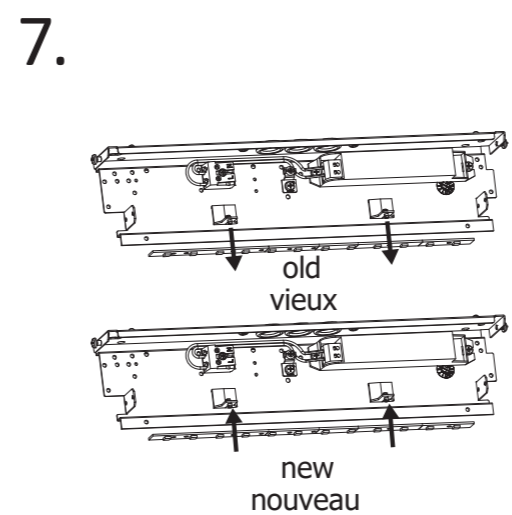

Art.-Nr./Item no./N° d'Art. 670052-V12

Deckenmontage
Ceiling installation / montage au plafond

Wandmontage
Wall installation / montage mural

7. → 6. → 5.

Gehäuseausführung / Casing design / Configuration logement
274 x 213 x 46 mm

Gehäuseausführung / Casing design / Configuration logement
350 x 253 x 46 mm

Kabeleinführung
 Cable entry guide
 Introduction de câble
 Bef. Bohrungen
 existing boreholes
 Perçages existants