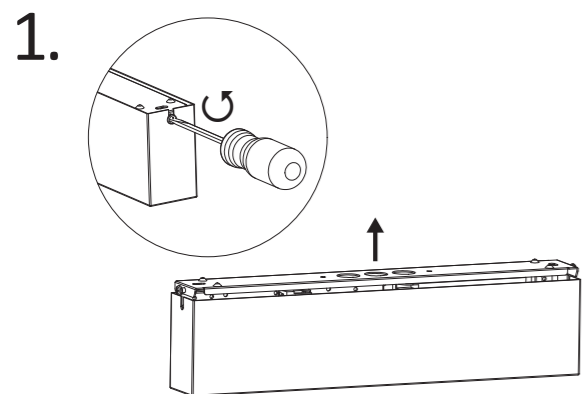

Art.-Nr./Item no./N° d'Art. 670052-V12

Deckenmontage
Ceiling installation / montage au plafond

Wandmontage
Wall installation / montage mural

7. → 6. → 5.

Gehäuseausführung / Casing design / Configuration logement
274 x 213 x 46 mm

Gehäuseausführung / Casing design / Configuration logement
350 x 253 x 46 mm

Kabeleinführung
 Cable entry guide
 Introduction de câble
 Bef. Bohrungen
 existing boreholes
 Perçages existants