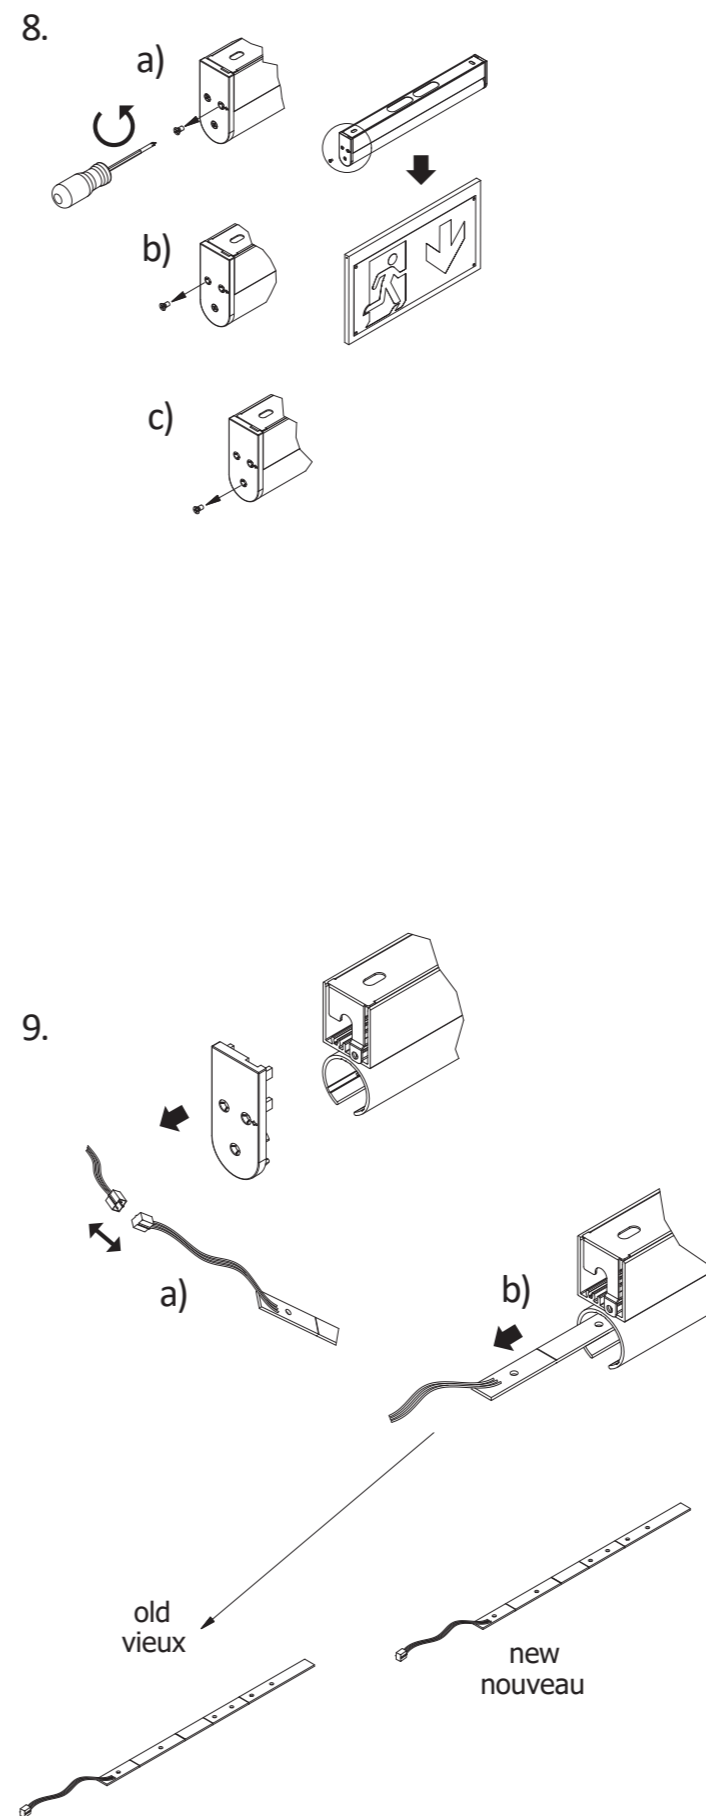

Art.-Nr./Item no./N° d'Art. 670328-V03

9. → 8.

Gehäuseausführung / Casing design / Configuration logement

Deckenmontage / Ceiling mounting / Montage au plafond 258 x 188 x 29 mm		Wandmontage / Wall mounting / Montage mural 258 x 154 x 63 mm	
--	--	--	--

Deckenmontage / Ceiling mounting / Montage au plafond 334 x 231 x 29 mm		Wandmontage / Wall mounting / Montage mural 334 x 197 x 63 mm	
--	--	--	--

Kabeleinführung
 Bef. Bohrungen
 Cable entry guide
 existing boreholes
 Introduction de câble
 Perçages existants