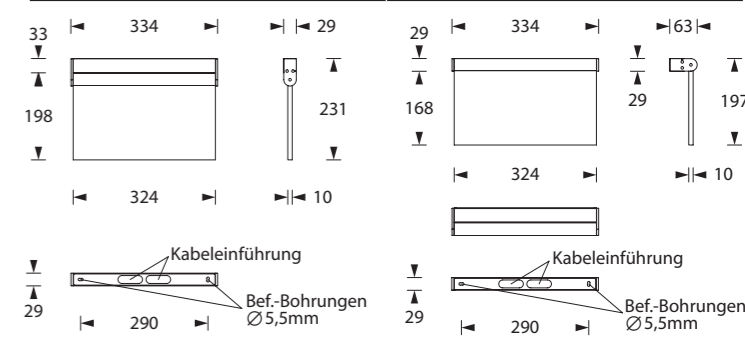

Art.-Nr./Item no./N° d'Art. 670328-V03

9. → 8.

Gehäuseausführung / Casing design / Configuration logement

Deckenmontage / Ceiling mounting / Montage au plafond 258 x 188 x 29 mm		Wandmontage / Wall mounting / Montage mural 258 x 154 x 63 mm	
--	--	--	--

Deckenmontage / Ceiling mounting / Montage au plafond 334 x 231 x 29 mm		Wandmontage / Wall mounting / Montage mural 334 x 197 x 63 mm	
--	--	--	--

Kabeleinführung
 Bef. Bohrungen
 Cable entry guide
 existing boreholes
 Introduction de câble
 Perçages existants