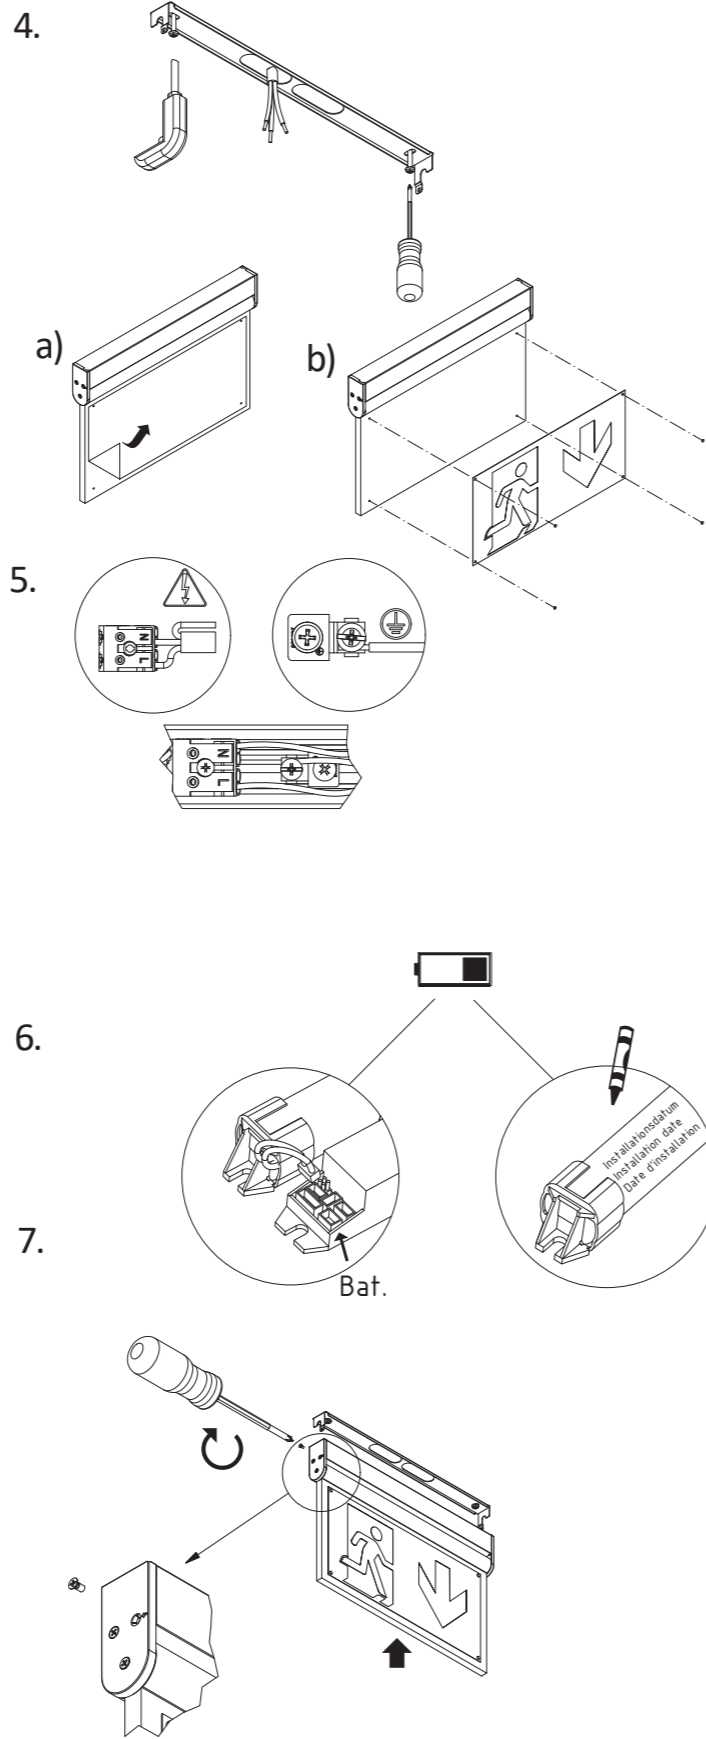

Art.-Nr./Item no./N° d'Art. 670328-V03

9. → 8.

Gehäuseausführung / Casing design / Configuration logement

Deckenmontage / Ceiling mounting / Montage au plafond 258 x 188 x 29 mm		Wandmontage / Wall mounting / Montage mural 258 x 154 x 63 mm	
--	--	--	--

Deckenmontage / Ceiling mounting / Montage au plafond 334 x 231 x 29 mm		Wandmontage / Wall mounting / Montage mural 334 x 197 x 63 mm	
--	--	--	--

Kabeleinführung
 Bef. Bohrungen
 Cable entry guide
 existing boreholes
 Introduction de câble
 Perçages existants