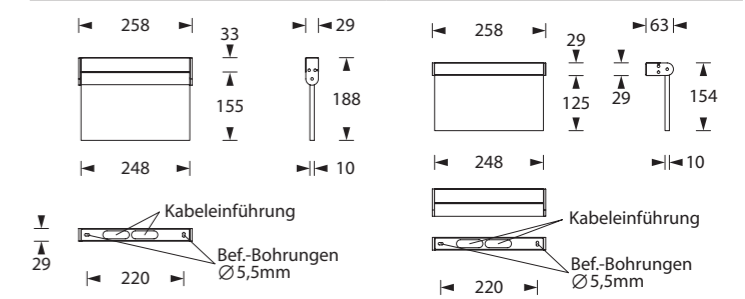

Art.-Nr./Item no./N° d'Art. 670328-V03

9. → 8.

Gehäuseausführung / Casing design / Configuration logement

Deckenmontage / Ceiling mounting / Montage au plafond 258 x 188 x 29 mm		Wandmontage / Wall mounting / Montage mural 258 x 154 x 63 mm	
--	--	--	--

Deckenmontage / Ceiling mounting / Montage au plafond 334 x 231 x 29 mm		Wandmontage / Wall mounting / Montage mural 334 x 197 x 63 mm	
--	--	--	--

Kabeleinführung
 Bef. Bohrungen
 Cable entry guide
 existing boreholes
 Introduction de câble
 Perçages existants