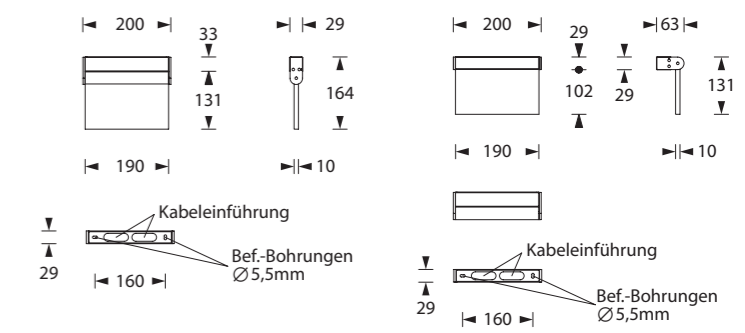

Art.-Nr./Item no./N° d'Art. 670328-V03

9. → 8.

Gehäuseausführung / Casing design / Configuration logement

Deckenmontage / Ceiling mounting / Montage au plafond 258 x 188 x 29 mm		Wandmontage / Wall mounting / Montage mural 258 x 154 x 63 mm	
--	--	--	--

Deckenmontage / Ceiling mounting / Montage au plafond 334 x 231 x 29 mm		Wandmontage / Wall mounting / Montage mural 334 x 197 x 63 mm	
--	--	--	--

Kabeleinführung
 Bef. Bohrungen
 Cable entry guide
 existing boreholes
 Introduction de câble
 Perçages existants