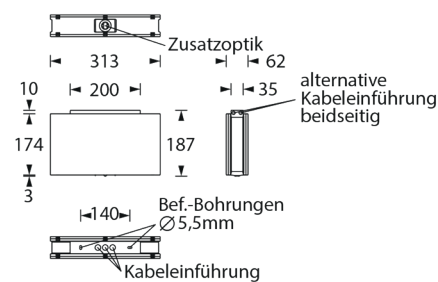

ISM3D

LED-System-Duplex-Leuchte

BNT

NotstromTechnik

Flächenausleuchtung
LEDF

Rettungswegausleuchtung
asymmetrisch
LEDR

Single Code Duplex- Leuchte

Diese neuartige Systemleuchte kombiniert zwei Leuchten mit verschiedenen Funktionen und Schaltungsarten. Formschönes, modernes Gehäuse mit dezentem Chassis aus weißem Polycarbonat mit klarer Haube. Einfache, schraubenlose Montage durch Klick-System. Steckbare innen liegende Piktogramme. Spot inklusive vormontierter lichtoptimierter symmetrischer Flächenoptik und beiliegender asymmetrischer Wegeoptik. Ausführung entsprechend DIN EN 60598-1, DIN EN 60598-2-22, DIN EN 1838 und DIN EN ISO 7010.

Leuchten für Zentralanlagen

Typ	Maße (BxHxT)	EKW	Leistung Leuchte/ Spot	Spannung
ISM3D-230-W-LED1,5W+3W	313 x 176 x 54 mm	30m	LED 1,5 Watt / LED 3Watt	230V AC/DC
ISM3D-230-D-LED3W+3W	313 x 187x 62 mm	30m	LED 3 Watt / LED 3 Watt	230V AC/DC

Wandmontage

Deckenmontage

Technische Daten

- Gehäuse aus Polycarbonat
- Farbe weiß
- 230V 50-60 Hz Eingangsspannung
- Batteriestromaufnahme:
LED 1,5W+3W/27mA, LED3W+3W/34mA
- Notbetriebszeit anlagenspezifisch
- Temperaturbereich -10°C bis +40°C
- Schutzart IP 43
- Schutzklasse II

Lichtverteilungskurven und Leuchtenabstandstabellen (E = 1,25 lx)

Deckenmontage

Abstandstabelle ebene Fluchtwege / Tabellenangaben in Meter

	2,50	3,00	3,50	4,00	4,50	5,00	5,50	6,00	6,50	7,00	7,50	8,00	8,50	9,00	9,50	10,00	10,50	11,00	12,00
h	2,50	3,00	3,50	4,00	4,50	5,00	5,50	6,00	6,50	7,00	7,50	8,00	8,50	9,00	9,50	10,00	10,50	11,00	12,00
a	-	-	-	-	-	-	-	-	-	-	-	-	-	-	-	-	-	-	-
b	-	-	-	-	-	-	-	-	-	-	-	-	-	-	-	-	-	-	-
c	16,20	18,20	20,10	22,00	23,70	24,30	15,60	13,60	-	-	-	-	-	-	-	-	-	-	-
d	7,00	8,10	8,70	9,00	8,80	8,20	5,60	5,40	-	-	-	-	-	-	-	-	-	-	-