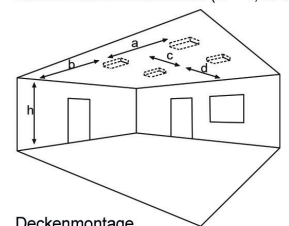

Lichtverteilungskurven und Leuchtenabstandstabellen (E = 1,25 lx)

Deckenmontage

Abstandstabelle ebene Fluchtwege / Tabellenangaben in Meter