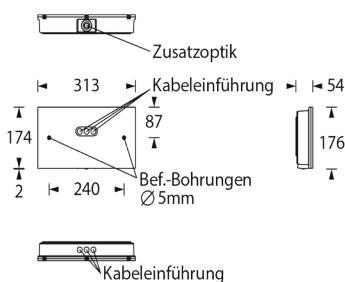

ISM3D

LED-System-Duplex-Leuchte

BNT

NotstromTechnik

Flächenausleuchtung
LEDF

Rettungswegausleuchtung
asymmetrisch
LEDR

Single Code Duplex- Leuchte

Diese neuartige Systemleuchte kombiniert zwei Leuchten mit verschiedenen Funktionen und Schaltungsarten. Formschönes, modernes Gehäuse mit dezentem Chassis aus weißem Polycarbonat mit klarer Haube. Einfache, schraubenlose Montage durch Klick-System. Steckbare innen liegende Piktogramme. Spot inklusive vormontierter lichtoptimierter symmetrischer Flächenoptik und beiliegender asymmetrischer Wegeoptik. Ausführung entsprechend DIN EN 60598-1, DIN EN 60598-2-22, DIN EN 1838 und DIN EN ISO 7010.

Leuchten für Zentralanlagen

Typ	Maße (BxHxT)	EKW	Leistung Leuchte/ Spot	Spannung
ISM3D-230-W-LED1,5W+3W	313 x 176 x 54 mm	30m	LED 1,5 Watt / LED 3Watt	230V AC/DC
ISM3D-230-D-LED3W+3W	313 x 187x 62 mm	30m	LED 3 Watt / LED 3 Watt	230V AC/DC

Wandmontage

Deckenmontage

Technische Daten

- Gehäuse aus Polycarbonat
- Farbe weiß
- 230V 50-60 Hz Eingangsspannung
- Batteriestromaufnahme:
LED 1,5W+3W/27mA, LED3W+3W/34mA
- Notbetriebszeit anlagenspezifisch
- Temperaturbereich -10°C bis +40°C
- Schutzart IP 43
- Schutzklasse II

Lichtverteilungskurven und Leuchtenabstandstabellen (E = 1,25 lx)

Deckenmontage

Abstandstabelle ebene Fluchtwege / Tabellenangaben in Meter

	2,50	3,00	3,50	4,00	4,50	5,00	5,50	6,00	6,50	7,00	7,50	8,00	8,50	9,00	9,50	10,00	10,50	11,00	12,00
h	2,50	3,00	3,50	4,00	4,50	5,00	5,50	6,00	6,50	7,00	7,50	8,00	8,50	9,00	9,50	10,00	10,50	11,00	12,00
a	-	-	-	-	-	-	-	-	-	-	-	-	-	-	-	-	-	-	-
b	-	-	-	-	-	-	-	-	-	-	-	-	-	-	-	-	-	-	-
c	16,20	18,20	20,10	22,00	23,70	24,30	15,60	13,60	-	-	-	-	-	-	-	-	-	-	-
d	7,00	8,10	8,70	9,00	8,80	8,20	5,60	5,40	-	-	-	-	-	-	-	-	-	-	-