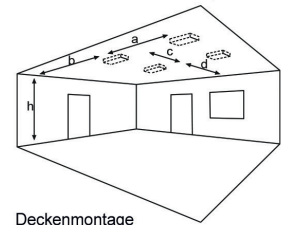

Überwachung optional

- LC Überwachungsbaustein

Flächenausleuchtung - Zentralversorgung

Systemleuchten für Zentralversorgung

	Rettungszeichen	Sicherheitsmodul
Leuchtmittel Wand	1,5 W LED-Leiste	3 W Power-LED
Lichtstrom Wand	190 lm	190 lm
Leuchtmittel Decke	3 W LED-Leiste	3 W Power-LED
Lichtstrom Decke	350 lm	190 lm

Lichtverteilungskurven und Leuchtenabstandstabellen (E = 1,25 lx)

Deckenmontage

Abstandstabelle ebene Fluchtwege / Tabellenangaben in Meter

	2,50	3,00	3,50	4,00	4,50	5,00	5,50	6,00	6,50	7,00	7,50	8,00	8,50	9,00	9,50	10,00	10,50	11,00	12,00
h	2,50	3,00	3,50	4,00	4,50	5,00	5,50	6,00	6,50	7,00	7,50	8,00	8,50	9,00	9,50	10,00	10,50	11,00	12,00
a	8,60	9,70	10,50	11,20	11,70	9,50	-	-	-	-	-	-	-	-	-	-	-	-	-
b	3,60	3,90	4,00	3,00	2,90	1,50	-	-	-	-	-	-	-	-	-	-	-	-	-
c	8,60	9,70	10,50	11,20	11,70	9,50	-	-	-	-	-	-	-	-	-	-	-	-	-
d	3,60	3,90	4,00	3,00	2,90	1,50	-	-	-	-	-	-	-	-	-	-	-	-	-