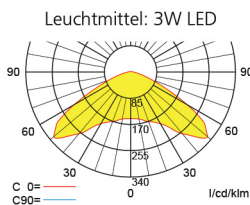

Leuchten für Zentralanlagen

Typ	Maße (BxHxT)	EKW	Leistung Leuchte/ Spot	Spannung
ISM3D-230-W-LED1,5W+3W	313 x 176 x 54 mm	30m	LED 1,5 Watt / LED 3Watt	230V AC/DC
ISM3D-230-D-LED3W+3W	313 x 187x 62 mm	30m	LED 3 Watt / LED 3 Watt	230V AC/DC

Lichtverteilungskurven und Leuchtenabstandstabellen (E = 1,25 lx)

Deckenmontage

Abstandstabelle ebene Fluchtwege / Tabellenangaben in Meter

	2,50	3,00	3,50	4,00	4,50	5,00	5,50	6,00	6,50	7,00	7,50	8,00	8,50	9,00	9,50	10,00	10,50	11,00	12,00
h	2,50	3,00	3,50	4,00	4,50	5,00	5,50	6,00	6,50	7,00	7,50	8,00	8,50	9,00	9,50	10,00	10,50	11,00	12,00
a	8,60	9,70	10,50	11,20	11,70	9,50	-	-	-	-	-	-	-	-	-	-	-	-	-
b	3,60	3,90	4,00	3,00	2,90	1,50	-	-	-	-	-	-	-	-	-	-	-	-	-
c	8,60	9,70	10,50	11,20	11,70	9,50	-	-	-	-	-	-	-	-	-	-	-	-	-
d	3,60	3,90	4,00	3,00	2,90	1,50	-	-	-	-	-	-	-	-	-	-	-	-	-