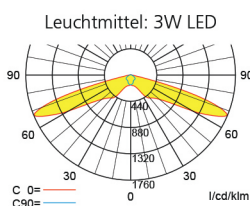

Lichtverteilungskurven und Leuchtenabstandstabellen (E = 1,25 lx)

Deckenmontage

Abstandstabelle ebene Fluchtwege / Tabellenangaben in Meter

	2,50	3,00	3,50	4,00	4,50	5,00	5,50	6,00	6,50	7,00	7,50	8,00	8,50	9,00	9,50	10,00	10,50	11,00	12,00
h	2,50	3,00	3,50	4,00	4,50	5,00	5,50	6,00	6,50	7,00	7,50	8,00	8,50	9,00	9,50	10,00	10,50	11,00	12,00
a	8,60	9,70	10,50	11,20	11,70	9,50	-	-	-	-	-	-	-	-	-	-	-	-	-
b	3,60	3,90	4,00	3,00	2,90	1,50	-	-	-	-	-	-	-	-	-	-	-	-	-
c	8,60	9,70	10,50	11,20	11,70	9,50	-	-	-	-	-	-	-	-	-	-	-	-	-
d	3,60	3,90	4,00	3,00	2,90	1,50	-	-	-	-	-	-	-	-	-	-	-	-	-

Rettungswegausleuchtung - Zentralversorgung

Systemleuchten für Zentralversorgung

	Rettungszeichen	Sicherheitsmodul
Leuchtmittel Wand	1,5 W LED-Leiste	3 W Power-LED
Lichtstrom Wand	190 lm	190 lm
Leuchtmittel Decke	3 W LED-Leiste	3 W Power-LED
Lichtstrom Decke	350 lm	190 lm

Lichtverteilungskurven und Leuchtenabstandstabellen (E = 1,25 lx)

Deckenmontage

Abstandstabelle ebene Fluchtwege / Tabellenangaben in Meter

	2,50	3,00	3,50	4,00	4,50	5,00	5,50	6,00	6,50	7,00	7,50	8,00	8,50	9,00	9,50	10,00	10,50	11,00	12,00
h	2,50	3,00	3,50	4,00	4,50	5,00	5,50	6,00	6,50	7,00	7,50	8,00	8,50	9,00	9,50	10,00	10,50	11,00	12,00
a	-	-	-	-	-	-	-	-	-	-	-	-	-	-	-	-	-	-	-
b	-	-	-	-	-	-	-	-	-	-	-	-	-	-	-	-	-	-	-
c	16,20	18,20	20,10	22,00	23,70	24,30	15,60	13,60	-	-	-	-	-	-	-	-	-	-	-
d	7,00	8,10	8,70	9,00	8,80	8,20	5,60	5,40	-	-	-	-	-	-	-	-	-	-	-