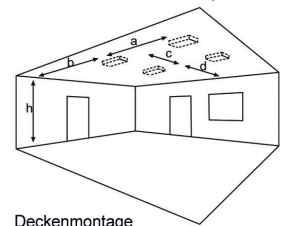

Deckenmontage

Abstandstabelle ebene Fluchtwege / Tabellenangaben in Meter

Lampenlichtstrom Not/Netz: 280lm/120lm – **Nennbetriebsdauer: 1h/3h**

h	2,50	3,00	3,50	4,00	4,50	5,00	5,50	6,00	6,50	7,00	7,50	8,00	8,50	9,00	9,50	10,00	10,50	11,00	11,50
a	18,20	20,40	22,50	24,30	25,90	27,40	28,90	27,60	27,50	21,00	16,00	14,00	10,00	8,00	-	-	-	-	-
b	8,00	8,90	9,60	10,10	10,50	10,30	9,10	6,20	6,20	6,00	6,00	6,00	6,00	4,00	-	-	-	-	-
c	-	-	-	-	-	-	-	-	-	-	-	-	-	-	-	-	-	-	-
d	-	-	-	-	-	-	-	-	-	-	-	-	-	-	-	-	-	-	-