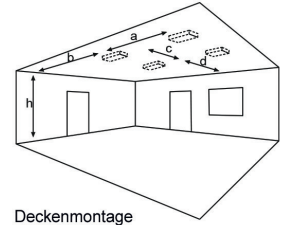

Lichtverteilungskurven und Leuchtenabstandstabellen (E = 1,25 lx)

Deckenmontage

Abstandstabelle ebene Fluchtwege / Tabellenangaben in Meter

Lampenlichtstrom Not/Netz: 280lm/120lm – **Nennbetriebsdauer: 1h/3h**