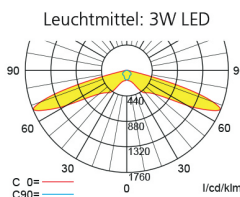

LEDR - Rettungswegausleuchtung - Einzelbatterie

Einzelbatterieleuchten

Leuchtmittel	3 W LED
Lichtstrom	120lm (Netz)
Nennbetriebsdauer 1h/3h	280lm (Not)
Nennbetriebsdauer 8h	120lm (Not)

Lichtverteilungskurven und Leuchtenabstandstabellen (E = 1,25 lx)

Deckenmontage

Abstandstabelle ebene Fluchtwege / Tabellenangaben in Meter

Lampenlichtstrom Not/Netz: 280lm/120lm – **Nennbetriebsdauer: 1h/3h**

h	2,50	3,00	3,50	4,00	4,50	5,00	5,50	6,00	6,50	7,00	7,50	8,00	8,50	9,00	9,50	10,00	10,50	11,00	11,50
a	18,20	20,40	22,50	24,30	25,90	27,40	28,90	27,60	27,50	21,00	16,00	14,00	10,00	8,00	-	-	-	-	-
b	8,00	8,90	9,60	10,10	10,50	10,30	9,10	6,20	6,20	6,00	6,00	6,00	6,00	4,00	-	-	-	-	-
c	-	-	-	-	-	-	-	-	-	-	-	-	-	-	-	-	-	-	-
d	-	-	-	-	-	-	-	-	-	-	-	-	-	-	-	-	-	-	-