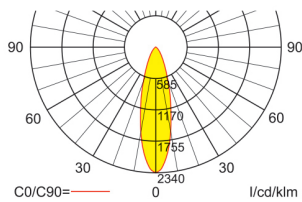

Lichtverteilungskurven und Leuchtenabstandstabellen (E = 1,25 lx)

Deckenmontage

Abstandstabelle ebene Fluchtwege / Tabellenangaben in Meter

Lampenlichtstrom Not/Netz: 280lm/120lm – **Nennbetriebsdauer: 1h/3h**

h	7,00	8,00	9,00	10,00	11,00	12,00	13,00	14,00	15,00	16,00	17,00	18,00	19,00	20,00	21,00	22,00
a	9,70	10,20	10,60	11,00	11,30	11,50	11,70	11,70	11,80	11,80	11,70	11,60	11,40	11,20	10,90	
b	3,90	4,00	4,10	4,10	4,20	4,20	4,10	4,00	3,90	3,80	3,60	3,30	3,00	2,60	2,00	0,60
c	9,70	10,20	10,60	11,00	11,30	11,50	11,70	11,70	11,80	11,80	11,70	11,60	11,40	11,20	10,90	
d	3,90	4,00	4,10	4,10	4,20	4,20	4,10	4,00	3,90	3,80	3,60	3,30	3,00	2,60	2,00	0,60