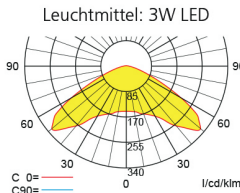

IMQP

LED-Einzelbatterie-Sicherheitsleuchte

LEDF - Flächenausleuchtung - Einzelbatterie

Einzelbatterieleuchten

Leuchtmittel	3 W LED
Lichtstrom	120lm (Netz)
Nennbetriebsdauer 1h/3h	280lm (Not)
Nennbetriebsdauer 8h	120lm (Not)

Lichtverteilungskurven und Leuchtenabstandstabellen (E = 1,25 lx)

Deckenmontage

Abstandstabelle ebene Fluchtwege / Tabellenangaben in Meter

Lampenlichtstrom Not/Netz: 280lm/120lm – **Nennbetriebsdauer: 1h/3h**