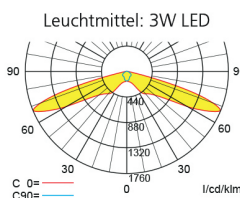

Deckenmontage

Abstandstabelle ebene Fluchtwege / Tabellenangaben in Meter

Lampenlichtstrom Not/Netz: 280lm/120lm – **Nennbetriebsdauer: 1h/3h**

h	2,50	3,00	3,50	4,00	4,50	5,00	5,50	6,00	6,50	7,00	7,50	8,00	8,50	9,00	9,50	10,00	10,50	11,00	11,50
a	18,20	20,40	22,50	24,30	25,90	27,40	28,90	27,60	27,50	21,00	16,00	14,00	10,00	8,00	-	-	-	-	-
b	8,00	8,90	9,60	10,10	10,50	10,30	9,10	6,20	6,20	6,00	6,00	6,00	6,00	4,00	-	-	-	-	-
c	-	-	-	-	-	-	-	-	-	-	-	-	-	-	-	-	-	-	-
d	-	-	-	-	-	-	-	-	-	-	-	-	-	-	-	-	-	-	-