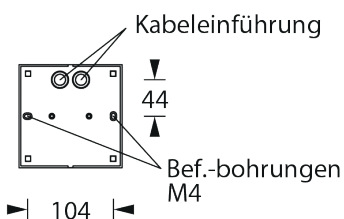

Deckenmontage

Technische Daten

Gehäuse aus Polycarbonat

Farbe weiß

230V 50-60 Hz Eingangsspannung

Notbetriebszeit 1, 3 oder 8 Stunden

Temperaturbereiche:

0°C bis +35°C BS

-5°C bis +30°C DS

Schutzart IP 40

Schutzklasse II

Zubehör / Optionen

D	Deckenmontage
BSK	Ballwurfschutzkorb
LEDT	Tiefstraloptik 60°
IMQP-1(3/8)-...	Nennbetriebszeit 1h (3h/8h)

Überwachung optional

SC	Selbstüberwachung
BC	Selbstüberwachung mit Buskoppelbaustein
WL	Wireless Control