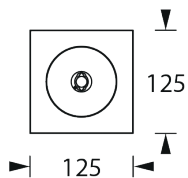

Deckenmontage

Technische Daten

Gehäuse aus Polycarbonat

Farbe weiß

230V 50-60 Hz Eingangsspannung

Notbetriebszeit 1, 3 oder 8 Stunden

Temperaturbereiche:

0°C bis +35°C BS

-5°C bis +30°C DS

Schutzart IP 40

Schutzklasse II

Zubehör / Optionen

D	Deckenmontage
BSK	Ballwurfschutzkorb
LEDT	Tiefstraloptik 60°
IMQP-1(3/8)-...	Nennbetriebszeit 1h (3h/8h)

Überwachung optional

SC	Selbstüberwachung
BC	Selbstüberwachung mit Buskoppelbaustein
WL	Wireless Control