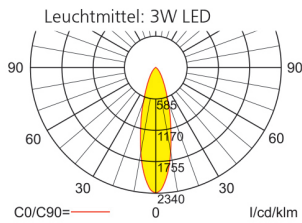

Deckenmontage

Abstandstabelle ebene Fluchtwege / Tabellenangaben in Meter

Lampenlichtstrom Not/Netz: 280lm/120lm – **Nennbetriebsdauer: 1h/3h**

h	2,50	3,00	3,50	4,00	4,50	5,00	5,50	6,00	6,50	7,00	7,50	8,00	8,50	9,00	9,50	10,00	10,50	11,00	11,50
a	18,20	20,40	22,50	24,30	25,90	27,40	28,90	27,60	27,50	21,00	16,00	14,00	10,00	8,00	-	-	-	-	-
b	8,00	8,90	9,60	10,10	10,50	10,30	9,10	6,20	6,20	6,00	6,00	6,00	6,00	4,00	-	-	-	-	-
c	-	-	-	-	-	-	-	-	-	-	-	-	-	-	-	-	-	-	-
d	-	-	-	-	-	-	-	-	-	-	-	-	-	-	-	-	-	-	-

IMQP

LED-Einzelbatterie-Sicherheitsleuchte

LEDT - Tiefstrahloptik - Einzelbatterie

Einzelbatterieleuchten

Leuchtmittel	3 W LED
Lichtstrom	120lm (Netz)
Nennbetriebsdauer 1h/3h	280lm (Not)
Nennbetriebsdauer 8h	120lm (Not)

Lichtverteilungskurven und Leuchtenabstandstabellen (E = 1,25 lx)

Deckenmontage

Abstandstabelle ebene Fluchtwege / Tabellenangaben in Meter

Lampenlichtstrom Not/Netz: 280lm/120lm – **Nennbetriebsdauer: 1h/3h**