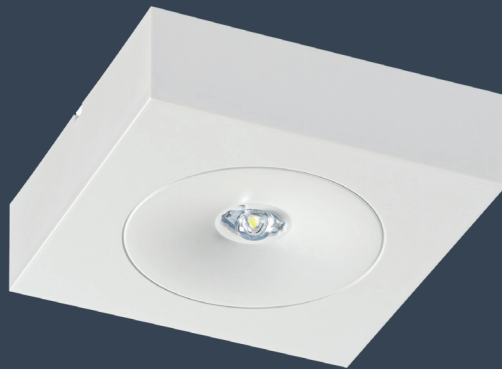

IMQP

LED-Einzelbatterie-Sicherheitsleuchte

Flächenausleuchtung
LEDF

Rettungswegausleuchtung
asymmetrisch
LEDR

Tiefstrahloptik
für große Höhen
LEDT

Kompakte quadratische LED-Einzelbatterie-Sicherheitsleuchte im ansprechenden Polycarbonat-Gehäuse mit rund geformter Optikmulde in weiß, LED 3 Watt. Schraubenloser Leuchten-Verschluss durch Einrastmechanismus. Über die auswählbaren lichtoptimierten Aufsatzoptiken als Flächenoptik, Rettungswegoptik oder Tiefstrahloptik können extrem hohe Leuchtenabstände sowie Montagehöhen bis 22m realisiert werden.

Ausführung entsprechend DIN EN 60598-1, DIN EN 60598-2-22 und DIN EN 1838.

Einzelbatterieleuchten

Typ	Maße (BxHxT)	Leistung	Spannung
IMQP-1(3/8)-D-LEDF3W	125 x 37 x 125 mm	LED 3 Watt	230V AC
IMQP-1(3/8)-D-LEDR3W	125 x 37 x 125 mm	LED 3 Watt	230V AC
IMQP-1(3/8)-D-LEDT3W	125 x 37 x 125 mm	LED 3 Watt	230V AC

Deckenmontage

Technische Daten

Gehäuse aus Polycarbonat

Farbe weiß

230V 50-60 Hz Eingangsspannung

Notbetriebszeit 1, 3 oder 8 Stunden

Temperaturbereiche:

0°C bis +35°C BS