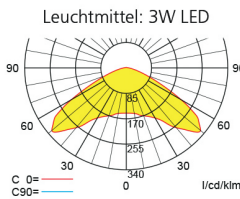

Lichtverteilungskurven und Leuchtenabstandstabellen (E = 1,25 lx)

Deckenmontage

Abstandstabelle ebene Fluchtwege / Tabellenangaben in Meter

Lampenlichtstrom Not/Netz: 280lm/120lm – **Nennbetriebsdauer: 1h/3h**

h	2,50	3,00	3,50	4,00	4,50	5,00	5,50	6,00	6,50	7,00	7,50	8,00	8,50	9,00	9,50	10,00	10,50	11,00	11,50
a	10,50	11,90	13,20	14,10	14,60	14,90	14,80	14,60	14,20	12,00	9,90	7,80	-	-	-	-	-	-	-
b	4,70	5,10	5,20	5,20	5,00	4,50	3,30	2,00	0,90	0,80	0,80	0,80	-	-	-	-	-	-	-
c	10,50	11,90	13,20	14,10	14,60	14,90	14,80	14,60	14,20	12,00	9,90	7,80	-	-	-	-	-	-	-
d	4,70	5,10	5,20	5,20	5,00	4,50	3,30	2,00	0,90	0,80	0,80	0,80	-	-	-	-	-	-	-