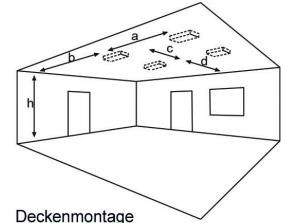

Lichtverteilungskurven und Leuchtenabstandstabellen (E = 1,25 lx)

Deckenmontage

Abstandstabelle ebene Fluchtwege / Tabellenangaben in Meter

Lampenlichtstrom Not/Netz: 280lm/120lm – **Nennbetriebsdauer: 1h/3h**