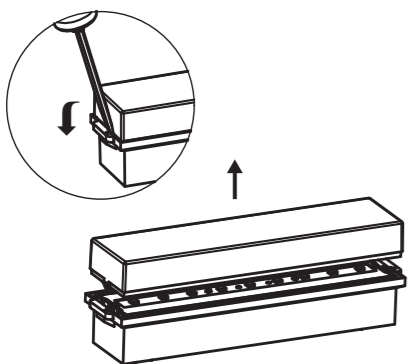

Art.-Nr./Item no./N° d'Art. 670321-V03

1.

2.

3.

4.

5.

option 1

option 2

6.

2. → 1.

7.

1. → 2.

8.

9.

2. → 1.

Gehäuseausführung / Casing design / Configuration logement
 239 x 164 x 59 mm
 Wandmontage / wall installation / montage au mur

Deckenmontage / ceiling installation / montage au plafond

Gehäuseausführung / Casing design / Configuration logement
 239 x 62 x 59 mm
 Wandmontage / wall installation / montage au mur