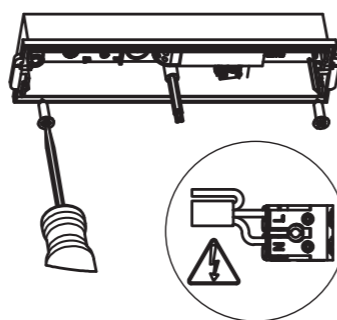

Art.-Nr./Item no./N° d'Art. 670321-V03

1.

2.

3.

4.

5.

option 1

option 2

6.

2. → 1.

7.

1. → 2.

8.

9.

2. → 1.

Gehäuseausführung / Casing design / Configuration logement
 239 x 164 x 59 mm
 Wandmontage / wall installation / montage au mur

Deckenmontage / ceiling installation / montage au plafond

Gehäuseausführung / Casing design / Configuration logement
 239 x 62 x 59 mm
 Wandmontage / wall installation / montage au mur