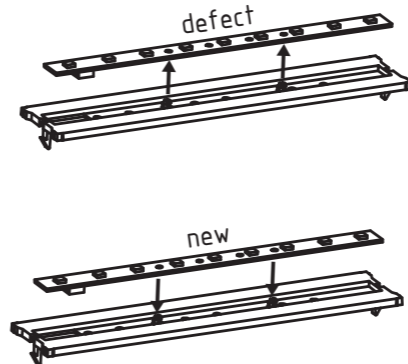

Art.-Nr./Item no./N° d'Art. 670321-V03

1.

2.

3.

4.

5.

option 1

option 2

6.

2. → 1.

7.

1. → 2.

8.

9.

2. → 1.

Gehäuseausführung / Casing design / Configuration logement
 239 x 164 x 59 mm
 Wandmontage / wall installation / montage au mur

Deckenmontage / ceiling installation / montage au plafond

Gehäuseausführung / Casing design / Configuration logement
 239 x 62 x 59 mm
 Wandmontage / wall installation / montage au mur