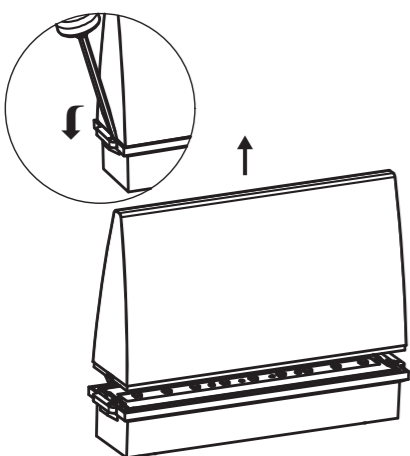

Art.-Nr./Item no./N° d'Art. 670321-V03

1.

2.

3.

4.

5.

option 1

option 2

6.

2. → 1.

7.

1. → 2.

8.

9.

2. → 1.

Gehäuseausführung / Casing design / Configuration logement
 239 x 164 x 59 mm
 Wandmontage / wall installation / montage au mur

Deckenmontage / ceiling installation / montage au plafond

Gehäuseausführung / Casing design / Configuration logement
 239 x 62 x 59 mm
 Wandmontage / wall installation / montage au mur