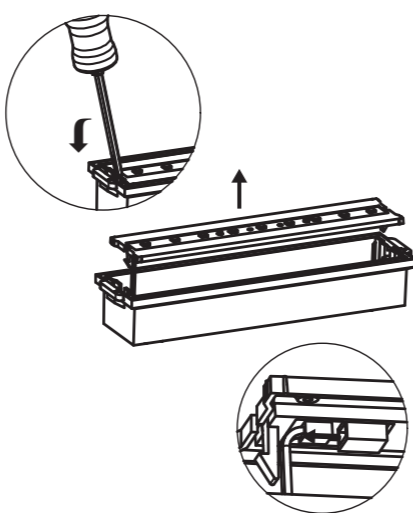

Art.-Nr./Item no./N° d'Art. 670321-V03

1.

2.

3.

4.

5.

option 1

option 2

6.

2. → 1.

7.

1. → 2.

8.

9.

2. → 1.

Gehäuseausführung / Casing design / Configuration logement
 239 x 164 x 59 mm
 Wandmontage / wall installation / montage au mur

Deckenmontage / ceiling installation / montage au plafond

Gehäuseausführung / Casing design / Configuration logement
 239 x 62 x 59 mm
 Wandmontage / wall installation / montage au mur