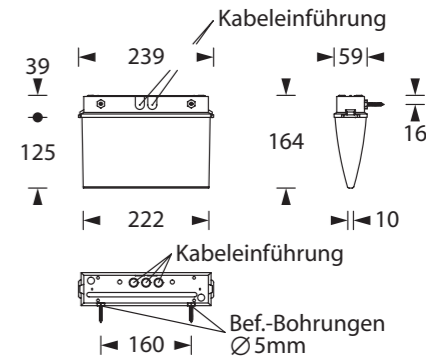

6.

2. → 1.

7.

1. → 2.

8.

9.

2. → 1.

Gehäuseausführung / Casing design / Configuration logement
 239 x 164 x 59 mm
 Wandmontage / wall installation / montage au mur

Deckenmontage / ceiling installation / montage au plafond

Gehäuseausführung / Casing design / Configuration logement
 239 x 62 x 59 mm
 Wandmontage / wall installation / montage au mur