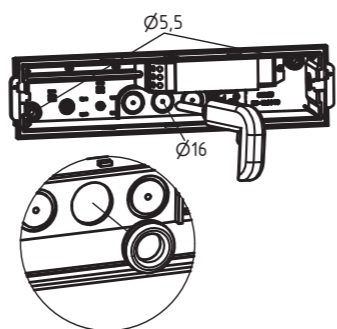

Art.-Nr./Item no./N° d'Art. 670321-V03

1.

2.

3.

4.

5.

option 1

option 2

6.

2. → 1.

7.

1. → 2.

8.

9.

2. → 1.

Gehäuseausführung / Casing design / Configuration logement
 239 x 164 x 59 mm
 Wandmontage / wall installation / montage au mur

Deckenmontage / ceiling installation / montage au plafond

Gehäuseausführung / Casing design / Configuration logement
 239 x 62 x 59 mm
 Wandmontage / wall installation / montage au mur