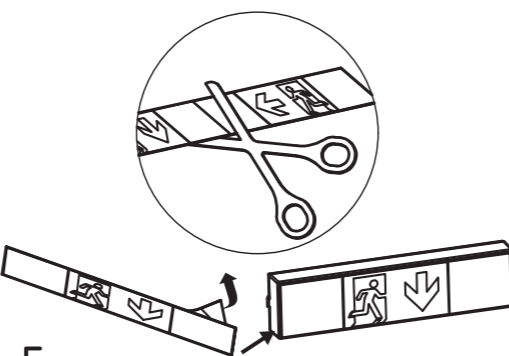

Art.-Nr./Item no./N° d'Art. 670321-V03

1.

2.

3.

4.

5.

option 1

option 2

6.

2. → 1.

7.

1. → 2.

8.

9.

2. → 1.

Gehäuseausführung / Casing design / Configuration logement
 239 x 164 x 59 mm
 Wandmontage / wall installation / montage au mur

Deckenmontage / ceiling installation / montage au plafond

Gehäuseausführung / Casing design / Configuration logement
 239 x 62 x 59 mm
 Wandmontage / wall installation / montage au mur