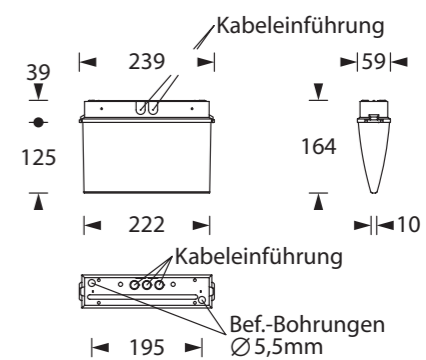

6.

2. → 1.

7.

1. → 2.

8.

9.

2. → 1.

Gehäuseausführung / Casing design / Configuration logement
 239 x 164 x 59 mm
 Wandmontage / wall installation / montage au mur

Deckenmontage / ceiling installation / montage au plafond

Gehäuseausführung / Casing design / Configuration logement
 239 x 62 x 59 mm
 Wandmontage / wall installation / montage au mur