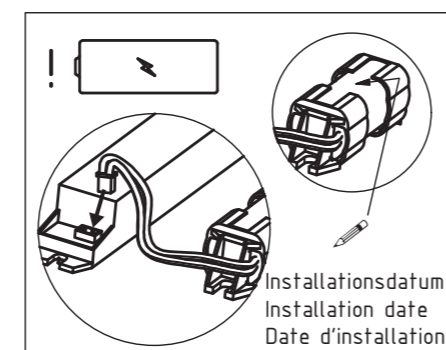

Art.-Nr./Item no./N° d'Art. 670321-V03

1.

2.

3.

4.

5.

option 1

option 2

6.

2. → 1.

7.

1. → 2.

8.

9.

2. → 1.

Gehäuseausführung / Casing design / Configuration logement
 239 x 164 x 59 mm
 Wandmontage / wall installation / montage au mur