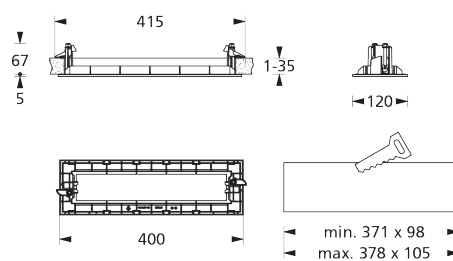

Deckeneinbaumontage