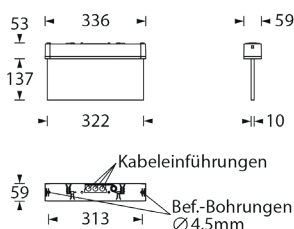

Deckenmontage