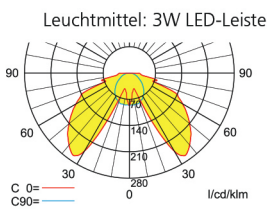

Abstandstabelle ebene Fluchtwege / Tabellenangaben in Meter

Lampenlichtstrom Not (DC)/Netz: 380lm / 380lm

h	2,00	2,50	3,00	3,50	4,00	4,50	5,00
a	5,60	6,10	6,30	5,50	6,40	6,30	5,90
b	2,20	2,30	2,20	2,10	1,80	1,30	0,10
c	9,80	10,80	11,50	10,00	8,40	8,00	2,00
d	3,90	4,30	4,50	0,70	0,50	0,40	0,10