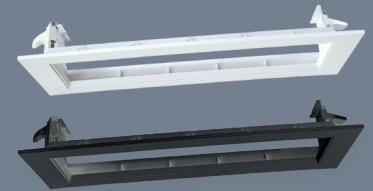

## LED-System-Duplex-Leuchte

Deckeneinbaurahmen

### Duplex- Leuchte

Diese neuartige Systemleuchte kombiniert zwei Leuchten mit verschiedenen Funktionen als kombinierte Rettungszeichen- und Sicherheitsleuchte. Schlanke und schraubenlose IP65 Leuchte aus robustem Polycarbonat gefertigt mit IP65-Membran-Druckausgleichsventil. Das Gehäuse ist als Universal- (Wand-/Deckenmontage), Seil-, Einbau- und Auslegermontage erhältlich. Zur Wandmontage ist ein unauffälliger Wandadapter mit Klick-System beiliegend.

Die 10 mm Lichtlenkscheibe wird mit einer 3 Watt LED-Leiste ausgeleuchtet, ein Piktogramm-Set mit Erkennungsweite 23 m ist beiliegend.

Ausführung entsprechend DIN EN 60598-1, DIN EN 60598-2-22, DIN EN 1838 und DIN EN ISO 7010.