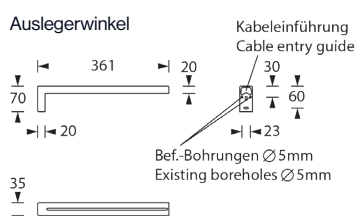

Auslegermontage

Technische Daten

Gehäuse aus Polycarbonat

Farbe weiß oder schwarz

230V 50-60 Hz Eingangsspannung, 110V, 24V optionale Spannung

Batteriestromaufnahme: 19mA

Notbetriebszeit anlagenspezifisch

Temperaturbereich -10°C bis +40°C

Schutzart IP 65

Schutzklasse II

Zubehör / Optionen

UM	Universalmontage (Wand- und Deckenmontage)
S	Seilmontageset 2 x 2,5m Stahlseil
E	Einbaurahmen
A	Auslegerwinkel
BSK	Ballwurfschutzkorb (nur für Wandmontage)

Überwachung optional

LC	Überwachungsbaustein