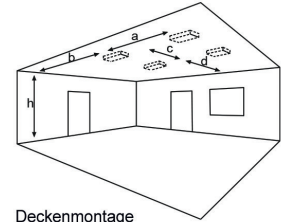

Flächenausleuchtung - Zentralversorgung

Systemleuchten für Zentralversorgung

Leuchtmittel	3W LED-Leiste
Lichtstrom	380lm

Lichtverteilungskurven und Leuchtenabstandstabellen (E = 1,25 lx)

Deckenmontage